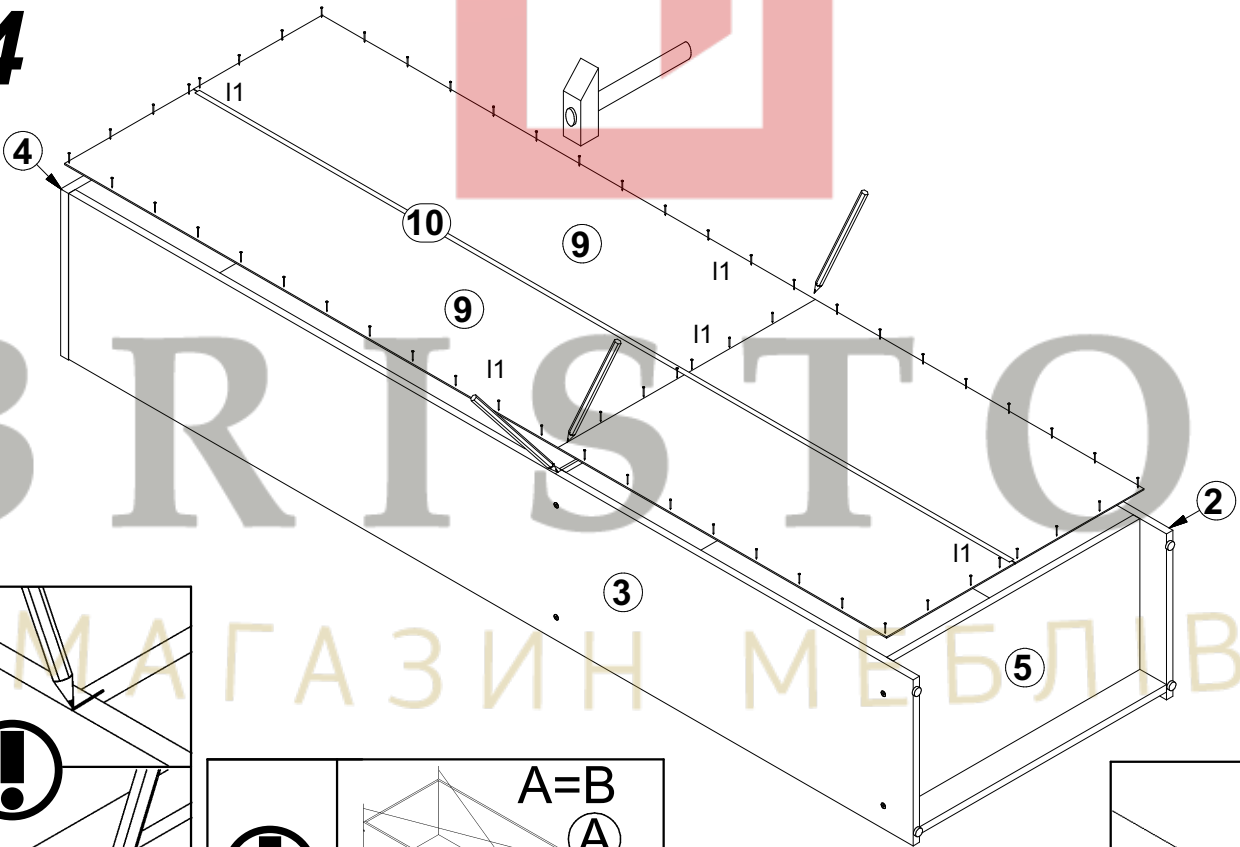

НЕПО / НЕРО

Пенал **REG1D**

A	B	C		D
1	S301-012	1863	563	3/3
2	S301-123	1946	332	1/3
3	S301-124	1946	332	1/3
4	S301-209	600	333	2/3
5	S301-314	569	329	2/3
6	S301-315	569	311	2/3
7	S301-316	565	310	2/3
8	S301-415	567	61	2/3
9	S301-913	1898	296	1/3
10	LH-1868	1868	14	1/3

4x a43	4x b19	1x c310	12x d1 ∅5x17 mm	12x e1 ∅7x50 mm	16x f1 ∅8x30 mm	4x k1	55x l1	8x p51 ∅3,5x15 mm
2x p87 ∅4x25 mm	8x s1	8x s4	1x n2611	1x p38 ∅3,5x16 mm	1x z1			

1

2

3

4

5