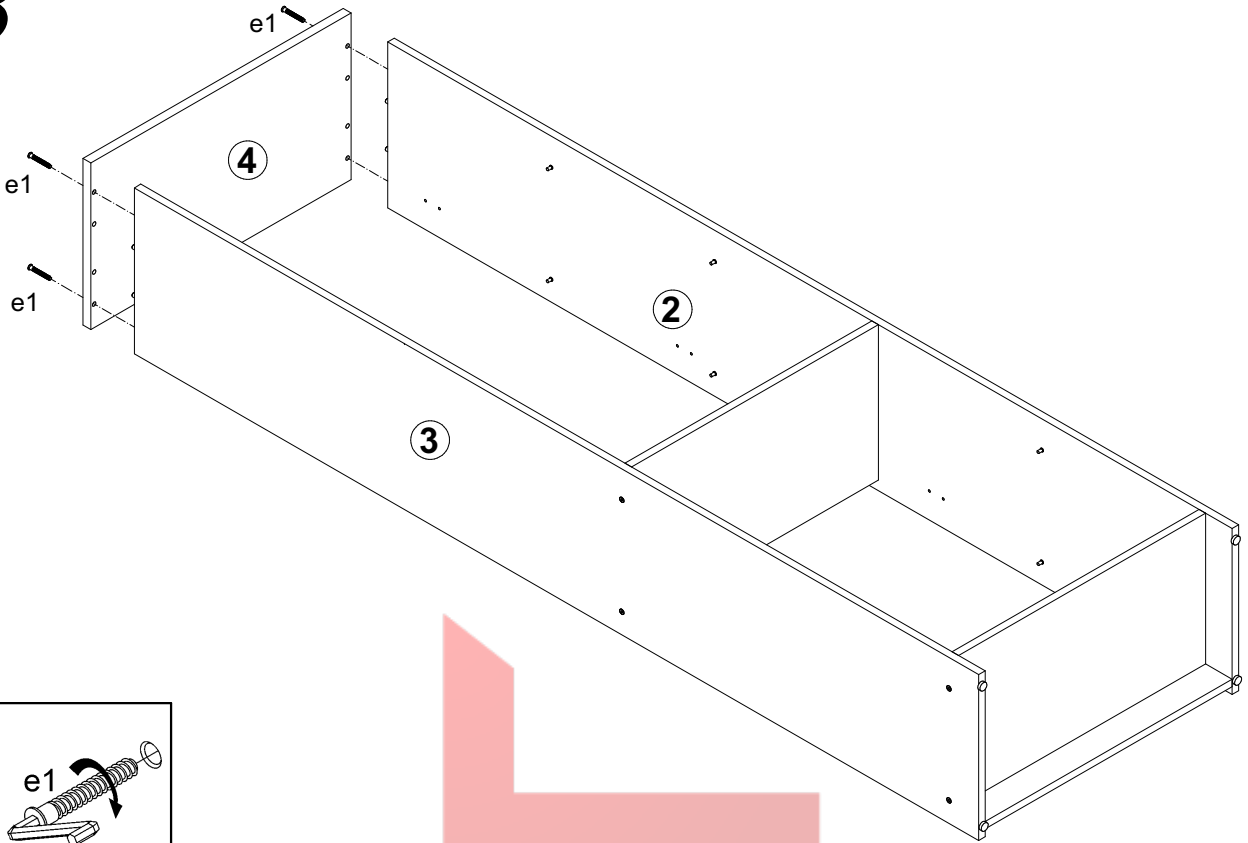

НЕПО / НЕРО

Пенал **REG1D**

A	B	C		D
1	S301-012	1863	563	3/3
2	S301-123	1946	332	1/3
3	S301-124	1946	332	1/3
4	S301-209	600	333	2/3
5	S301-314	569	329	2/3
6	S301-315	569	311	2/3
7	S301-316	565	310	2/3
8	S301-415	567	61	2/3
9	S301-913	1898	296	1/3
10	LH-1868	1868	14	1/3

4x a43	4x b19	1x c310	12x d1 ∅5x17 mm	12x e1 ∅7x50 mm	16x f1 ∅8x30 mm	4x k1	55x l1	8x p51 ∅3,5x15 mm
2x p87 ∅4x25 mm	8x s1	8x s4	1x n2611	1x p38 ∅3,5x16 mm	1x z1			

1

2

3

4

5