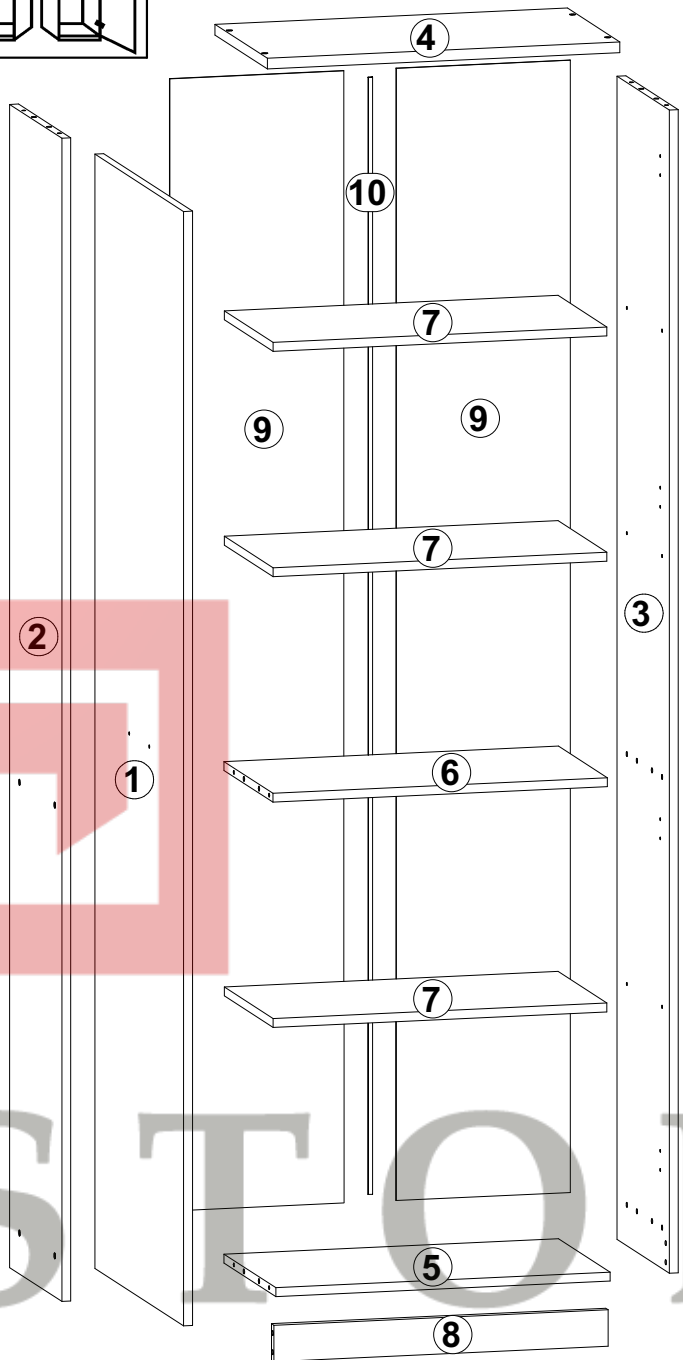

НЕПО / НЕРО

Пенал **REG1D**

A	B	C		D
1	S301-012	1863	563	3/3
2	S301-123	1946	332	1/3
3	S301-124	1946	332	1/3
4	S301-209	600	333	2/3
5	S301-314	569	329	2/3
6	S301-315	569	311	2/3
7	S301-316	565	310	2/3
8	S301-415	567	61	2/3
9	S301-913	1898	296	1/3
10	LH-1868	1868	14	1/3

4x a43	4x b19	1x c310	12x d1 ∅5x17 mm	12x e1 ∅7x50 mm	16x f1 ∅8x30 mm	4x k1	55x l1	8x p51 ∅3,5x15 mm
2x p87 ∅4x25 mm	8x s1	8x s4	1x n2611	1x p38 ∅3,5x16 mm	1x z1			

1

2

3

4

5