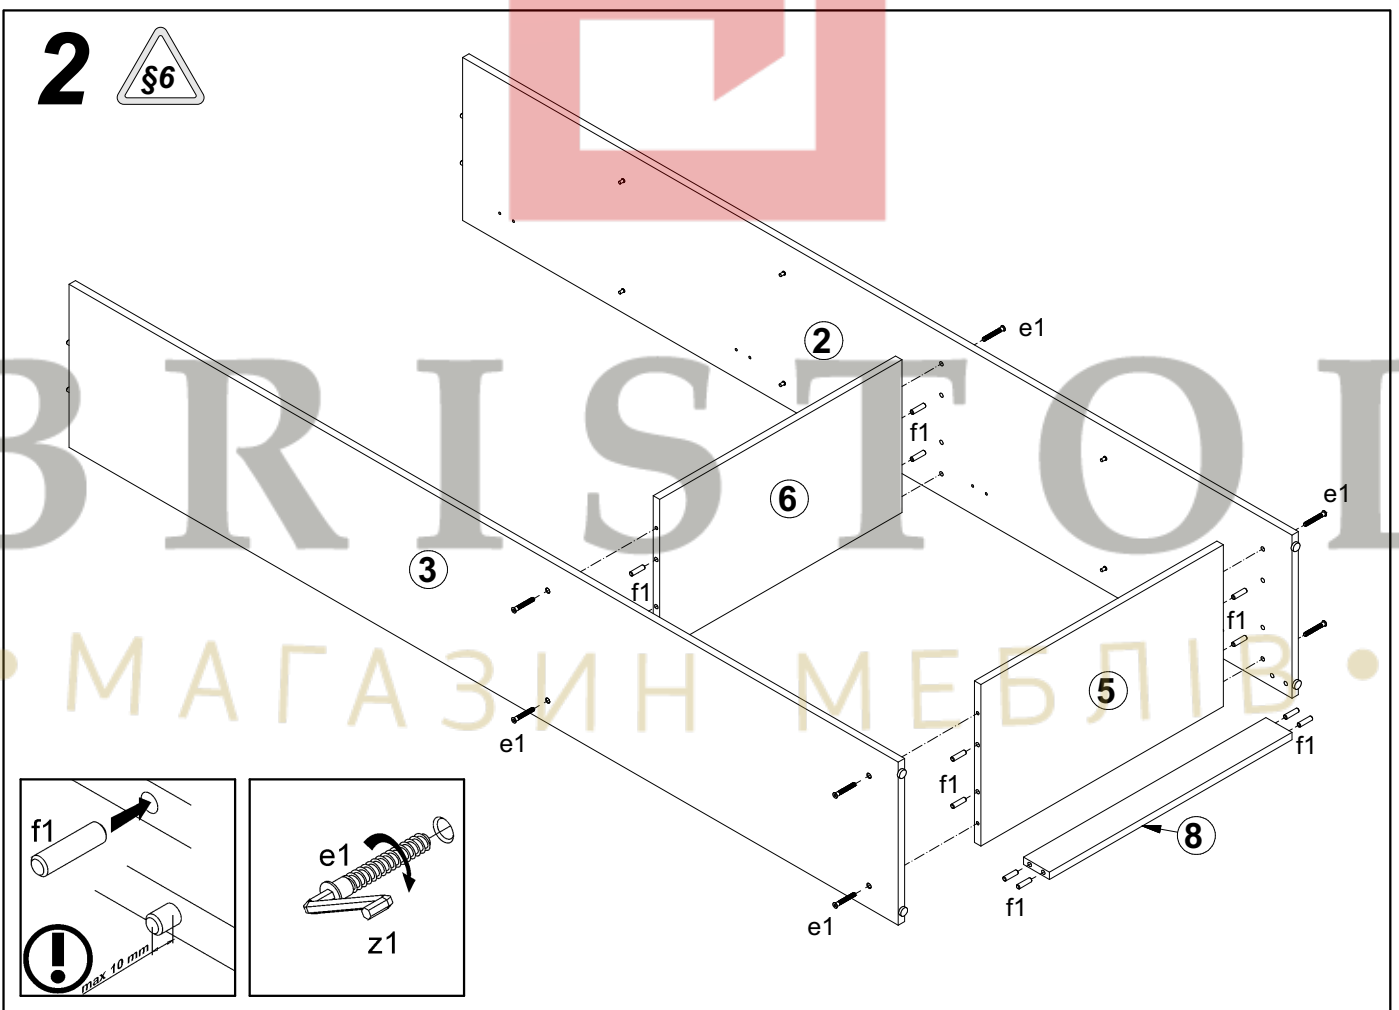

НЕПО / НЕРО

Пенал **REG1D**

A	B	C		D
1	S301-012	1863	563	3/3
2	S301-123	1946	332	1/3
3	S301-124	1946	332	1/3
4	S301-209	600	333	2/3
5	S301-314	569	329	2/3
6	S301-315	569	311	2/3
7	S301-316	565	310	2/3
8	S301-415	567	61	2/3
9	S301-913	1898	296	1/3
10	LH-1868	1868	14	1/3

4x a43	4x b19	1x c310	12x d1 ∅5x17 mm	12x e1 ∅7x50 mm	16x f1 ∅8x30 mm	4x k1	55x l1	8x p51 ∅3,5x15 mm
2x p87 ∅4x25 mm	8x s1	8x s4	1x n2611	1x p38 ∅3,5x16 mm	1x z1			

1

2

3

4

5