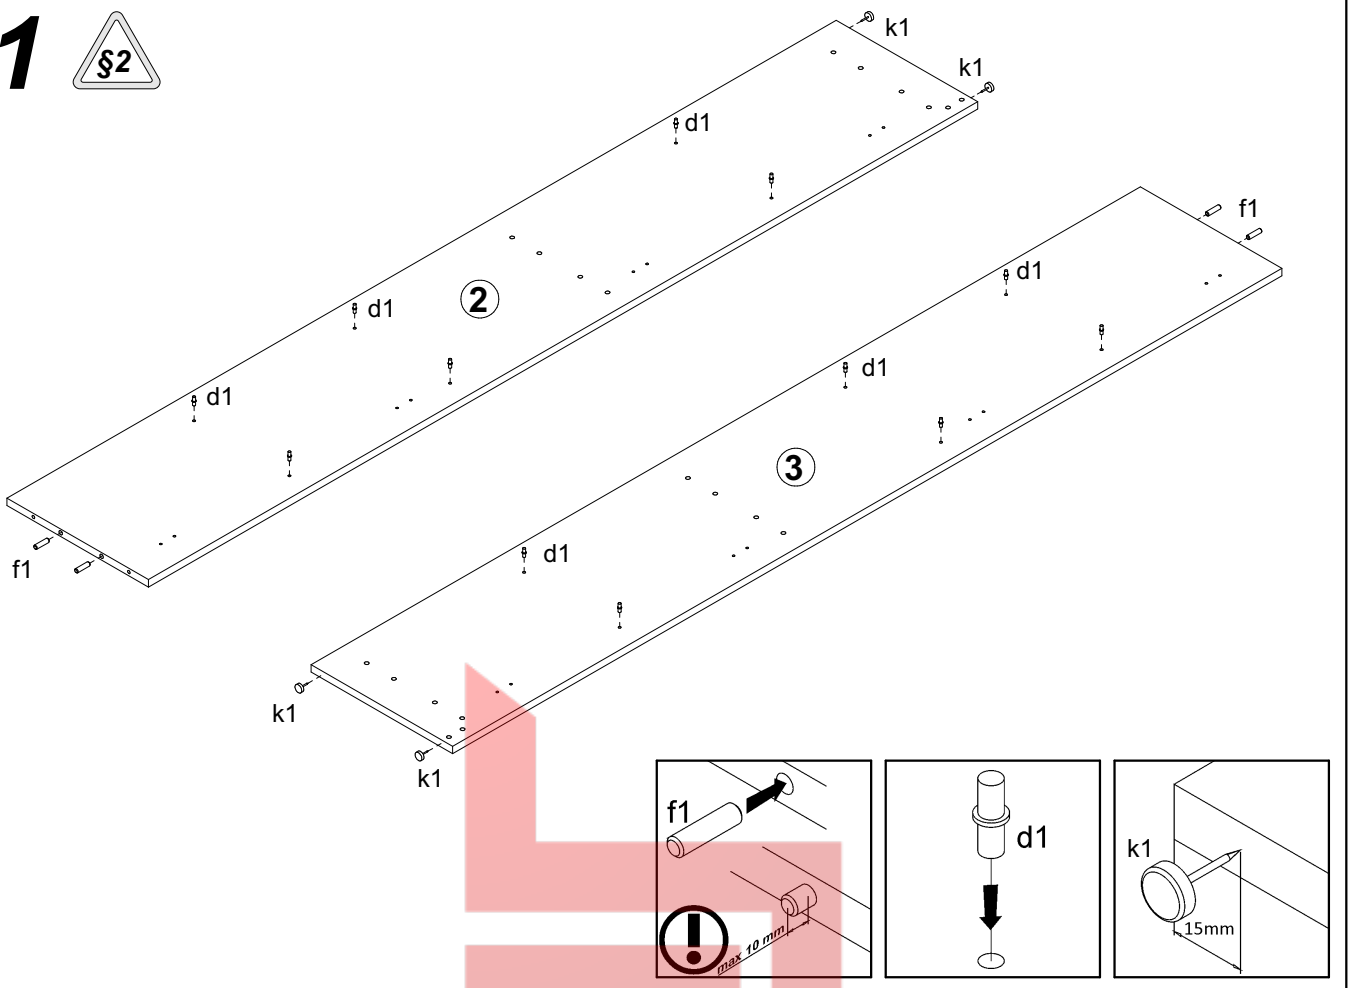

НЕПО / НЕРО

Пенал **REG1D**

A	B	C		D
1	S301-012	1863	563	3/3
2	S301-123	1946	332	1/3
3	S301-124	1946	332	1/3
4	S301-209	600	333	2/3
5	S301-314	569	329	2/3
6	S301-315	569	311	2/3
7	S301-316	565	310	2/3
8	S301-415	567	61	2/3
9	S301-913	1898	296	1/3
10	LH-1868	1868	14	1/3

4x a43	4x b19	1x c310	12x d1 ∅5x17 mm	12x e1 ∅7x50 mm	16x f1 ∅8x30 mm	4x k1	55x l1	8x p51 ∅3,5x15 mm
2x p87 ∅4x25 mm	8x s1	8x s4	1x n2611	1x p38 ∅3,5x16 mm	1x z1			

1

2

3

4

5