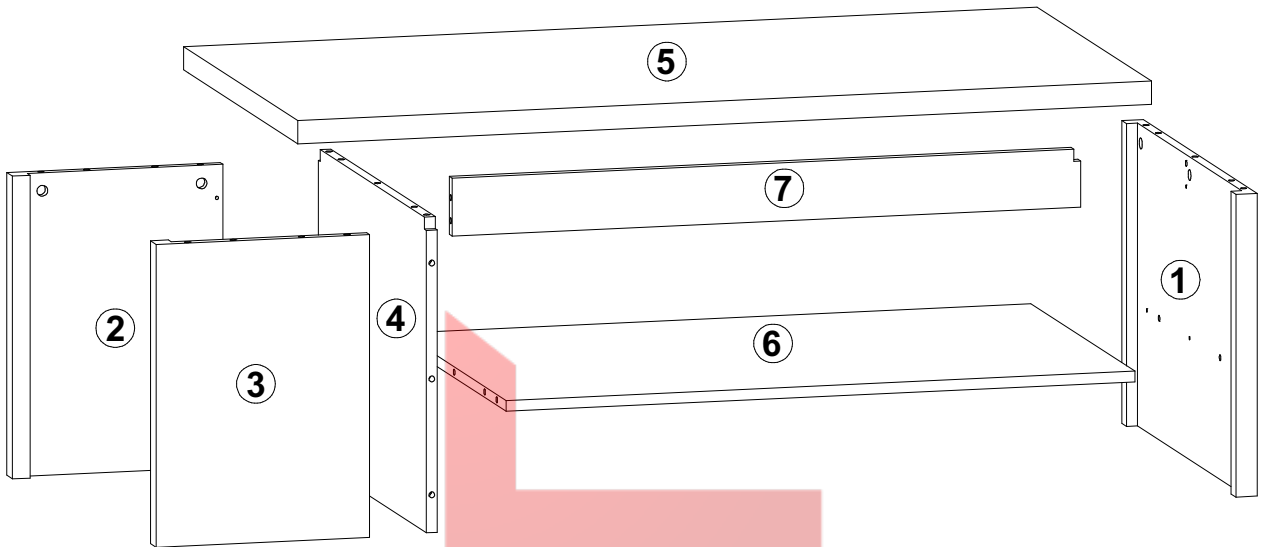

НЕПО / НЕРО

Стіл журнальний / Стол журнальный **LAW/120**

A	B	C	D	
1	S301-117	418	598	1/1
2	S301-118	418	300	1/1
3	S301-119	418	300	1/1
4	S301-120	434	566	1/1
5	S301-206	1200	600	1/1
6	S301-309	883	546	1/1
7	S301-409	883	80	1/1