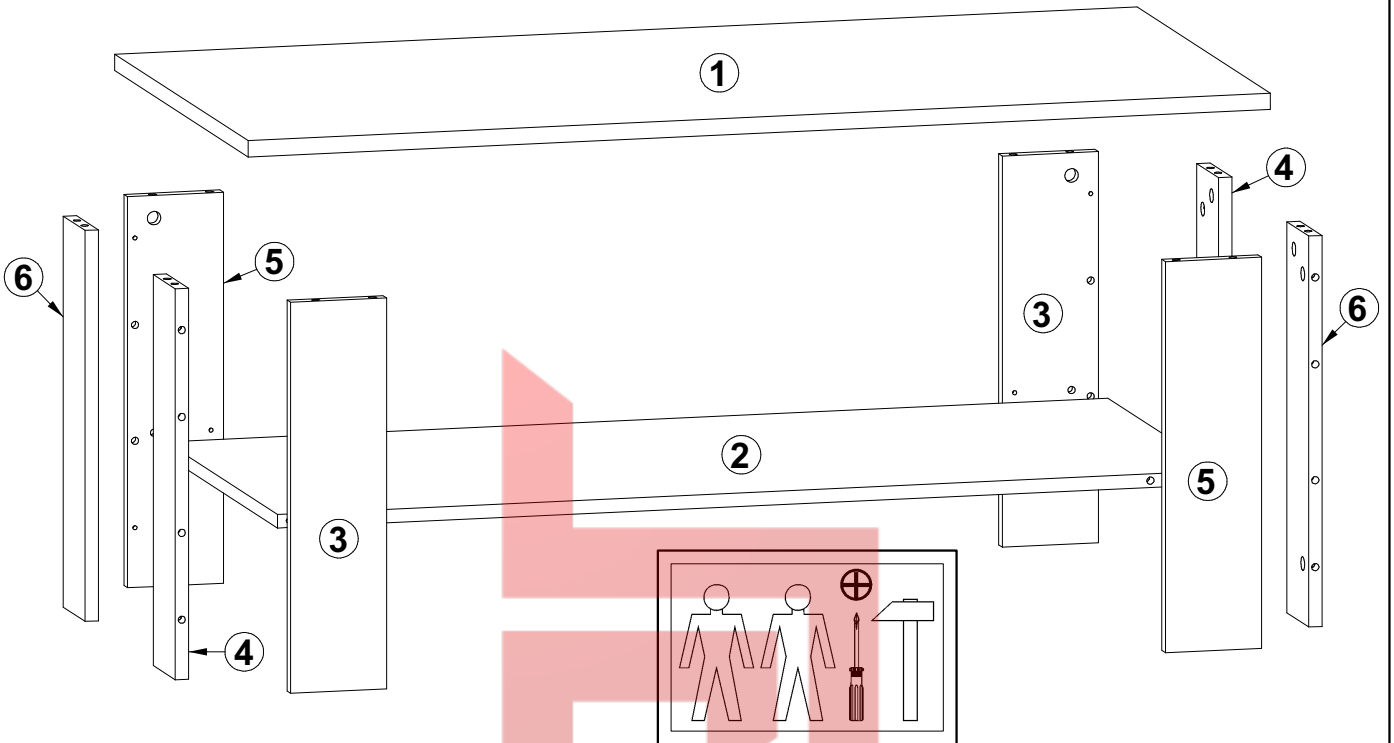

# НЕПО / НЕРО

Стіл журнальний / Стол журнальный **LAW/115**

A	B	C	D	
1	S301-207	1150	560	1/1
2	S301-307	1058	468	1/1
3	S301-410	432	108	1/1
4	S301-413	432	92	1/1
5	S301-411	432	108	1/1
6	S301-412	432	92	1/1