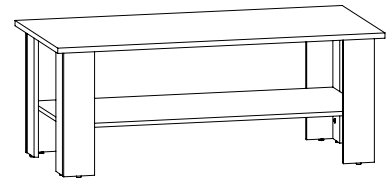

# НЕПО / НЕРО

Стіл журнальний / Стол журнальный **LAW/115**

A	B	C	D	
1	S301-207	1150	560	1/1
2	S301-307	1058	468	1/1
3	S301-410	432	108	1/1
4	S301-413	432	92	1/1
5	S301-411	432	108	1/1
6	S301-412	432	92	1/1