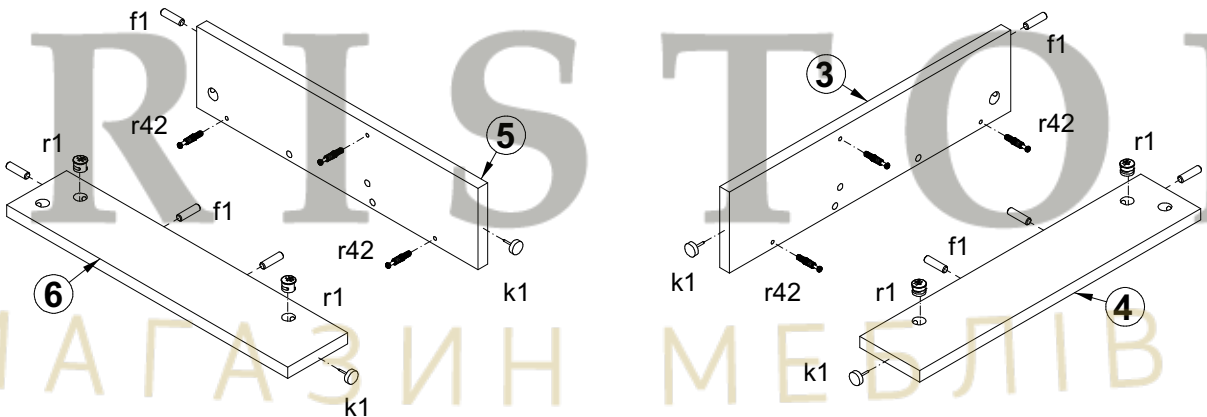

# НЕПО / НЕРО

Стіл журнальний / Стол журнальный **LAW/115**

A	B	C	D	
1	S301-207	1150	560	1/1
2	S301-307	1058	468	1/1
3	S301-410	432	108	1/1
4	S301-413	432	92	1/1
5	S301-411	432	108	1/1
6	S301-412	432	92	1/1