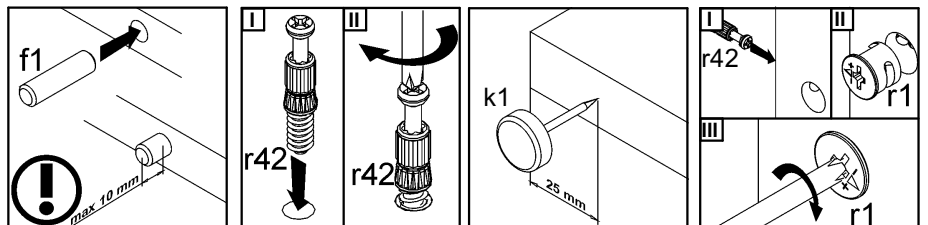

# НЕПО / НЕРО

Стіл журнальний / Стол журнальный **LAW/115**

A	B	C	D	
1	S301-207	1150	560	1/1
2	S301-307	1058	468	1/1
3	S301-410	432	108	1/1
4	S301-413	432	92	1/1
5	S301-411	432	108	1/1
6	S301-412	432	92	1/1