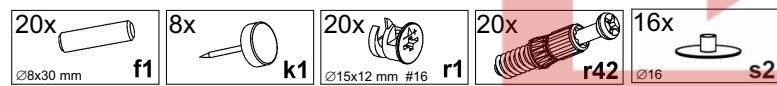

# НЕПО / НЕРО

Стіл журнальний / Стол журнальный **LAW/115**

A	B	C	D	
1	S301-207	1150	560	1/1
2	S301-307	1058	468	1/1
3	S301-410	432	108	1/1
4	S301-413	432	92	1/1
5	S301-411	432	108	1/1
6	S301-412	432	92	1/1