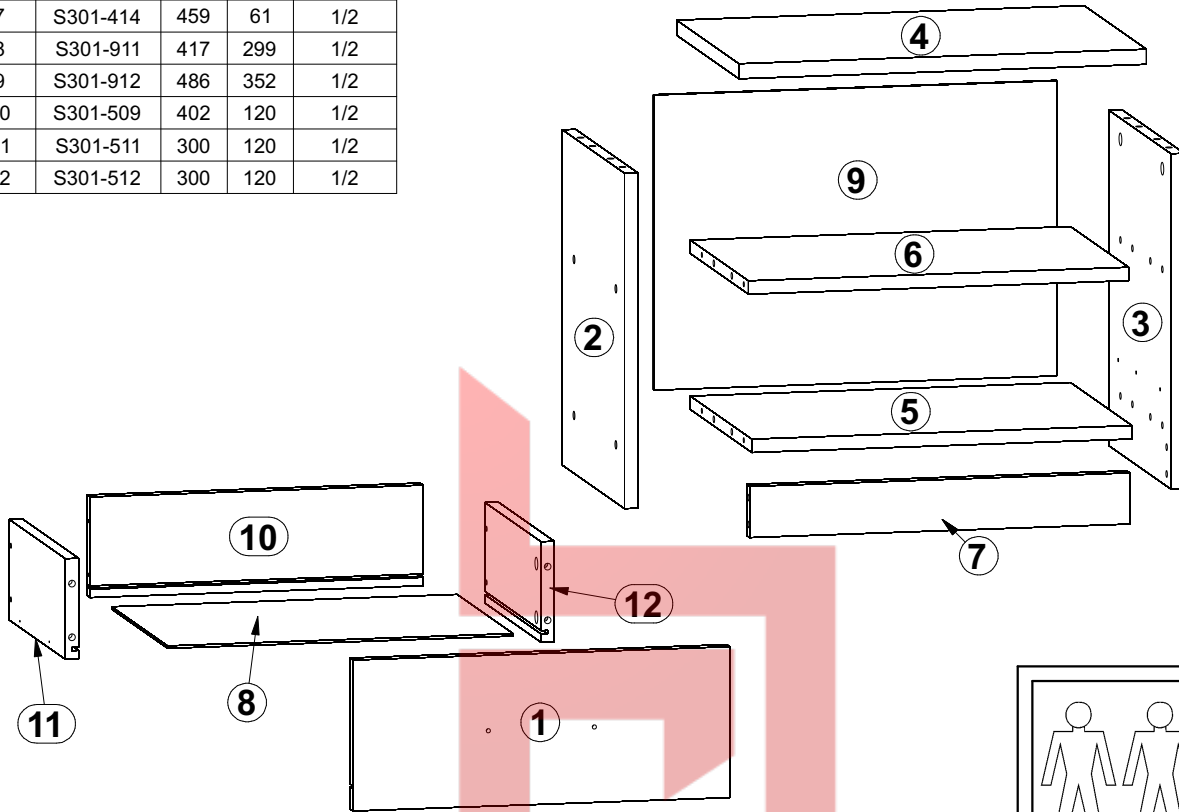

НЕПО / НЕРО

Тумба приліжкова / Тумба прикроватьна **KOM1S**

A	B	C	D	
1	S301-011	455	180	2/2
2	S301-121	400	332	1/2
3	S301-122	400	332	1/2
4	S301-208	492	333	1/2
5	S301-312	459	329	1/2
6	S301-313	459	311	1/2
7	S301-414	459	61	1/2
8	S301-911	417	299	1/2
9	S301-912	486	352	1/2
10	S301-509	402	120	1/2
11	S301-511	300	120	1/2
12	S301-512	300	120	1/2

1x c310	8x e1 φ7x50 mm	6x e3 φ6x13 mm	4x e32 φ5x50 mm	16x f1 φ8x30 mm	4x k1	25x l1	4x p54 φ3x12 mm	2x p87 φ4x25 mm
8x r1 φ15x12mm #16	8x r42 20/11	8x s1	8x s2 ø16	1x w37^{CL} 300 mm	1x w37^{CR} 300 mm	1x w37^{DL} 300 mm	1x w37^{DR} 300 mm	1x z1