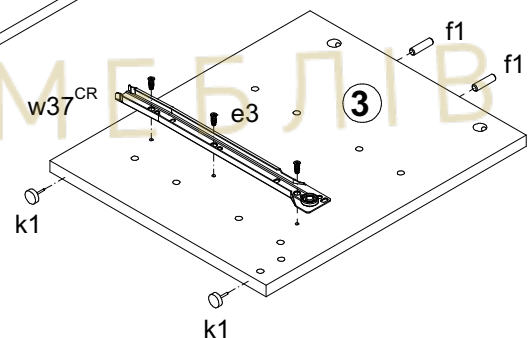

НЕПО / НЕРО

Тумба приліжкова / Тумба прикроватьна **KOM1S**

A	B	C	D	
1	S301-011	455	180	2/2
2	S301-121	400	332	1/2
3	S301-122	400	332	1/2
4	S301-208	492	333	1/2
5	S301-312	459	329	1/2
6	S301-313	459	311	1/2
7	S301-414	459	61	1/2
8	S301-911	417	299	1/2
9	S301-912	486	352	1/2
10	S301-509	402	120	1/2
11	S301-511	300	120	1/2
12	S301-512	300	120	1/2

1x c310	8x e1 φ7x50 mm	6x e3 φ6x13 mm	4x e32 φ5x50 mm	16x f1 φ8x30 mm	4x k1	25x l1	4x p54 φ3x12 mm	2x p87 φ4x25 mm
8x r1 φ15x12mm #16	8x r42 20/11	8x s1	8x s2 ø16	1x w37^{CL} 300 mm	1x w37^{CR} 300 mm	1x w37^{DL} 300 mm	1x w37^{DR} 300 mm	1x z1

1 §2