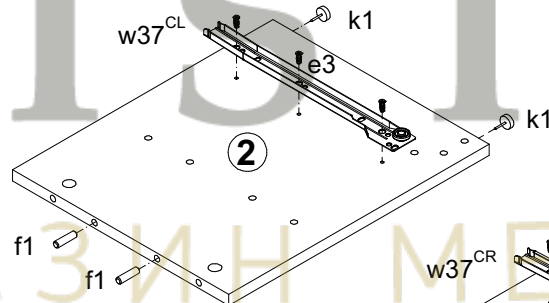

НЕПО / НЕРО

Тумба приліжкова / Тумба прикроватьна **KOM1S**

A	B	C	D	
1	S301-011	455	180	2/2
2	S301-121	400	332	1/2
3	S301-122	400	332	1/2
4	S301-208	492	333	1/2
5	S301-312	459	329	1/2
6	S301-313	459	311	1/2
7	S301-414	459	61	1/2
8	S301-911	417	299	1/2
9	S301-912	486	352	1/2
10	S301-509	402	120	1/2
11	S301-511	300	120	1/2
12	S301-512	300	120	1/2

1x c310	8x e1 φ7x50 mm	6x e3 φ6x13 mm	4x e32 φ5x50 mm	16x f1 φ8x30 mm	4x k1	25x l1	4x p54 φ3x12 mm	2x p87 φ4x25 mm
8x r1 φ15x12mm #16	8x r42 20/11	8x s1	8x s2 ø16	1x w37^{CL} 300 mm	1x w37^{CR} 300 mm	1x w37^{DL} 300 mm	1x w37^{DR} 300 mm	1x z1

1 §2