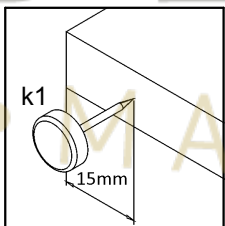

НЕПО / НЕРО

Тумба приліжкова / Тумба прикроватьна **KOM1S**

A	B	C	D	
1	S301-011	455	180	2/2
2	S301-121	400	332	1/2
3	S301-122	400	332	1/2
4	S301-208	492	333	1/2
5	S301-312	459	329	1/2
6	S301-313	459	311	1/2
7	S301-414	459	61	1/2
8	S301-911	417	299	1/2
9	S301-912	486	352	1/2
10	S301-509	402	120	1/2
11	S301-511	300	120	1/2
12	S301-512	300	120	1/2

1x c310	8x e1 φ7x50 mm	6x e3 φ6x13 mm	4x e32 φ5x50 mm	16x f1 φ8x30 mm	4x k1	25x l1	4x p54 φ3x12 mm	2x p87 φ4x25 mm
8x r1 φ15x12mm #16	8x r42 20/11	8x s1	8x s2 ø16	1x w37^{CL} 300 mm	1x w37^{CR} 300 mm	1x w37^{DL} 300 mm	1x w37^{DR} 300 mm	1x z1

1 §2