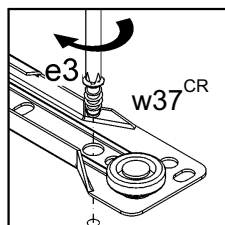

НЕПО / НЕРО

Тумба приліжкова / Тумба прикроватьна **KOM1S**

A	B	C	D	
1	S301-011	455	180	2/2
2	S301-121	400	332	1/2
3	S301-122	400	332	1/2
4	S301-208	492	333	1/2
5	S301-312	459	329	1/2
6	S301-313	459	311	1/2
7	S301-414	459	61	1/2
8	S301-911	417	299	1/2
9	S301-912	486	352	1/2
10	S301-509	402	120	1/2
11	S301-511	300	120	1/2
12	S301-512	300	120	1/2

1x c310	8x e1 φ7x50 mm	6x e3 φ6x13 mm	4x e32 φ5x50 mm	16x f1 φ8x30 mm	4x k1	25x l1	4x p54 φ3x12 mm	2x p87 φ4x25 mm
8x r1 φ15x12mm #16	8x r42 20/11	8x s1	8x s2 ø16	1x w37^{CL} 300 mm	1x w37^{CR} 300 mm	1x w37^{DL} 300 mm	1x w37^{DR} 300 mm	1x z1

1 §2