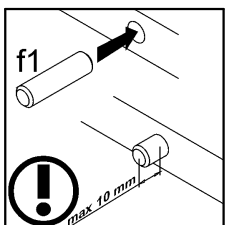

НЕПО / НЕРО

Тумба приліжкова / Тумба прикроватьна **KOM1S**

A	B	C	D	
1	S301-011	455	180	2/2
2	S301-121	400	332	1/2
3	S301-122	400	332	1/2
4	S301-208	492	333	1/2
5	S301-312	459	329	1/2
6	S301-313	459	311	1/2
7	S301-414	459	61	1/2
8	S301-911	417	299	1/2
9	S301-912	486	352	1/2
10	S301-509	402	120	1/2
11	S301-511	300	120	1/2
12	S301-512	300	120	1/2

1x c310	8x e1 φ7x50 mm	6x e3 φ6x13 mm	4x e32 φ5x50 mm	16x f1 φ8x30 mm	4x k1	25x l1	4x p54 φ3x12 mm	2x p87 φ4x25 mm
8x r1 φ15x12mm #16	8x r42 20/11	8x s1	8x s2 ø16	1x w37^{CL} 300 mm	1x w37^{CR} 300 mm	1x w37^{DL} 300 mm	1x w37^{DR} 300 mm	1x z1

1 §2