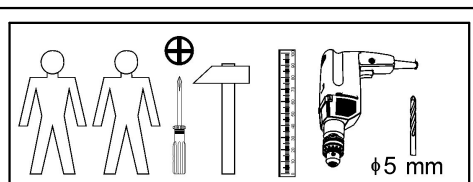

ТВІСТ / ТВИСТ

Комод 2d2s

A	B	C	D	
1	S49-009	680	472	2/2
2	S49-010-01	320	168	2/2
3	S49-012	680	320	2/2
4	S49-013-01	472	168	2/2
5	S49-120	900	323	1/2
6	S49-121	900	323	1/2
7	S49-122	160	323	1/2
8	S49-203	800	323	1/2
9	S49-324	767	323	1/2
10	S49-325	767	323	1/2
11	S49-406	767	60	1/2
12	S49-911-01	850	396	1/2
13	S49-507-01	395	120	1/2
14	S49-914-01	410	298	1/2
15	S49-504-01	300	120	1/2
16	S49-505-01	300	120	1/2
17	S49-907-01	258	298	1/2
18	S49-506-01	243	120	1/2
19	lh-823	823	14	1/2

4x a44	4x b19	3x c176/1	1x 128 mm c176/2	4x φ5x17 mm d1	4x φ7x50 mm e1	9x φ6x13 mm e3	8x φ5x9 mm e19
14x φ8x30 mm f1	8x φ5x50 mm e32	4x k1	34x l1	1x n261	5x φ4x30 mm p9	1x φ3,5x16 mm p38	8x φ3,5x15 mm p51
3x φ3,5x13 mm p1	14x φ15x12mm #16 r1	14x r16	4x s1	11x ø16 s2	2x 300 mm w37/DR	2x 300 mm w37/CR	2x 300 mm w37/DL
2x 300 mm w37/CL	1x z1						