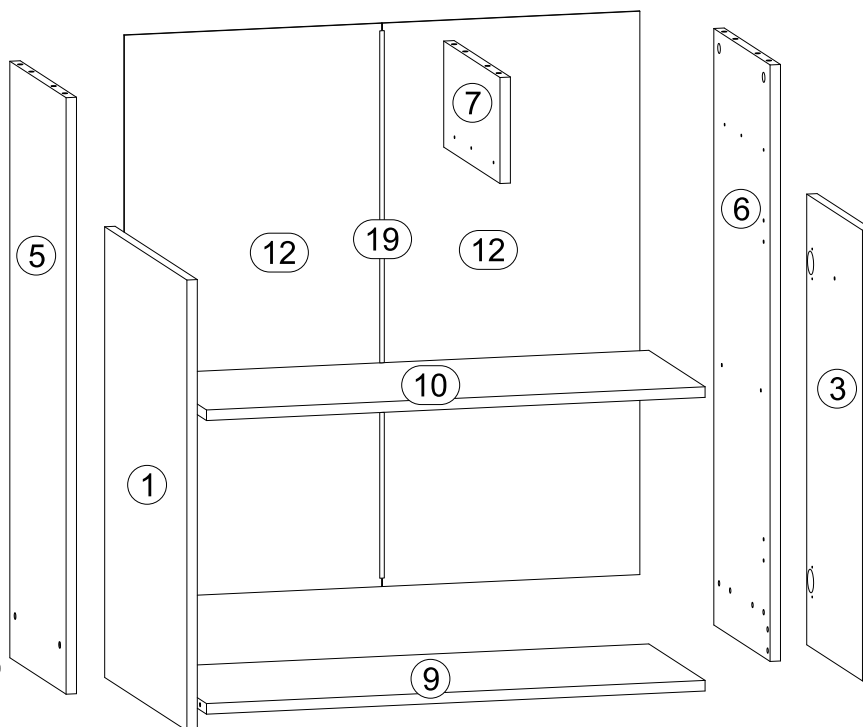

ТВІСТ / ТВИСТ

Комод 2d2s

A	B	C	D	
1	S49-009	680	472	2/2
2	S49-010-01	320	168	2/2
3	S49-012	680	320	2/2
4	S49-013-01	472	168	2/2
5	S49-120	900	323	1/2
6	S49-121	900	323	1/2
7	S49-122	160	323	1/2
8	S49-203	800	323	1/2
9	S49-324	767	323	1/2
10	S49-325	767	323	1/2
11	S49-406	767	60	1/2
12	S49-911-01	850	396	1/2
13	S49-507-01	395	120	1/2
14	S49-914-01	410	298	1/2
15	S49-504-01	300	120	1/2
16	S49-505-01	300	120	1/2
17	S49-907-01	258	298	1/2
18	S49-506-01	243	120	1/2
19	lh-823	823	14	1/2

4x a44	4x b19	3x c176/1	1x 128 mm c176/2	4x φ5x17 mm d1	4x φ7x50 mm e1	9x φ6x13 mm e3	8x φ5x9 mm e19
14x φ8x30 mm f1	8x φ5x50 mm e32	4x k1	34x l1	1x n261	5x φ4x30 mm p9	1x φ3,5x16 mm p38	8x φ3,5x15 mm p51
3x φ3,5x13 mm p1	14x φ15x12mm #16 r1	14x r16	4x s1	11x ø16 s2	2x 300 mm w37/DR	2x 300 mm w37/CR	2x 300 mm w37/DL
2x 300 mm w37/CL	1x z1						