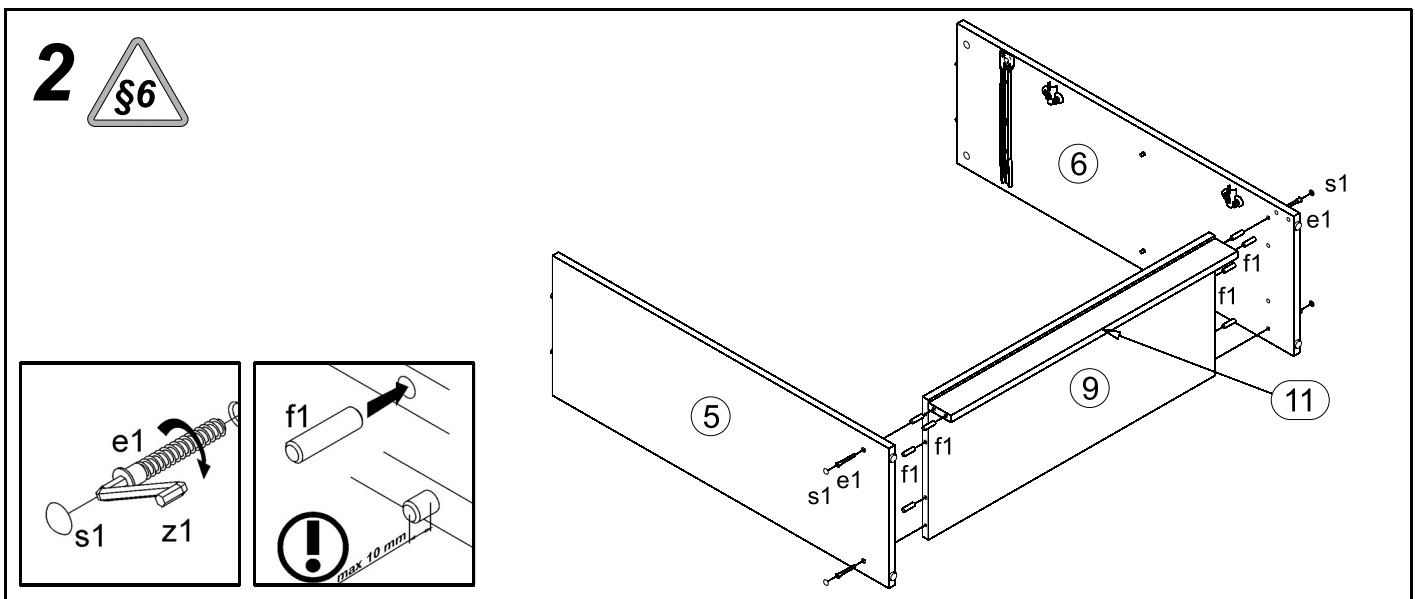

ТВІСТ / ТВИСТ

Комод 2d2s

A	B	C	D	
1	S49-009	680	472	2/2
2	S49-010-01	320	168	2/2
3	S49-012	680	320	2/2
4	S49-013-01	472	168	2/2
5	S49-120	900	323	1/2
6	S49-121	900	323	1/2
7	S49-122	160	323	1/2
8	S49-203	800	323	1/2
9	S49-324	767	323	1/2
10	S49-325	767	323	1/2
11	S49-406	767	60	1/2
12	S49-911-01	850	396	1/2
13	S49-507-01	395	120	1/2
14	S49-914-01	410	298	1/2
15	S49-504-01	300	120	1/2
16	S49-505-01	300	120	1/2
17	S49-907-01	258	298	1/2
18	S49-506-01	243	120	1/2
19	lh-823	823	14	1/2

4x a44	4x b19	3x c176/1	1x 128 mm c176/2	4x φ5x17 mm d1	4x φ7x50 mm e1	9x φ6x13 mm e3	8x φ5x9 mm e19
14x φ8x30 mm f1	8x φ5x50 mm e32	4x k1	34x l1	1x n261	5x φ4x30 mm p9	1x φ3,5x16 mm p38	8x φ3,5x15 mm p51
3x φ3,5x13 mm p1	14x φ15x12mm #16 r1	14x r16	4x s1	11x ø16 s2	2x 300 mm w37/DR	2x 300 mm w37/CR	2x 300 mm w37/DL
2x 300 mm w37/CL	1x z1						