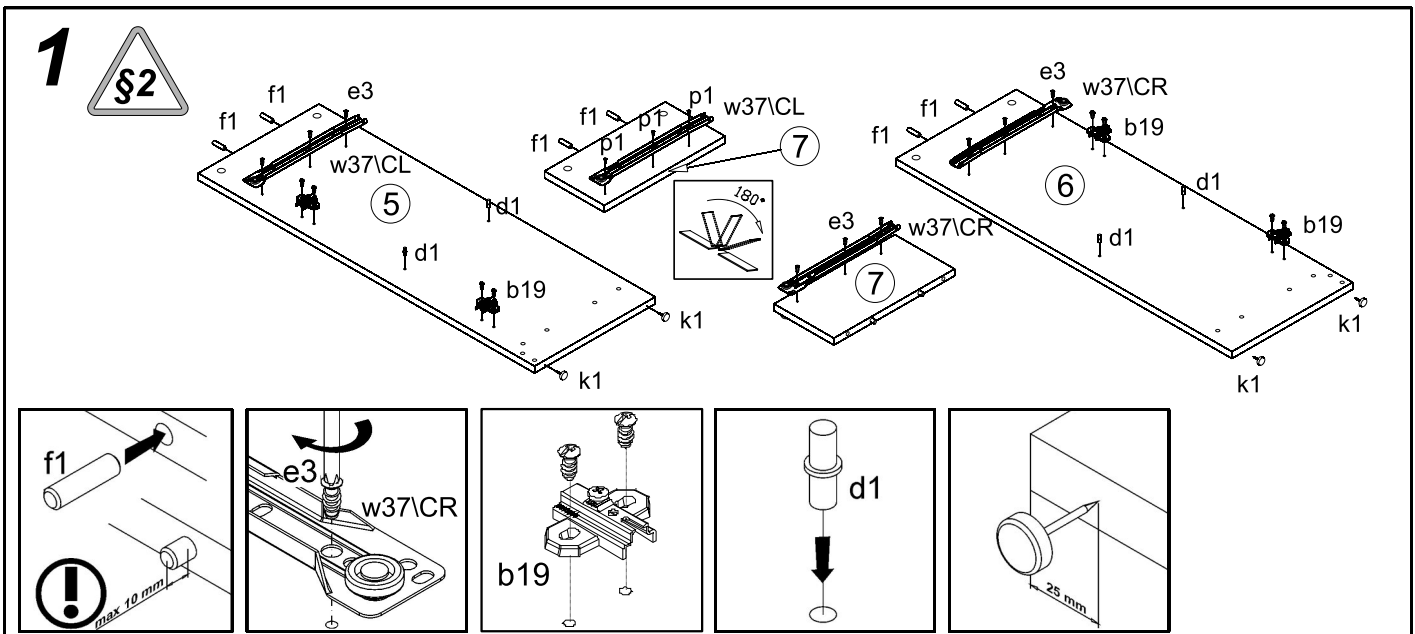

ТВІСТ / ТВИСТ

Комод 2d2s

A	B	C	D	
1	S49-009	680	472	2/2
2	S49-010-01	320	168	2/2
3	S49-012	680	320	2/2
4	S49-013-01	472	168	2/2
5	S49-120	900	323	1/2
6	S49-121	900	323	1/2
7	S49-122	160	323	1/2
8	S49-203	800	323	1/2
9	S49-324	767	323	1/2
10	S49-325	767	323	1/2
11	S49-406	767	60	1/2
12	S49-911-01	850	396	1/2
13	S49-507-01	395	120	1/2
14	S49-914-01	410	298	1/2
15	S49-504-01	300	120	1/2
16	S49-505-01	300	120	1/2
17	S49-907-01	258	298	1/2
18	S49-506-01	243	120	1/2
19	lh-823	823	14	1/2

4x a44	4x b19	3x c176/1	1x 128 mm c176/2	4x φ5x17 mm d1	4x φ7x50 mm e1	9x φ6x13 mm e3	8x φ5x9 mm e19
14x φ8x30 mm f1	8x φ5x50 mm e32	4x k1	34x l1	1x n261	5x φ4x30 mm p9	1x φ3,5x16 mm p38	8x φ3,5x15 mm p51
3x φ3,5x13 mm p1	14x φ15x12mm #16 r1	14x r16	4x s1	11x ø16 s2	2x 300 mm w37/DR	2x 300 mm w37/CR	2x 300 mm w37/DL
2x 300 mm w37/CL	1x z1						