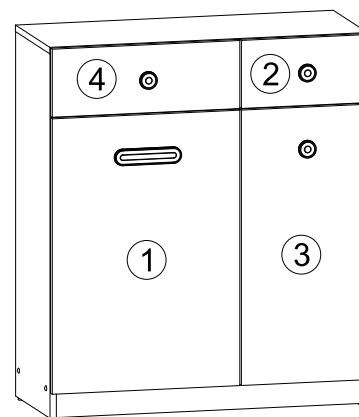

ТВІСТ / ТВИСТ

Комод 2d2s

A	B	C	D	
1	S49-009	680	472	2/2
2	S49-010-01	320	168	2/2
3	S49-012	680	320	2/2
4	S49-013-01	472	168	2/2
5	S49-120	900	323	1/2
6	S49-121	900	323	1/2
7	S49-122	160	323	1/2
8	S49-203	800	323	1/2
9	S49-324	767	323	1/2
10	S49-325	767	323	1/2
11	S49-406	767	60	1/2
12	S49-911-01	850	396	1/2
13	S49-507-01	395	120	1/2
14	S49-914-01	410	298	1/2
15	S49-504-01	300	120	1/2
16	S49-505-01	300	120	1/2
17	S49-907-01	258	298	1/2
18	S49-506-01	243	120	1/2
19	lh-823	823	14	1/2

4x a44	4x b19	3x c176/1	1x 128 mm c176/2	4x φ5x17 mm d1	4x φ7x50 mm e1	9x φ6x13 mm e3	8x φ5x9 mm e19
14x φ8x30 mm f1	8x φ5x50 mm e32	4x k1	34x l1	1x n261	5x φ4x30 mm p9	1x φ3,5x16 mm p38	8x φ3,5x15 mm p51
3x φ3,5x13 mm p1	14x φ15x12mm #16 r1	14x r16	4x s1	11x ø16 s2	2x 300 mm w37/DR	2x 300 mm w37/CR	2x 300 mm w37/DL
2x 300 mm w37/CL	1x z1						