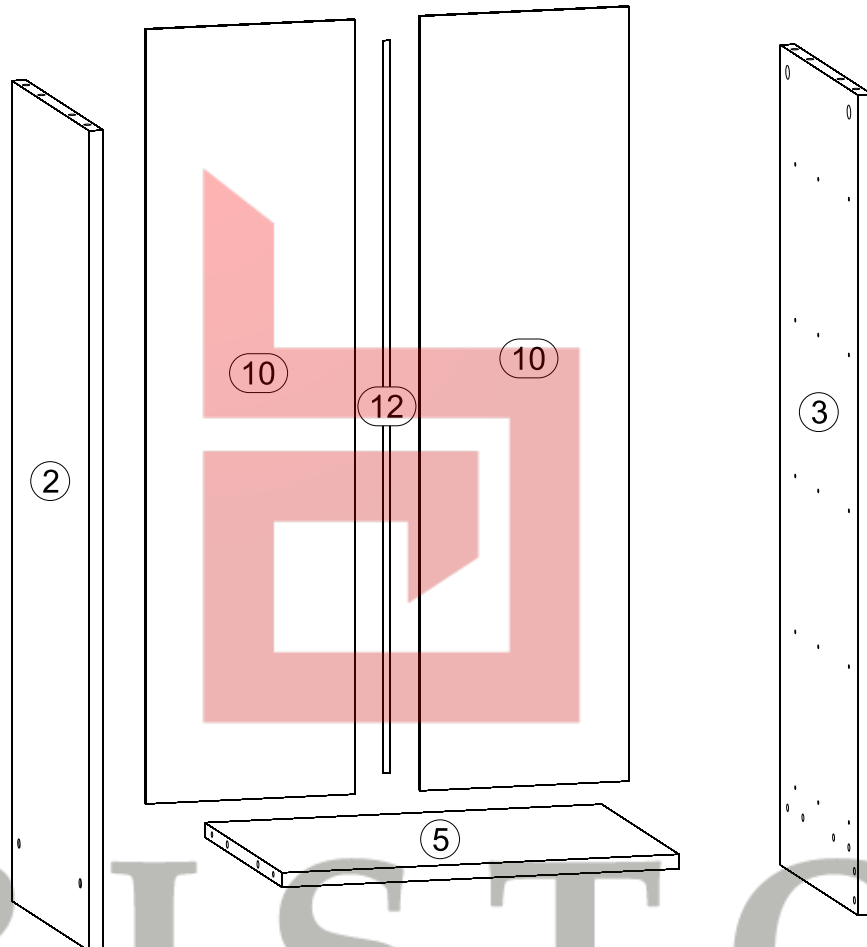

ТВІСТ / ТВИСТ

Комод 5s

A	B	C		D
1	S49-011-01	472	168	2/2
2	S49-123	900	323	1/2
3	S49-124	900	323	1/2
4	S49-204	477	323	1/2
5	S49-322	444	323	1/2
6	S49-411	444	60	1/2
7	S49-504-01	300	120	1/2
8	S49-505-01	300	120	1/2
9	S49-508-01	387	120	1/2
10	S49-912-01	850	234	1/2
11	S49-913-01	402	298	1/2
12	lh-823	823	14	1/2

5x c176/1	4x φ7x50 mm e1	30x φ6x13 mm e3	20x φ5x9 mm e19	20x φ5x50 mm e32	12x φ8x30 mm f1	4x k1	30x l1	
1x n261	1x φ3,5x16 mm p38	5x φ4x30 mm p9	24x φ15x12mm #16 r1	24x r16	4x s1	22x ø16 s2	5x 300 mm w37/DR	
5x 300 mm w37/CR	5x 300 mm w37/DL	5x 300 mm w37/CL	1x z1					