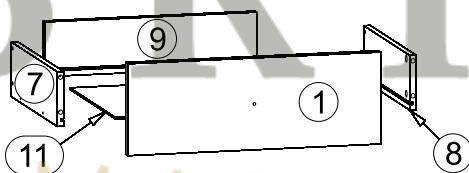

ТВІСТ / ТВИСТ

Комод 5s

A	B	C		D
1	S49-011-01	472	168	2/2
2	S49-123	900	323	1/2
3	S49-124	900	323	1/2
4	S49-204	477	323	1/2
5	S49-322	444	323	1/2
6	S49-411	444	60	1/2
7	S49-504-01	300	120	1/2
8	S49-505-01	300	120	1/2
9	S49-508-01	387	120	1/2
10	S49-912-01	850	234	1/2
11	S49-913-01	402	298	1/2
12	lh-823	823	14	1/2

5x c176/1	4x φ7x50 mm e1	30x φ6x13 mm e3	20x φ5x9 mm e19	20x φ5x50 mm e32	12x φ8x30 mm f1	4x k1	30x l1	
1x n261	1x φ3,5x16 mm p38	5x φ4x30 mm p9	24x φ15x12mm #16 r1	24x r16	4x s1	22x ø16 s2	5x 300 mm w37/DR	
5x 300 mm w37/CR	5x 300 mm w37/DL	5x 300 mm w37/CL	1x z1					