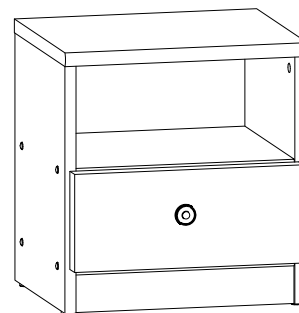

ТВІСТ / ТВИСТ

Тумба приліжкова / Тумба прикроватьна

A	B	C		D
1	S49-129-01	384	370	1/2
2	S49-130-01	384	370	1/2
3	S49-206	400	370	1/2
4	S49-329	367	370	1/2
5	S49-403	367	60	1/2
6	S49-503-01	310	120	1/2
7	S49-504-01	300	120	1/2
8	S49-505-01	300	120	1/2
9	S49-916-01	325	298	1/2
10	S49-915-01	335	394	1/2
11	S49-002-01	396	168	2/2

1x c176/1	8x Ø7x50 mm e1	6x Ø6x13 mm e3	4x Ø5x50 mm e32	16x Ø8x30 mm f1	4x k1
16x l1	1x Ø4x30 mm p9	4x Ø5x9 mm e19	8x Ø15x12 mm #16 r1	8x Ø8x30 mm r16	8x s1
8x Ø 16 s2	1x 300 mm w37^{DR}	1x 300 mm w37^{CR}	1x 300 mm w37^{DL}	1x 300 mm w37^{CL}	1x z1