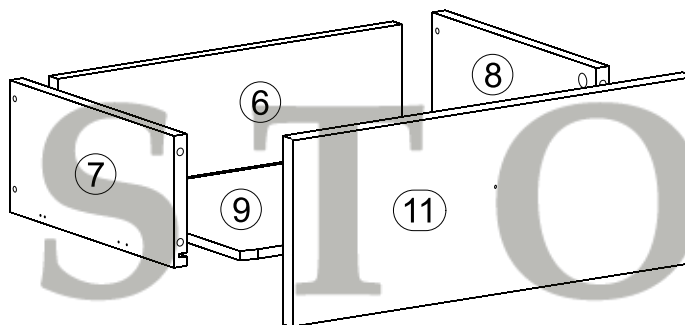

ТВІСТ / ТВИСТ

Тумба приліжкова / Тумба прикроватьна

A	B	C		D
1	S49-129-01	384	370	1/2
2	S49-130-01	384	370	1/2
3	S49-206	400	370	1/2
4	S49-329	367	370	1/2
5	S49-403	367	60	1/2
6	S49-503-01	310	120	1/2
7	S49-504-01	300	120	1/2
8	S49-505-01	300	120	1/2
9	S49-916-01	325	298	1/2
10	S49-915-01	335	394	1/2
11	S49-002-01	396	168	2/2

1x c176/1	8x Ø7x50 mm e1	6x Ø6x13 mm e3	4x Ø5x50 mm e32	16x Ø8x30 mm f1	4x k1
16x l1	1x Ø4x30 mm p9	4x Ø5x9 mm e19	8x Ø15x12 mm #16 r1	8x Ø8x30 mm r16	8x s1
8x Ø 16 s2	1x 300 mm w37^{DR}	1x 300 mm w37^{CR}	1x 300 mm w37^{DL}	1x 300 mm w37^{CL}	1x z1