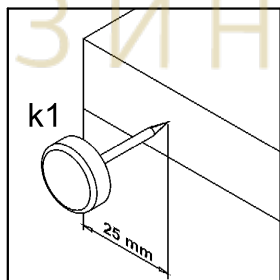

ТВІСТ / ТВИСТ

Ліжко / Кровать - 90 (каркас)

A	B	C		D
1	S49-131-01	2000	250	2/2
2	S49-132	903	200	2/2
3	S49-416-01	953	700	1/2
4	S49-417-01	953	470	1/2

1

2

3

4

5