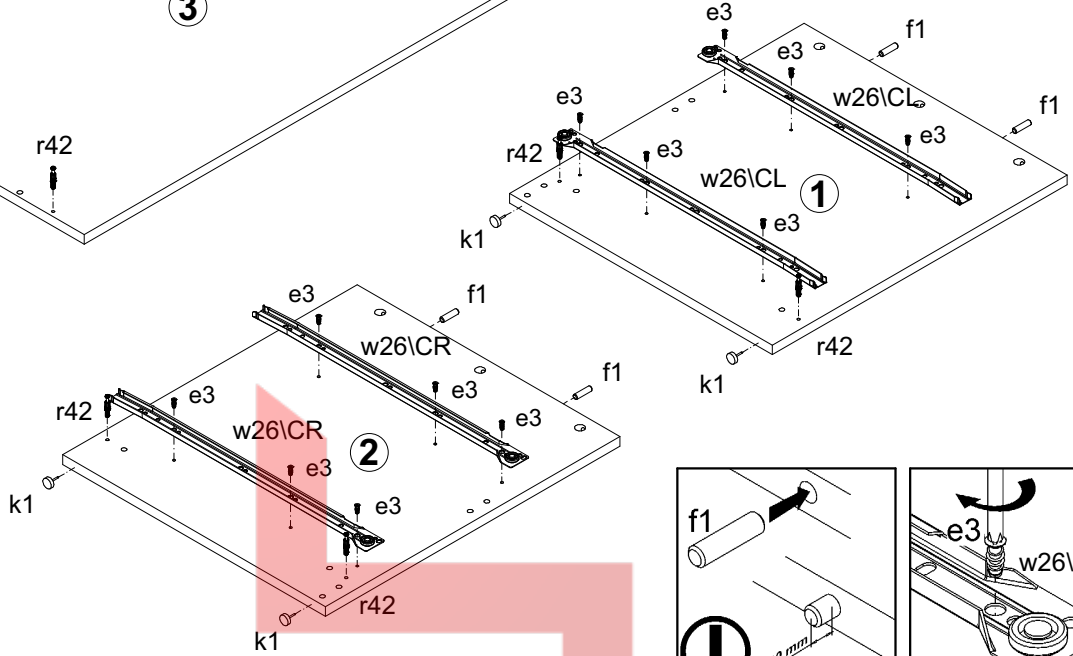

МОДЕН

Комод **KOM2S/90**

A	B	C	D	
1	S321-101	566	505	1/2
2	S321-102	566	505	1/2
3	S321-201	900	506	1/2
4	S321-401	867	60	1/2
5	S321-409	867	68	1/2
6	S321-428	867	60	1/2
7	S321-429	867	68	1/2

A	B	C	D	
8	S321-501	500	160	1/2
9	S321-502	500	160	1/2
10	S321-503	810	160	1/2
11	S321-902	825	499	1/2
12	S321-901	894	517	1/2
13	S321-001	896	250	2/2

12x φ6x13 mm e3	8x φ5x50 mm e32	16x φ8x30 mm f1	4x k1	30x l1	1x n261	4x silikon o21	4x φ3,5x16 mm p25
1x φ3,5x16 mm p38	12x φ3x12 mm p54	18x φ15x12mm #16 r1	18x 20/11 r42	10x φ16 s2	2x 483 mm t17	2x 500 mm w26^{CL}	2x 500 mm w26^{CR}
2x 500 mm w26^{DL}	2x 500 mm w26^{DR}						

1

2

3

4

5

6