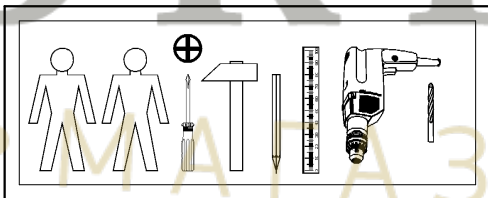

МОДЕН

Комод KOM2S/120

A	B	C	D	
1	S321-101	566	505	1/2
2	S321-102	566	505	1/2
3	S321-115	222	485	1/2
4	S321-116	268	493	1/2
5	S321-202	1199	506	1/2
6	S321-415	1166	60	1/2
7	S321-416	1166	60	1/2
8	S321-417	1166	68	1/2

A	B	C	D	
9	S321-418	1166	68	1/2
10	S321-501	500	160	1/2
11	S321-502	500	160	1/2
12	S321-504	518	160	1/2
13	S321-909	533	499	1/2
14	S321-908	1193	517	1/2
15	S321-007	1195	250	2/2

2x φ7x50 mm e1	18x φ6x13 mm e3	16x φ5x50 mm e32	19x φ8x30 mm f1	2x φ8x50 mm f6	5x k1	40x l1	1x n26/v1
8x silikon o21	6x φ3,5x13 mm p1	1x φ3,5x16 mm p38	24x φ3x12 mm p54	30x φ15x12mm #16 r1	3x r10	30x 20/11 r42	19x φ16 s2
4x 500 mm w26^{CL}	4x 500 mm w26^{CR}	4x 500 mm w26^{DL}	4x 500 mm w26^{DR}	1x z1			