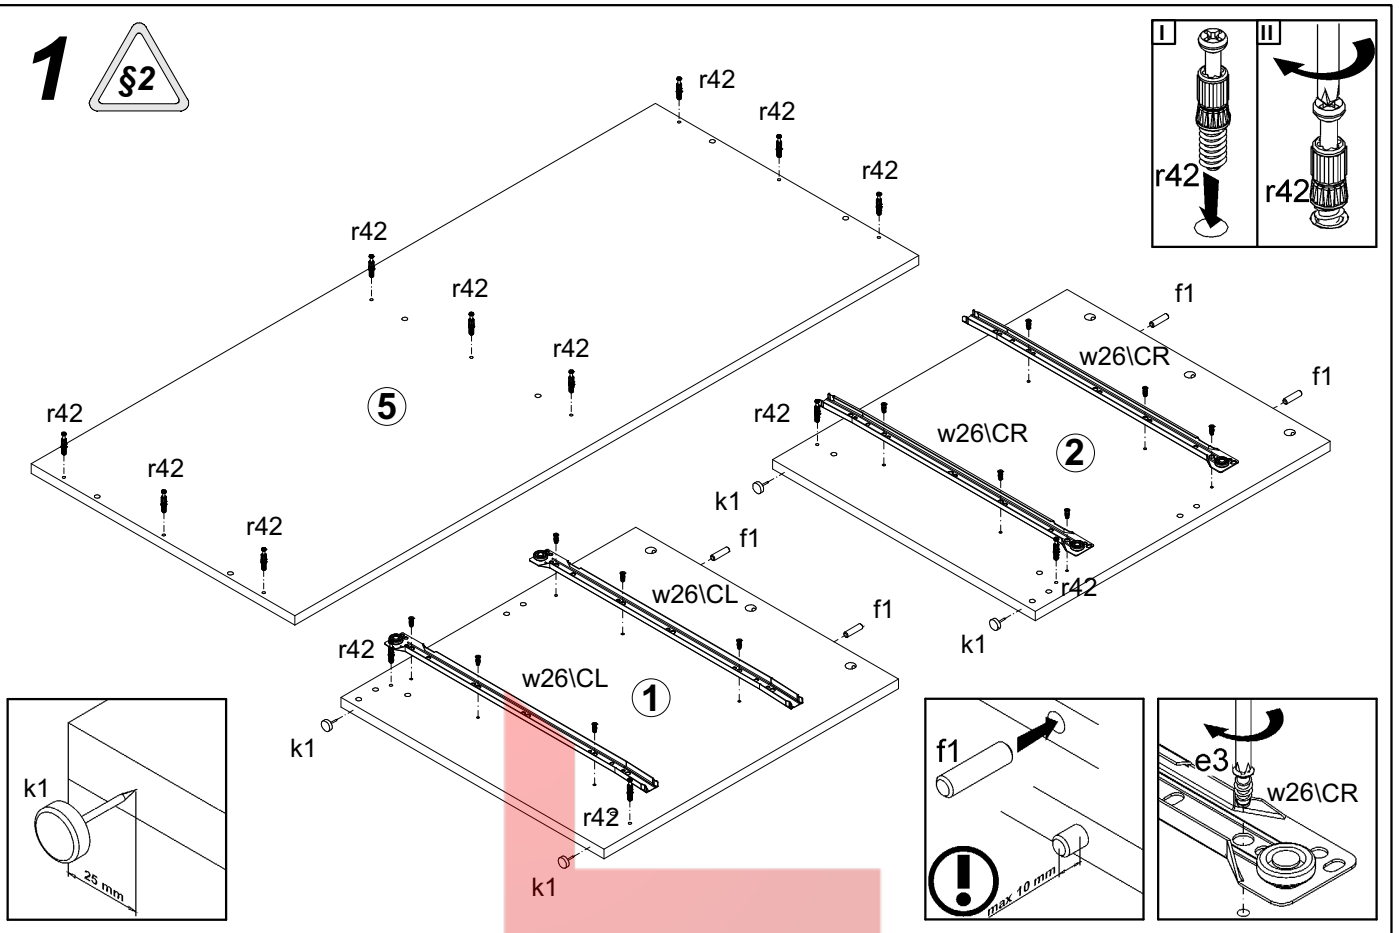

МОДЕН

Комод KOM2S/120

A	B	C	D	
1	S321-101	566	505	1/2
2	S321-102	566	505	1/2
3	S321-115	222	485	1/2
4	S321-116	268	493	1/2
5	S321-202	1199	506	1/2
6	S321-415	1166	60	1/2
7	S321-416	1166	60	1/2
8	S321-417	1166	68	1/2

A	B	C	D	
9	S321-418	1166	68	1/2
10	S321-501	500	160	1/2
11	S321-502	500	160	1/2
12	S321-504	518	160	1/2
13	S321-909	533	499	1/2
14	S321-908	1193	517	1/2
15	S321-007	1195	250	2/2

2x φ7x50 mm e1	18x φ6x13 mm e3	16x φ5x50 mm e32	19x φ8x30 mm f1	2x φ8x50 mm f6	5x k1	40x l1	1x n26/v1
8x silikon o21	6x φ3,5x13 mm p1	1x φ3,5x16 mm p38	24x φ3x12 mm p54	30x φ15x12mm #16 r1	3x r10	30x 20/11 r42	19x φ16 s2
4x 500 mm w26^{CL}	4x 500 mm w26^{CR}	4x 500 mm w26^{DL}	4x 500 mm w26^{DR}	1x z1			

1

2

3

4

5

6

7

8