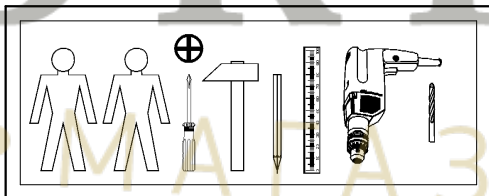

МОДЕН

Комод **KOM3S/90**

A	B	C		D	A	B	C		D
1	S321-131	844	505	1/2	8	S321-501	500	160	1/2
2	S321-132	844	505	1/2	9	S321-502	500	160	1/2
3	S321-201	900	506	1/2	10	S321-503	810	160	1/2
4	S321-401	867	60	1/2	11	S321-902	825	499	1/2
5	S321-409	867	68	1/2	12	S321-916	795	446	1/2
6	S321-429	867	68	1/2	13	LH-767	767		1/2
7	S321-428	867	60	1/2	14	S321-001	896	250	2/2