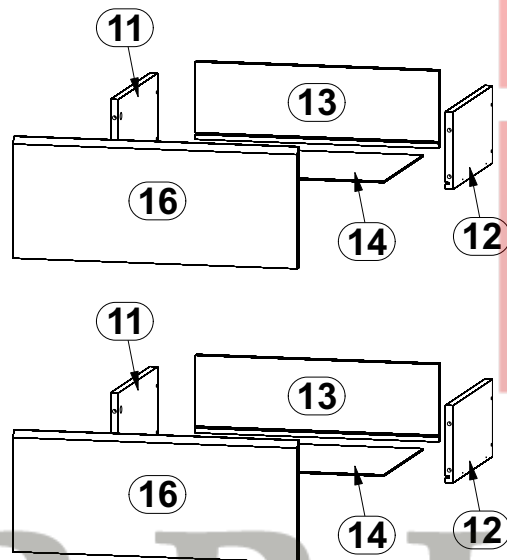

# МОДЕН

Вітрина / Витрина **REG1W2S/60/L**

A	B	C	D	
1	S321-109	2300	355	1/4
2	S321-110	2300	355	1/4
3	S321-906	2235	296	1/4
4	LH-2207	2207		1/4
5	S321-309	567	354	2/4
6	S321-310	567	345	2/4
7	S321-407	567	60	2/4
8	S321-431	567	60	2/4
9	S321-413	567	68	2/4
10	S321-430	567	68	2/4
11	S321-505	350	160	2/4
12	S321-506	350	160	2/4
13	S321-507	510	160	2/4
14	S321-920	525	349	2/4
15	S321-511	960	563	3/4
16	S321-006	596	250	4/4
17	S321-704	596	530	4/4
18	S321-705	596	250	4/4

3x  a44	3x  b19	16x  φ5x17 mm d1	12x  φ6x13 mm e3	8x  φ5x50 mm e32	8x  φ5x12mm e41	28x  φ8x30 mm f1	4x  k1
75x  l1	1x  n26/1	6x  silikon o21	8x  φ5,3/φ8,3x4,8 mm o54	1x  φ3,5x16 mm p38	6x  φ3,5x15 mm p51	8x  φ3x12 mm p54	24x  φ15x12mm #16 r1
24x  20/11 r42	12x  φ16 s2	6x  s4	2x  350 mm w45\CL	2x  350 mm w45\CR	2x  350 mm w45\DL	2x  350 mm w45\DR	