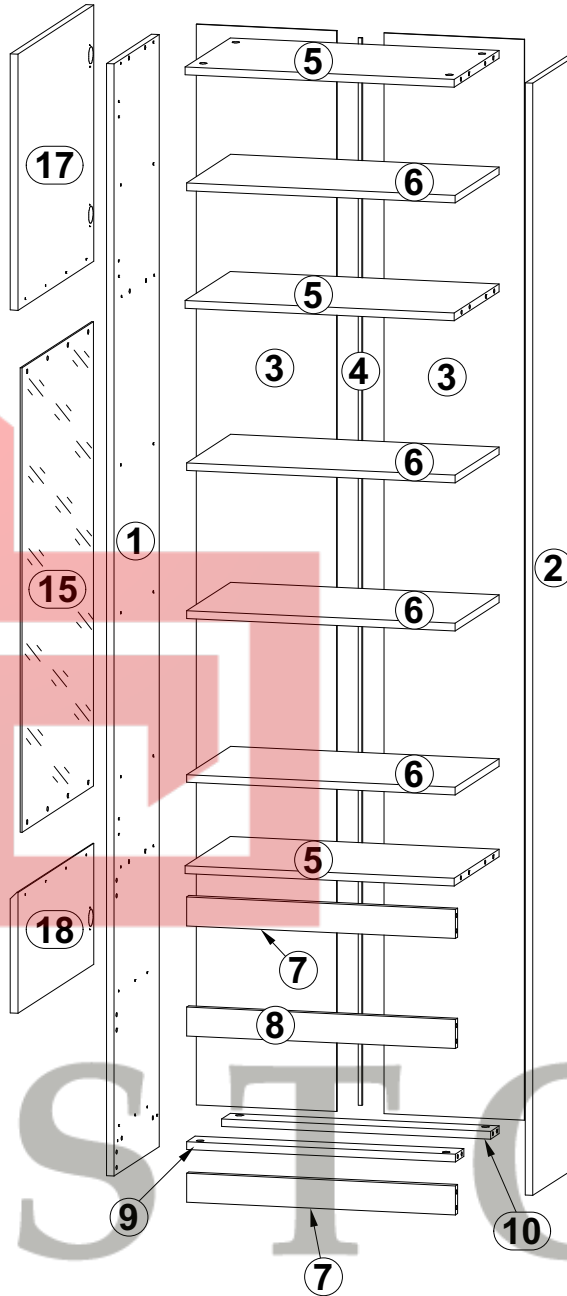

# МОДЕН

Вітрина / Витрина **REG1W2S/60/L**

A	B	C	D	
1	S321-109	2300	355	1/4
2	S321-110	2300	355	1/4
3	S321-906	2235	296	1/4
4	LH-2207	2207		1/4
5	S321-309	567	354	2/4
6	S321-310	567	345	2/4
7	S321-407	567	60	2/4
8	S321-431	567	60	2/4
9	S321-413	567	68	2/4
10	S321-430	567	68	2/4
11	S321-505	350	160	2/4
12	S321-506	350	160	2/4
13	S321-507	510	160	2/4
14	S321-920	525	349	2/4
15	S321-511	960	563	3/4
16	S321-006	596	250	4/4
17	S321-704	596	530	4/4
18	S321-705	596	250	4/4

3x  a44	3x  b19	16x  φ5x17 mm d1	12x  φ6x13 mm e3	8x  φ5x50 mm e32	8x  φ5x12mm e41	28x  φ8x30 mm f1	4x  k1
75x  l1	1x  n26/1	6x  silikon o21	8x  φ5,3/φ8,3x4,8 mm o54	1x  φ3,5x16 mm p38	6x  φ3,5x15 mm p51	8x  φ3x12 mm p54	24x  φ15x12mm #16 r1
24x  20/11 r42	12x  φ16 s2	6x  s4	2x  350 mm w45\CL	2x  350 mm w45\CR	2x  350 mm w45\DL	2x  350 mm w45\DR	