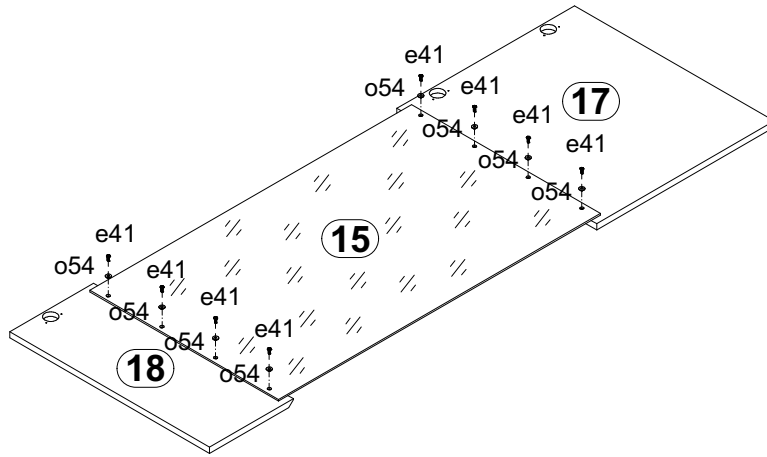

МОДЕН

Вітрина / Витрина **REG1W2S/60/P**

A	B	C		D
1	S321-109	2300	355	1/4
2	S321-110	2300	355	1/4
3	S321-906	2235	296	1/4
4	LH-2207	2207		1/4
5	S321-309	567	354	2/4
6	S321-310	567	345	2/4
7	S321-407	567	60	2/4
8	S321-431	567	60	2/4
9	S321-413	567	68	2/4
10	S321-430	567	68	2/4
11	S321-505	350	160	2/4
12	S321-506	350	160	2/4
13	S321-507	510	160	2/4
14	S321-920	525	349	2/4
15	S321-511	960	563	3/4
16	S321-006	596	250	4/4
17	S321-706	596	530	4/4
18	S321-707	596	250	4/4

3x a44	3x b19	16x d1	12x e3	8x e32	8x e41	28x f1	4x k1
75x l1	1x n26\1	6x o21	8x o54	1x p38	6x p51	8x p54	24x r1
24x r42	12x s2	6x s4	2x w45\CL	2x w45\CR	2x w45\DL	2x w45\DR	

1 

2 

3

4

5

6