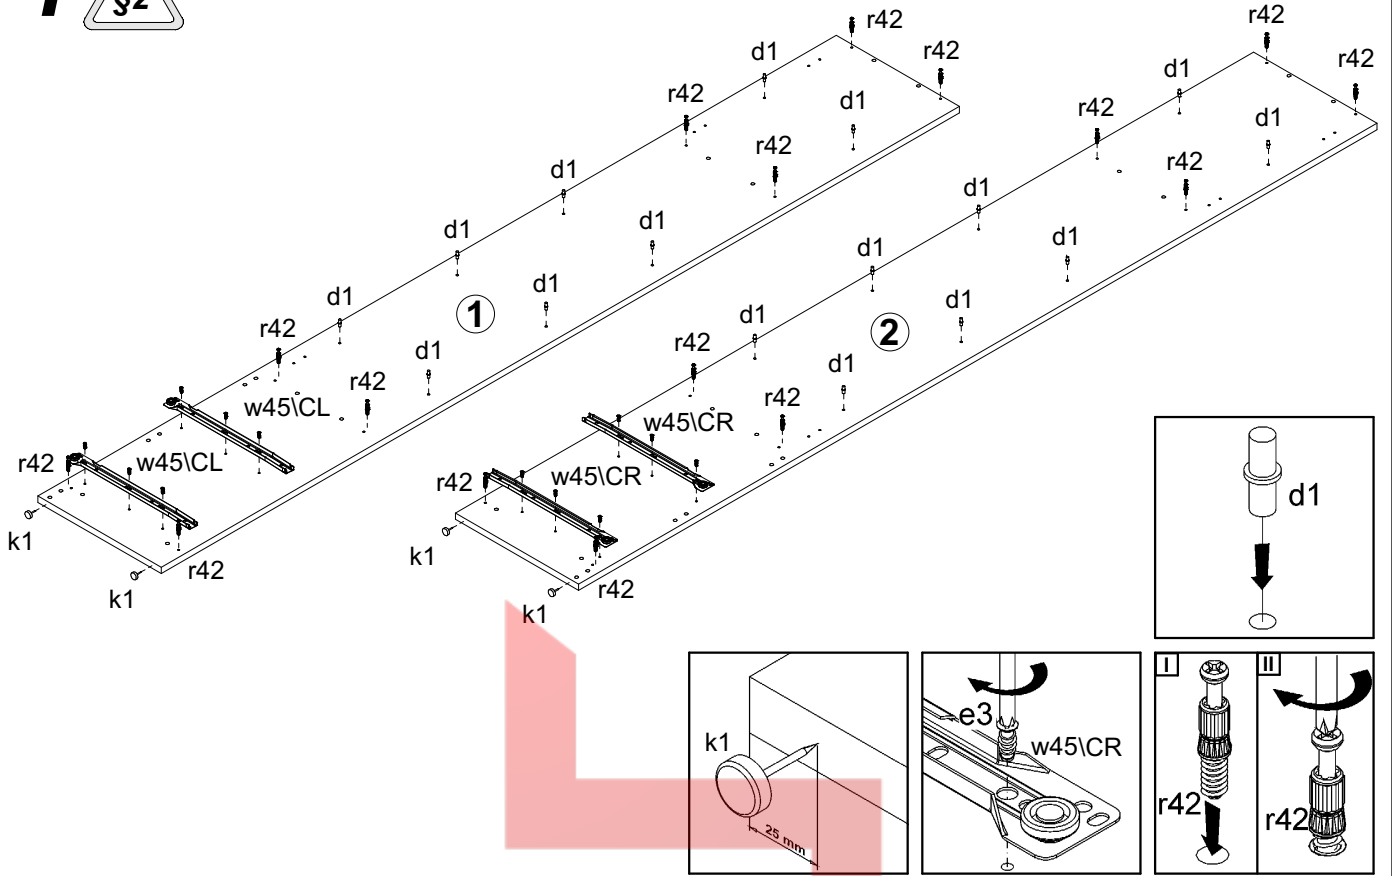

МОДЕН

Вітрина / Витрина **REG1W2S/60/P**

A	B	C		D
1	S321-109	2300	355	1/4
2	S321-110	2300	355	1/4
3	S321-906	2235	296	1/4
4	LH-2207	2207		1/4
5	S321-309	567	354	2/4
6	S321-310	567	345	2/4
7	S321-407	567	60	2/4
8	S321-431	567	60	2/4
9	S321-413	567	68	2/4
10	S321-430	567	68	2/4
11	S321-505	350	160	2/4
12	S321-506	350	160	2/4
13	S321-507	510	160	2/4
14	S321-920	525	349	2/4
15	S321-511	960	563	3/4
16	S321-006	596	250	4/4
17	S321-706	596	530	4/4
18	S321-707	596	250	4/4

3x a44	3x b19	16x d1	12x e3	8x e32	8x e41	28x f1	4x k1
75x l1	1x n26\1	6x o21	8x o54	1x p38	6x p51	8x p54	24x r1
24x r42	12x s2	6x s4	2x w45\CL	2x w45\CR	2x w45\DL	2x w45\DR	

1 

2 

3

4

5

6