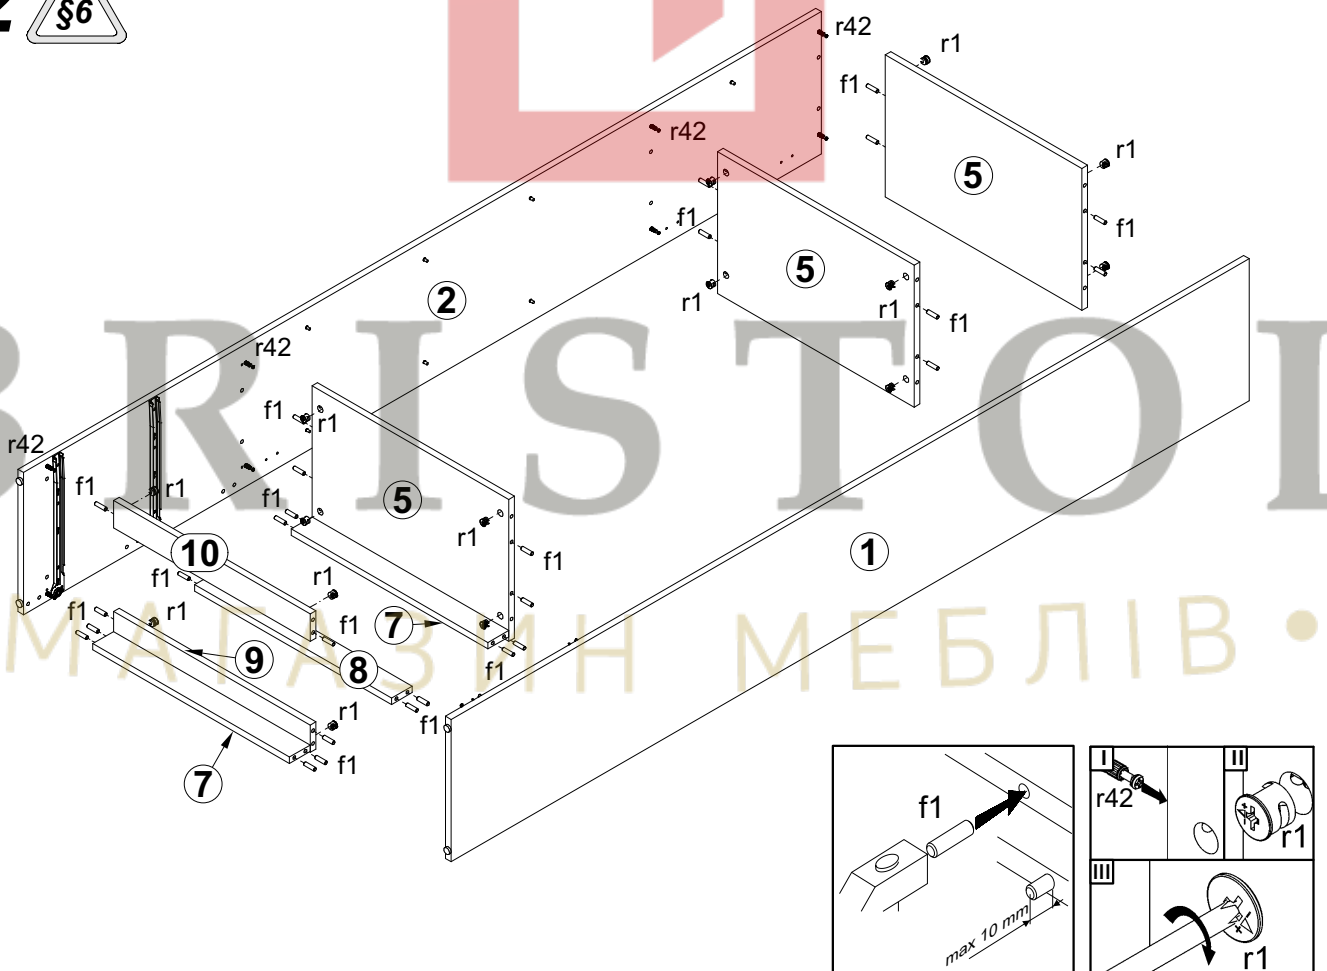

МОДЕН

Вітрина / Витрина **REG1W2S/60/P**

A	B	C		D
1	S321-109	2300	355	1/4
2	S321-110	2300	355	1/4
3	S321-906	2235	296	1/4
4	LH-2207	2207		1/4
5	S321-309	567	354	2/4
6	S321-310	567	345	2/4
7	S321-407	567	60	2/4
8	S321-431	567	60	2/4
9	S321-413	567	68	2/4
10	S321-430	567	68	2/4
11	S321-505	350	160	2/4
12	S321-506	350	160	2/4
13	S321-507	510	160	2/4
14	S321-920	525	349	2/4
15	S321-511	960	563	3/4
16	S321-006	596	250	4/4
17	S321-706	596	530	4/4
18	S321-707	596	250	4/4

3x a44	3x b19	16x d1	12x e3	8x e32	8x e41	28x f1	4x k1
75x l1	1x n26\1	6x o21	8x o54	1x p38	6x p51	8x p54	24x r1
24x r42	12x s2	6x s4	2x w45\CL	2x w45\CR	2x w45\DL	2x w45\DR	

1 

2 

3

4

5

6