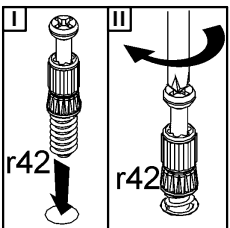

МОДЕН

Вітрина / Витрина **REG1W2S/60/P**

A	B	C		D
1	S321-109	2300	355	1/4
2	S321-110	2300	355	1/4
3	S321-906	2235	296	1/4
4	LH-2207	2207		1/4
5	S321-309	567	354	2/4
6	S321-310	567	345	2/4
7	S321-407	567	60	2/4
8	S321-431	567	60	2/4
9	S321-413	567	68	2/4
10	S321-430	567	68	2/4
11	S321-505	350	160	2/4
12	S321-506	350	160	2/4
13	S321-507	510	160	2/4
14	S321-920	525	349	2/4
15	S321-511	960	563	3/4
16	S321-006	596	250	4/4
17	S321-706	596	530	4/4
18	S321-707	596	250	4/4

3x a44	3x b19	16x d1	12x e3	8x e32	8x e41	28x f1	4x k1
75x l1	1x n26\1	6x o21	8x o54	1x p38	6x p51	8x p54	24x r1
24x r42	12x s2	6x s4	2x w45\CL	2x w45\CR	2x w45\DL	2x w45\DR	

1 

2 

3

4

5

6