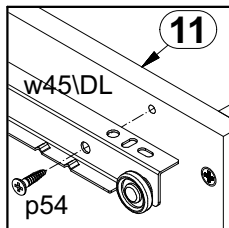

МОДЕН

Вітрина / Витрина **REG1W2S/60/P**

A	B	C		D
1	S321-109	2300	355	1/4
2	S321-110	2300	355	1/4
3	S321-906	2235	296	1/4
4	LH-2207	2207		1/4
5	S321-309	567	354	2/4
6	S321-310	567	345	2/4
7	S321-407	567	60	2/4
8	S321-431	567	60	2/4
9	S321-413	567	68	2/4
10	S321-430	567	68	2/4
11	S321-505	350	160	2/4
12	S321-506	350	160	2/4
13	S321-507	510	160	2/4
14	S321-920	525	349	2/4
15	S321-511	960	563	3/4
16	S321-006	596	250	4/4
17	S321-706	596	530	4/4
18	S321-707	596	250	4/4

3x a44	3x b19	16x d1	12x e3	8x e32	8x e41	28x f1	4x k1
75x l1	1x n26\1	6x o21	8x o54	1x p38	6x p51	8x p54	24x r1
24x r42	12x s2	6x s4	2x w45\CL	2x w45\CR	2x w45\DL	2x w45\DR	

1 

2 

3

4

5

6