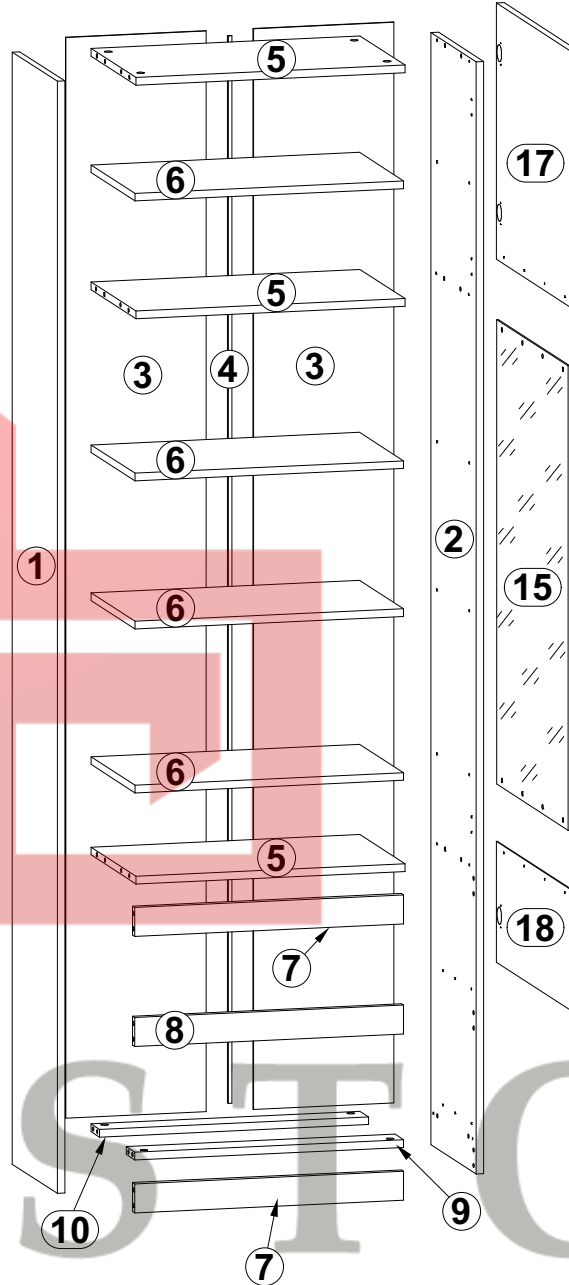

МОДЕН

Вітрина / Витрина **REG1W2S/60/P**

A	B	C		D
1	S321-109	2300	355	1/4
2	S321-110	2300	355	1/4
3	S321-906	2235	296	1/4
4	LH-2207	2207		1/4
5	S321-309	567	354	2/4
6	S321-310	567	345	2/4
7	S321-407	567	60	2/4
8	S321-431	567	60	2/4
9	S321-413	567	68	2/4
10	S321-430	567	68	2/4
11	S321-505	350	160	2/4
12	S321-506	350	160	2/4
13	S321-507	510	160	2/4
14	S321-920	525	349	2/4
15	S321-511	960	563	3/4
16	S321-006	596	250	4/4
17	S321-706	596	530	4/4
18	S321-707	596	250	4/4

3x a44	3x b19	16x d1	12x e3	8x e32	8x e41	28x f1	4x k1
75x l1	1x n26\1	6x o21	8x o54	1x p38	6x p51	8x p54	24x r1
24x r42	12x s2	6x s4	2x w45\CL	2x w45\CR	2x w45\DL	2x w45\DR	

1 

2 

3

4

5

6