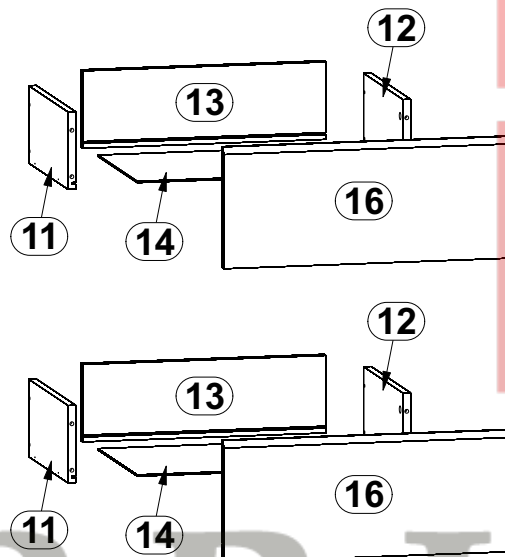

МОДЕН

Вітрина / Витрина **REG1W2S/60/P**

A	B	C		D
1	S321-109	2300	355	1/4
2	S321-110	2300	355	1/4
3	S321-906	2235	296	1/4
4	LH-2207	2207		1/4
5	S321-309	567	354	2/4
6	S321-310	567	345	2/4
7	S321-407	567	60	2/4
8	S321-431	567	60	2/4
9	S321-413	567	68	2/4
10	S321-430	567	68	2/4
11	S321-505	350	160	2/4
12	S321-506	350	160	2/4
13	S321-507	510	160	2/4
14	S321-920	525	349	2/4
15	S321-511	960	563	3/4
16	S321-006	596	250	4/4
17	S321-706	596	530	4/4
18	S321-707	596	250	4/4

3x a44	3x b19	16x d1	12x e3	8x e32	8x e41	28x f1	4x k1
75x l1	1x n26\1	6x o21	8x o54	1x p38	6x p51	8x p54	24x r1
24x r42	12x s2	6x s4	2x w45\CL	2x w45\CR	2x w45\DL	2x w45\DR	

1 

2 

3

4

5

6