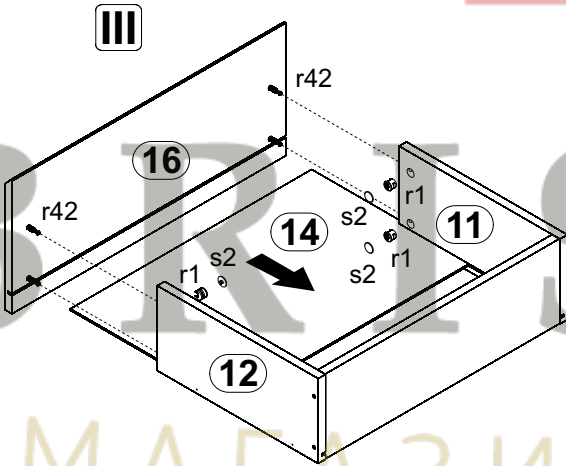

МОДЕН

Вітрина / Витрина **REG1W2S/60/P**

A	B	C		D
1	S321-109	2300	355	1/4
2	S321-110	2300	355	1/4
3	S321-906	2235	296	1/4
4	LH-2207	2207		1/4
5	S321-309	567	354	2/4
6	S321-310	567	345	2/4
7	S321-407	567	60	2/4
8	S321-431	567	60	2/4
9	S321-413	567	68	2/4
10	S321-430	567	68	2/4
11	S321-505	350	160	2/4
12	S321-506	350	160	2/4
13	S321-507	510	160	2/4
14	S321-920	525	349	2/4
15	S321-511	960	563	3/4
16	S321-006	596	250	4/4
17	S321-706	596	530	4/4
18	S321-707	596	250	4/4

3x a44	3x b19	16x d1	12x e3	8x e32	8x e41	28x f1	4x k1
75x l1	1x n26\1	6x o21	8x o54	1x p38	6x p51	8x p54	24x r1
24x r42	12x s2	6x s4	2x w45\CL	2x w45\CR	2x w45\DL	2x w45\DR	

1 

2 

3

4

5

6