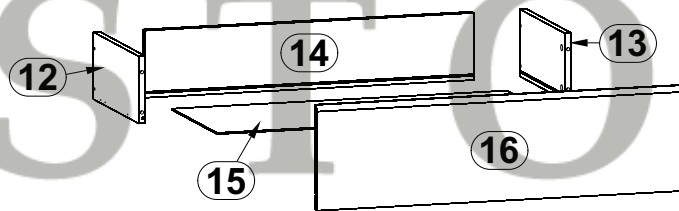

МОДЕН

Пенал відкритий / Пенал открытый **REG2D2S/90**

A	B	C		D
1	S321-120	2300	355	1/3
2	S321-121	2300	355	1/3
3	S321-905	2235	445	1/3
4	LH-2207	2207		1/3
5	S321-302	867	354	1/3
6	S321-303	867	345	2/3
7	S321-304	867	354	2/3
8	S321-401	867	60	2/3
9	S321-429	867	68	2/3
10	S321-409	867	68	2/3
11	S321-428	867	60	2/3
12	S321-505	350	160	2/3
13	S321-506	350	160	2/3
14	S321-503	810	160	2/3
15	S321-912	825	349	2/3
16	S321-001	896	250	3/3
17	S321-002	446	1020	3/3

4x a44	4x b19	8x d1 φ5x17 mm	12x e3 φ6x13 mm	8x e32 φ5x50 mm	28x f1 φ8x30 mm	4x k1	75x l1
1x n26\1	8x o21 silikon	4x p25 φ3,5x16 mm	1x p38 φ3,5x16 mm	8x p51 φ3,5x15 mm	8x p54 φ3x12 mm	24x r1 φ15x12mm #16	4x r36 φ20x12mm #16
4x r37 6,7/7,8	24x r42 20/11	12x s2 φ16	2x t19 333 mm	2x w45\CL 350 mm	2x w45\CR 350 mm	2x w45\DL 350 mm	2x w45\DR 350 mm