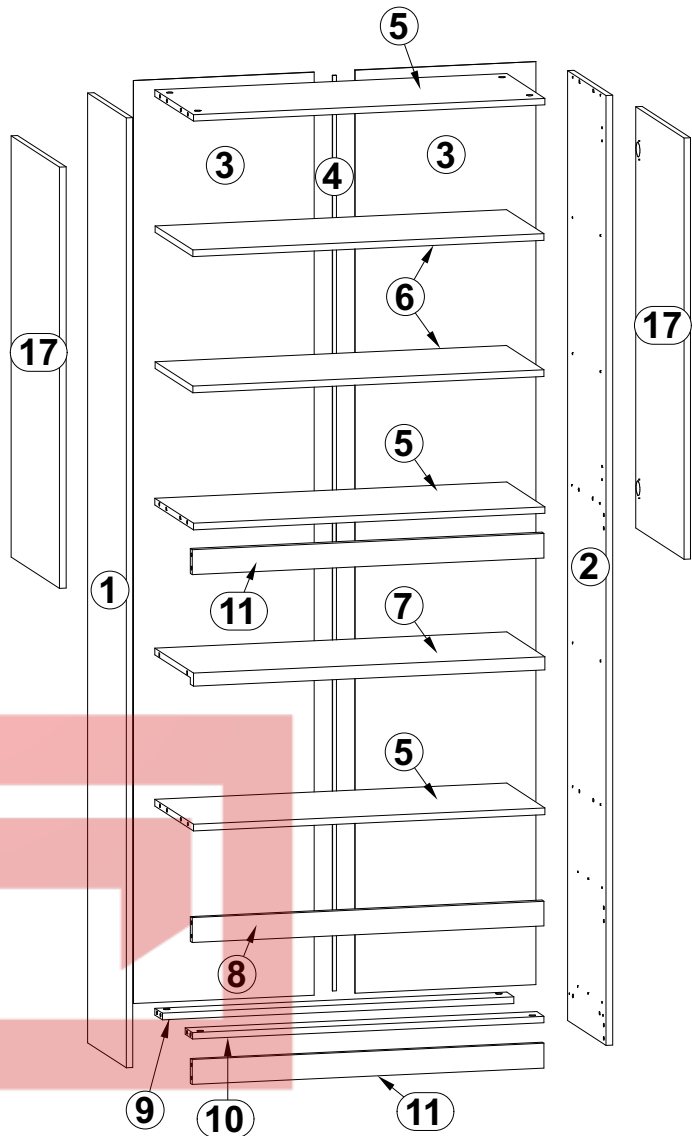

МОДЕН

Пенал відкритий / Пенал открытый **REG2D2S/90**

A	B	C		D
1	S321-120	2300	355	1/3
2	S321-121	2300	355	1/3
3	S321-905	2235	445	1/3
4	LH-2207	2207		1/3
5	S321-302	867	354	1/3
6	S321-303	867	345	2/3
7	S321-304	867	354	2/3
8	S321-401	867	60	2/3
9	S321-429	867	68	2/3
10	S321-409	867	68	2/3
11	S321-428	867	60	2/3
12	S321-505	350	160	2/3
13	S321-506	350	160	2/3
14	S321-503	810	160	2/3
15	S321-912	825	349	2/3
16	S321-001	896	250	3/3
17	S321-002	446	1020	3/3

4x a44	4x b19	8x d1 φ5x17 mm	12x e3 φ6x13 mm	8x e32 φ5x50 mm	28x f1 φ8x30 mm	4x k1	75x l1
1x n26\1	8x o21 silikon	4x p25 φ3,5x16 mm	1x p38 φ3,5x16 mm	8x p51 φ3,5x15 mm	8x p54 φ3x12 mm	24x r1 φ15x12mm #16	4x r36 φ20x12mm #16
4x r37 6,7/7,8	24x r42 20/11	12x s2 φ16	2x t19 333 mm	2x w45\CL 350 mm	2x w45\CR 350 mm	2x w45\DL 350 mm	2x w45\DR 350 mm