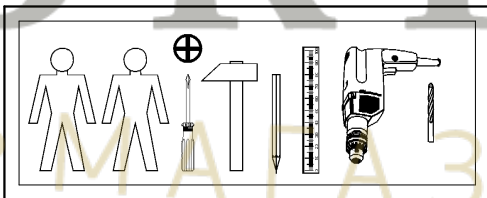

МОДЕН

Пенал відкритий / Пенал открытый **REG2D2S/90**

A	B	C		D
1	S321-120	2300	355	1/3
2	S321-121	2300	355	1/3
3	S321-905	2235	445	1/3
4	LH-2207	2207		1/3
5	S321-302	867	354	1/3
6	S321-303	867	345	2/3
7	S321-304	867	354	2/3
8	S321-401	867	60	2/3
9	S321-429	867	68	2/3
10	S321-409	867	68	2/3
11	S321-428	867	60	2/3
12	S321-505	350	160	2/3
13	S321-506	350	160	2/3
14	S321-503	810	160	2/3
15	S321-912	825	349	2/3
16	S321-001	896	250	3/3
17	S321-002	446	1020	3/3