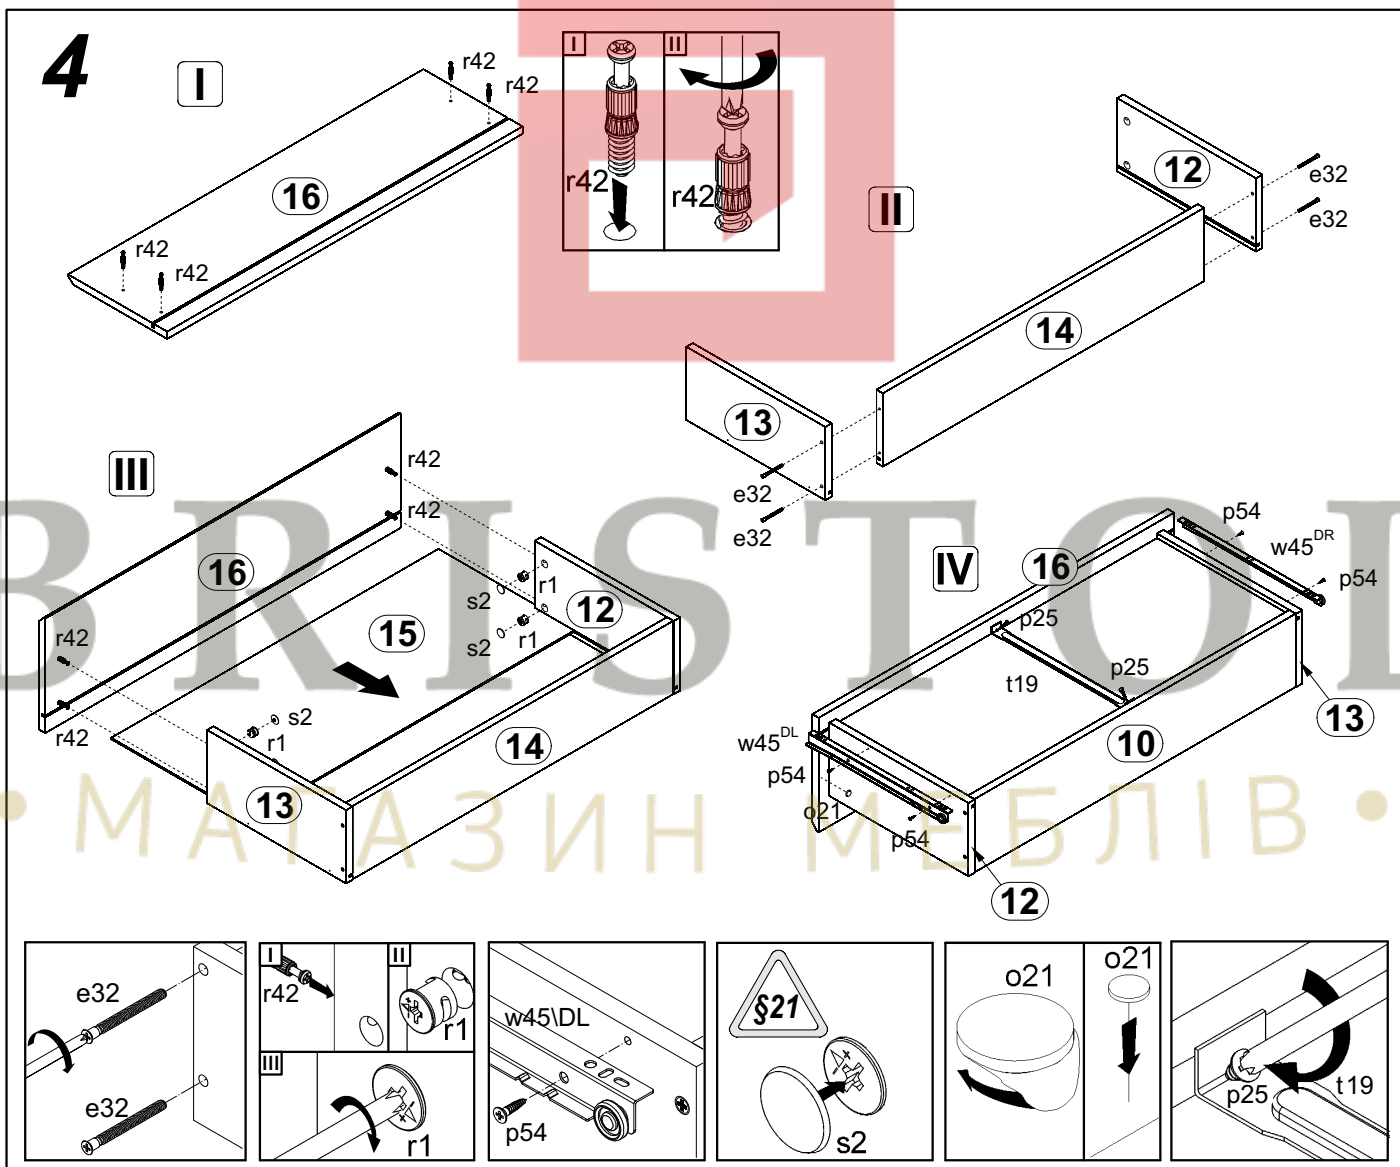

МОДЕН

Пенал відкритий / Пенал открытый **REG2D2S/90**

A	B	C		D
1	S321-120	2300	355	1/3
2	S321-121	2300	355	1/3
3	S321-905	2235	445	1/3
4	LH-2207	2207		1/3
5	S321-302	867	354	1/3
6	S321-303	867	345	2/3
7	S321-304	867	354	2/3
8	S321-401	867	60	2/3
9	S321-429	867	68	2/3
10	S321-409	867	68	2/3
11	S321-428	867	60	2/3
12	S321-505	350	160	2/3
13	S321-506	350	160	2/3
14	S321-503	810	160	2/3
15	S321-912	825	349	2/3
16	S321-001	896	250	3/3
17	S321-002	446	1020	3/3

4x a44	4x b19	8x d1 φ5x17 mm	12x e3 φ6x13 mm	8x e32 φ5x50 mm	28x f1 φ8x30 mm	4x k1	75x l1
1x n26\1	8x o21 silikon	4x p25 φ3,5x16 mm	1x p38 φ3,5x16 mm	8x p51 φ3,5x15 mm	8x p54 φ3x12 mm	24x r1 φ15x12mm #16	4x r36 φ20x12mm #16
4x r37 6,7/7,8	24x r42 20/11	12x s2 φ16	2x t19 333 mm	2x w45\CL 350 mm	2x w45\CR 350 mm	2x w45\DL 350 mm	2x w45\DR 350 mm

1

2

5