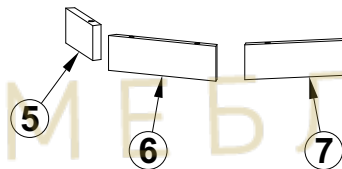

# МОДЕН

Пенал відкритий кутовий / Пенал открытый угловой **REGN**

A	B	C		D
1	S321-122	2300	339	1/1
2	S321-123	2300	355	1/1
3	S321-324	332	332	1/1
4	S321-325	332	332	1/1
5	S321-421	178	60	1/1
6	S321-422	210	60	1/1
7	S321-427	178	60	1/1

28x  
φ7x50 mm e1

32x  
φ8x30 mm f1

6x  
k1

1x  
n26\1

1x  
φ3,5x16 mm p38

4x  
φ15x12mm #16 r1

4x  
20/11 r42

1x  
z1