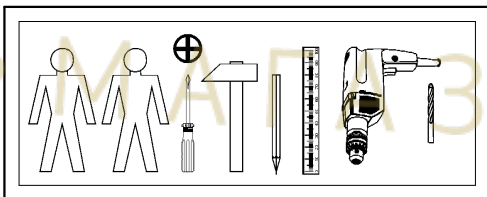

# МОДЕН

Пенал відкритий кутовий / Пенал открытый угловой **REGN**

A	B	C		D
1	S321-122	2300	339	1/1
2	S321-123	2300	355	1/1
3	S321-324	332	332	1/1
4	S321-325	332	332	1/1
5	S321-421	178	60	1/1
6	S321-422	210	60	1/1
7	S321-427	178	60	1/1

28x  
φ7x50 mm e1

32x  
φ8x30 mm f1

6x  
k1

1x  
n26\1

1x  
φ3,5x16 mm p38

4x  
φ15x12mm #16 r1

4x  
20/11 r42

1x  
z1