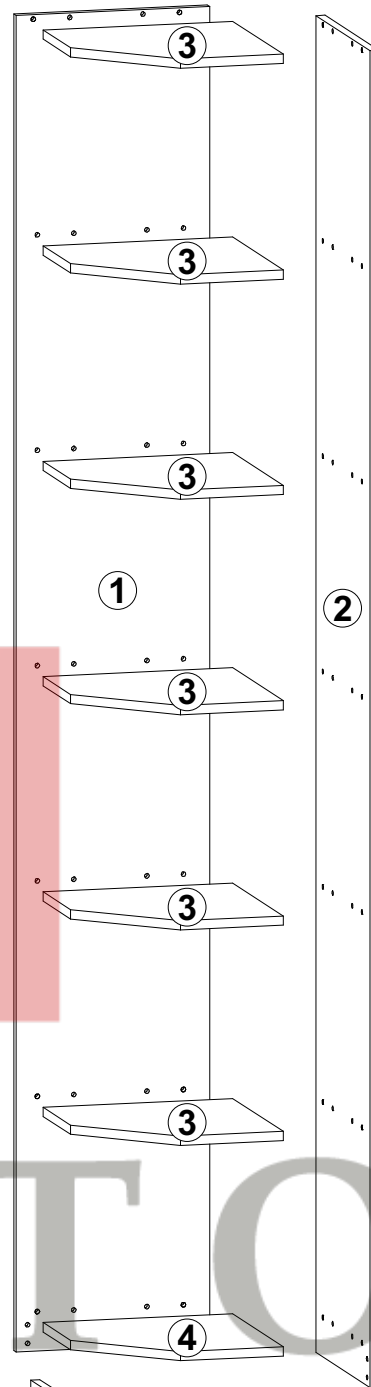

# МОДЕН

Пенал відкритий кутовий / Пенал открытый угловой **REGN**

A	B	C		D
1	S321-122	2300	339	1/1
2	S321-123	2300	355	1/1
3	S321-324	332	332	1/1
4	S321-325	332	332	1/1
5	S321-421	178	60	1/1
6	S321-422	210	60	1/1
7	S321-427	178	60	1/1

28x  
φ7x50 mm e1

32x  
φ8x30 mm f1

6x  
k1

1x  
n26\1

1x  
φ3,5x16 mm p38

4x  
φ15x12mm #16 r1

4x  
20/11 r42

1x  
z1

**1****2****3**