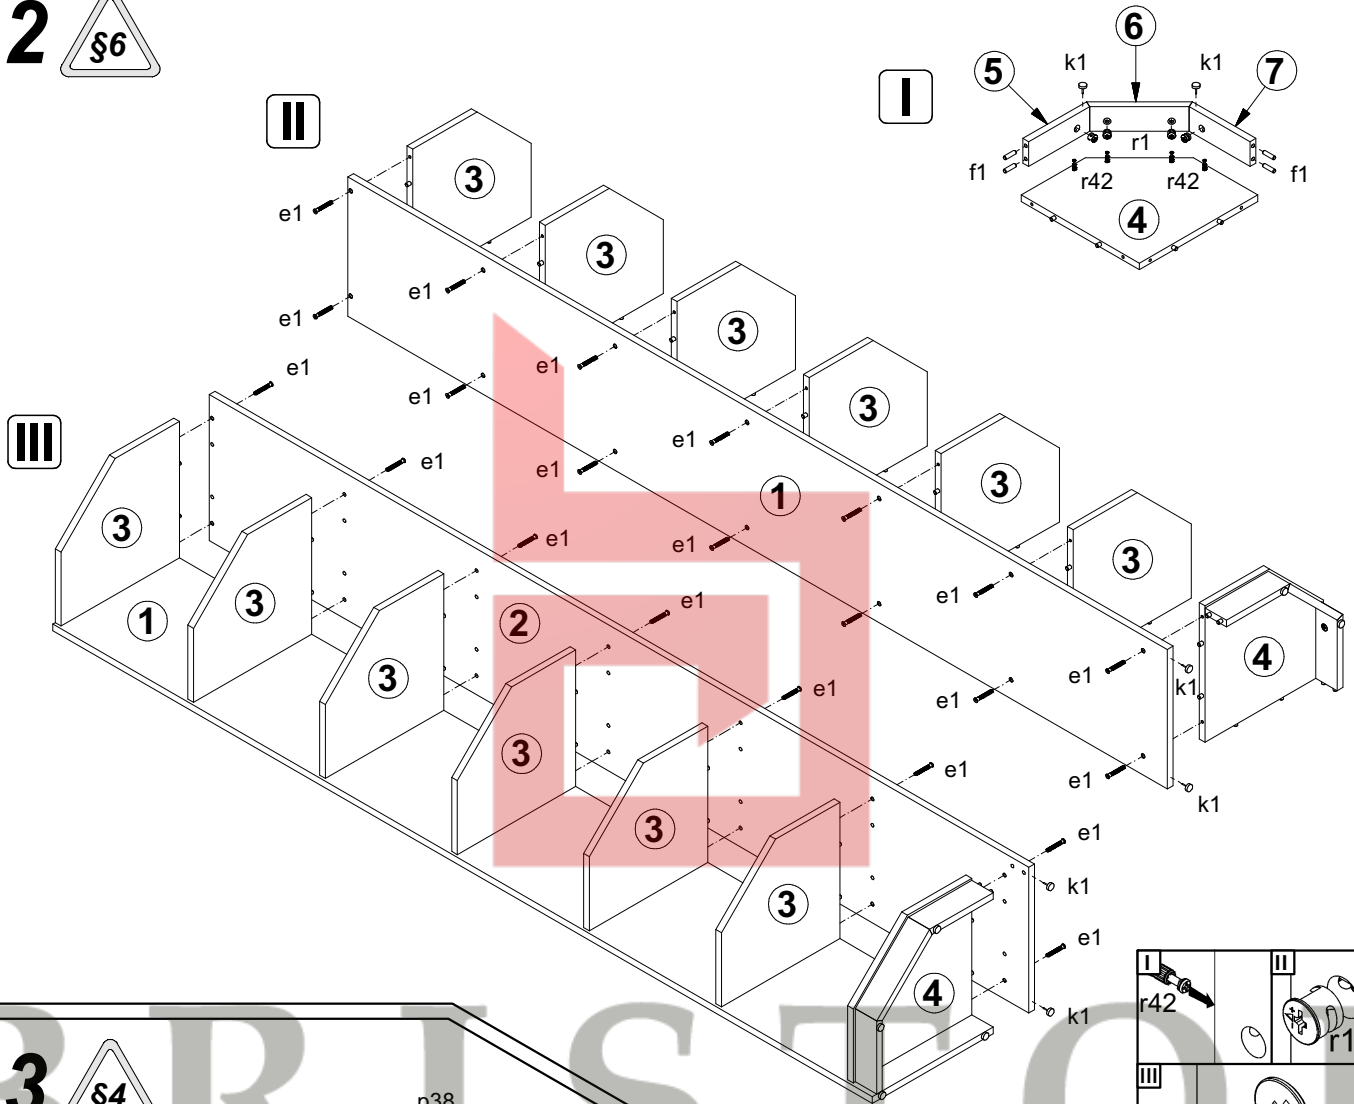

# МОДЕН

Пенал відкритий кутовий / Пенал открытый угловой **REGN**

A	B	C		D
1	S321-122	2300	339	1/1
2	S321-123	2300	355	1/1
3	S321-324	332	332	1/1
4	S321-325	332	332	1/1
5	S321-421	178	60	1/1
6	S321-422	210	60	1/1
7	S321-427	178	60	1/1

28x  
φ7x50 mm e1

32x  
φ8x30 mm f1

6x  
k1

1x  
n26\1

1x  
φ3,5x16 mm p38

4x  
φ15x12mm #16 r1

4x  
20/11 r42

1x  
z1

**1****2****3**