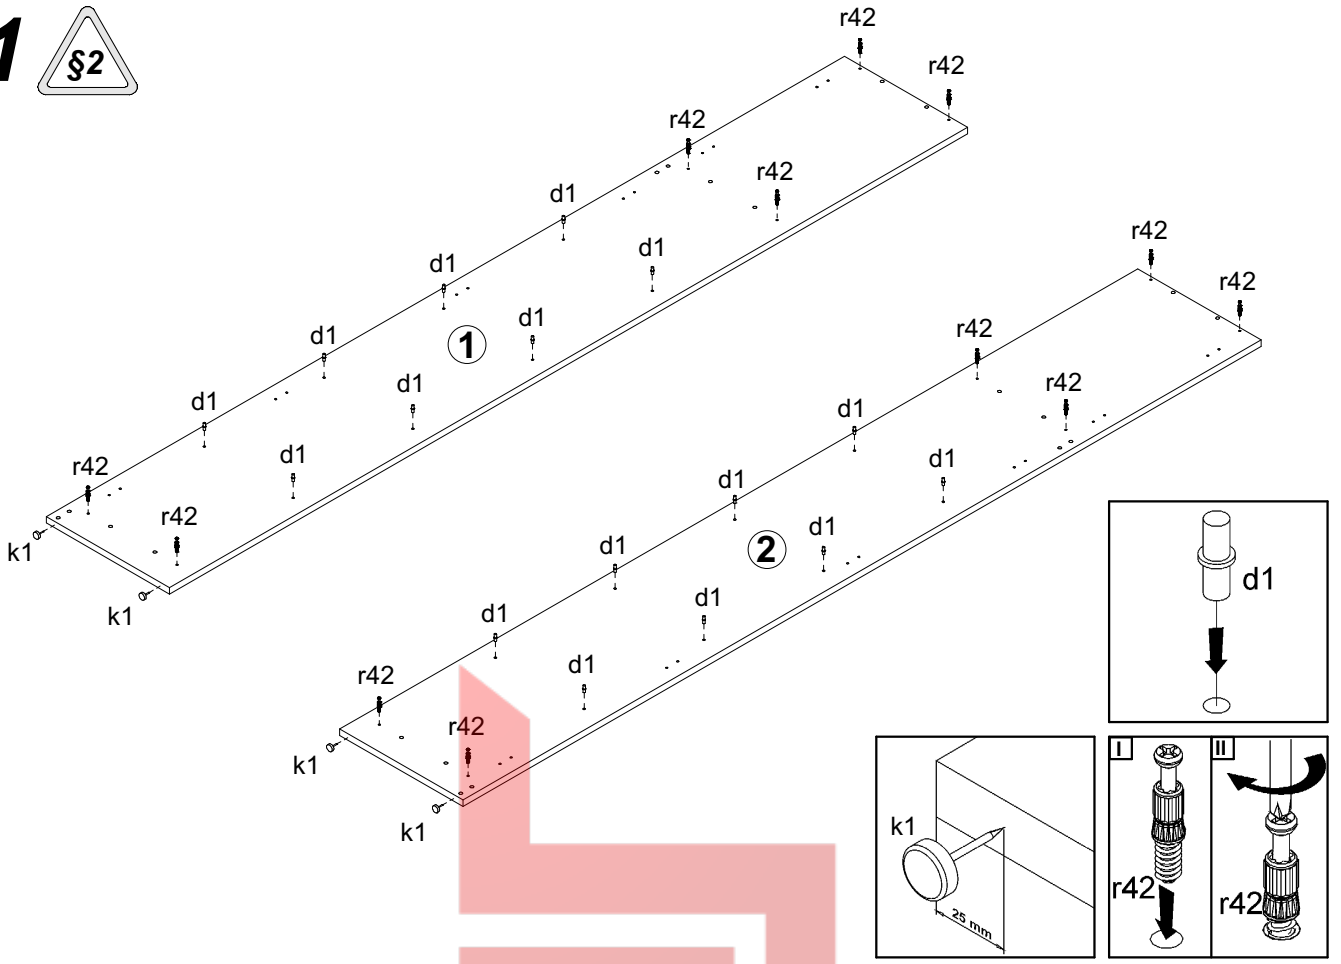

МОДЕН

Пенал **REG2D/45/L**

A	B	C		D
1	S321-107	2300	355	1/4
2	S321-108	2300	355	1/4
3	S321-905	2235	445	1/4
4	S321-307	417	354	2/4
5	S321-308	417	345	2/4
6	S321-405	417	60	2/4
7	S321-005	446	1682	3/4
8	S321-004	446	530	4/4

6x a44	6x b19	16x d1 φ5x17 mm	20x f1 φ8x30 mm	4x k1	55x l1	1x n261	4x o21 silikon
1x p38 φ3,5x16 mm	12x p51 φ3,5x15 mm	12x r1 φ15x12mm #16	12x r42 20/11	4x s2 φ16	12x s4		

1 §2

2 §6

3

4

В Р І С Т О Л
 • МАГАЗИН МЕБЛІВ •