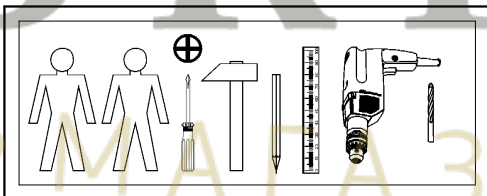

МОДЕН

Пенал **REG2D/45/L**

A	B	C		D
1	S321-107	2300	355	1/4
2	S321-108	2300	355	1/4
3	S321-905	2235	445	1/4
4	S321-307	417	354	2/4
5	S321-308	417	345	2/4
6	S321-405	417	60	2/4
7	S321-005	446	1682	3/4
8	S321-004	446	530	4/4