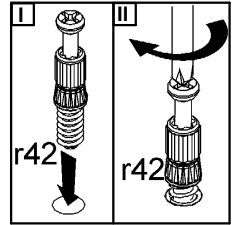

МОДЕН

Пенал **REG2D/45/L**

A	B	C		D
1	S321-107	2300	355	1/4
2	S321-108	2300	355	1/4
3	S321-905	2235	445	1/4
4	S321-307	417	354	2/4
5	S321-308	417	345	2/4
6	S321-405	417	60	2/4
7	S321-005	446	1682	3/4
8	S321-004	446	530	4/4

6x a44	6x b19	16x d1 φ5x17 mm	20x f1 φ8x30 mm	4x k1	55x l1	1x n261	4x o21 silikon
1x p38 φ3,5x16 mm	12x p51 φ3,5x15 mm	12x r1 φ15x12mm #16	12x r42 20/11	4x s2 φ16	12x s4		

1 §2

2 §6

3

4

В Р І С Т О Л
 • МАГАЗИН МЕБЛІВ •