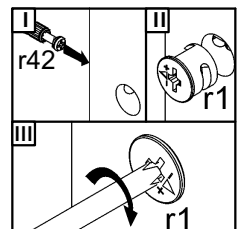

МОДЕН

Пенал **REG2D/45/L**

A	B	C		D
1	S321-107	2300	355	1/4
2	S321-108	2300	355	1/4
3	S321-905	2235	445	1/4
4	S321-307	417	354	2/4
5	S321-308	417	345	2/4
6	S321-405	417	60	2/4
7	S321-005	446	1682	3/4
8	S321-004	446	530	4/4

6x a44	6x b19	16x d1 φ5x17 mm	20x f1 φ8x30 mm	4x k1	55x l1	1x n261	4x o21 silikon
1x p38 φ3,5x16 mm	12x p51 φ3,5x15 mm	12x r1 φ15x12mm #16	12x r42 20/11	4x s2 φ16	12x s4		

1 §2

2 §6

3

4

В Р І С Т О Л
 • МАГАЗИН МЕБЛІВ •