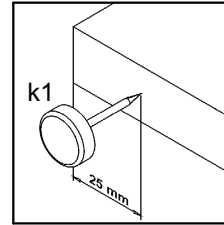

МОДЕН

Пенал **REG2D/45/L**

A	B	C		D
1	S321-107	2300	355	1/4
2	S321-108	2300	355	1/4
3	S321-905	2235	445	1/4
4	S321-307	417	354	2/4
5	S321-308	417	345	2/4
6	S321-405	417	60	2/4
7	S321-005	446	1682	3/4
8	S321-004	446	530	4/4

6x a44	6x b19	16x d1 φ5x17 mm	20x f1 φ8x30 mm	4x k1	55x l1	1x n261	4x o21 silikon
1x p38 φ3,5x16 mm	12x p51 φ3,5x15 mm	12x r1 φ15x12mm #16	12x r42 20/11	4x s2 φ16	12x s4		

1 §2

2 §6

3

4

В Р І С Т О Л
 • МАГАЗИН МЕБЛІВ •