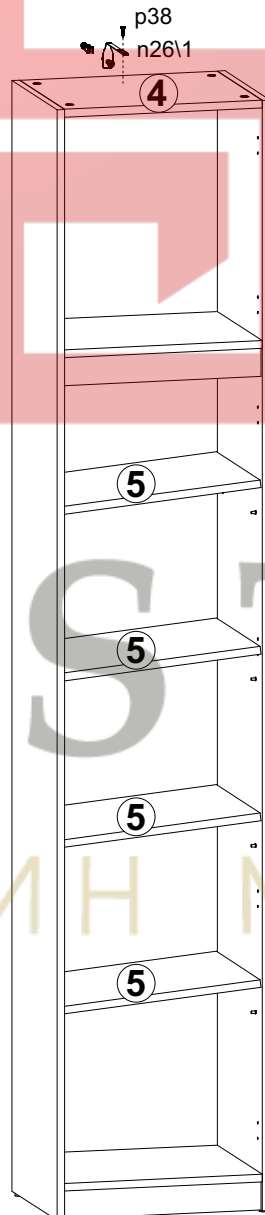

МОДЕН

Пенал **REG2D/45/L**

A	B	C		D
1	S321-107	2300	355	1/4
2	S321-108	2300	355	1/4
3	S321-905	2235	445	1/4
4	S321-307	417	354	2/4
5	S321-308	417	345	2/4
6	S321-405	417	60	2/4
7	S321-005	446	1682	3/4
8	S321-004	446	530	4/4

6x a44	6x b19	16x d1 φ5x17 mm	20x f1 φ8x30 mm	4x k1	55x l1	1x n261	4x o21 silikon
1x p38 φ3,5x16 mm	12x p51 φ3,5x15 mm	12x r1 φ15x12mm #16	12x r42 20/11	4x s2 φ16	12x s4		

1 §2

2 §6

3

4

В Р І С Т О Л
 • МАГАЗИН МЕБЛІВ •