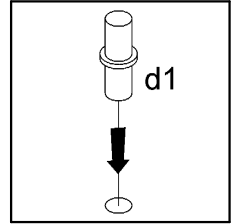

МОДЕН

Пенал **REG2D/45/L**

A	B	C		D
1	S321-107	2300	355	1/4
2	S321-108	2300	355	1/4
3	S321-905	2235	445	1/4
4	S321-307	417	354	2/4
5	S321-308	417	345	2/4
6	S321-405	417	60	2/4
7	S321-005	446	1682	3/4
8	S321-004	446	530	4/4

6x a44	6x b19	16x d1 φ5x17 mm	20x f1 φ8x30 mm	4x k1	55x l1	1x n261	4x o21 silikon
1x p38 φ3,5x16 mm	12x p51 φ3,5x15 mm	12x r1 φ15x12mm #16	12x r42 20/11	4x s2 φ16	12x s4		

1 §2

2 §6

3

4

В Р І С Т О Л
 • МАГАЗИН МЕБЛІВ •