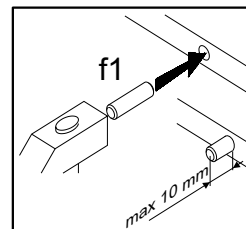

МОДЕН

Пенал **REG2D/45/L**

A	B	C		D
1	S321-107	2300	355	1/4
2	S321-108	2300	355	1/4
3	S321-905	2235	445	1/4
4	S321-307	417	354	2/4
5	S321-308	417	345	2/4
6	S321-405	417	60	2/4
7	S321-005	446	1682	3/4
8	S321-004	446	530	4/4

6x a44	6x b19	16x d1 φ5x17 mm	20x f1 φ8x30 mm	4x k1	55x l1	1x n261	4x o21 silikon
1x p38 φ3,5x16 mm	12x p51 φ3,5x15 mm	12x r1 φ15x12mm #16	12x r42 20/11	4x s2 φ16	12x s4		

1 §2

2 §6

3

4

В Р І С Т О Л
 • МАГАЗИН МЕБЛІВ •