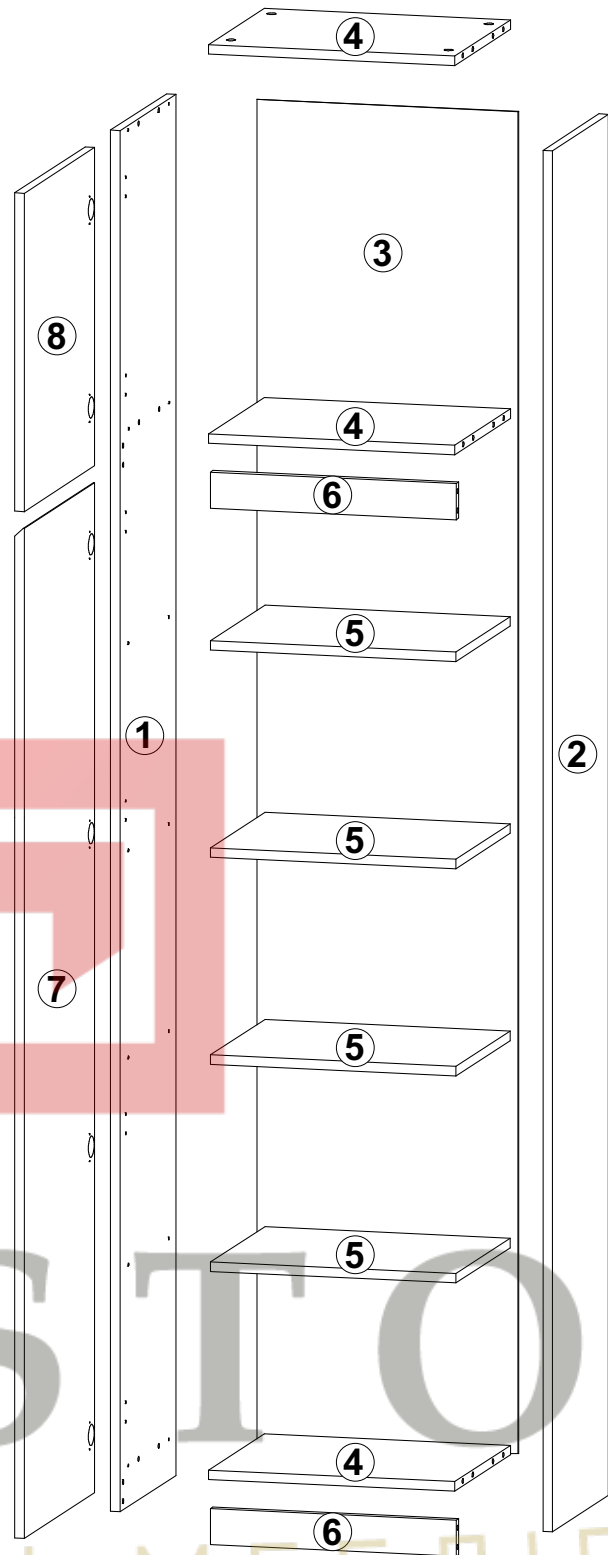

МОДЕН

Пенал **REG2D/45/L**

A	B	C		D
1	S321-107	2300	355	1/4
2	S321-108	2300	355	1/4
3	S321-905	2235	445	1/4
4	S321-307	417	354	2/4
5	S321-308	417	345	2/4
6	S321-405	417	60	2/4
7	S321-005	446	1682	3/4
8	S321-004	446	530	4/4

6x a44	6x b19	16x d1 φ5x17 mm	20x f1 φ8x30 mm	4x k1	55x l1	1x n261	4x o21 silikon
1x p38 φ3,5x16 mm	12x p51 φ3,5x15 mm	12x r1 φ15x12mm #16	12x r42 20/11	4x s2 φ16	12x s4		

1 §2

2 §6

3

4

В Р І С Т О Л
 • МАГАЗИН МЕБЛІВ •