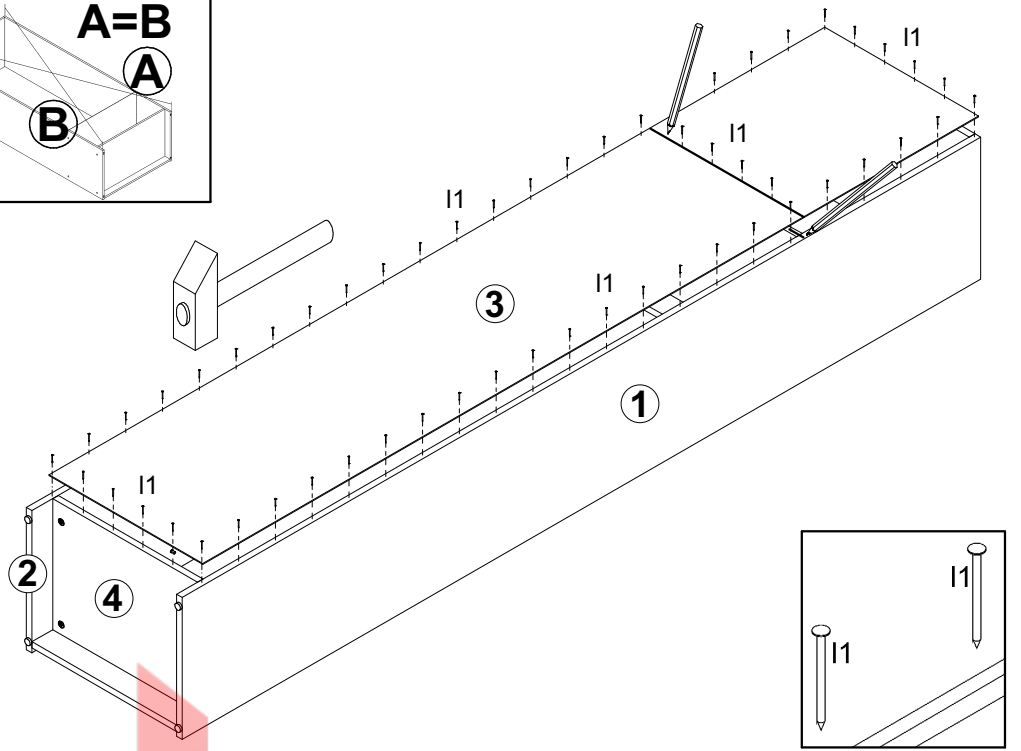

МОДЕН

Пенал **REG2D/45/L**

A	B	C		D
1	S321-107	2300	355	1/4
2	S321-108	2300	355	1/4
3	S321-905	2235	445	1/4
4	S321-307	417	354	2/4
5	S321-308	417	345	2/4
6	S321-405	417	60	2/4
7	S321-005	446	1682	3/4
8	S321-004	446	530	4/4

6x a44	6x b19	16x d1 φ5x17 mm	20x f1 φ8x30 mm	4x k1	55x l1	1x n261	4x o21 silikon
1x p38 φ3,5x16 mm	12x p51 φ3,5x15 mm	12x r1 φ15x12mm #16	12x r42 20/11	4x s2 φ16	12x s4		

1 §2

2 §6

3

4

В Р І С Т О Л
 • МАГАЗИН МЕБЛІВ •