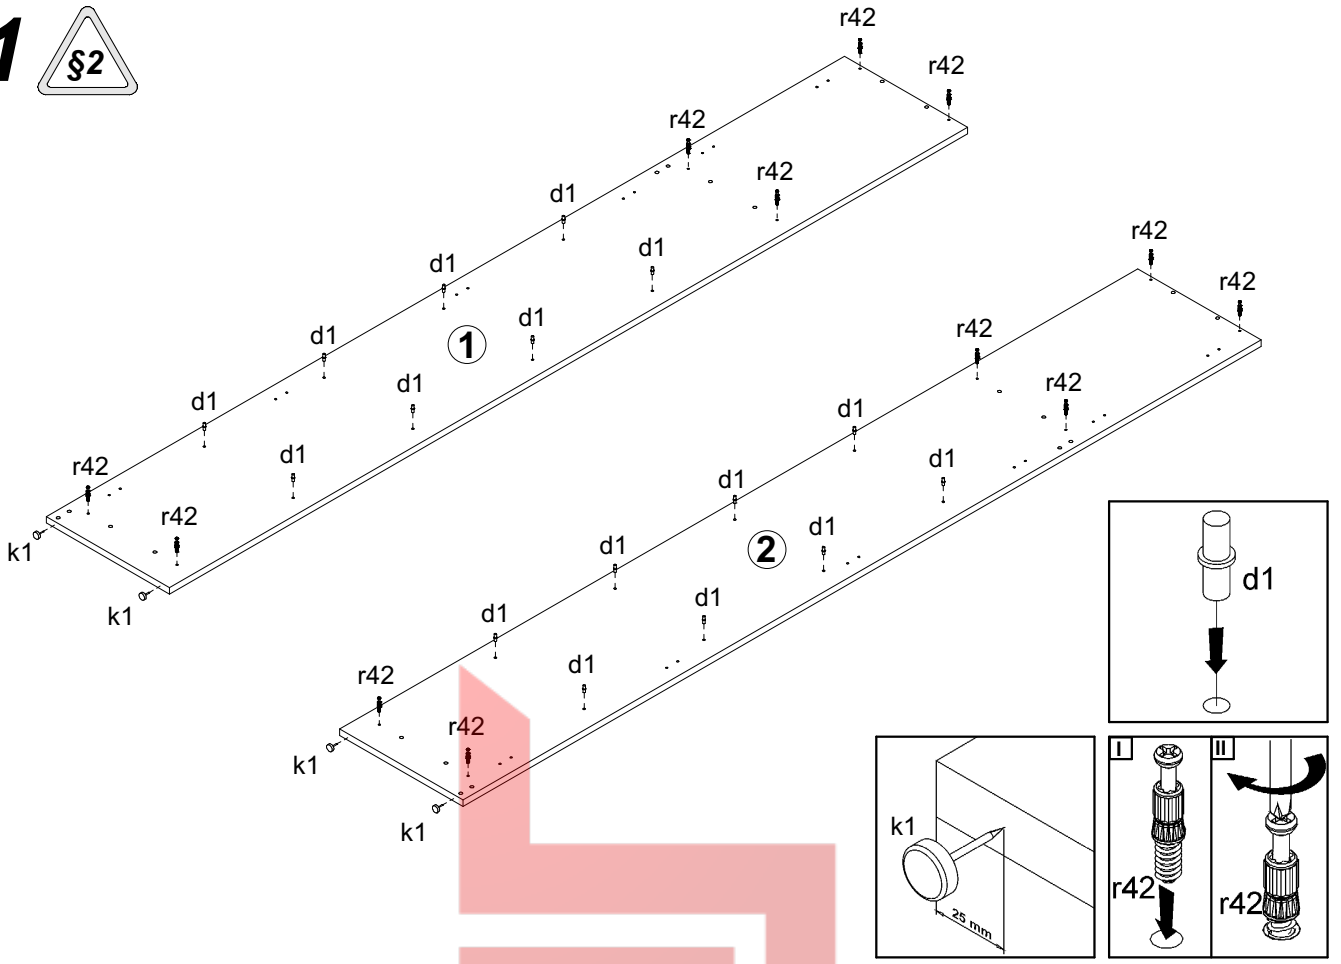

МОДЕН

Пенал **REG2D/45/L**

A	B	C		D
1	S321-107	2300	355	1/4
2	S321-108	2300	355	1/4
3	S321-905	2235	445	1/4
4	S321-307	417	354	2/4
5	S321-308	417	345	2/4
6	S321-405	417	60	2/4
7	S321-005	446	1682	3/4
8	S321-004	446	530	4/4

6x a44	6x b19	16x d1 φ5x17 mm	20x f1 φ8x30 mm	4x k1	55x l1	1x n261	4x o21 silikon
1x p38 φ3,5x16 mm	12x p51 φ3,5x15 mm	12x r1 φ15x12mm #16	12x r42 20/11	4x s2 φ16	12x s4		

1 §2

2 §6

3

4

BRISTOL
 • МАГАЗИН МЕБЛІВ •