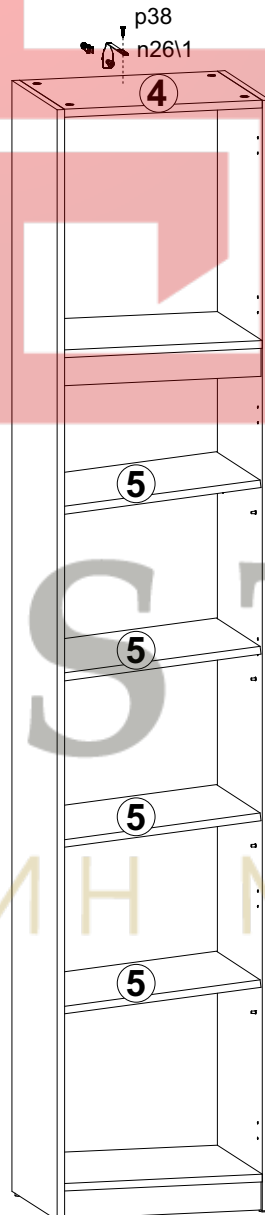

МОДЕН

Пенал **REG2D/45/L**

A	B	C		D
1	S321-107	2300	355	1/4
2	S321-108	2300	355	1/4
3	S321-905	2235	445	1/4
4	S321-307	417	354	2/4
5	S321-308	417	345	2/4
6	S321-405	417	60	2/4
7	S321-005	446	1682	3/4
8	S321-004	446	530	4/4

6x a44	6x b19	16x d1 φ5x17 mm	20x f1 φ8x30 mm	4x k1	55x l1	1x n261	4x o21 silikon
1x p38 φ3,5x16 mm	12x p51 φ3,5x15 mm	12x r1 φ15x12mm #16	12x r42 20/11	4x s2 φ16	12x s4		

1 §2

2 §6

3

4

BRISTOL
 • МАГАЗИН МЕБЛІВ •