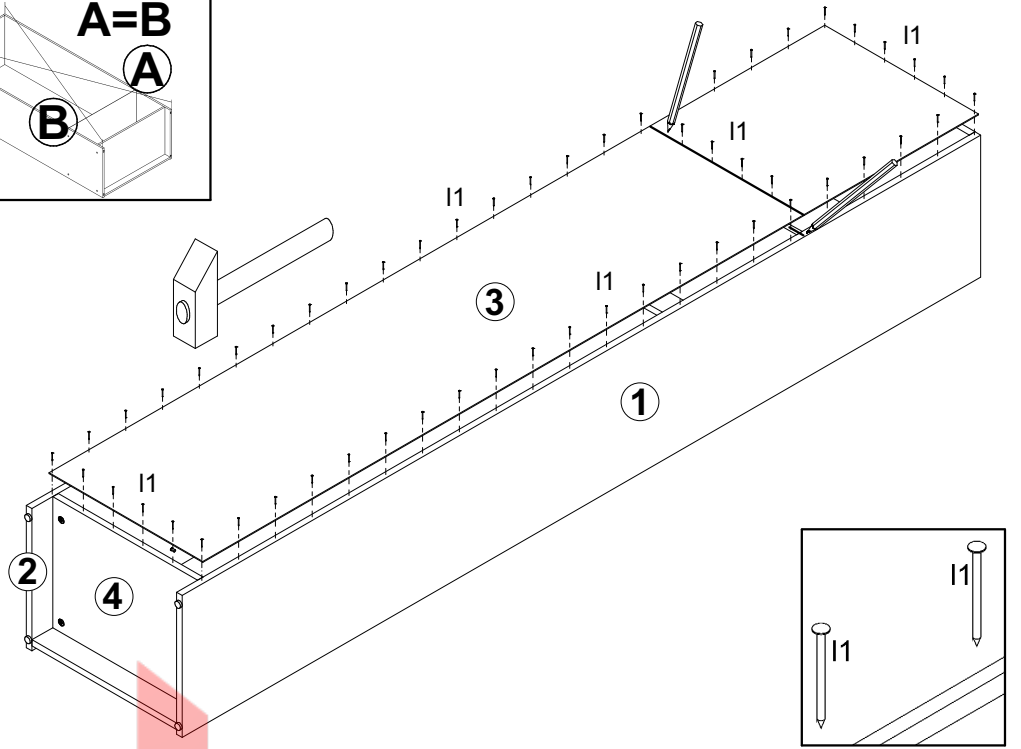

МОДЕН

Пенал **REG2D/45/L**

A	B	C		D
1	S321-107	2300	355	1/4
2	S321-108	2300	355	1/4
3	S321-905	2235	445	1/4
4	S321-307	417	354	2/4
5	S321-308	417	345	2/4
6	S321-405	417	60	2/4
7	S321-005	446	1682	3/4
8	S321-004	446	530	4/4

6x a44	6x b19	16x d1 φ5x17 mm	20x f1 φ8x30 mm	4x k1	55x l1	1x n261	4x o21 silikon
1x p38 φ3,5x16 mm	12x p51 φ3,5x15 mm	12x r1 φ15x12mm #16	12x r42 20/11	4x s2 φ16	12x s4		

1 §2

2 §6

3

4

BRISTOL
 • МАГАЗИН МЕБЛІВ •