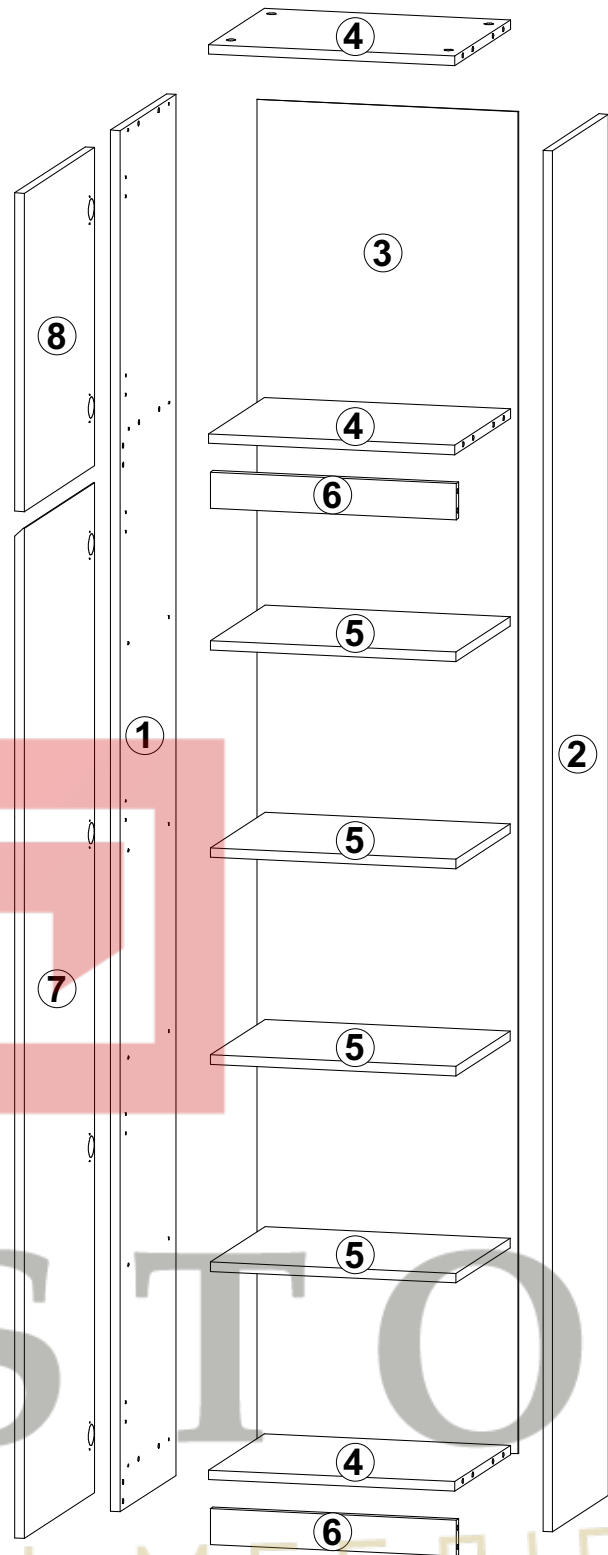

МОДЕН

Пенал **REG2D/45/L**

A	B	C		D
1	S321-107	2300	355	1/4
2	S321-108	2300	355	1/4
3	S321-905	2235	445	1/4
4	S321-307	417	354	2/4
5	S321-308	417	345	2/4
6	S321-405	417	60	2/4
7	S321-005	446	1682	3/4
8	S321-004	446	530	4/4

6x a44	6x b19	16x d1 φ5x17 mm	20x f1 φ8x30 mm	4x k1	55x l1	1x n261	4x o21 silikon
1x p38 φ3,5x16 mm	12x p51 φ3,5x15 mm	12x r1 φ15x12mm #16	12x r42 20/11	4x s2 φ16	12x s4		

1 §2

2 §6

3

4

BRISTOL
 • МАГАЗИН МЕБЛІВ •