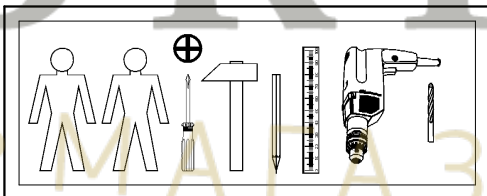

# МОДЕН

Шафа / Шкаф **SZF2D**

A	B	C		D
1	S321-111	2300	560	1/3
2	S321-112	2300	560	1/3
3	S321-905	2235	445	1/3
4	LH-2207	2207		1/3
5	S321-314	867	559	2/3
6	S321-315	867	550	2/3
7	S321-317	867	559	2/3
8	S321-412	867	60	2/3
9	S321-428	867	60	2/3
10	S321-432	867	160	2/3
11	DR-862	862		2/3
12	S321-004	446	530	3/3
13	S321-005	446	1682	3/3
14	S321-013	446	1682	3/3