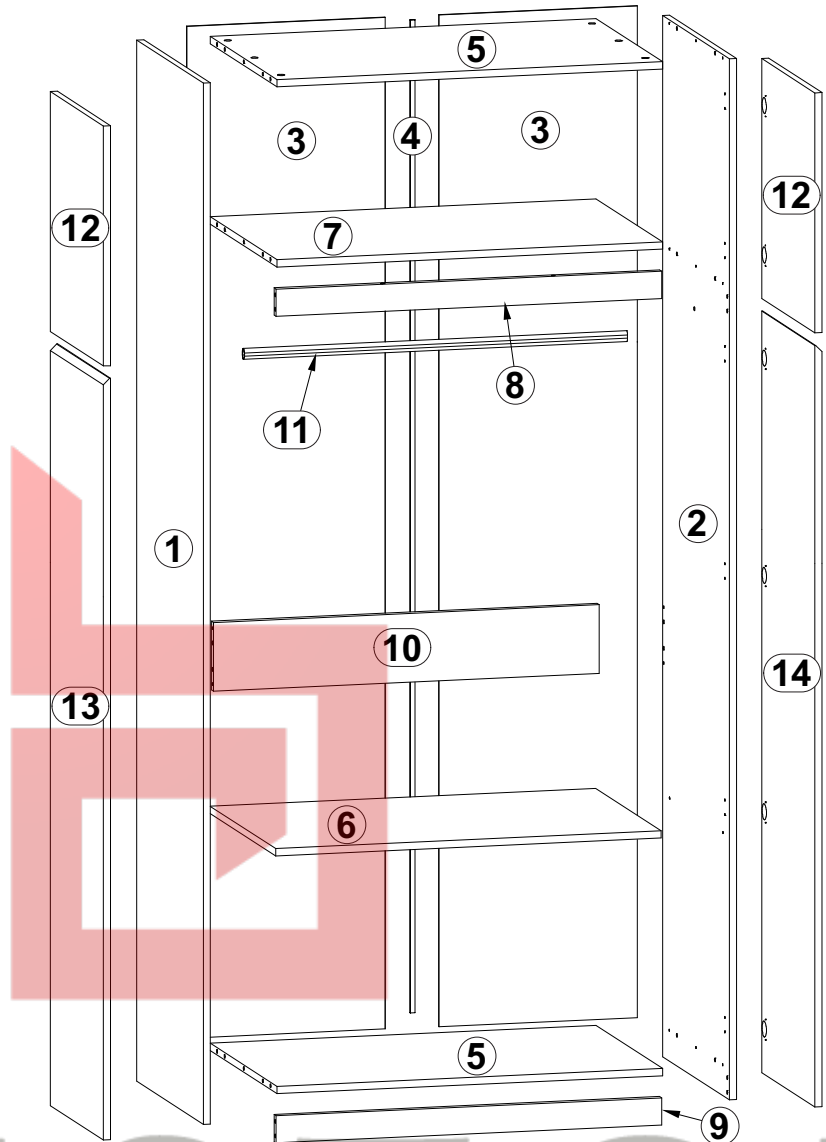

# МОДЕН

Шафа / Шкаф **SZF2D**

A	B	C		D
1	S321-111	2300	560	1/3
2	S321-112	2300	560	1/3
3	S321-905	2235	445	1/3
4	LH-2207	2207		1/3
5	S321-314	867	559	2/3
6	S321-315	867	550	2/3
7	S321-317	867	559	2/3
8	S321-412	867	60	2/3
9	S321-428	867	60	2/3
10	S321-432	867	160	2/3
11	DR-862	862		2/3
12	S321-004	446	530	3/3
13	S321-005	446	1682	3/3
14	S321-013	446	1682	3/3

12x  a44	12x  b19	4x  d1	24x  f1	4x  k1	65x  l1	2x  n1	1x  n26v1
6x  o21 silikon	2x  p1	7x  p38	24x  p51	24x  r1	24x  r42	6x  s2	2x  s62