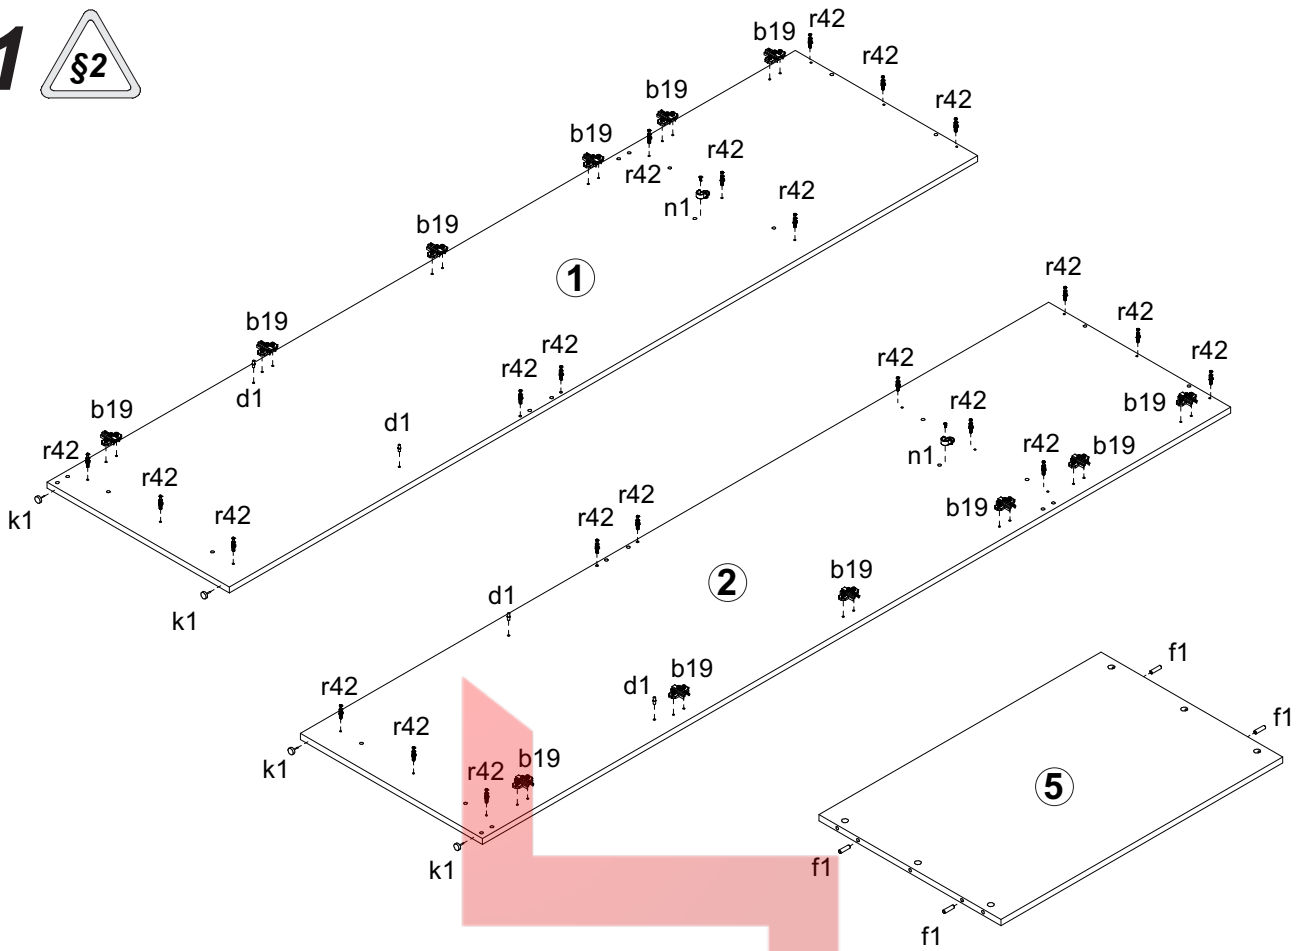

# МОДЕН

Шафа / Шкаф **SZF2D**

A	B	C		D
1	S321-111	2300	560	1/3
2	S321-112	2300	560	1/3
3	S321-905	2235	445	1/3
4	LH-2207	2207		1/3
5	S321-314	867	559	2/3
6	S321-315	867	550	2/3
7	S321-317	867	559	2/3
8	S321-412	867	60	2/3
9	S321-428	867	60	2/3
10	S321-432	867	160	2/3
11	DR-862	862		2/3
12	S321-004	446	530	3/3
13	S321-005	446	1682	3/3
14	S321-013	446	1682	3/3

12x  a44	12x  b19	4x  d1	24x  f1	4x  k1	65x  l1	2x  n1	1x  n26v1
6x  o21 silikon	2x  p1	7x  p38	24x  p51	24x  r1	24x  r42	6x  s2	2x  s62

# 2

5