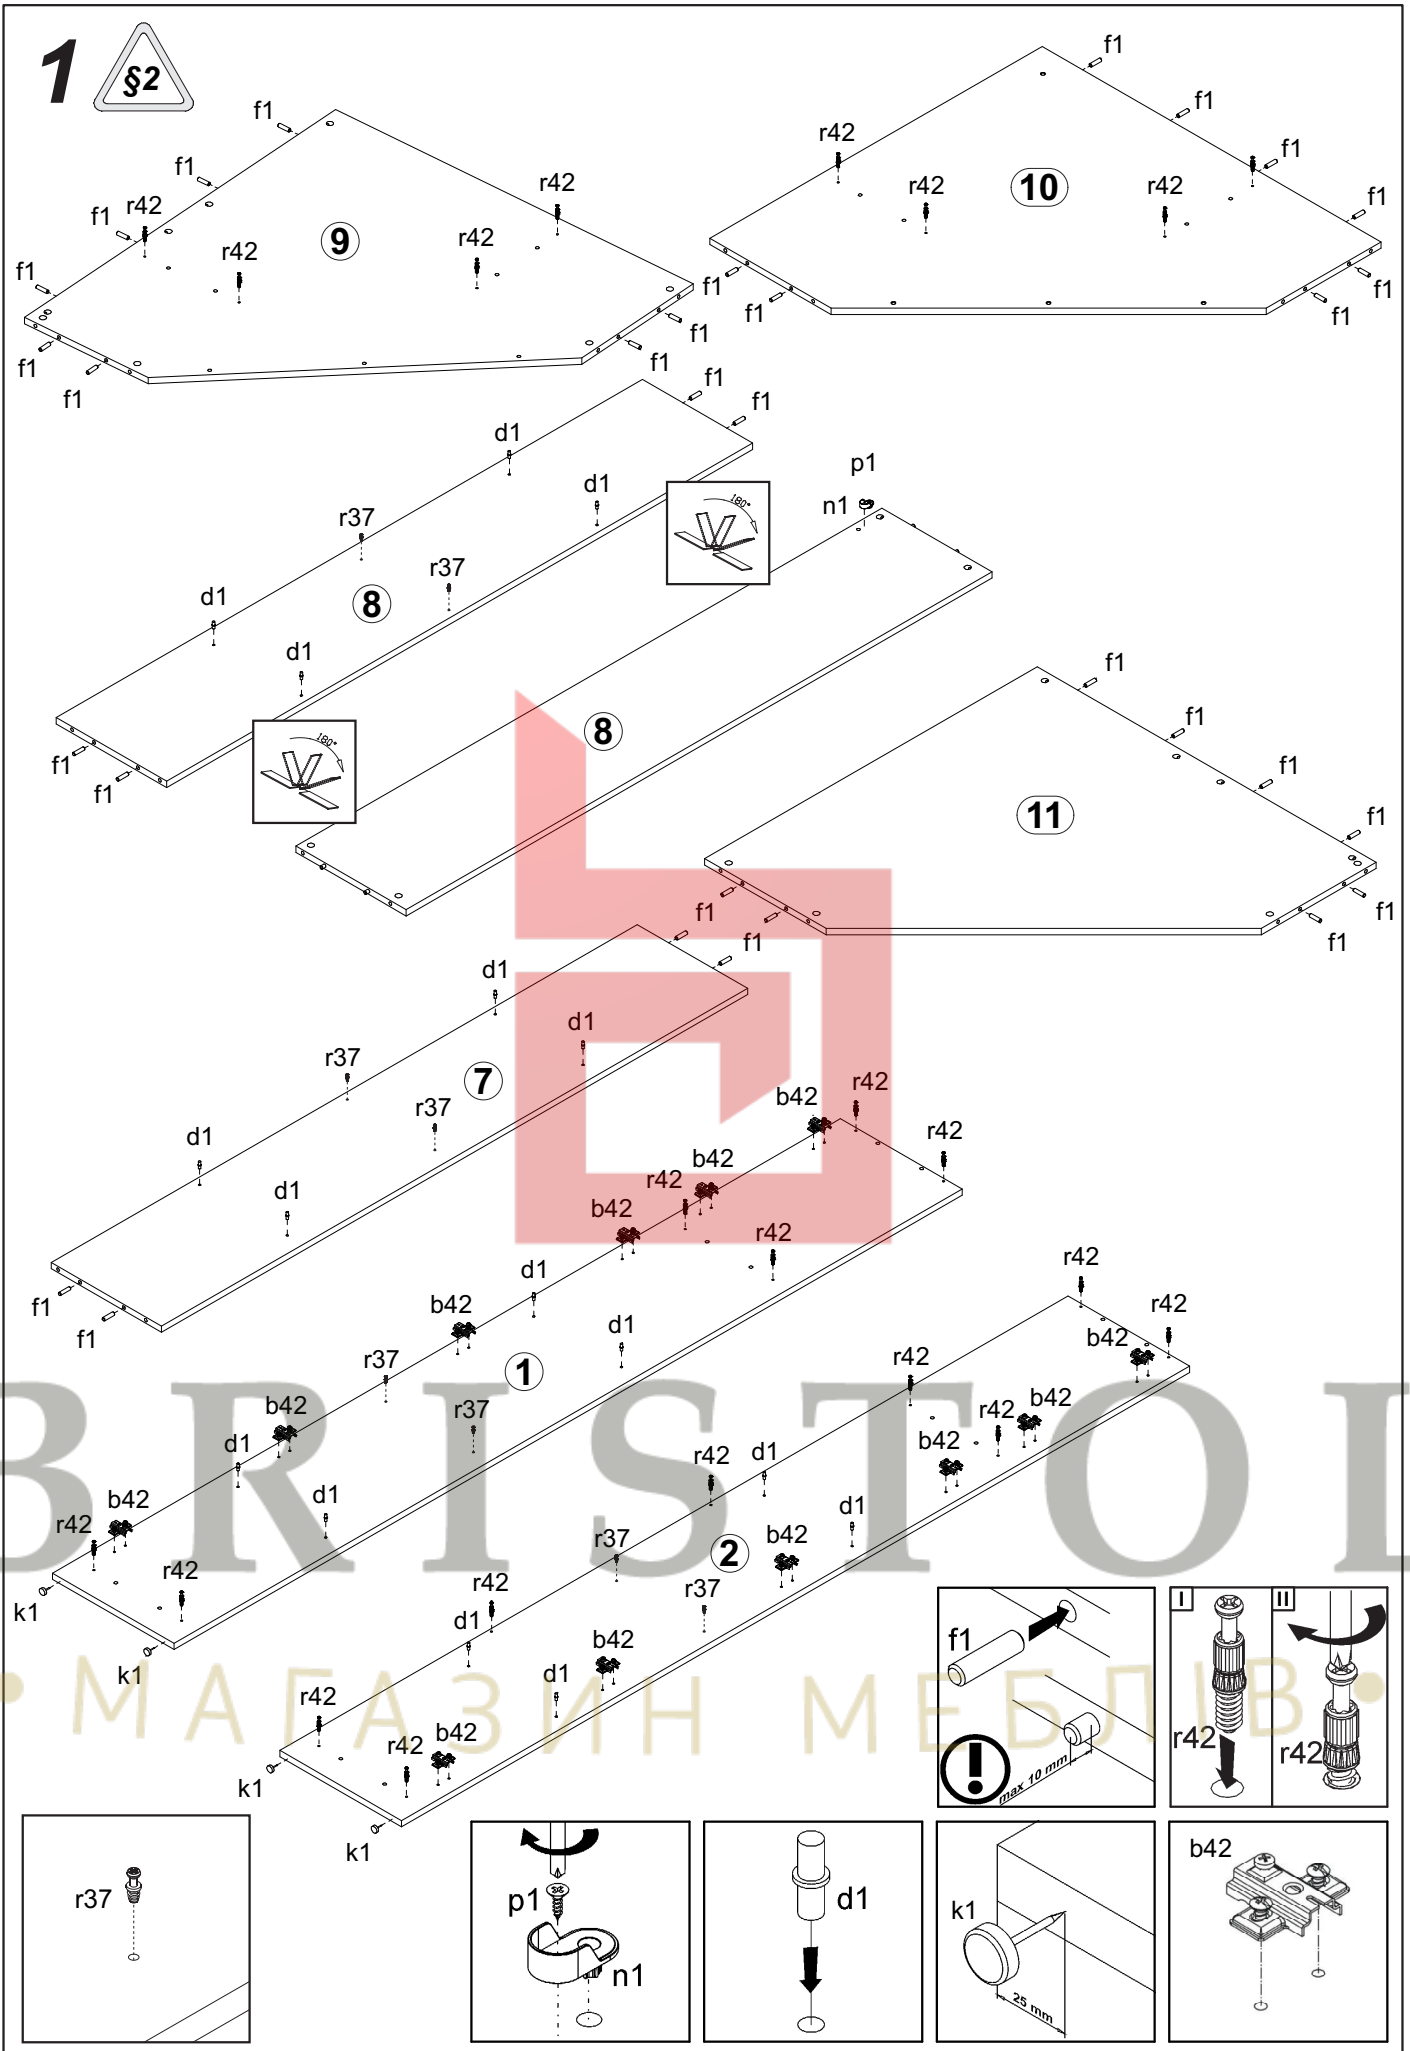

# МОДЕН

Шафа кутова / Шкаф углової **SZFN2D**

A	B	C	D	A	B	C	D		
1	S321-127	2300	355	1/4	11	S321-330	990	970,5	3/4
2	S321-128	2300	355	1/4	12	S321-331	320	317	3/4
3	S321-425	2300	495	1/4	13	S321-423	920	60	3/4
4	S321-426	2300	495	1/4	14	S321-424	914	60	3/4
5	S321-915	2235	498	1/4	15	S321-512	80	65	3/4
6	LH-2207	2207		1/4	16	DR-630	630		3/4
7	S321-129	1710	332	2/4	17	S321-004	446	530	4/4
8	S321-130	1710	332	2/4	18	S321-005	446	1682	4/4
9	S321-328	990	970,5	3/4	19	S321-013	446	1682	4/4
10	S321-329	990	970,5	3/4	20	S321-334	320	317	3/4

12x 45° a94	12x D5 b42	16x φ5x17 mm d1	7x φ7x50 mm e1	34x φ8x30 mm f1	7x k1	100x l1	2x n1
1x n26/1	6x silikon o21	2x φ3,5x13 mm p1	1x φ3,5x16 mm p38	24x φ3,5x15 mm p51	44x φ15x12mm #16 r1	5x r10	8x φ20x12mm #16 r36
8x 6,7/7,8 r37	34x 20/11 r42	7x s1	16x φ16 s2	2x s62	1x z1		

2

3

4

5