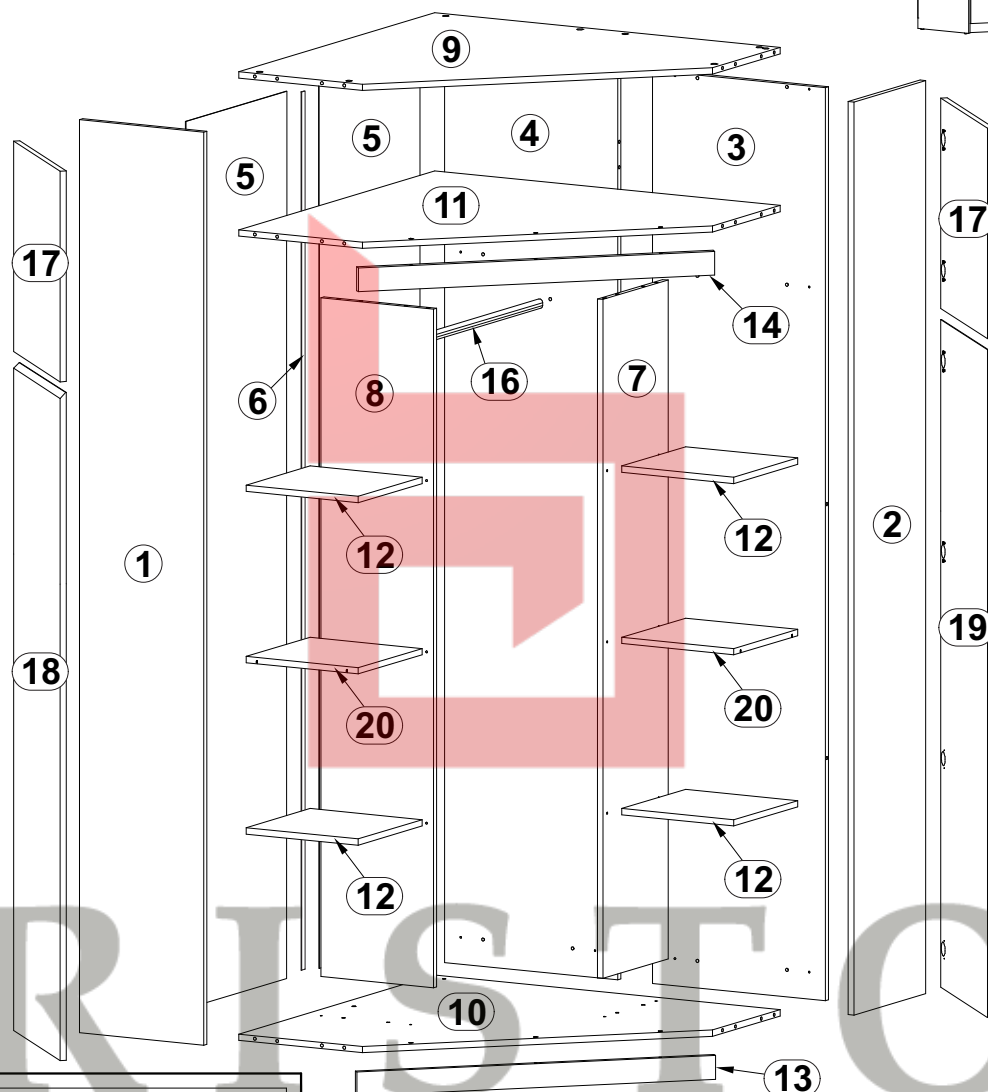

# МОДЕН

Шафа кутова / Шкаф углової **SZFN2D**

A	B	C	D	A	B	C	D		
1	S321-127	2300	355	1/4	11	S321-330	990	970,5	3/4
2	S321-128	2300	355	1/4	12	S321-331	320	317	3/4
3	S321-425	2300	495	1/4	13	S321-423	920	60	3/4
4	S321-426	2300	495	1/4	14	S321-424	914	60	3/4
5	S321-915	2235	498	1/4	15	S321-512	80	65	3/4
6	LH-2207	2207		1/4	16	DR-630	630		3/4
7	S321-129	1710	332	2/4	17	S321-004	446	530	4/4
8	S321-130	1710	332	2/4	18	S321-005	446	1682	4/4
9	S321-328	990	970,5	3/4	19	S321-013	446	1682	4/4
10	S321-329	990	970,5	3/4	20	S321-334	320	317	3/4

12x 45° a94	12x D5 b42	16x φ5x17 mm d1	7x φ7x50 mm e1	34x φ8x30 mm f1	7x k1	100x l1	2x n1
1x n26/1	6x silikon o21	2x φ3,5x13 mm p1	1x φ3,5x16 mm p38	24x φ3,5x15 mm p51	44x φ15x12mm #16 r1	5x r10	8x φ20x12mm #16 r36
8x 6,7/7,8 r37	34x 20/11 r42	7x s1	16x φ16 s2	2x s62	1x z1		

2

3

4

5