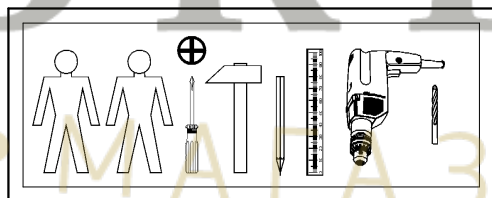

# МОДЕН

Шафа кутова / Шкаф углової **SZFN2D**

A	B	C	D	A	B	C	D		
1	S321-127	2300	355	1/4	11	S321-330	990	970,5	3/4
2	S321-128	2300	355	1/4	12	S321-331	320	317	3/4
3	S321-425	2300	495	1/4	13	S321-423	920	60	3/4
4	S321-426	2300	495	1/4	14	S321-424	914	60	3/4
5	S321-915	2235	498	1/4	15	S321-512	80	65	3/4
6	LH-2207	2207		1/4	16	DR-630	630		3/4
7	S321-129	1710	332	2/4	17	S321-004	446	530	4/4
8	S321-130	1710	332	2/4	18	S321-005	446	1682	4/4
9	S321-328	990	970,5	3/4	19	S321-013	446	1682	4/4
10	S321-329	990	970,5	3/4	20	S321-334	320	317	3/4