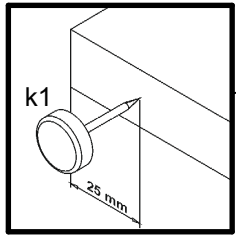

A S228-LOZ/160(каркас)

GERMAN

A	B	C (mm)		D
1	S228-1136	2000	272	1/2
2	S228-1141	2000	272	1/2
3	S228-4415	800	1760	2/2
4	S228-4416	1644	272	2/2
5	S228N-5562	1760	80	2/2
6	S228N-5563	720	58	2/2
7	S228N-5564	1994	80	1/2
8	S228N-5565	1688	80	1/2
9	S228N-5566	252	80	2/2
10	S228N-5567	252	80	2/2
11	S228N-5568	252	58	2/2
12	S228N-5569	1936	80	1/2
13	S228N-5570	1528	80	1/2
14	S228N-5578	252	58	2/2
15	S228-4430	1600	170	2/2

4x ШБ, 5x20 mm p79	28x Ш7x35 mm e26	16x ШБ, 3x30 mm f1	44x ШБ, 2x20 mm f13
7x k1	8x M6x50 mm r512	12x Ш10x16 mm r43	2x k101
1x z1	4x φ10x13 mm r51	28x φ7x30 mm e6	

A/B

1  §2

2

14

11

BRISTOL
МАГАЗИН МЕБЛІВ

3