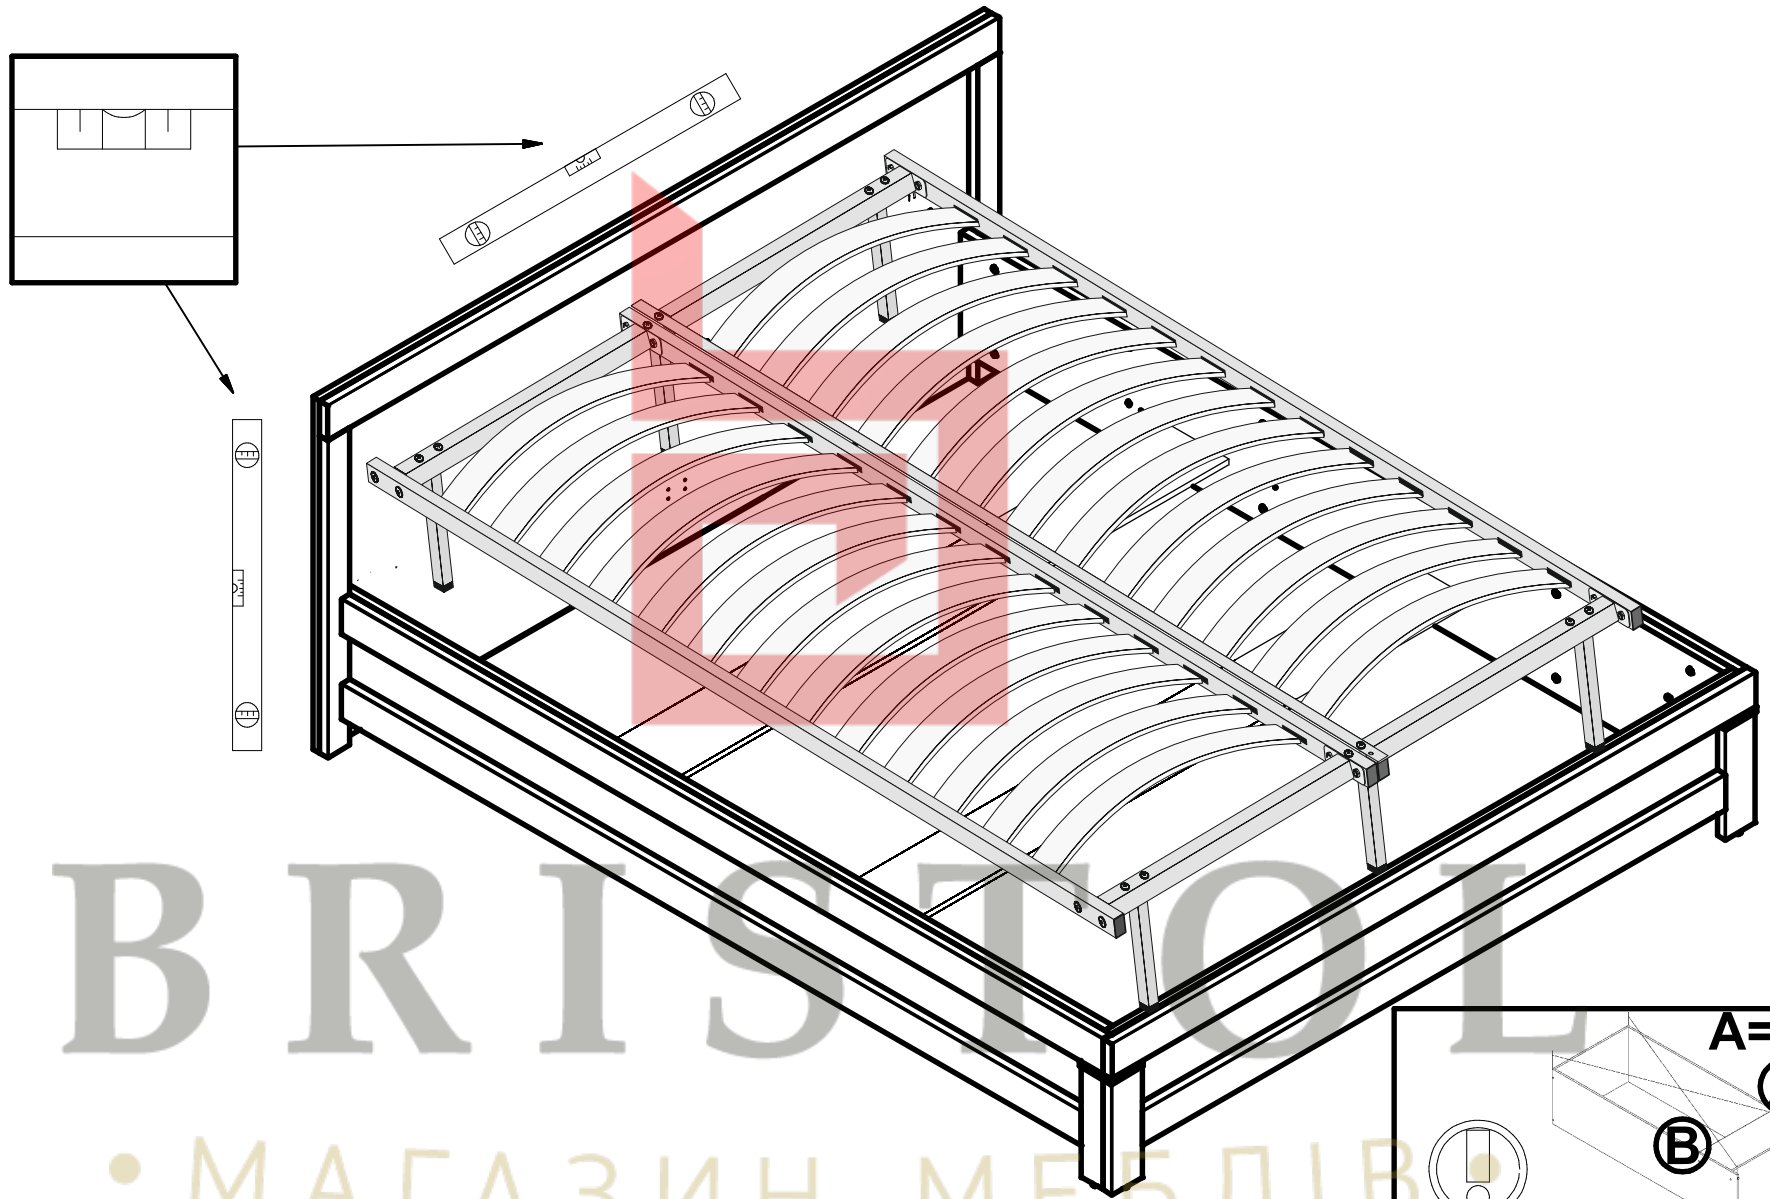

8

В Р І С Л О
• МАГАЗИН МЕБЛІВ