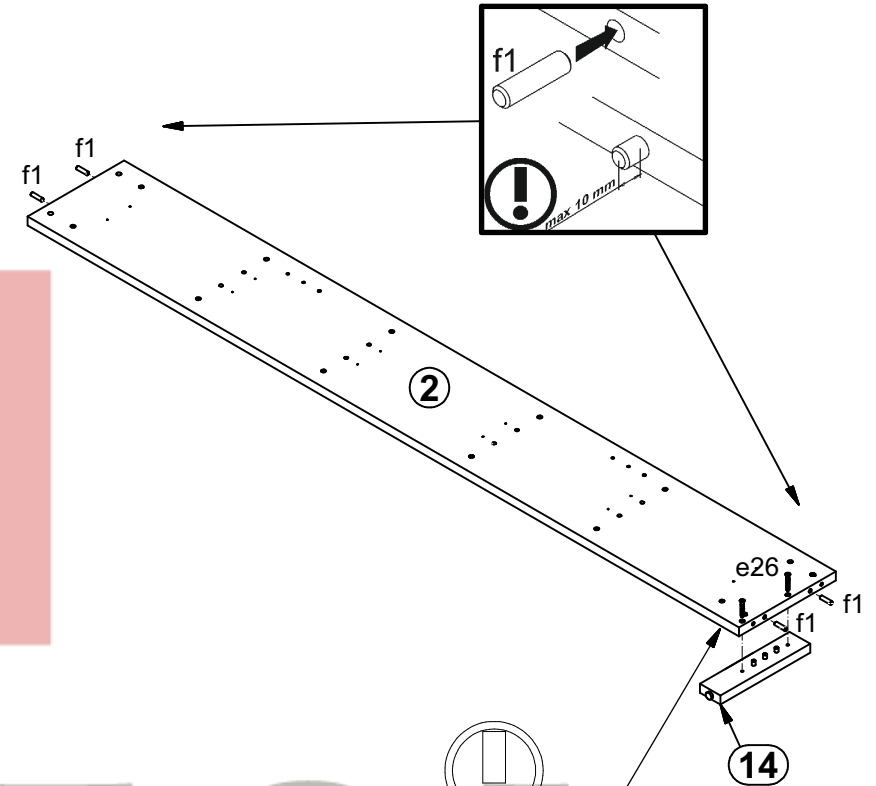

A S228-LOZ/160(каркас)

GERMAN

A	B	C (mm)		D
1	S228-1136	2000	272	1/2
2	S228-1141	2000	272	1/2
3	S228-4415	800	1760	2/2
4	S228-4416	1644	272	2/2
5	S228N-5562	1760	80	2/2
6	S228N-5563	720	58	2/2
7	S228N-5564	1994	80	1/2
8	S228N-5565	1688	80	1/2
9	S228N-5566	252	80	2/2
10	S228N-5567	252	80	2/2
11	S228N-5568	252	58	2/2
12	S228N-5569	1936	80	1/2
13	S228N-5570	1528	80	1/2
14	S228N-5578	252	58	2/2
15	S228-4430	1600	170	2/2

4x ШБ, 5x20 mm p79	28x Ш7x35 mm e26	16x ШБ, 3x30 mm f1	44x ШБ, 2x20 mm f13
7x k1	8x M6x50 mm r512	12x Ш10x16 mm r43	2x k101
1x z1	4x φ10x13 mm r51	28x φ7x30 mm e6	

A/B

1  §2

2

14

11

BRISTOL
МАГАЗИН МЕБЛІВ

3