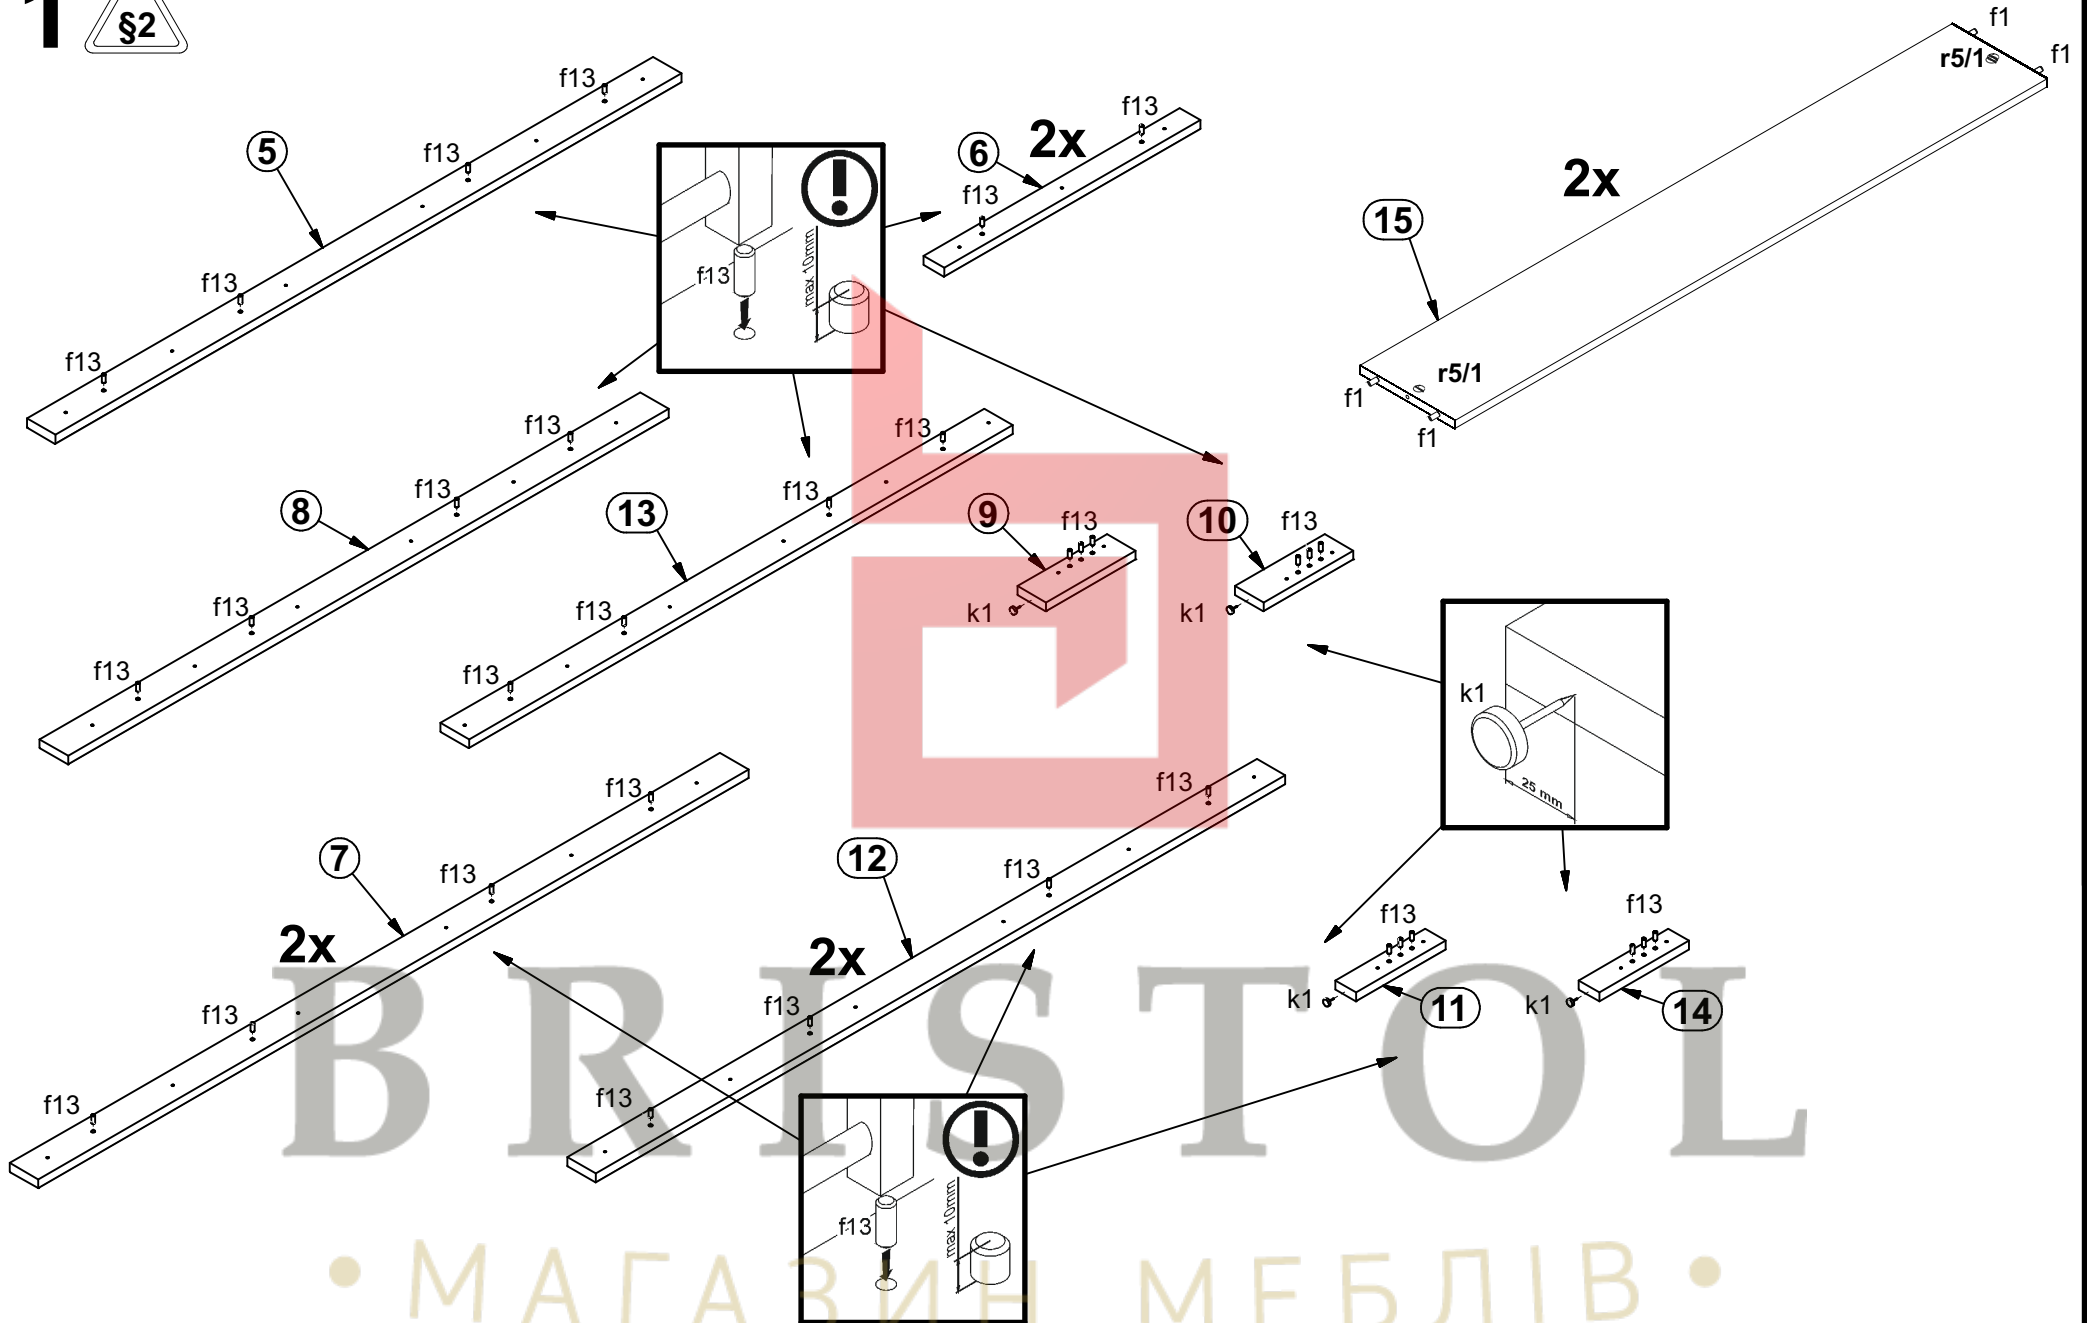

A S228-LOZ/160(каркас)

GERMAN

A	B	C (mm)		D
1	S228-1136	2000	272	1/2
2	S228-1141	2000	272	1/2
3	S228-4415	800	1760	2/2
4	S228-4416	1644	272	2/2
5	S228N-5562	1760	80	2/2
6	S228N-5563	720	58	2/2
7	S228N-5564	1994	80	1/2
8	S228N-5565	1688	80	1/2
9	S228N-5566	252	80	2/2
10	S228N-5567	252	80	2/2
11	S228N-5568	252	58	2/2
12	S228N-5569	1936	80	1/2
13	S228N-5570	1528	80	1/2
14	S228N-5578	252	58	2/2
15	S228-4430	1600	170	2/2

4x ШБ, 5x20 mm p79	28x Ш7x35 mm e26	16x ШБ, 3x30 mm f1	44x ШБ, 2x20 mm f13
7x k1	8x M6x50 mm r512	12x Ш10x16 mm r43	2x k101
1x z1	4x φ10x13 mm r51	28x φ7x30 mm e6	

A/B

1  §2

2

14

11

BRISTOL
МАГАЗИН МЕБЛІВ

3