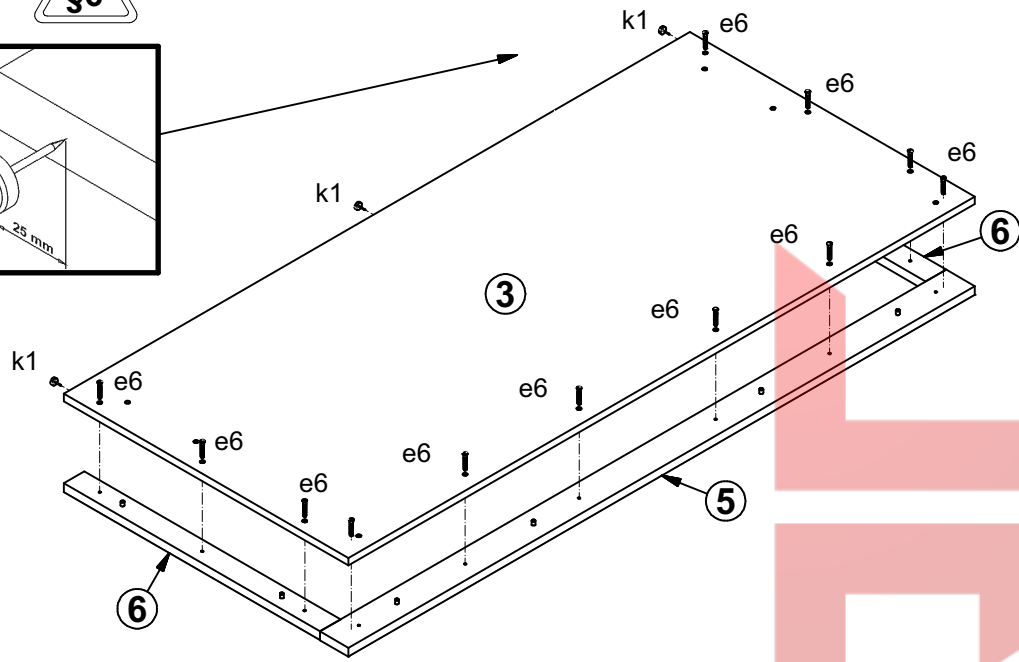

A S228-LOZ/160(каркас)

GERMAN

A	B	C (mm)		D
1	S228-1136	2000	272	1/2
2	S228-1141	2000	272	1/2
3	S228-4415	800	1760	2/2
4	S228-4416	1644	272	2/2
5	S228N-5562	1760	80	2/2
6	S228N-5563	720	58	2/2
7	S228N-5564	1994	80	1/2
8	S228N-5565	1688	80	1/2
9	S228N-5566	252	80	2/2
10	S228N-5567	252	80	2/2
11	S228N-5568	252	58	2/2
12	S228N-5569	1936	80	1/2
13	S228N-5570	1528	80	1/2
14	S228N-5578	252	58	2/2
15	S228-4430	1600	170	2/2

4x ШБ, 5x20 mm p79	28x Ш7x35 mm e26	16x ШБ, 3x30 mm f1	44x ШБ, 2x20 mm f13
7x k1	8x M6x50 mm r512	12x Ш10x16 mm r43	2x k101
1x z1	4x φ10x13 mm r51	28x φ7x30 mm e6	

A/B

1  §2

2

14

11

BRISTOL
МАГАЗИН МЕБЛІВ

3