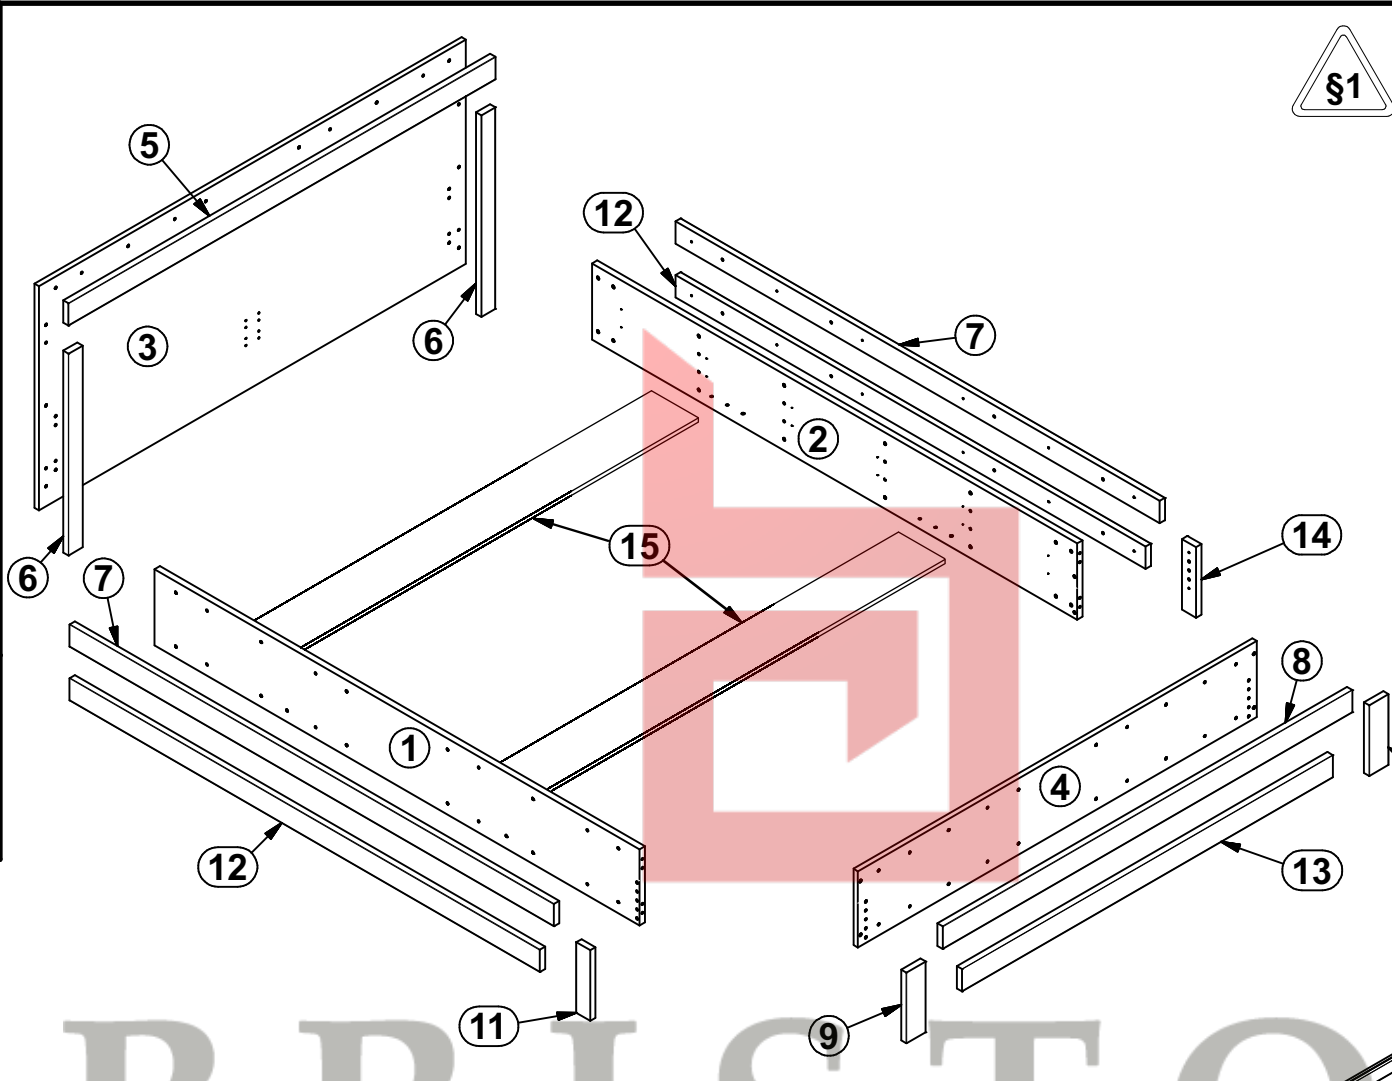

A S228-LOZ/160(каркас)

GERMAN

A	B	C (mm)		D
1	S228-1136	2000	272	1/2
2	S228-1141	2000	272	1/2
3	S228-4415	800	1760	2/2
4	S228-4416	1644	272	2/2
5	S228N-5562	1760	80	2/2
6	S228N-5563	720	58	2/2
7	S228N-5564	1994	80	1/2
8	S228N-5565	1688	80	1/2
9	S228N-5566	252	80	2/2
10	S228N-5567	252	80	2/2
11	S228N-5568	252	58	2/2
12	S228N-5569	1936	80	1/2
13	S228N-5570	1528	80	1/2
14	S228N-5578	252	58	2/2
15	S228-4430	1600	170	2/2

4x ШБ, 5x20 mm p79	28x Ш7x35 mm e26	16x ШБ, 3x30 mm f1	44x ШБ, 2x20 mm f13
7x k1	8x M6x50 mm r512	12x Ш10x16 mm r43	2x k101
1x z1	4x φ10x13 mm r51	28x φ7x30 mm e6	

A/B

1  §2

2

14

11

BRISTOL
МАГАЗИН МЕБЛІВ

3