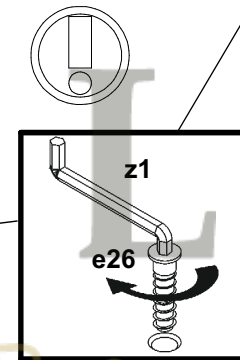

A S228-LOZ/160(каркас)

GERMAN

A	B	C (mm)		D
1	S228-1136	2000	272	1/2
2	S228-1141	2000	272	1/2
3	S228-4415	800	1760	2/2
4	S228-4416	1644	272	2/2
5	S228N-5562	1760	80	2/2
6	S228N-5563	720	58	2/2
7	S228N-5564	1994	80	1/2
8	S228N-5565	1688	80	1/2
9	S228N-5566	252	80	2/2
10	S228N-5567	252	80	2/2
11	S228N-5568	252	58	2/2
12	S228N-5569	1936	80	1/2
13	S228N-5570	1528	80	1/2
14	S228N-5578	252	58	2/2
15	S228-4430	1600	170	2/2

4x ШБ, 5x20 mm p79	28x Ш7x35 mm e26	16x ШБ, 3x30 mm f1	44x ШБ, 2x20 mm f13
7x k1	8x M6x50 mm r512	12x Ш10x16 mm r43	2x k101
1x z1	4x φ10x13 mm r51	28x φ7x30 mm e6	

A/B

1  §2

2

14

11

BRISTOL
МАГАЗИН МЕБЛІВ

3