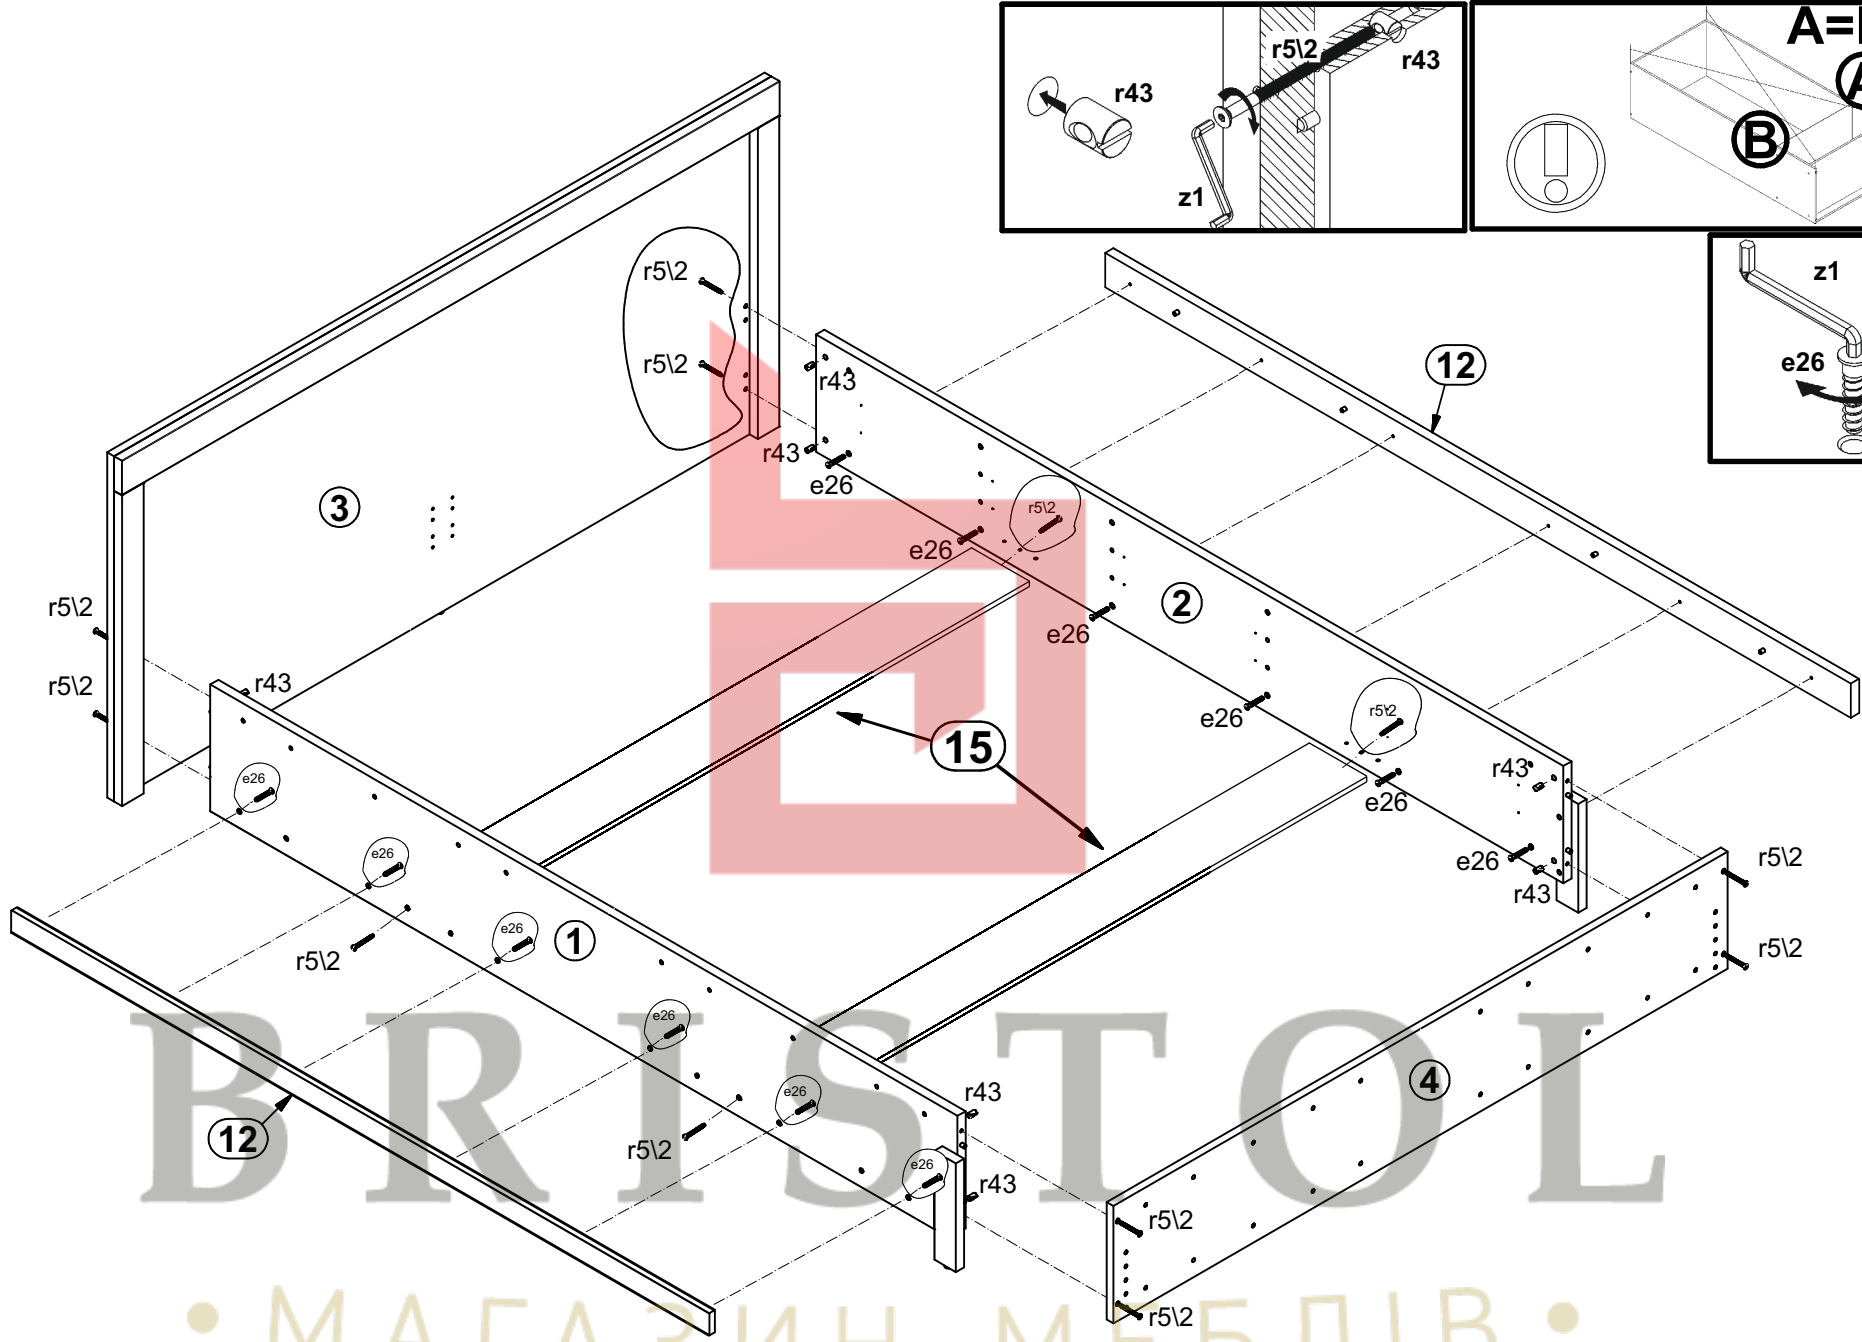

A S228-LOZ/160(каркас)

GERMAN

A	B	C (mm)		D
1	S228-1136	2000	272	1/2
2	S228-1141	2000	272	1/2
3	S228-4415	800	1760	2/2
4	S228-4416	1644	272	2/2
5	S228N-5562	1760	80	2/2
6	S228N-5563	720	58	2/2
7	S228N-5564	1994	80	1/2
8	S228N-5565	1688	80	1/2
9	S228N-5566	252	80	2/2
10	S228N-5567	252	80	2/2
11	S228N-5568	252	58	2/2
12	S228N-5569	1936	80	1/2
13	S228N-5570	1528	80	1/2
14	S228N-5578	252	58	2/2
15	S228-4430	1600	170	2/2

4x ШБ, 5x20 mm p79	28x Ш7x35 mm e26	16x ШБ, 3x30 mm f1	44x ШБ, 2x20 mm f13
7x k1	8x M6x50 mm r512	12x Ш10x16 mm r43	2x k101
1x z1	4x φ10x13 mm r51	28x φ7x30 mm e6	

A/B

1  §2

2

14

11

BRISTOL
МАГАЗИН МЕБЛІВ

3