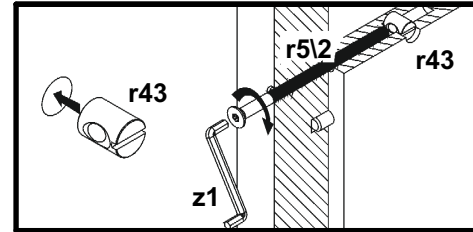

A S228-LOZ/160(каркас)

GERMAN

A	B	C (mm)		D
1	S228-1136	2000	272	1/2
2	S228-1141	2000	272	1/2
3	S228-4415	800	1760	2/2
4	S228-4416	1644	272	2/2
5	S228N-5562	1760	80	2/2
6	S228N-5563	720	58	2/2
7	S228N-5564	1994	80	1/2
8	S228N-5565	1688	80	1/2
9	S228N-5566	252	80	2/2
10	S228N-5567	252	80	2/2
11	S228N-5568	252	58	2/2
12	S228N-5569	1936	80	1/2
13	S228N-5570	1528	80	1/2
14	S228N-5578	252	58	2/2
15	S228-4430	1600	170	2/2

4x ШБ, 5x20 mm p79	28x Ш7x35 mm e26	16x ШБ, 3x30 mm f1	44x ШБ, 2x20 mm f13
7x k1	8x M6x50 mm r512	12x Ш10x16 mm r43	2x k101
1x z1	4x φ10x13 mm r51	28x φ7x30 mm e6	

A/B

1  §2

2

14

11

BRISTOL
МАГАЗИН МЕБЛІВ

3