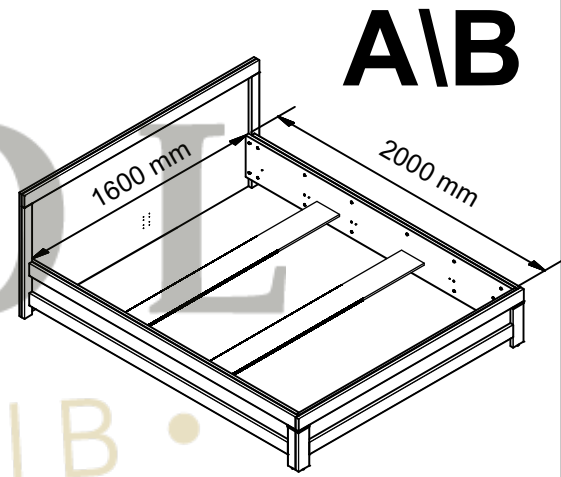

A S228-LOZ/160(каркас)

GERMAN

A	B	C (mm)		D
1	S228-1136	2000	272	1/2
2	S228-1141	2000	272	1/2
3	S228-4415	800	1760	2/2
4	S228-4416	1644	272	2/2
5	S228N-5562	1760	80	2/2
6	S228N-5563	720	58	2/2
7	S228N-5564	1994	80	1/2
8	S228N-5565	1688	80	1/2
9	S228N-5566	252	80	2/2
10	S228N-5567	252	80	2/2
11	S228N-5568	252	58	2/2
12	S228N-5569	1936	80	1/2
13	S228N-5570	1528	80	1/2
14	S228N-5578	252	58	2/2
15	S228-4430	1600	170	2/2

4x ШБ, 5x20 mm p79	28x Ш7x35 mm e26	16x ШБ, 3x30 mm f1	44x ШБ, 2x20 mm f13
7x k1	8x M6x50 mm r512	12x Ш10x16 mm r43	2x k101
1x z1	4x φ10x13 mm r51	28x φ7x30 mm e6	

A/B

1  §2

2

14

11

BRISTOL
МАГАЗИН МЕБЛІВ

3