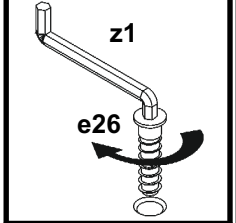

A S228-LOZ/160(каркас)

GERMAN

A	B	C (mm)		D
1	S228-1136	2000	272	1/2
2	S228-1141	2000	272	1/2
3	S228-4415	800	1760	2/2
4	S228-4416	1644	272	2/2
5	S228N-5562	1760	80	2/2
6	S228N-5563	720	58	2/2
7	S228N-5564	1994	80	1/2
8	S228N-5565	1688	80	1/2
9	S228N-5566	252	80	2/2
10	S228N-5567	252	80	2/2
11	S228N-5568	252	58	2/2
12	S228N-5569	1936	80	1/2
13	S228N-5570	1528	80	1/2
14	S228N-5578	252	58	2/2
15	S228-4430	1600	170	2/2

4x ШБ, 5x20 mm p79	28x Ш7x35 mm e26	16x ШБ, 3x30 mm f1	44x ШБ, 2x20 mm f13
7x k1	8x M6x50 mm r512	12x Ш10x16 mm r43	2x k101
1x z1	4x φ10x13 mm r51	28x φ7x30 mm e6	

A/B

1  §2

2

14

11

BRISTOL
МАГАЗИН МЕБЛІВ

3