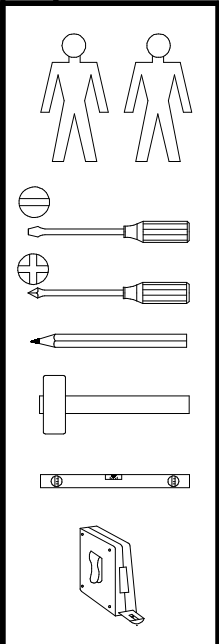

A S228-LOZ/160(каркас)

GERMAN

A	B	C (mm)		D
1	S228-1136	2000	272	1/2
2	S228-1141	2000	272	1/2
3	S228-4415	800	1760	2/2
4	S228-4416	1644	272	2/2
5	S228N-5562	1760	80	2/2
6	S228N-5563	720	58	2/2
7	S228N-5564	1994	80	1/2
8	S228N-5565	1688	80	1/2
9	S228N-5566	252	80	2/2
10	S228N-5567	252	80	2/2
11	S228N-5568	252	58	2/2
12	S228N-5569	1936	80	1/2
13	S228N-5570	1528	80	1/2
14	S228N-5578	252	58	2/2
15	S228-4430	1600	170	2/2

4x ШБ, 5x20 mm p79	28x Ш7x35 mm e26	16x ШБ, 3x30 mm f1	44x ШБ, 2x20 mm f13
7x k1	8x M6x50 mm r512	12x Ш10x16 mm r43	2x k101
1x z1	4x φ10x13 mm r51	28x φ7x30 mm e6	

A/B

1  §2

2

14

11

BRISTOL
МАГАЗИН МЕБЛІВ

3