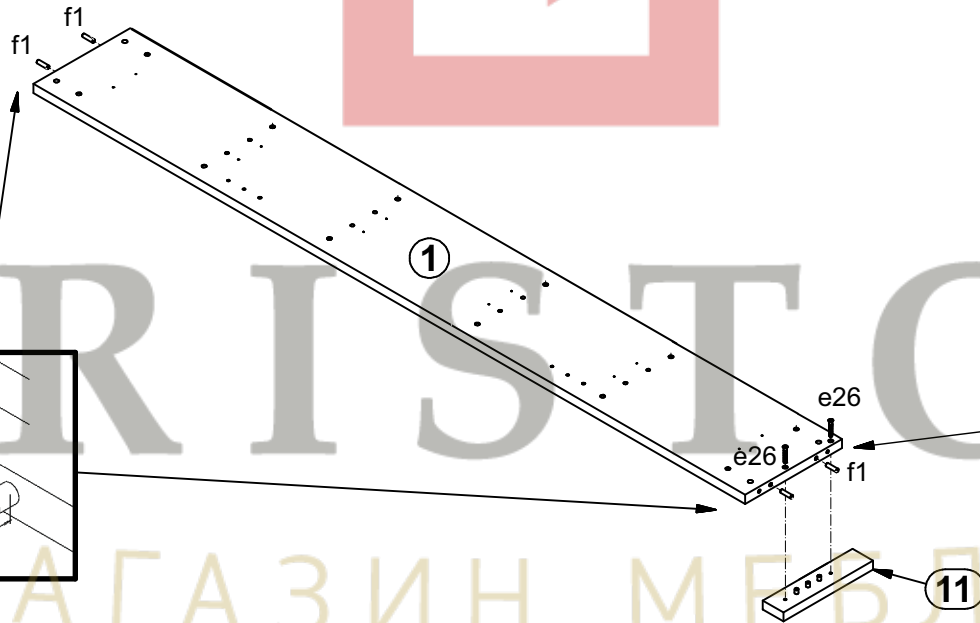

A S228-LOZ/160(каркас)

GERMAN

A	B	C (mm)		D
1	S228-1136	2000	272	1/2
2	S228-1141	2000	272	1/2
3	S228-4415	800	1760	2/2
4	S228-4416	1644	272	2/2
5	S228N-5562	1760	80	2/2
6	S228N-5563	720	58	2/2
7	S228N-5564	1994	80	1/2
8	S228N-5565	1688	80	1/2
9	S228N-5566	252	80	2/2
10	S228N-5567	252	80	2/2
11	S228N-5568	252	58	2/2
12	S228N-5569	1936	80	1/2
13	S228N-5570	1528	80	1/2
14	S228N-5578	252	58	2/2
15	S228-4430	1600	170	2/2

4x ШБ, 5x20 mm p79	28x Ш7x35 mm e26	16x ШБ, 3x30 mm f1	44x ШБ, 2x20 mm f13
7x k1	8x M6x50 mm r512	12x Ш10x16 mm r43	2x k101
1x z1	4x φ10x13 mm r51	28x φ7x30 mm e6	

A/B

1  §2

2

14

11

BRISTOL
МАГАЗИН МЕБЛІВ

3