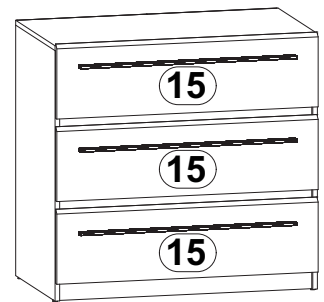

МОДЕН, МОДЕН-Р

Комод КОМ3S/90

A	B	C	D	A	B	C	D		
1	S321-131	844	505	1/2	8	S321-501	500	160	1/2
2	S321-132	844	505	1/2	9	S321-502	500	160	1/2
3	S321-201	900	506	1/2	10	S321-503	810	160	1/2
4	S321-401	867	60	1/2	11	S321-902	825	499	1/2
5	S321-409	867	68	1/2	12	S321-916	795	446	1/2
6	S321-429	867	68	1/2	13	LH-767	767		1/2
7	S321-428	867	60	1/2	14	S321-001	896	250	2/2
					15	S321-001-01	896	250	2/2

МОДЕН

МОДЕН-Р

18x φ6x13 mm e3	12x φ5x50 mm e32	20x φ8x30 mm f1	4x k1	40x l1	1x n2611	6x silikon o21	6x φ3,5x16 mm p25
1x φ3,5x16 mm p38	18x φ3x12 mm p54	22x φ15x12mm #16 r1	22x 20/11 r42	14x φ16 s2	3x 483 mm t17	3x 500 mm w26 ^{CL}	3x 500 mm w26 ^{CR}
3x 500 mm w26 ^{DL}	3x 500 mm w26 ^{DR}			12x φ4x25 mm p8	3x 745 mm c253 ¹⁰	МОДЕН-Р	