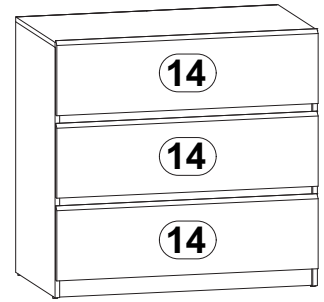

МОДЕН, МОДЕН-Р

Комод КОМ3S/90

A	B	C	D	A	B	C	D		
1	S321-131	844	505	1/2	8	S321-501	500	160	1/2
2	S321-132	844	505	1/2	9	S321-502	500	160	1/2
3	S321-201	900	506	1/2	10	S321-503	810	160	1/2
4	S321-401	867	60	1/2	11	S321-902	825	499	1/2
5	S321-409	867	68	1/2	12	S321-916	795	446	1/2
6	S321-429	867	68	1/2	13	LH-767	767		1/2
7	S321-428	867	60	1/2	14	S321-001	896	250	2/2
					15	S321-001-01	896	250	2/2

МОДЕН

МОДЕН-Р

18x φ6x13 mm e3	12x φ5x50 mm e32	20x φ8x30 mm f1	4x k1	40x l1	1x n2611	6x silikon o21	6x φ3,5x16 mm p25
1x φ3,5x16 mm p38	18x φ3x12 mm p54	22x φ15x12mm #16 r1	22x 20/11 r42	14x φ16 s2	3x 483 mm t17	3x 500 mm w26 ^{CL}	3x 500 mm w26 ^{CR}
3x 500 mm w26 ^{DL}	3x 500 mm w26 ^{DR}			12x φ4x25 mm p8	3x 745 mm c253 ¹⁰	МОДЕН-Р	