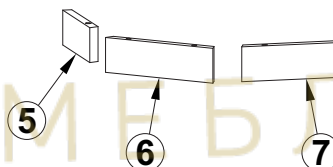

# МОДЕН, МОДЕН-Р

Пенал відкритий кутовий / Пенал открытый угловой  
**REGN**

A	B	C		D
1	S321-122	2300	339	1/1
2	S321-123	2300	355	1/1
3	S321-324	332	332	1/1
4	S321-325	332	332	1/1
5	S321-421	178	60	1/1
6	S321-422	210	60	1/1
7	S321-427	178	60	1/1

28x  
φ7x50 mm e1

32x  
φ8x30 mm f1

6x  
k1

1x  
n26\1

1x  
φ3,5x16 mm p38

4x  
φ15x12mm #16 r1

4x  
20/11 r42

1x  
z1