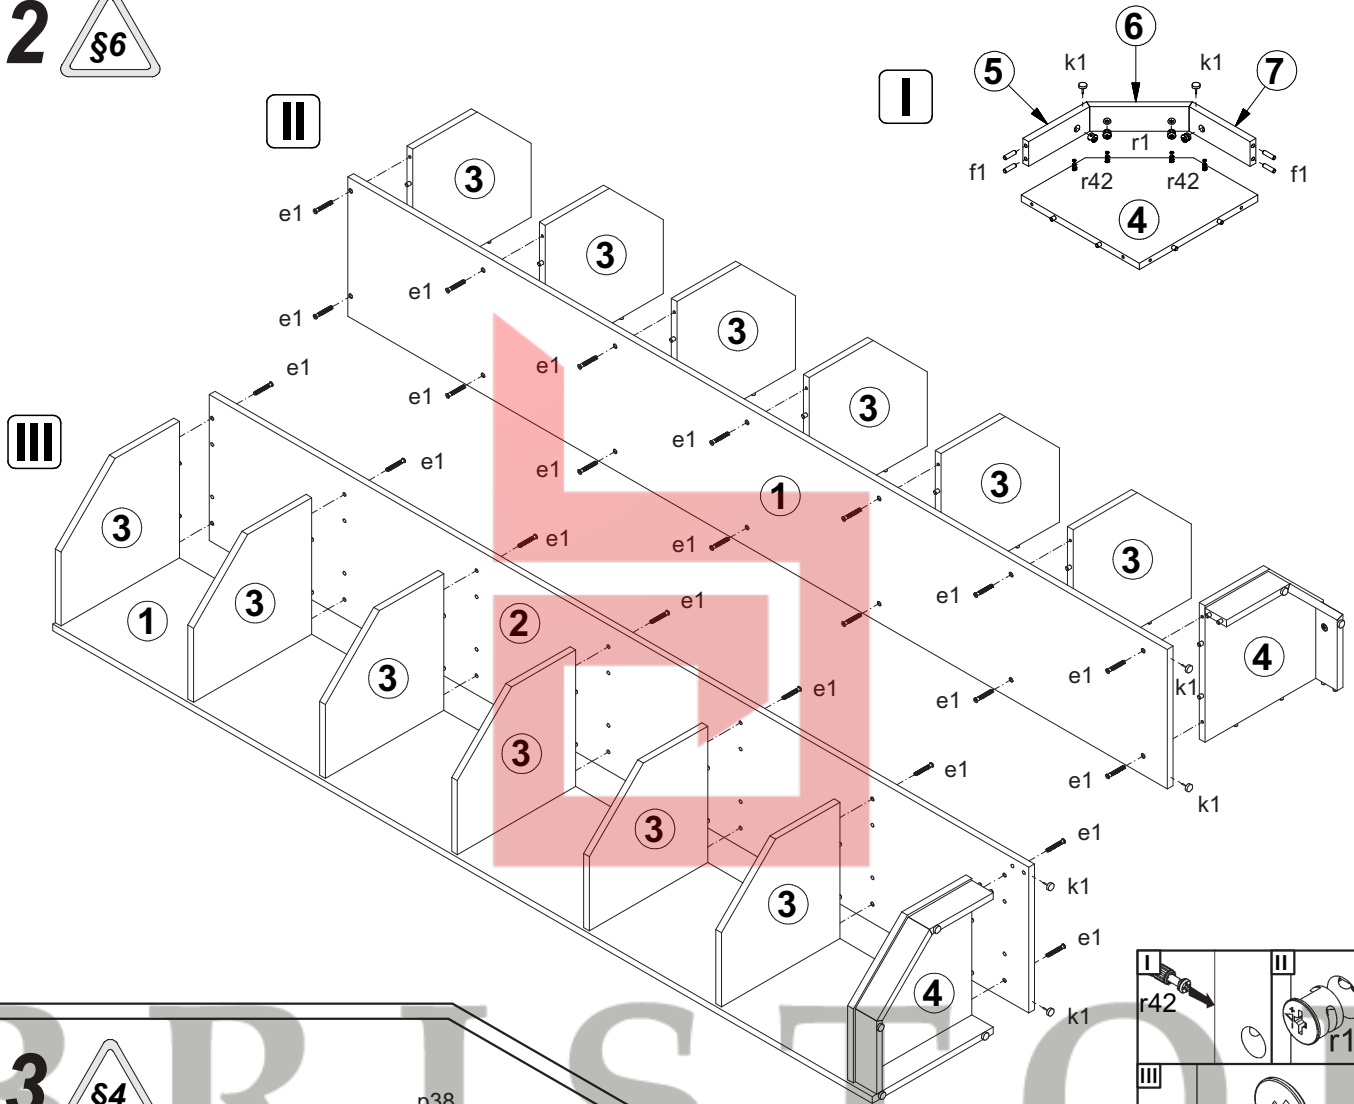

# МОДЕН, МОДЕН-Р

Пенал відкритий кутовий / Пенал открытый угловой  
**REGN**

A	B	C		D
1	S321-122	2300	339	1/1
2	S321-123	2300	355	1/1
3	S321-324	332	332	1/1
4	S321-325	332	332	1/1
5	S321-421	178	60	1/1
6	S321-422	210	60	1/1
7	S321-427	178	60	1/1

28x  
φ7x50 mm e1

32x  
φ8x30 mm f1

6x  
k1

1x  
n26\1

1x  
φ3,5x16 mm p38

4x  
φ15x12mm #16 r1

4x  
20/11 r42

1x  
z1

1 §2

2 §6

3 §4