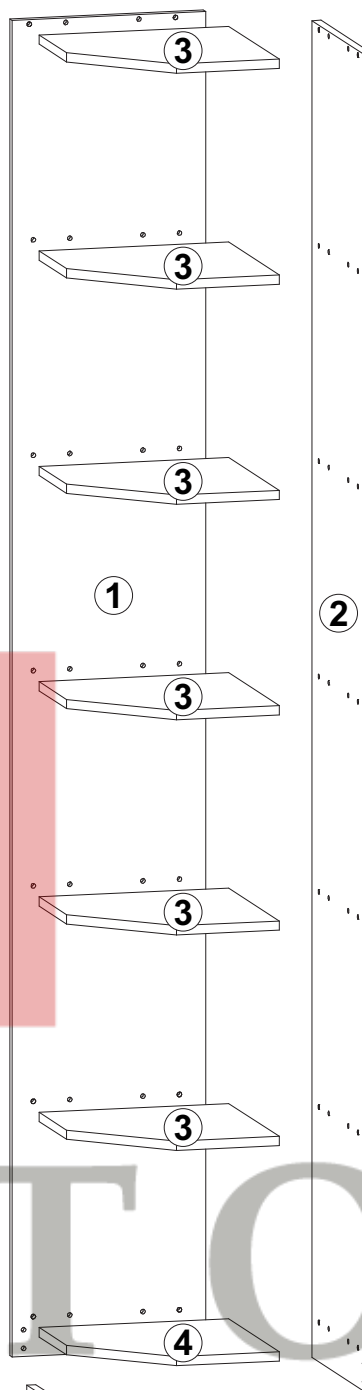

# МОДЕН, МОДЕН-Р

Пенал відкритий кутовий / Пенал открытый угловой  
**REGN**

A	B	C		D
1	S321-122	2300	339	1/1
2	S321-123	2300	355	1/1
3	S321-324	332	332	1/1
4	S321-325	332	332	1/1
5	S321-421	178	60	1/1
6	S321-422	210	60	1/1
7	S321-427	178	60	1/1

28x  
φ7x50 mm e1

32x  
φ8x30 mm f1

6x  
k1

1x  
n26\1

1x  
φ3,5x16 mm p38

4x  
φ15x12mm #16 r1

4x  
20/11 r42

1x  
z1

1 §2

2 §6

3 §4