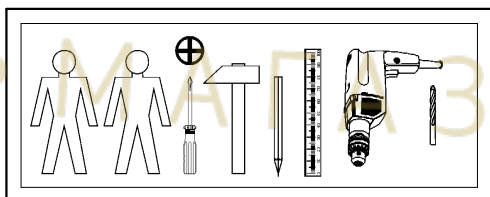

# МОДЕН, МОДЕН-Р

Пенал відкритий кутовий / Пенал открытый угловой  
**REGN**

A	B	C		D
1	S321-122	2300	339	1/1
2	S321-123	2300	355	1/1
3	S321-324	332	332	1/1
4	S321-325	332	332	1/1
5	S321-421	178	60	1/1
6	S321-422	210	60	1/1
7	S321-427	178	60	1/1

28x  
φ7x50 mm e1

32x  
φ8x30 mm f1

6x  
k1

1x  
n26\1

1x  
φ3,5x16 mm p38

4x  
φ15x12mm #16 r1

4x  
20/11 r42

1x  
z1