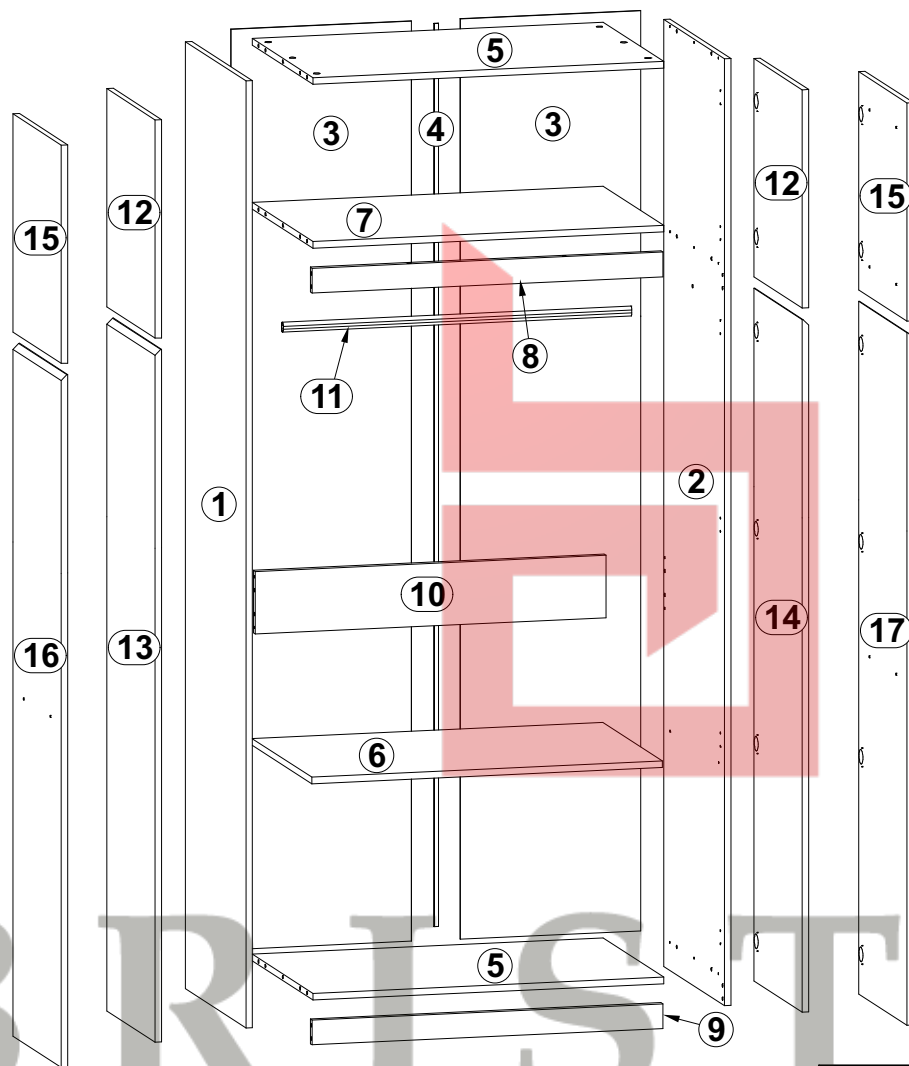

МОДЕН, МОДЕН-Р

Шафа / Шкаф **SZF2D**

A	B	C	D	A	B	C	D		
1	S321-111	2300	560	1/3	10	S321-432	867	160	2/3
2	S321-112	2300	560	1/3	11	DR-862	862		2/3
3	S321-905	2235	445	1/3	12	S321-004	446	530	3/3
4	LH-2207	2207		1/3	13	S321-005	446	1682	3/3
5	S321-314	867	559	2/3	14	S321-013	446	1682	3/3
6	S321-315	867	550	2/3	15	S321-004-01	446	530	3/3
7	S321-317	867	559	2/3	16	S321-005-01	446	1682	3/3
8	S321-412	867	60	2/3	17	S321-013-01	446	1682	3/3
9	S321-428	867	60	2/3					

→ МОДЕН
→ МОДЕН
→ МОДЕН
→ МОДЕН-Р
→ МОДЕН-Р
→ МОДЕН-Р

МОДЕН

МОДЕН-Р

12x a44	12x b19	4x d1 φ5x17 mm	24x f1 φ8x30 mm	4x k1	65x l1	2x n1	1x n26
6x o21 silikon	2x p1 φ3,5x13 mm	7x p38 φ3,5x16 mm	24x p51 φ3,5x15 mm	24x r1 φ15x12mm #16	24x r42 20/11	6x s2 φ16	2x s62
				8x p8 φ4x25 mm	4x c253 ⁸ 295 mm	МОДЕН-Р	