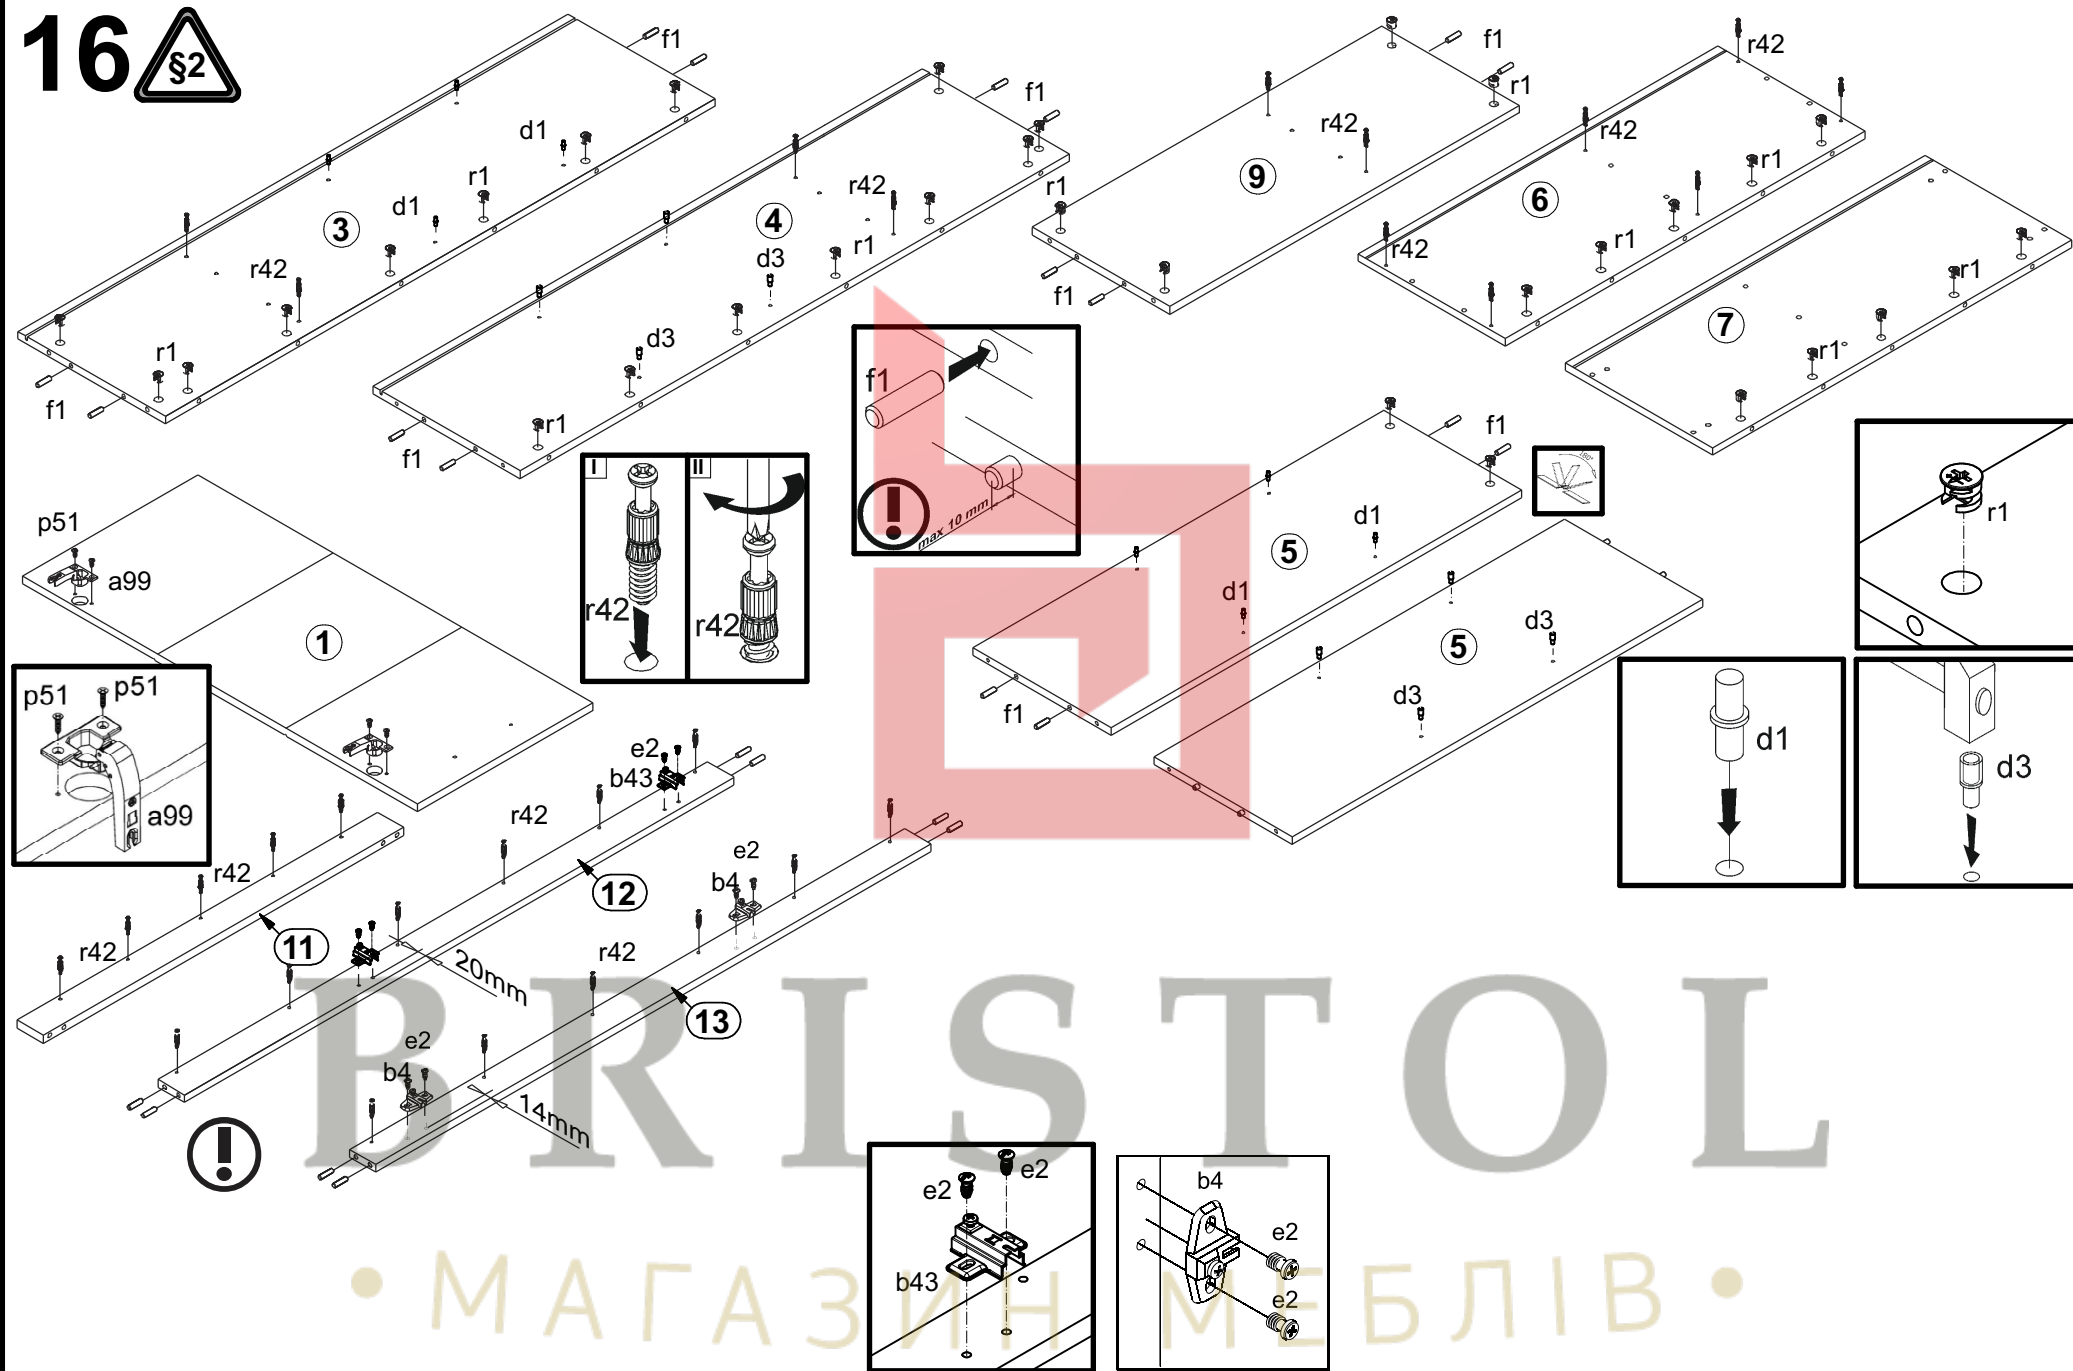

16

BRISTOL
• МАГАЗИН МЕБЛІВ •