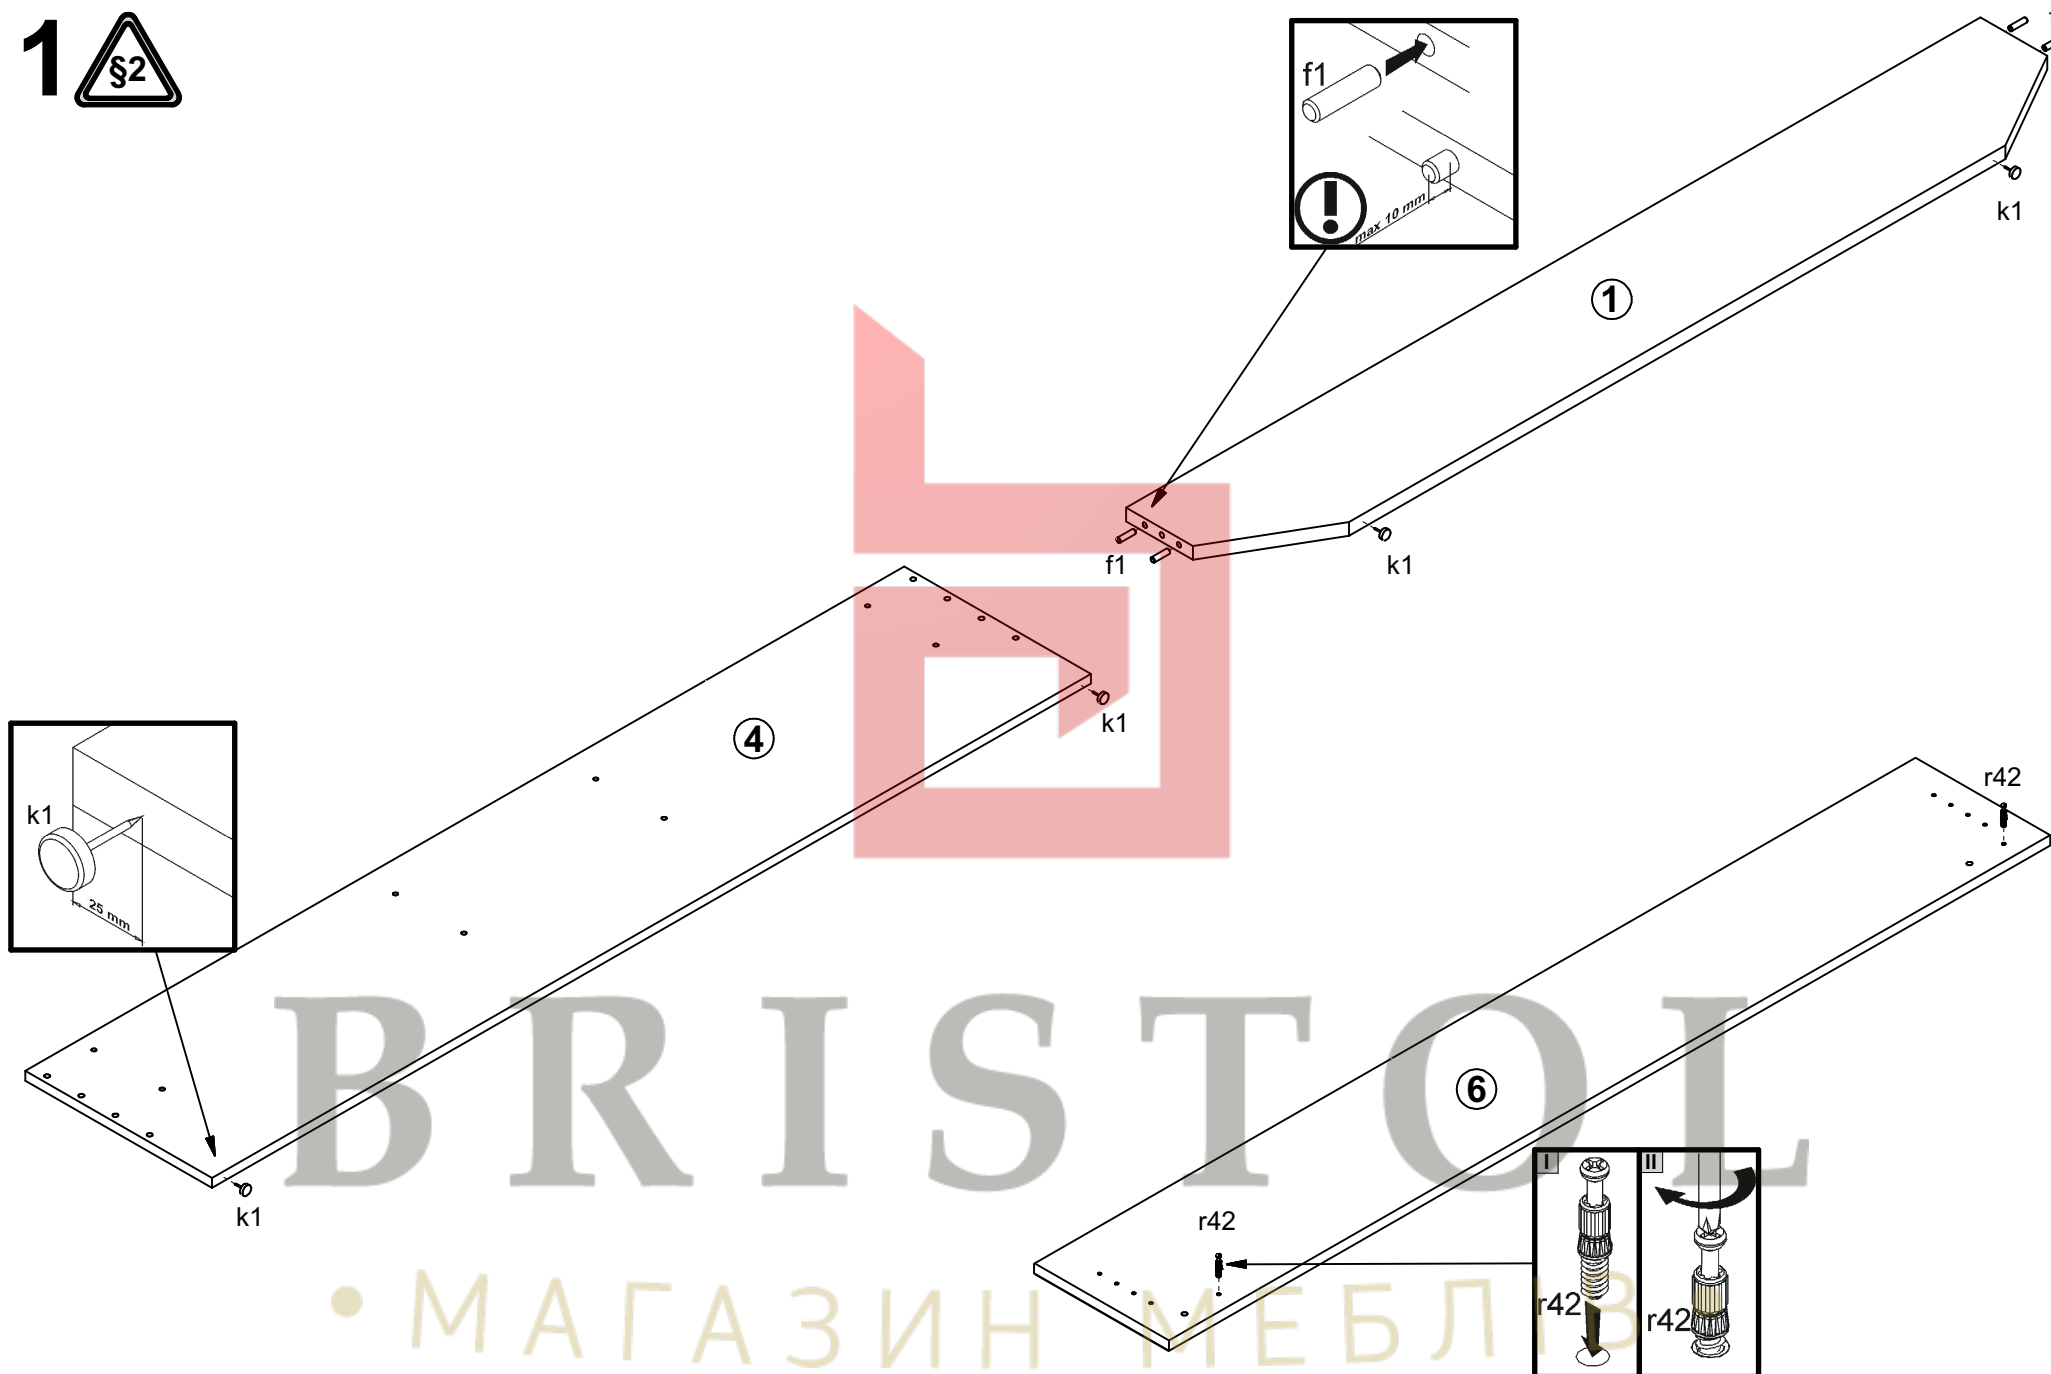

1

BRISTOL
• МАГАЗИН МЕБЛ