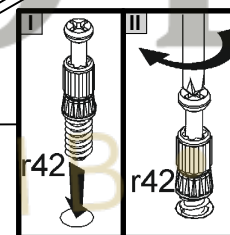

1

BRISTOL
• МАГАЗИН МЕБЛ