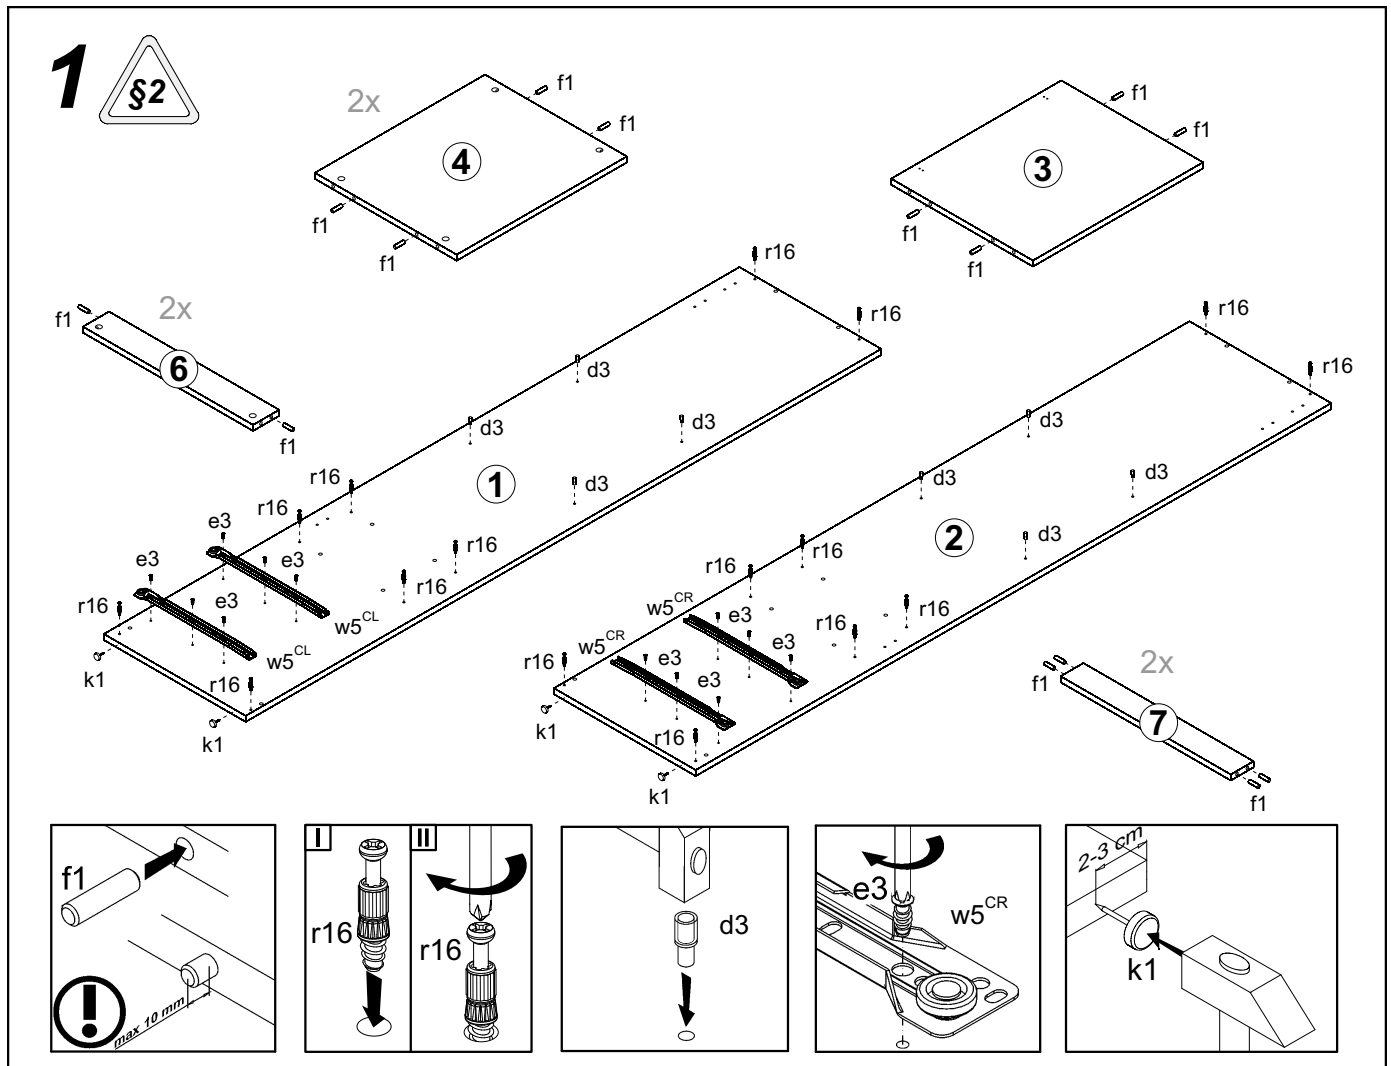

СМАЙЛ

Вітрина / Витрина REG1W2S

A	B	C	D
1	SI1-115	1950	435
2	SI1-116	1950	435
3	SI1-312	522	435
4	SI1-321	522	435
5	SI1-318	520	414
6	SI1-409	522	80
7	SI1-414	522	70
8	SI1-911	480	399
9	SI1-915	1895	274

A	B	C	D
10	SI1-912	1895	274
11	LH-1852	1852	14
12	SI1-017	550	219
13	SI1-018	550	219
14	SI1-019	550	219
15	SI1-551	400	120
16	SI1-552	400	120
17	SI1-561	465	120
18	SI1-506	1042	518

3x a44	3x b19	8x φ5x17 mm d3	12x φ6x13 mm e3	8x φ5x50 mm e32	24x φ8x30 mm f1	4x k1	55x l1
1x φ8,35x11mm m32	1x m34	1x n261	8x o1	2x o43/1	1x o43/6	2x φ3,5x13 mm p1	
13x φ3,5x16 mm p38	6x φ3,5x15 mm p51	8x φ3x12 mm p54	24x φ15x12 mm #16 r1	24x 20/9 r16	8x φ16 s2	6x φ5 s4	2x 400 mm w5 ^{CL}
2x 400 mm w5 ^{CR}	2x 400 mm w5 ^{DL}	2x 400 mm w5 ^{DR}		1x 1x			