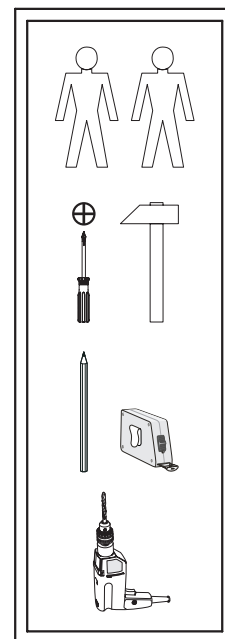

# ВУШЕР

Шафка / Шкафчик - REG2D

A	B	C	D	A	B	C	D		
1	S154-121	1218	360	1/1	5	S154-315	767	330	1/1
2	S154-219	800	360	1/1	6	S154-004	396	1246	1/1
3	S154-220	800	360	1/1	7	S154-925	1228	388	1/1
4	S154-314	767	330	1/1	8	LH-1217	1217	14	1/1

6x KO  a2	6x  b1	2x  c253 <sup>3</sup>	4x  φ5x17 mm d1	8x  φ8x30 mm f1	4x  k55	16x  l2	1x  n26\1
4x silikon φ8x1,8mm o21	8x  φ4x35 mm p6	4x  φ4x30 mm p9	1x  φ3,5x16 mm p38	8x  φ15x12mm #16 r1	8x  20/9 r16	4x  φ20x12mm #16 r36	4x  6,7/7,8 r37
8x ø16  s2							