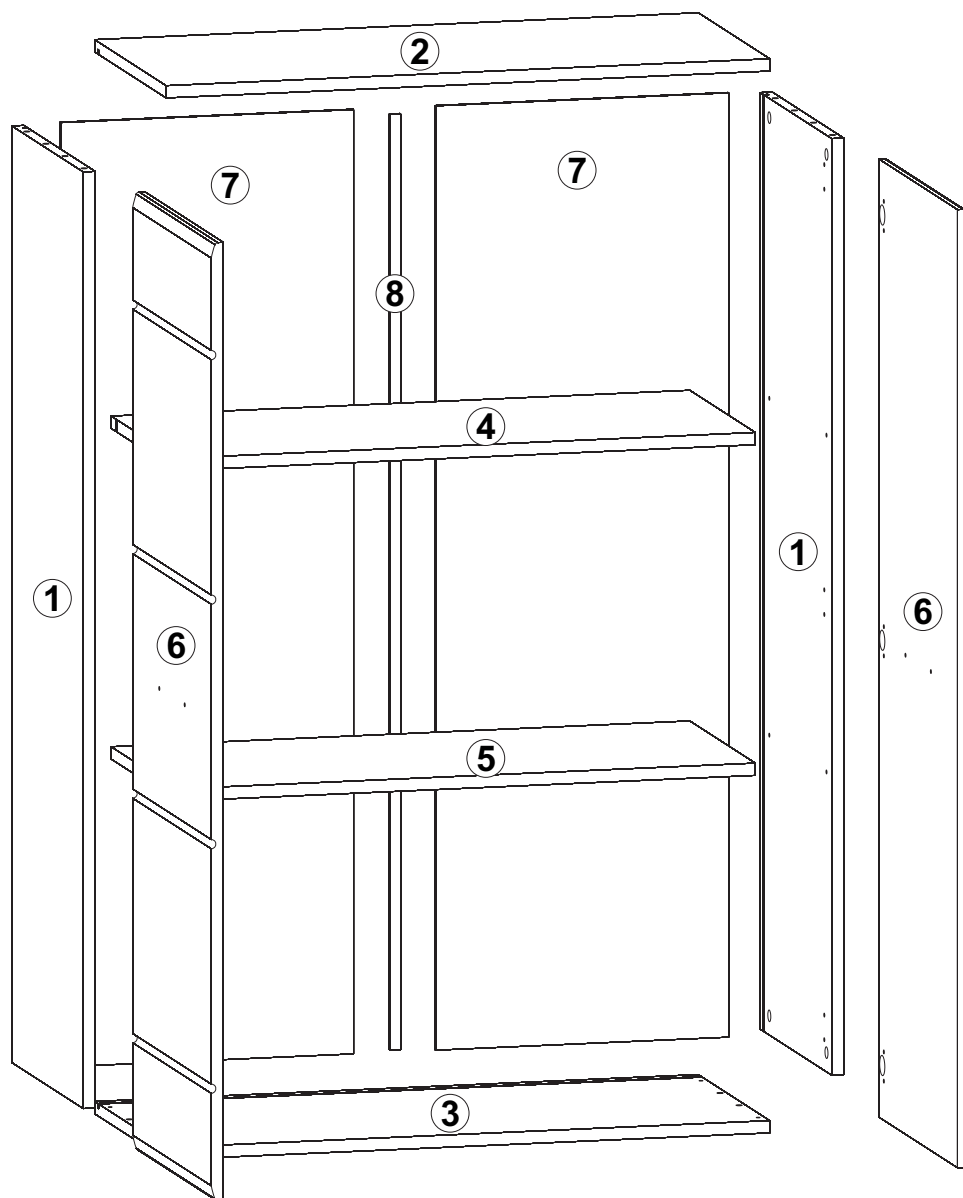

# ВУШЕР

Шафка / Шкафчик - REG2D

A	B	C	D	A	B	C	D		
1	S154-121	1218	360	1/1	5	S154-315	767	330	1/1
2	S154-219	800	360	1/1	6	S154-004	396	1246	1/1
3	S154-220	800	360	1/1	7	S154-925	1228	388	1/1
4	S154-314	767	330	1/1	8	LH-1217	1217	14	1/1