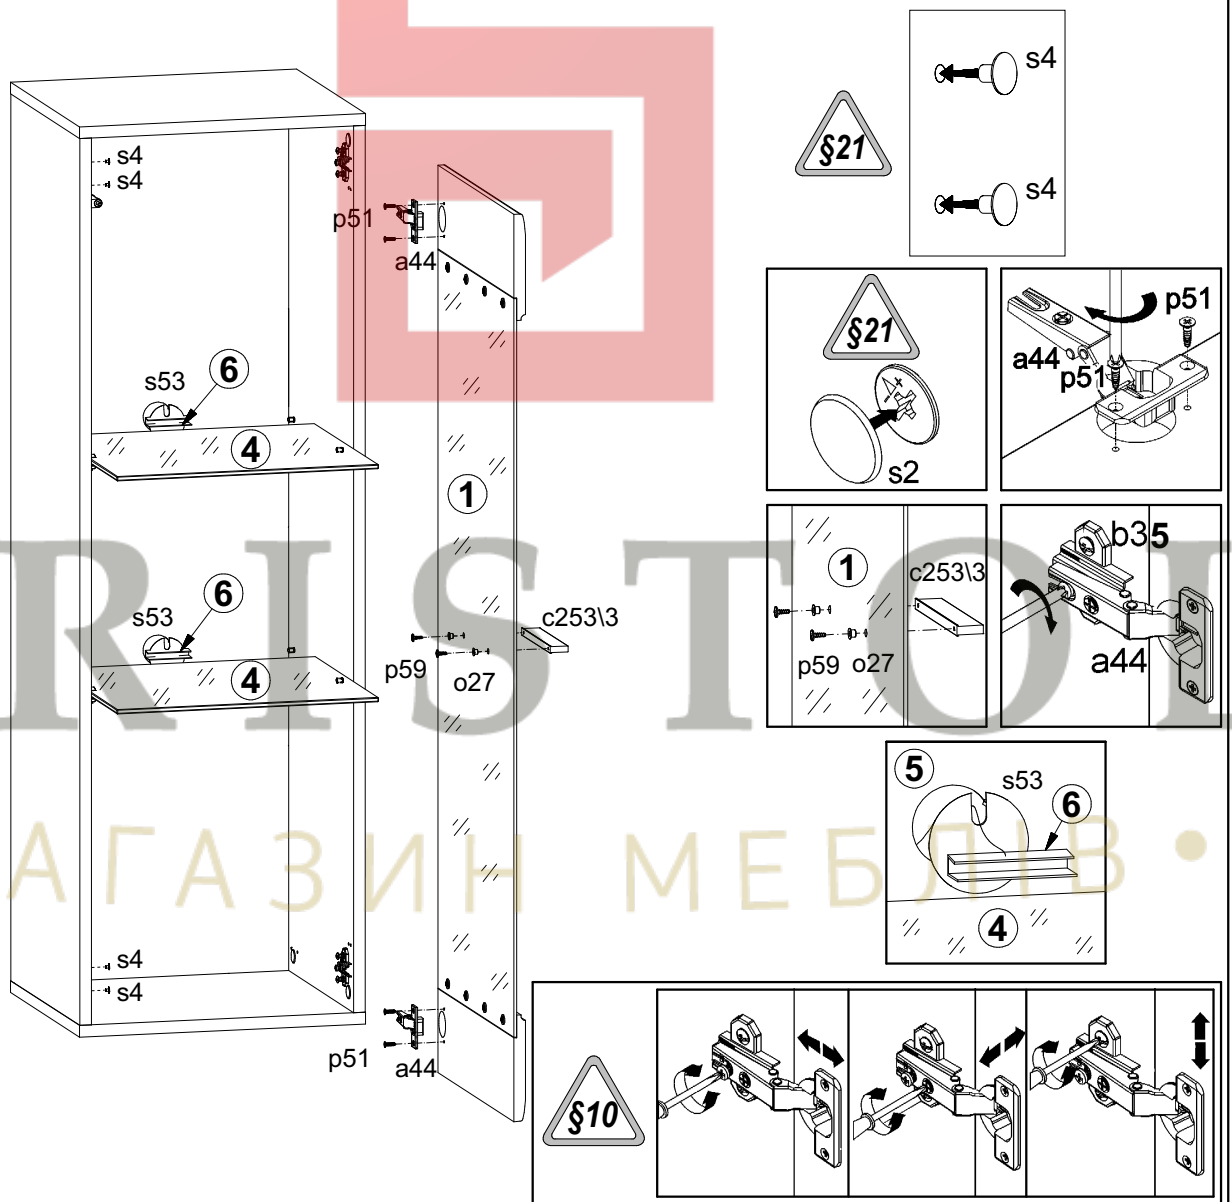

1**2**

3

4

5

6

§11

ВУШЕР

Вітрина навісна / Витрина навесная_SFW 1W

A	B	C	D	
1	S154-001	1246	396	1/1
2	S154-101-01	1218	360	1/1
3	S154-201	400	360	1/1
4	S154-301-01	366	330	1/1
5	S154-901-01	1228	377	1/1
6	qb20/2	LED		1/1

2x a44	2x b35	1x c2533	8x φ5x17 mm d3	8x φ8x30 mm f1	10x l2	1x m32
1x m34	2x n122\1	2x φ6,5/φ10x5,2mm o27	2x φ3,5x13 mm p1	4x φ4x30 mm p21	4x φ3,5x15 mm p51	2x φ4x12 mm p59
8x φ15x12mm #16 r1	8x 20/9 r16	6x φ16 s2	4x s4	2x φ40 s53	2x φ40 s53	