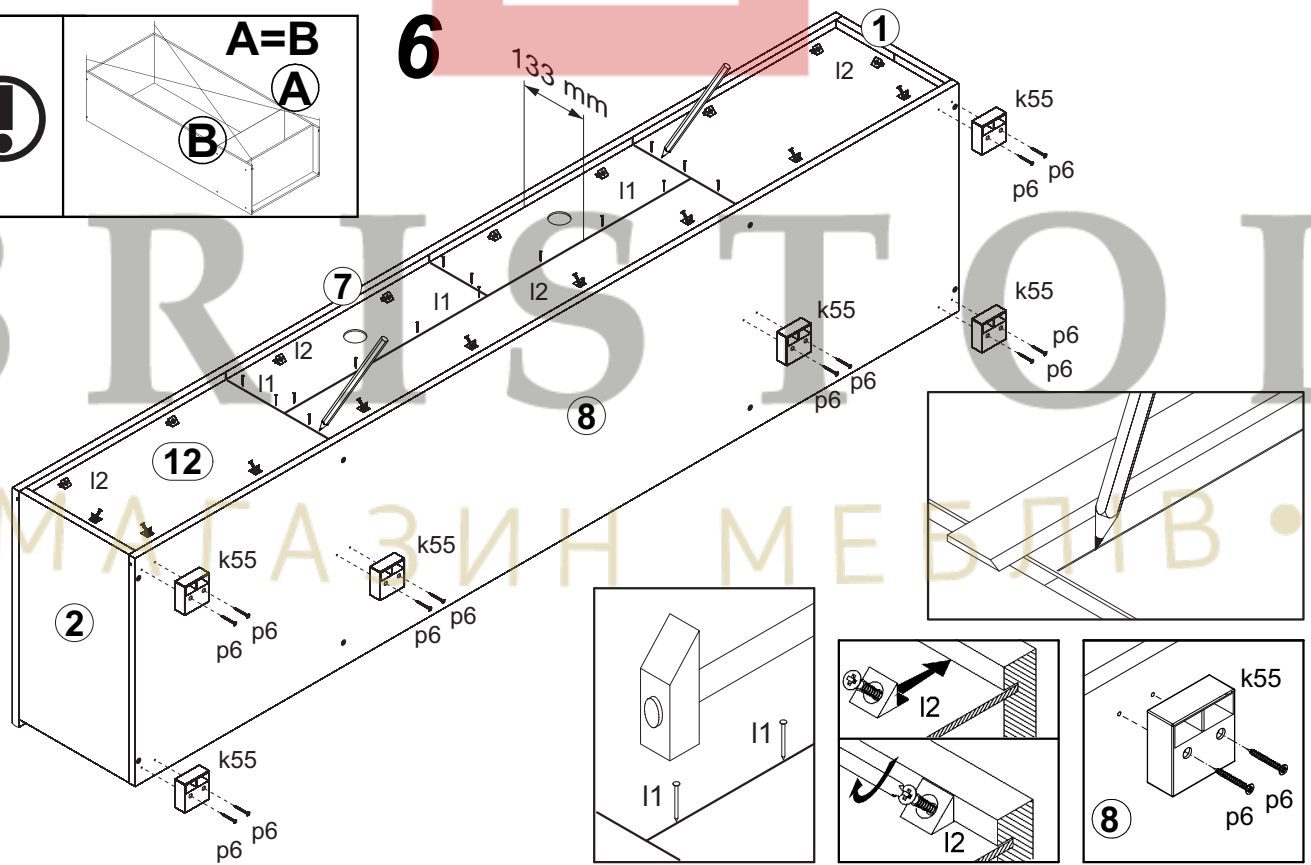

A	B	C	D	A	B	C	D		
1	S154-120	266	480	2/2	9	S154-501	450	80	2/2
2	S154-123	266	480	2/2	10	S154-502	450	80	2/2
3	S154-122	266	460	2/2	11	S154-520	932	80	2/2
4	S154-124	266	460	2/2	12	S154-920	1976	276	1/2
5	S154-125	132	460	2/2	13	S154-923	947	448	2/2
6	S154-312	972	460	2/2	14	S154-025	992	146	1/2
7	S154-218	2000	498	1/2	15	S154-026	498	278	1/2
8	S154-217	2000	480	1/2	16	S154-027	498	278	1/2

4x K16 a43	4x D3 b35	3x c253 ³	10x φ7x50 mm e1	4x φ6,3x13 mm e5	4x φ5x50 mm e32	24x φ8x30 mm f1	2x M4x12 mm j3	6x k55
18x l1	18x l2	2x L-236 m3	12x φ3,5x13 mm p1	12x φ4x35 mm p6	6x φ4x30 mm p9	2x φ3,5x16 mm p25	8x φ3,5x15 mm p51	14x φ15x12mm #16 r1
4x φ12x10,5mm #12 r15	18x 20/9 r16	10x φ16 s2	1x 433 mm t37	2x 450 mm w103	1x z1			

5

6

7

8

9

ВУЩЕР

Вітрина / Витрина - REG1D1Wm/P

A	B	C	D	
1	S154-121	1218	360	1/1
2	S154-133	1218	360	1/1
3	S154-132	1218	340	1/1
4	S154-224	800	360	1/1
5	S154-223	800	360	1/1
6	S154-317	375	330	1/1