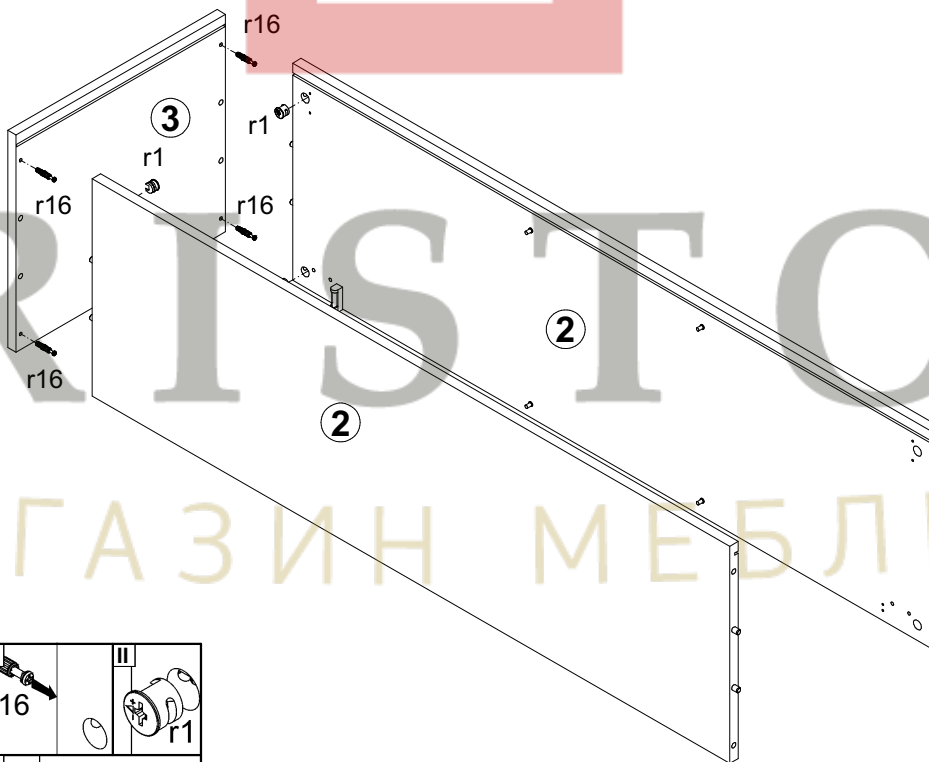

ВУШЕР

Вітрина навісна / Витрина навесная_SFW 1W

A	B	C	D	
1	S154-001	1246	396	1/1
2	S154-101-01	1218	360	1/1
3	S154-201	400	360	1/1
4	S154-301-01	366	330	1/1
5	S154-901-01	1228	377	1/1
6	qb20/2	LED		1/1

2x a44	2x b35	1x c2533	8x φ5x17 mm d3	8x φ8x30 mm f1	10x l2	1x m32
1x m34	2x n1221	2x φ6,5/φ10x5,2mm o27	2x φ3,5x13 mm p1	4x φ4x30 mm p21	4x φ3,5x15 mm p51	2x φ4x12 mm p59
8x φ15x12mm #16 r1	8x 20/9 r16	6x φ16 s2	4x s4	2x φ40 s53	2x φ40 s53	

1**2**

3

4

5

6

§11

ВУШЕР

Вітрина навісна / Витрина навесная_SFW 1W

A	B	C	D	
1	S154-001	1246	396	1/1
2	S154-101-01	1218	360	1/1
3	S154-201	400	360	1/1
4	S154-301-01	366	330	1/1
5	S154-901-01	1228	377	1/1
6	qb20/2	LED		1/1

2x a44	2x b35	1x c2533	8x φ5x17 mm d3	8x φ8x30 mm f1	10x l2	1x m32
1x m34	2x n122\1	2x φ6,5/φ10x5,2mm o27	2x φ3,5x13 mm p1	4x φ4x30 mm p21	4x φ3,5x15 mm p51	2x φ4x12 mm p59
8x φ15x12mm #16 r1	8x 20/9 r16	6x φ16 s2	4x s4	2x φ40 s53	2x φ40 s53	