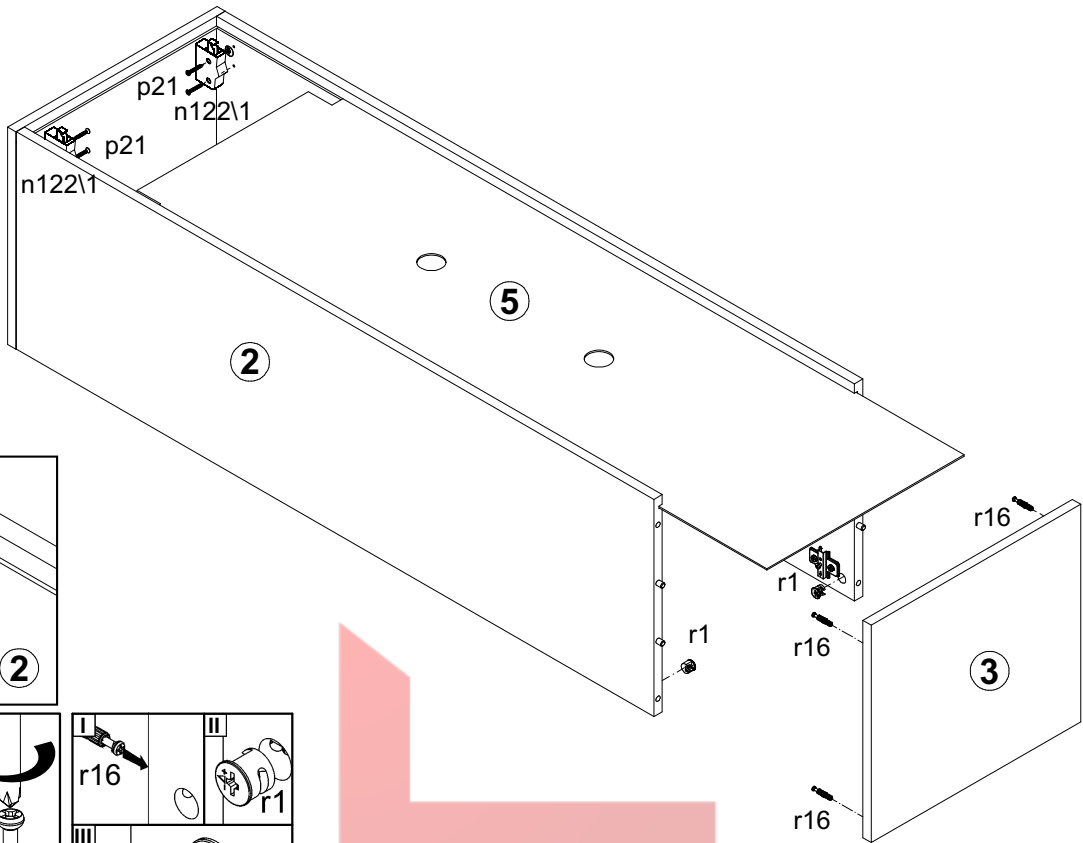

ВУШЕР

Вітрина навісна / Витрина навесная_SFW 1W

A	B	C	D	
1	S154-001	1246	396	1/1
2	S154-101-01	1218	360	1/1
3	S154-201	400	360	1/1
4	S154-301-01	366	330	1/1
5	S154-901-01	1228	377	1/1
6	qb20/2	LED		1/1

2x a44	2x b35	1x c2533	8x φ5x17 mm d3	8x φ8x30 mm f1	10x l2	1x m32
1x m34	2x n1221	2x φ6,5/φ10x5,2mm o27	2x φ3,5x13 mm p1	4x φ4x30 mm p21	4x φ3,5x15 mm p51	2x φ4x12 mm p59
8x φ15x12mm #16 r1	8x 20/9 r16	6x φ16 s2	4x s4	2x φ40 s53	2x φ40 s53	

1**2**

3

4

5

6

§11

ВУШЕР

Вітрина навісна / Витрина навесная_SFW 1W

A	B	C	D	
1	S154-001	1246	396	1/1
2	S154-101-01	1218	360	1/1
3	S154-201	400	360	1/1
4	S154-301-01	366	330	1/1
5	S154-901-01	1228	377	1/1
6	qb20/2	LED		1/1

2x a44	2x b35	1x c2533	8x φ5x17 mm d3	8x φ8x30 mm f1	10x l2	1x m32
1x m34	2x n122\1	2x φ6,5/φ10x5,2mm o27	2x φ3,5x13 mm p1	4x φ4x30 mm p21	4x φ3,5x15 mm p51	2x φ4x12 mm p59
8x φ15x12mm #16 r1	8x 20/9 r16	6x φ16 s2	4x s4	2x φ40 s53	2x φ40 s53	