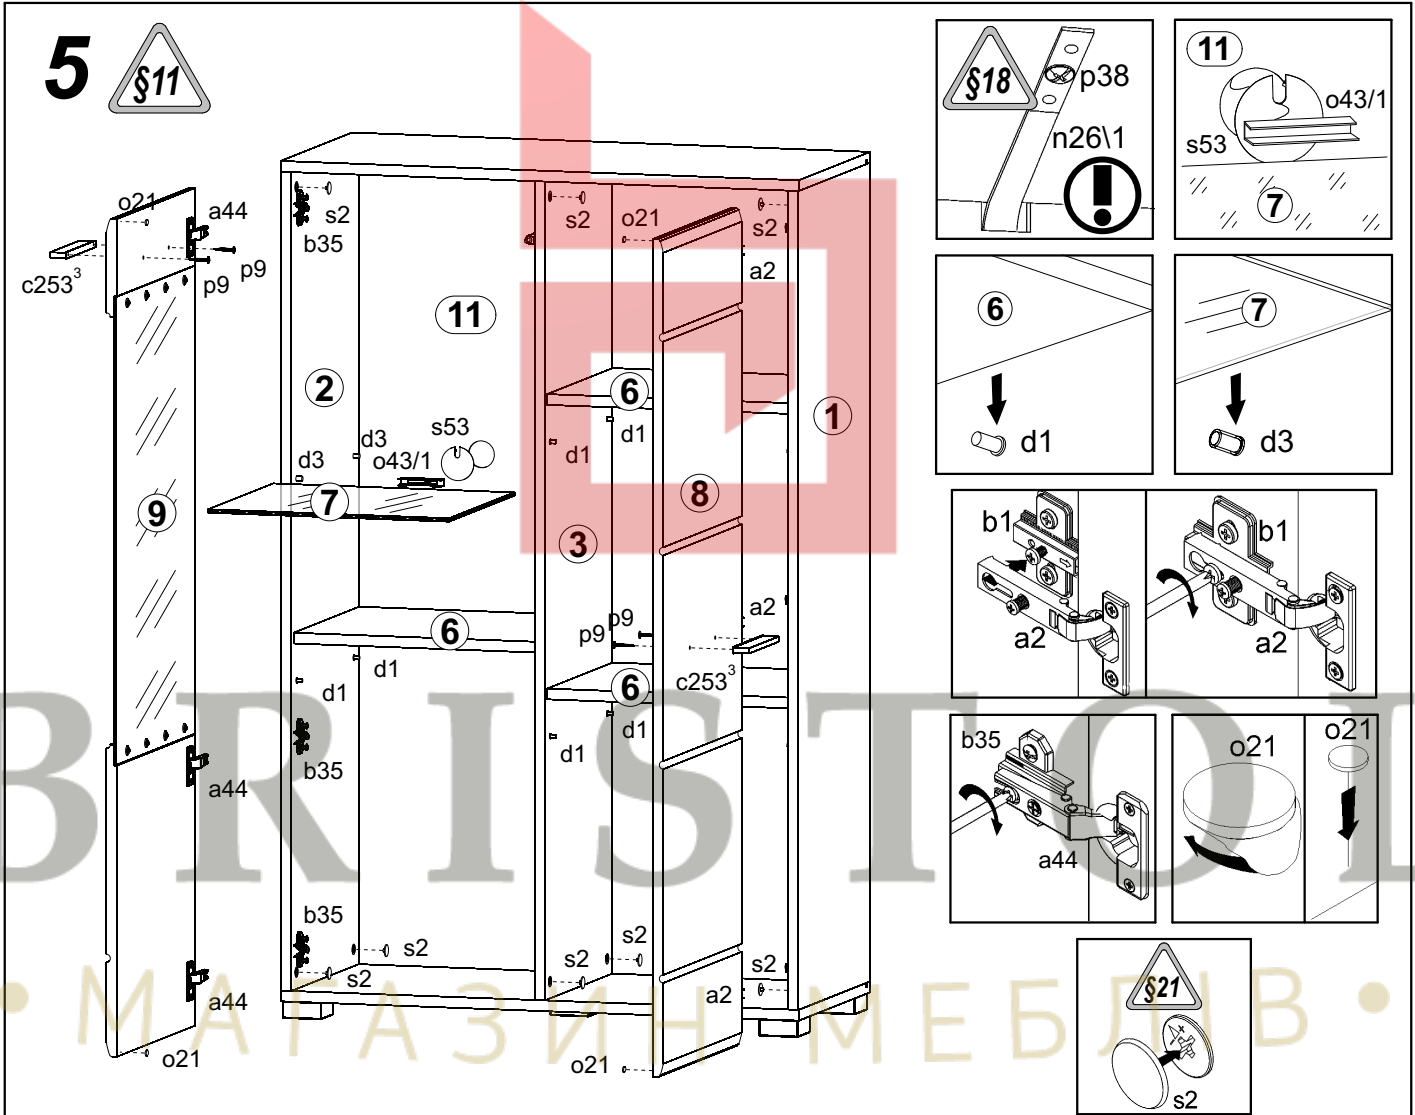

ВУШЕР

Полиця / Полка - POL/110

A	B	C	D
1	S154-403	1100	250
2	S154-313	650	224