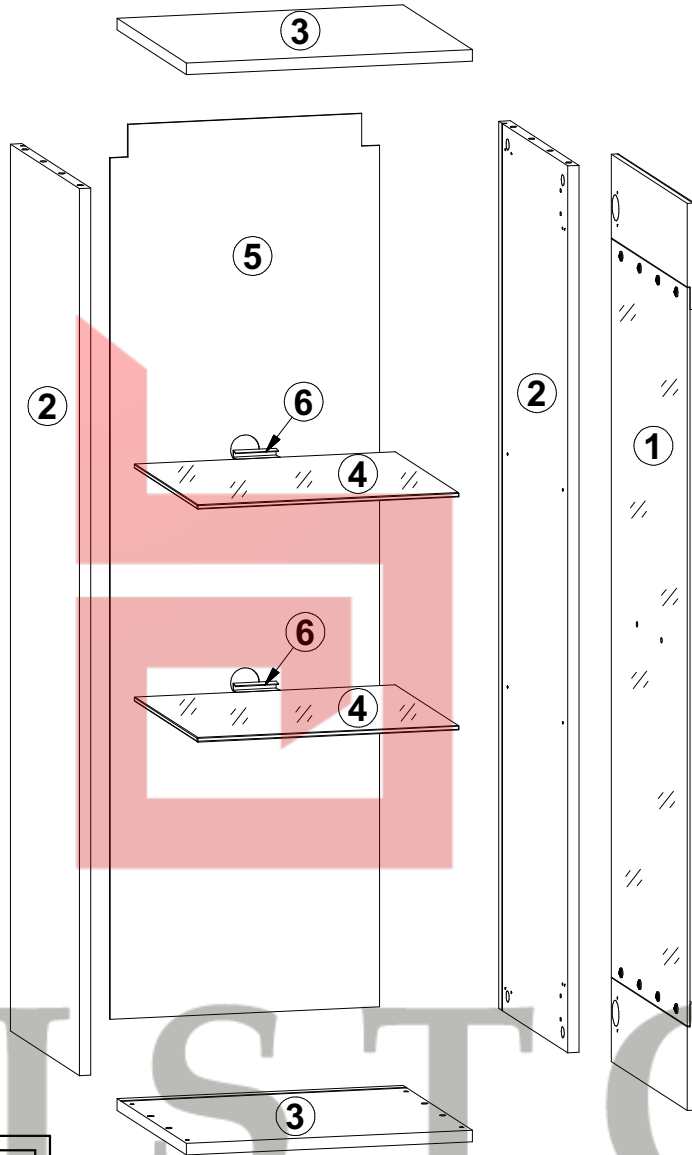

ВУШЕР

Вітрина навісна / Витрина навесная_SFW 1W

A	B	C	D	
1	S154-001	1246	396	1/1
2	S154-101-01	1218	360	1/1
3	S154-201	400	360	1/1
4	S154-301-01	366	330	1/1
5	S154-901-01	1228	377	1/1
6	qb20/2	LED		1/1

2x a44	2x b35	1x c2533	8x φ5x17 mm d3	8x φ8x30 mm f1	10x l2	1x m32
1x m34	2x n1221	2x φ6,5/φ10x5,2mm o27	2x φ3,5x13 mm p1	4x φ4x30 mm p21	4x φ3,5x15 mm p51	2x φ4x12 mm p59
8x φ15x12mm #16 r1	8x 20/9 r16	6x φ16 s2	4x s4	2x φ40 s53	2x φ40 s53	

1**2**

3

4

5

6

§11

ВУШЕР

Вітрина навісна / Витрина навесная_SFW 1W