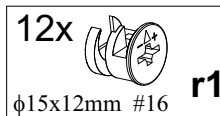

ІРЕН / ИРЕН

Стіл обідній / Стол обеденный

A	B	C	D	
1	GR1-210	1400	850	1/1
2	GR1-406	1251	100	1/1
3	GR1-407	668	100	1/1
4	GR1-710	735	152	1/1
5	GR1-709	735	133	1/1

1

2

3

4

5