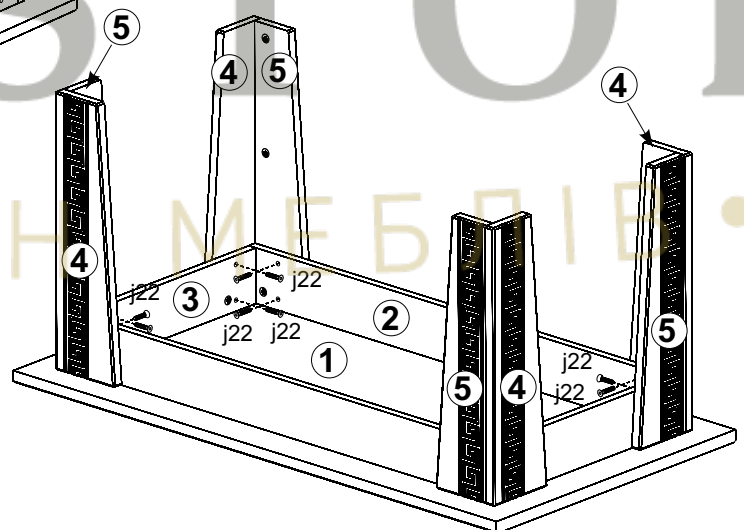

ІРЕН / ИРЕН

Стіл обідній / Стол обеденный

A	B	C	D	
1	GR1-210	1400	850	1/1
2	GR1-406	1251	100	1/1
3	GR1-407	668	100	1/1
4	GR1-710	735	152	1/1
5	GR1-709	735	133	1/1

1

2

3

4

5