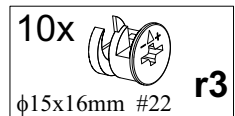

ІРЕН / ИРЕН

Стіл обідній / Стол обеденный

A	B	C	D	
1	GR1-210	1400	850	1/1
2	GR1-406	1251	100	1/1
3	GR1-407	668	100	1/1
4	GR1-710	735	152	1/1
5	GR1-709	735	133	1/1

1

2

3

4

5