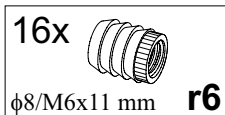

ІРЕН / ИРЕН

Стіл обідній / Стол обеденный

A	B	C	D	
1	GR1-210	1400	850	1/1
2	GR1-406	1251	100	1/1
3	GR1-407	668	100	1/1
4	GR1-710	735	152	1/1
5	GR1-709	735	133	1/1

1

2

3

4

5