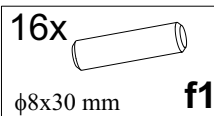

ІРЕН / ИРЕН

Стіл обідній / Стол обеденный

A	B	C	D	
1	GR1-210	1400	850	1/1
2	GR1-406	1251	100	1/1
3	GR1-407	668	100	1/1
4	GR1-710	735	152	1/1
5	GR1-709	735	133	1/1

1

2

3

4

5