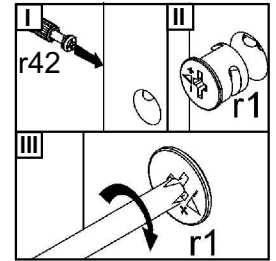

ІРЕН / ИРЕН

Стіл обідній / Стол обеденный

A	B	C	D	
1	GR1-210	1400	850	1/1
2	GR1-406	1251	100	1/1
3	GR1-407	668	100	1/1
4	GR1-710	735	152	1/1
5	GR1-709	735	133	1/1

1

2

3

4

5