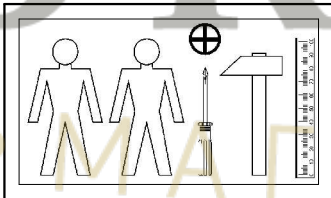

ІРЕН / ИРЕН

Стіл обідній / Стол обеденный

A	B	C	D	
1	GR1-210	1400	850	1/1
2	GR1-406	1251	100	1/1
3	GR1-407	668	100	1/1
4	GR1-710	735	152	1/1
5	GR1-709	735	133	1/1

1

2

3

4

5