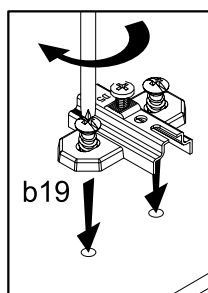

A	B	C	D	
9	KO1-108	281	256	1/1
10	KO1-205	515	298	1/1
11	KO1-402	515	255	1/1