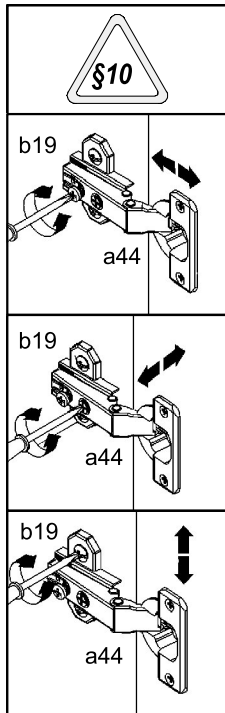

Колібри / Колибри

Тумба РТВ

A	B	C		D
1	KO1-101	290	400	2/3
2	KO1-102	290	400	2/3
3	KO1-103	290	400	2/3
4	KO1-104	290	400	2/3
5	KO1-201	1600	400	2/3
6	KO1-202	1600	400	2/3
7	KO1-901	1595	317	2/3
8	KO1-001	537	317	3/3
9	KO1-001	537	317	3/3

A	B	C		D
10	KO1-108	281	256	1/1
11	KO1-205	515	298	1/1
3	KO1-402	515	255	1/1

2

3

4

5

6

Пенал навісний / Пенал навесной

A	B	C	D	
1	KO1-106	1012	300	1/3
2	KO1-107	1012	300	1/3
3	KO1-302	517	300	1/3
4	KO1-303	517	280	1/3
5	KO1-904	1006	272	1/3
6	KO1-902	1006	272	1/3
7	LH-978	978	14	1/3
8	KO1-003	701	545	3/3

A	B	C	D	
9	KO1-108	281	256	1/1
10	KO1-205	515	298	1/1
11	KO1-402	515	255	1/1

2

3

4

5

6

c253/3

7

Пенал

A	B	C		D
1	KO1-109	979	350	1/3
2	KO1-110	979	350	1/3
3	KO1-204	550	350	1/3
4	KO1-206	550	350	1/3
5	KO1-304	517	350	1/3
6	KO1-305	517	330	1/3
7	KO1-903	1006	272	1/3
8	LH-978	978	14	1/3

A	B	C		D
9	KO1-108	281	256	1/1
10	KO1-205	515	298	1/1
11	KO1-402	515	255	1/1