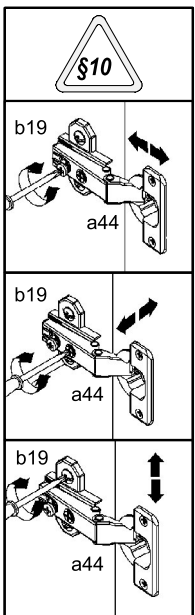

Колібри / Колибри

Тумба РТВ

A	B	C		D
1	KO1-101	290	400	2/3
2	KO1-102	290	400	2/3
3	KO1-103	290	400	2/3
4	KO1-104	290	400	2/3
5	KO1-201	1600	400	2/3
6	KO1-202	1600	400	2/3
7	KO1-901	1595	317	2/3
8	KO1-001	537	317	3/3
9	KO1-001	537	317	3/3

A	B	C		D
10	KO1-108	281	256	1/1
11	KO1-205	515	298	1/1
3	KO1-402	515	255	1/1

2

3

4

5

6

Пенал навісний / Пенал навесной

A	B	C	D	
1	KO1-106	1012	300	1/3
2	KO1-107	1012	300	1/3
3	KO1-302	517	300	1/3
4	KO1-303	517	280	1/3
5	KO1-904	1006	272	1/3
6	KO1-902	1006	272	1/3
7	LH-978	978	14	1/3
8	KO1-003	701	545	3/3

Пенал

A	B	C		D
1	KO1-109	979	350	1/3
2	KO1-110	979	350	1/3
3	KO1-204	550	350	1/3
4	KO1-206	550	350	1/3
5	KO1-304	517	350	1/3
6	KO1-305	517	330	1/3
7	KO1-903	1006	272	1/3
8	LH-978	978	14	1/3

A	B	C		D
9	KO1-108	281	256	1/1
10	KO1-205	515	298	1/1
11	KO1-402	515	255	1/1

1

2

3

4

5

6

Полиця / Полка

A	B	C	D
1	KO1-306	1324	220
2	KO1-403	1325	160