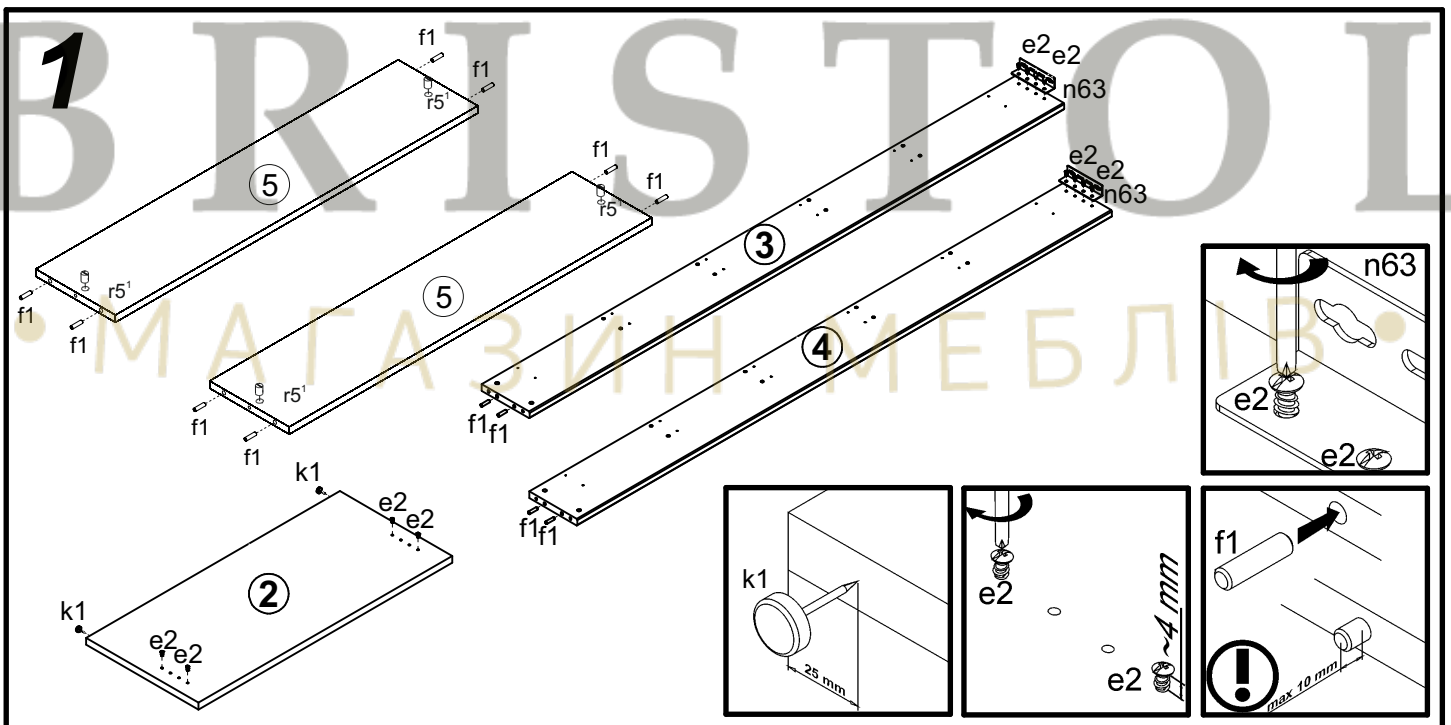

A**BONITO, ZLATA****LOZ 90(каркас)**

A	B	C	D	
1	S382-4001	950	800	1/2
2	S382-4002	950	420	1/2
3	S382-4430	2000	180	2/2
4	S382-4431	2000	180	2/2
5	S382-4432	900	170	2/2

2

3

4

BRISTOL

• МАГАЗИН МЕБЛІВ •