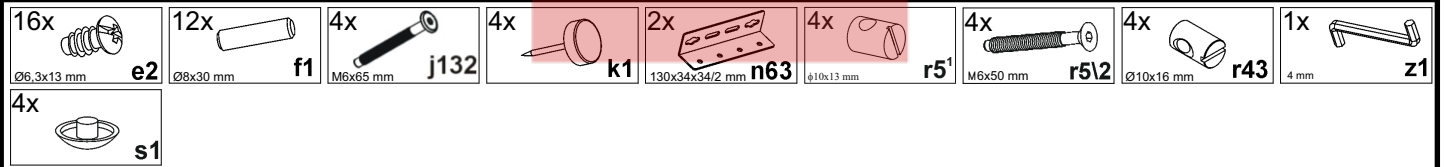

A**BONITO, ZLATA****LOZ 90(каркас)**

A	B	C	D	
1	S382-4001	950	800	1/2
2	S382-4002	950	420	1/2
3	S382-4430	2000	180	2/2
4	S382-4431	2000	180	2/2
5	S382-4432	900	170	2/2

2

3

4

BRISTOL

• МАГАЗИН МЕБЛІВ •