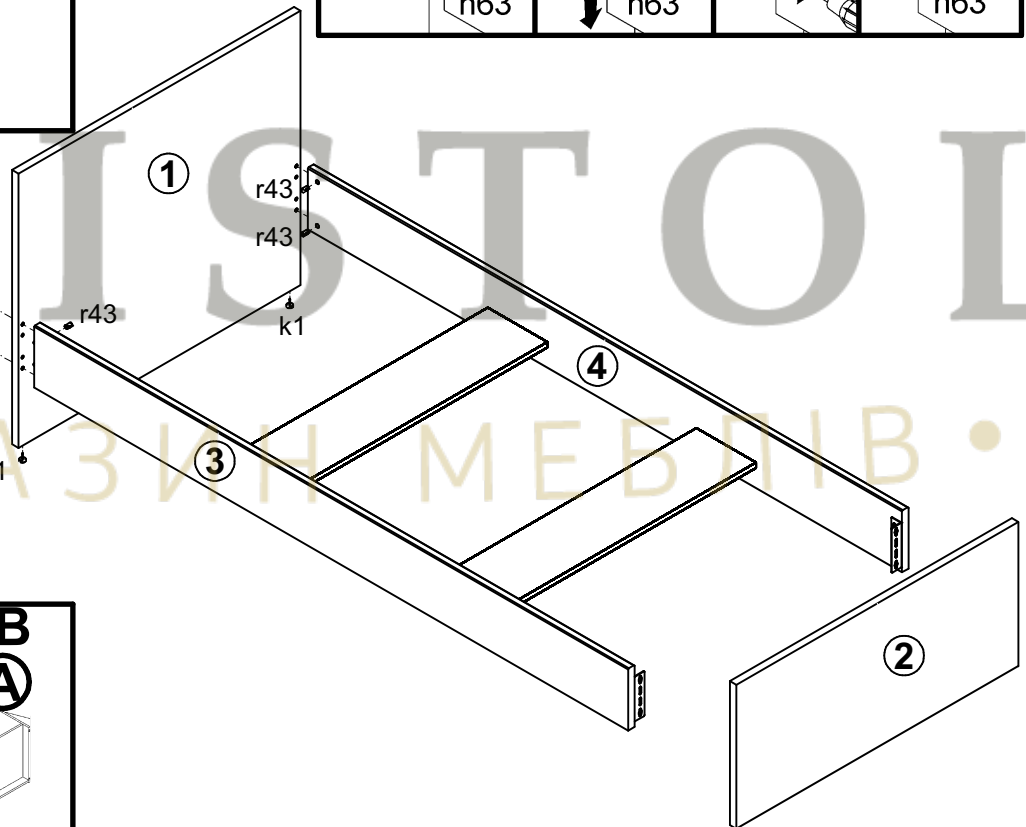

A**BONITO, ZLATA****LOZ 90(каркас)**

A	B	C	D	
1	S382-4001	950	800	1/2
2	S382-4002	950	420	1/2
3	S382-4430	2000	180	2/2
4	S382-4431	2000	180	2/2
5	S382-4432	900	170	2/2

2

3

4

BRISTOL

• МАГАЗИН МЕБЛІВ •