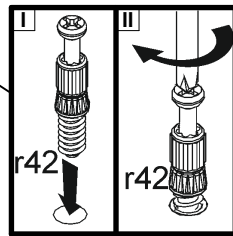

18

19

BRISTOL

• МАГАЗИН МЕБЛІВ •