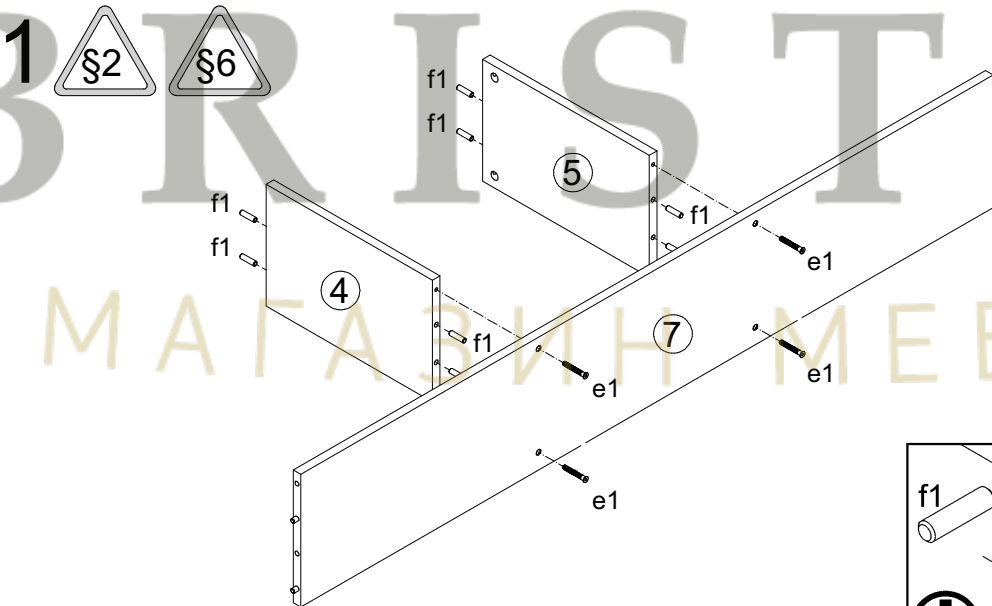

КОЕН

Полиця-вітрина / Полка-витрина SFW1W/148

A	B	C	D
1	S136-015-01	1490	412 2/2
2	S136-122-02	398	243 1/2
3	S136-134-02	398	243 1/2
4	S136-138	352	243 1/2
5	S136-143	352	243 1/2
6	S136-211	1496	243 1/2
7	S136-315	1463	243 1/2
8	S136-921-01	379	1491 1/2