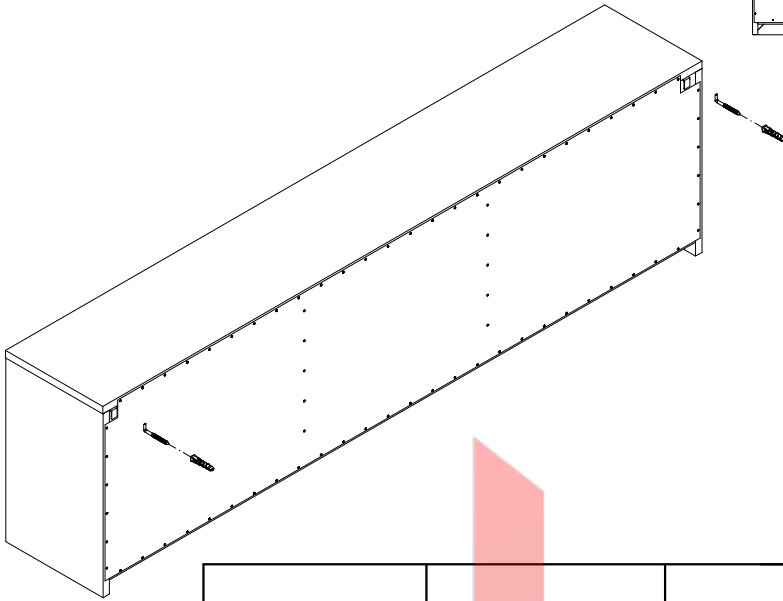

КОЕН

Полиця-вітрина / Полка-витрина SFW1W/148

A	B	C	D
1	S136-015-01	1490	412 2/2
2	S136-122-02	398	243 1/2
3	S136-134-02	398	243 1/2
4	S136-138	352	243 1/2
5	S136-143	352	243 1/2
6	S136-211	1496	243 1/2
7	S136-315	1463	243 1/2
8	S136-921-01	379	1491 1/2

2

3

4

5

6

7

§11