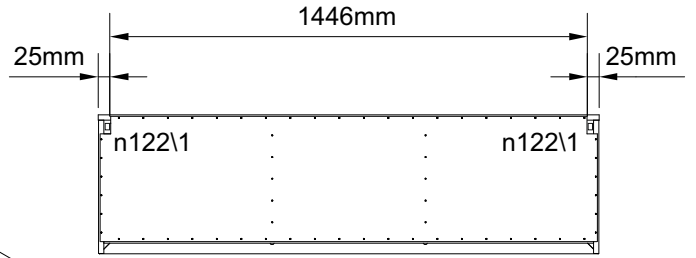

КОЕН

Полиця-вітрина / Полка-витрина SFW1W/148

A	B	C	D
1	S136-015-01	1490	412 2/2
2	S136-122-02	398	243 1/2
3	S136-134-02	398	243 1/2
4	S136-138	352	243 1/2
5	S136-143	352	243 1/2
6	S136-211	1496	243 1/2
7	S136-315	1463	243 1/2
8	S136-921-01	379	1491 1/2

2

3

4

5

6

7

§11