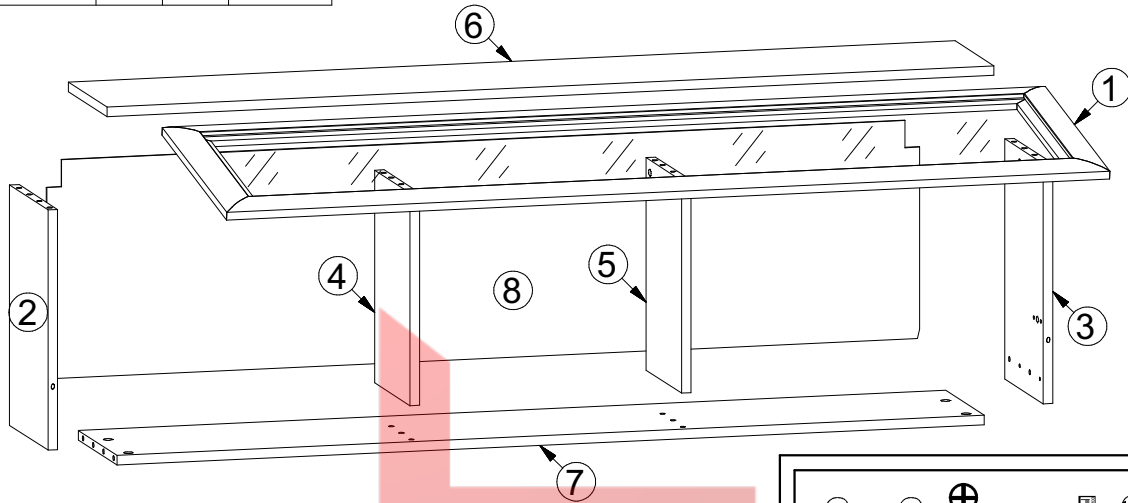

КОЕН

Полиця-вітрина / Полка-витрина SFW1W/148

A	B	C	D
1	S136-015-01	1490	412 2/2
2	S136-122-02	398	243 1/2
3	S136-134-02	398	243 1/2
4	S136-138	352	243 1/2
5	S136-143	352	243 1/2
6	S136-211	1496	243 1/2
7	S136-315	1463	243 1/2
8	S136-921-01	379	1491 1/2