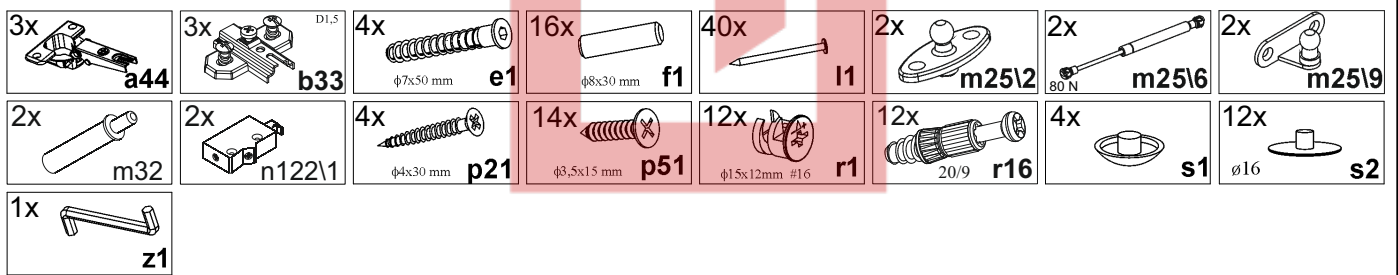

КОЕН

Полиця-вітрина / Полка-витрина SFW1W/148

A	B	C	D
1	S136-015-01	1490	412 2/2
2	S136-122-02	398	243 1/2
3	S136-134-02	398	243 1/2
4	S136-138	352	243 1/2
5	S136-143	352	243 1/2
6	S136-211	1496	243 1/2
7	S136-315	1463	243 1/2
8	S136-921-01	379	1491 1/2