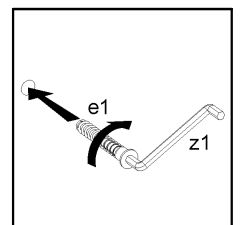

КОЕН

Полиця-вітрина / Полка-витрина SFW1W/148

A	B	C	D
1	S136-015-01	1490	412 2/2
2	S136-122-02	398	243 1/2
3	S136-134-02	398	243 1/2
4	S136-138	352	243 1/2
5	S136-143	352	243 1/2
6	S136-211	1496	243 1/2
7	S136-315	1463	243 1/2
8	S136-921-01	379	1491 1/2