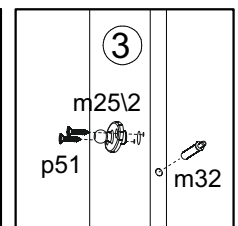

КОЕН

Полиця-вітрина / Полка-витрина SFW1W/148

A	B	C	D
1	S136-015-01	1490	412 2/2
2	S136-122-02	398	243 1/2
3	S136-134-02	398	243 1/2
4	S136-138	352	243 1/2
5	S136-143	352	243 1/2
6	S136-211	1496	243 1/2
7	S136-315	1463	243 1/2
8	S136-921-01	379	1491 1/2

2

3

4

5

6

7

§11