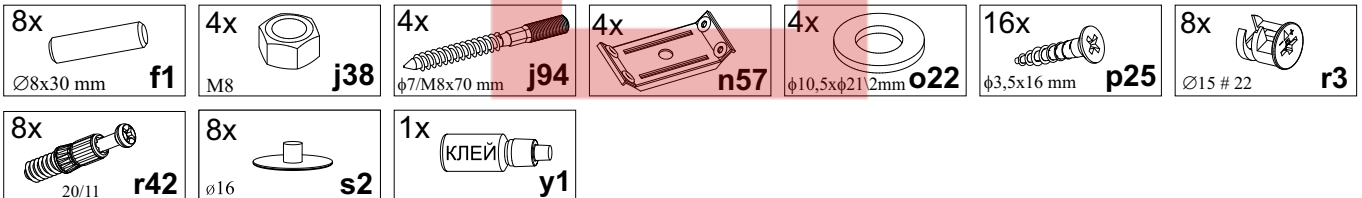

КОЕН

Стіл журнальний / Стол журнальный - LAW/110

A	B	C	D
1	S136-220	1100	600
2	S136-437	380	70
3	S136-438	880	70
4	S136-435	500	60
5	S136-436	500	60

2

3

4

5

6