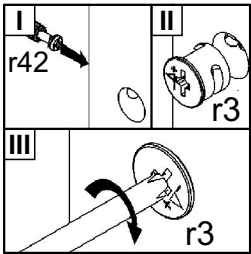

КОЕН

Стіл журнальний / Стол журнальный - LAW/110

A	B	C	D
1	S136-220	1100	600
2	S136-437	380	70
3	S136-438	880	70
4	S136-435	500	60
5	S136-436	500	60

2

3

4

5

6