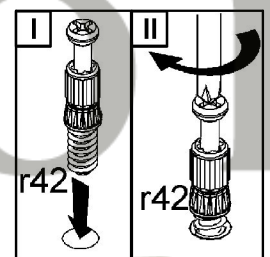

КОЕН

Стіл журнальний / Стол журнальный - LAW/110

A	B	C	D
1	S136-220	1100	600
2	S136-437	380	70
3	S136-438	880	70
4	S136-435	500	60
5	S136-436	500	60

2

3

4

5

6