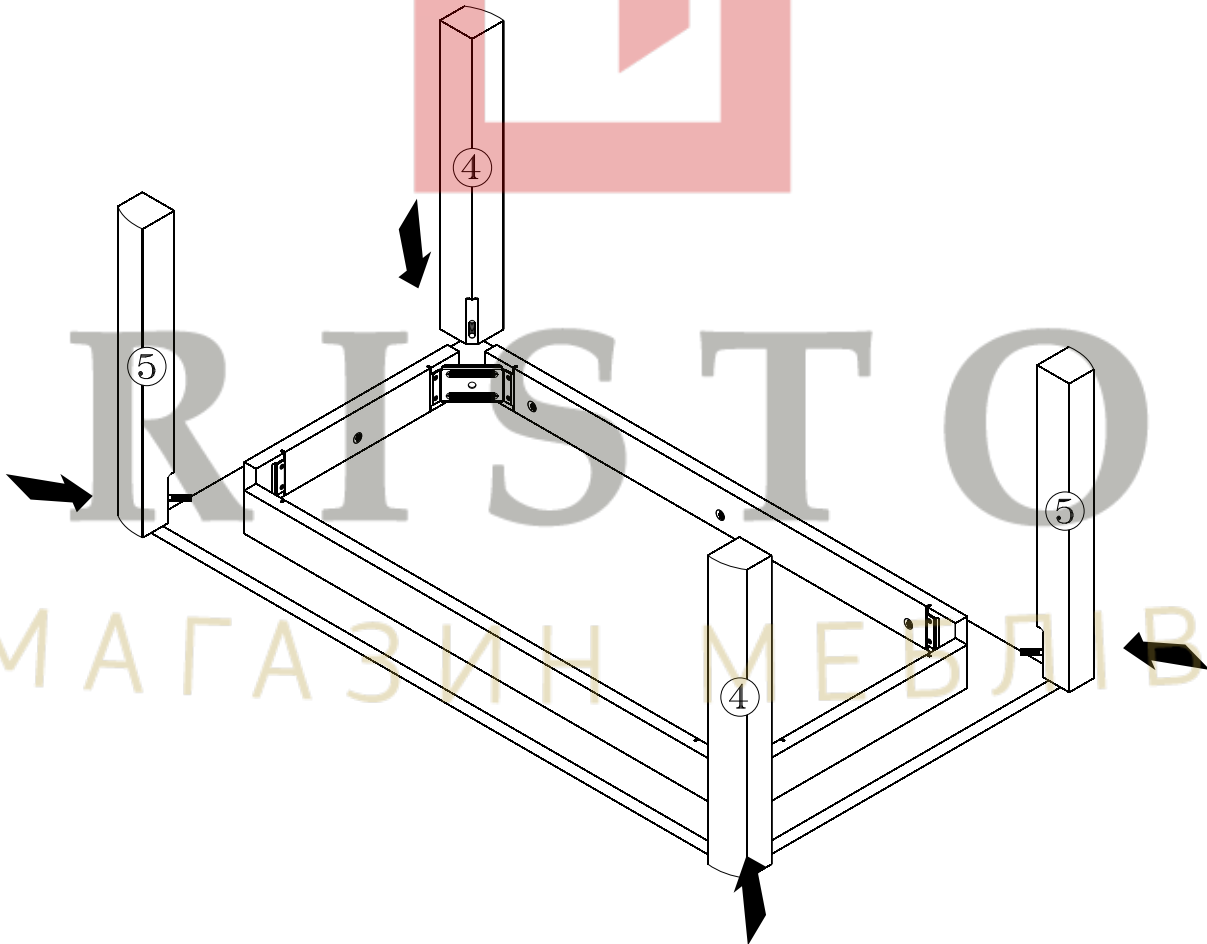

КОЕН

Стіл журнальний / Стол журнальный - LAW/110

A	B	C	D
1	S136-220	1100	600
2	S136-437	380	70
3	S136-438	880	70
4	S136-435	500	60
5	S136-436	500	60

2

3

4

5

6