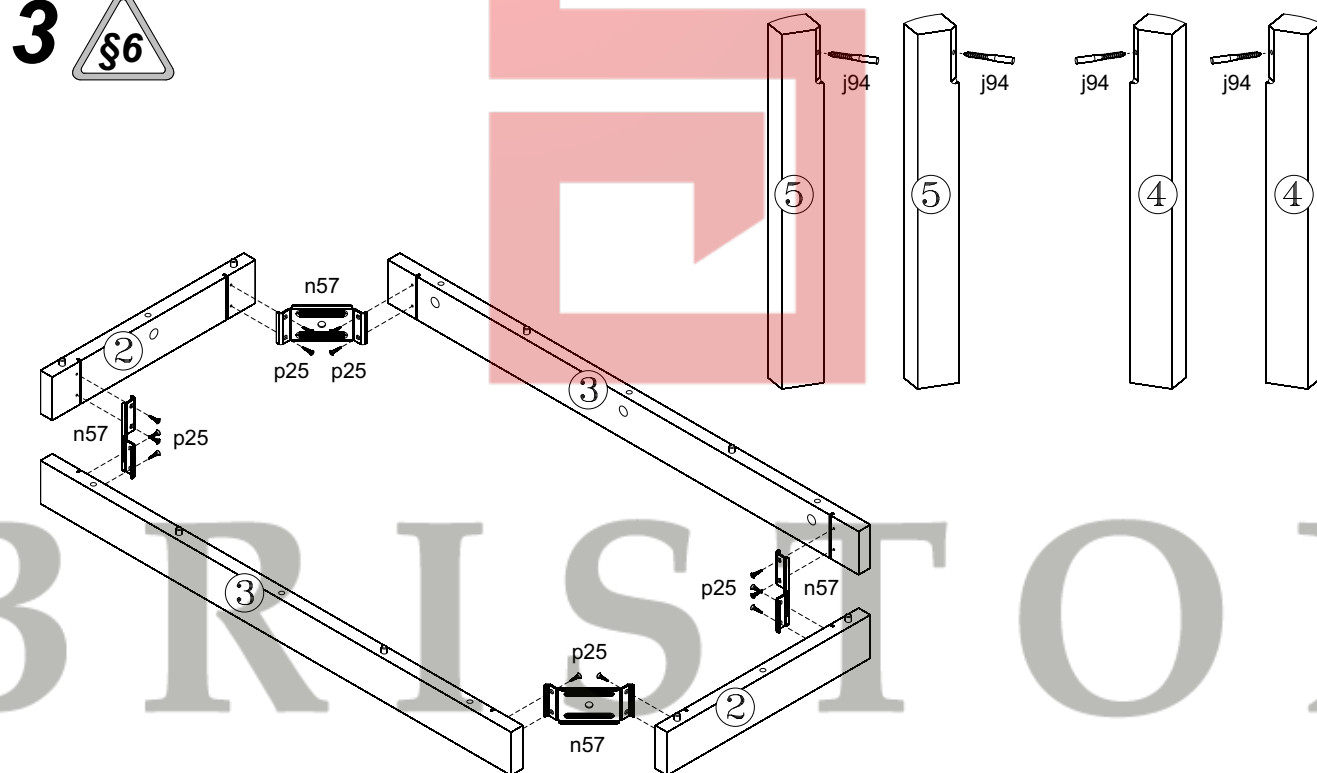

КОЕН

Стіл журнальний / Стол журнальный - LAW/110

A	B	C	D
1	S136-220	1100	600
2	S136-437	380	70
3	S136-438	880	70
4	S136-435	500	60
5	S136-436	500	60

2

3

4

5

6