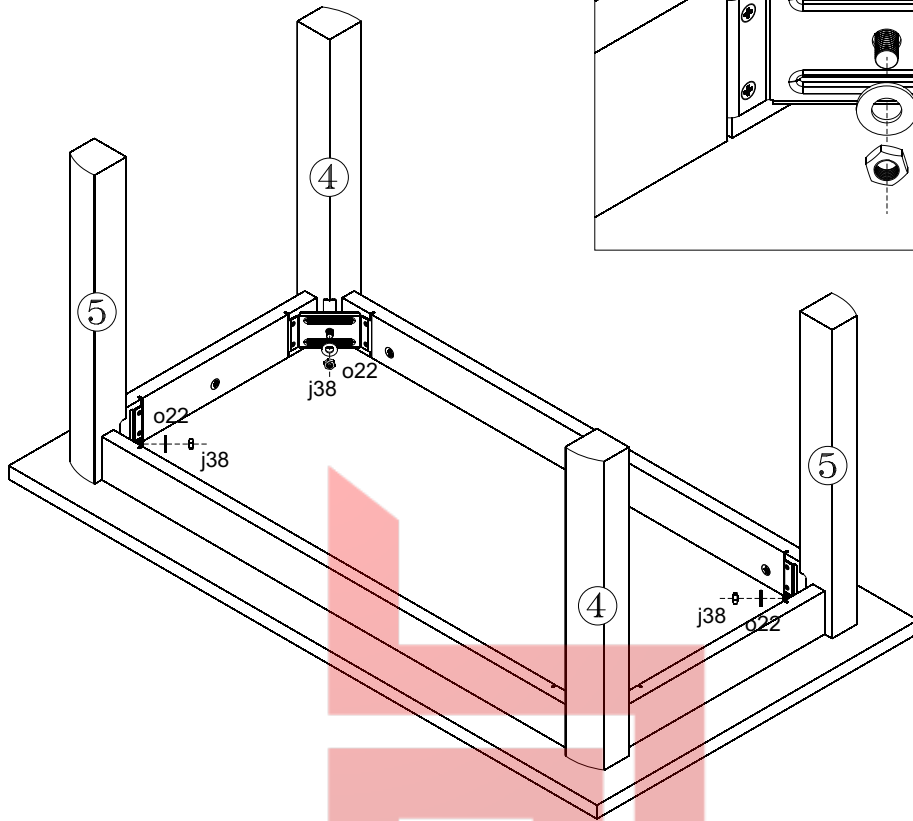

КОЕН

Стіл журнальний / Стол журнальный - LAW/110

A	B	C	D
1	S136-220	1100	600
2	S136-437	380	70
3	S136-438	880	70
4	S136-435	500	60
5	S136-436	500	60

2

3

4

5

6