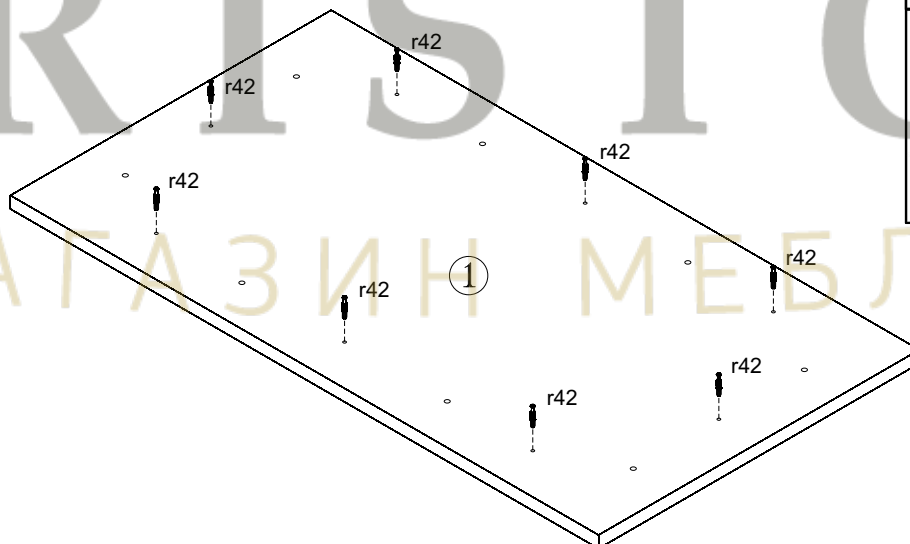

КОЕН

Стіл журнальний / Стол журнальный - LAW/110

A	B	C	D
1	S136-220	1100	600
2	S136-437	380	70
3	S136-438	880	70
4	S136-435	500	60
5	S136-436	500	60

2

3

4

5

6