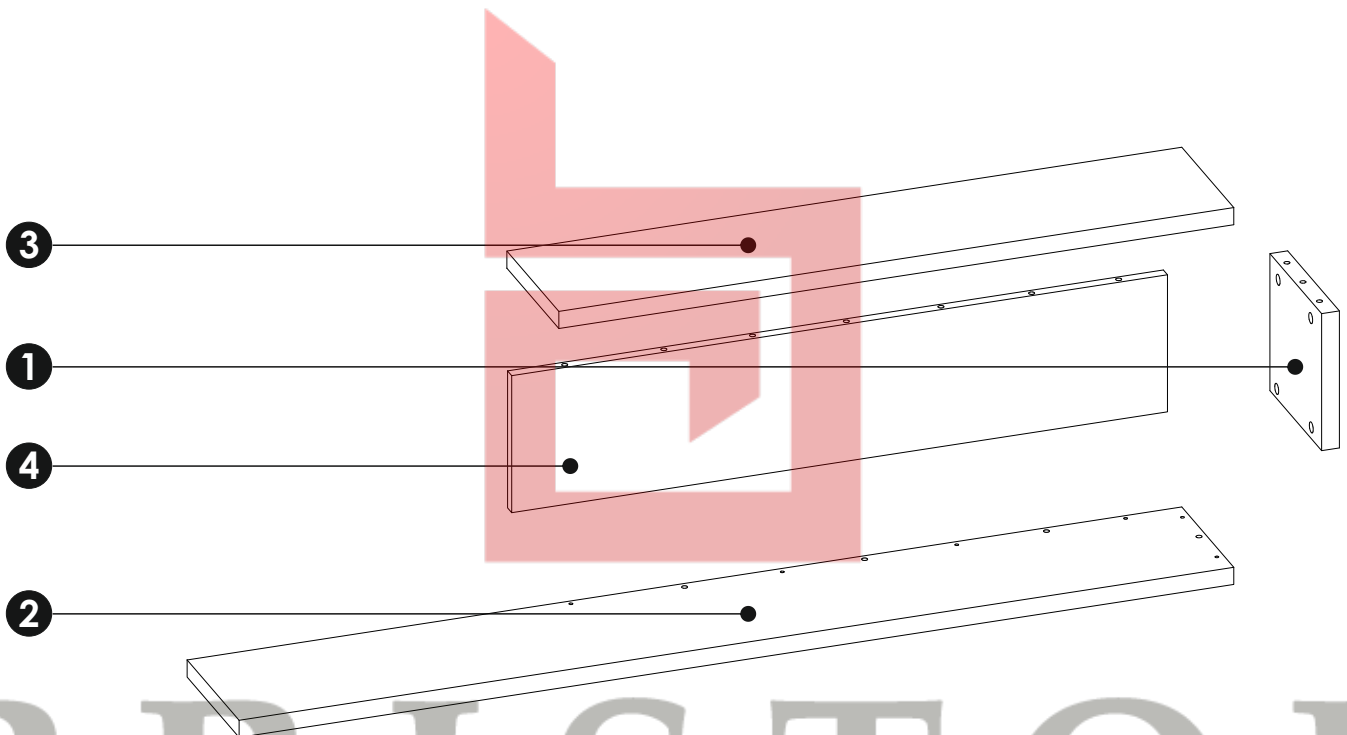

A	B	C	D
1	N61-115	200	200
2	N61-309	1400	201
3	N61-308	950	201
4	N61-423	927	200

A	B	C	D
1	N61-115	200	200
2	N61-309	1400	201
3	N61-308	950	201
4	N61-422	927	200

8x Ø15x12 mm #16 r1	4x Ø15x15 mm #22 r3	12x 20/11 r42	4x φ5x11 mm e4	2x g2	2x φ 6,3x13 mm e2	2x φ10x50 mm f35	2x φ5x60 mm p17	8x φ8x30 mm f1
4x Ø16 s2	2x siikon φ8x1,8mm o21							

1

2

3

4

5

ВРІСТОЛ
• МАГАЗИН МЕБЛІВ •

6

L