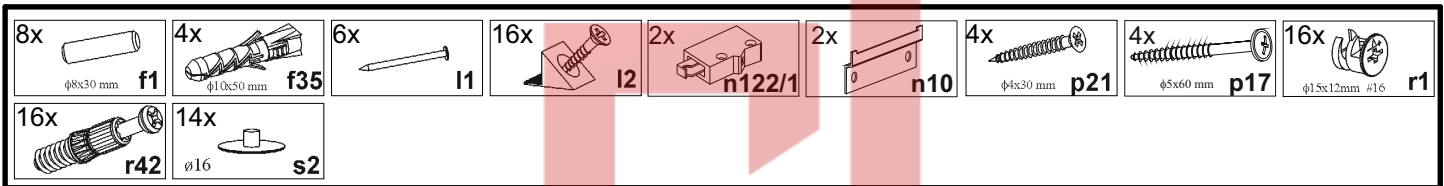

KRISTINA

SFW 140

| A | B | C | D |
|---|-----------|------|------|
| 1 | S128-1147 | 328 | 300 |
| 2 | S128-1148 | 328 | 300 |
| 3 | S128-149 | 364 | 252 |
| 4 | S128-215 | 1432 | 303 |
| 5 | S128-927 | 374 | 1405 |