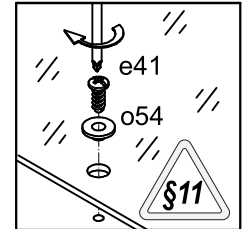

# Граф / Graf

Полиця вітрина / Полка витрина **SFW3W**

A	B	C	D	A	B	C	D		
1	S359-0021-01	455	99	2/3	9	S359-2009	1558	331	1/3
2	S359-0022-01	455	99	2/3	10	S359-2010	1538	323	1/3
3	S359-0023-01	455	99	2/3	11	S359-5022	455	308	1/3
4	S359-0024-01	455	99	2/3	12	S359-5023	450	80	1/3
5	S359-1026	450	298	1/3	13	S359-5024	450	80	1/3
6	S359-1027	450	298	1/3	14	S359-9005	463	528	1/3
7	S359-1028	450	276	1/3	15	S359-9006	463	528	1/3
8	S359-1029	450	276	1/3	16	S359-9007	463	458	1/3

# 5

**6****7**

25 mm 64 mm 413 mm 64 mm 903 mm 64 mm 25 mm