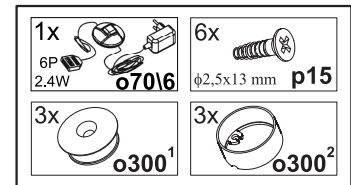

# Граф / Graf

Полиця вітрина / Полка витрина **SFW3W**

A	B	C	D	A	B	C	D		
1	S359-0021-01	455	99	2/3	9	S359-2009	1558	331	1/3
2	S359-0022-01	455	99	2/3	10	S359-2010	1538	323	1/3
3	S359-0023-01	455	99	2/3	11	S359-5022	455	308	1/3
4	S359-0024-01	455	99	2/3	12	S359-5023	450	80	1/3
5	S359-1026	450	298	1/3	13	S359-5024	450	80	1/3
6	S359-1027	450	298	1/3	14	S359-9005	463	528	1/3
7	S359-1028	450	276	1/3	15	S359-9006	463	528	1/3
8	S359-1029	450	276	1/3	16	S359-9007	463	458	1/3

# 5

**6****7**

25 mm 64 mm 413 mm 64 mm 903 mm 64 mm 25 mm