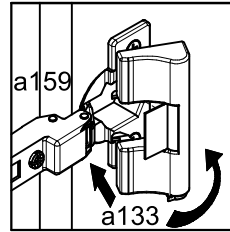

# Граф / Graf

Полиця вітрина / Полка витрина **SFW3W**

A	B	C	D	A	B	C	D		
1	S359-0021-01	455	99	2/3	9	S359-2009	1558	331	1/3
2	S359-0022-01	455	99	2/3	10	S359-2010	1538	323	1/3
3	S359-0023-01	455	99	2/3	11	S359-5022	455	308	1/3
4	S359-0024-01	455	99	2/3	12	S359-5023	450	80	1/3
5	S359-1026	450	298	1/3	13	S359-5024	450	80	1/3
6	S359-1027	450	298	1/3	14	S359-9005	463	528	1/3
7	S359-1028	450	276	1/3	15	S359-9006	463	528	1/3
8	S359-1029	450	276	1/3	16	S359-9007	463	458	1/3

# 4

**A=B**

# 5

**6****7**

25 mm 64 mm 413 mm 64 mm 903 mm 64 mm 25 mm