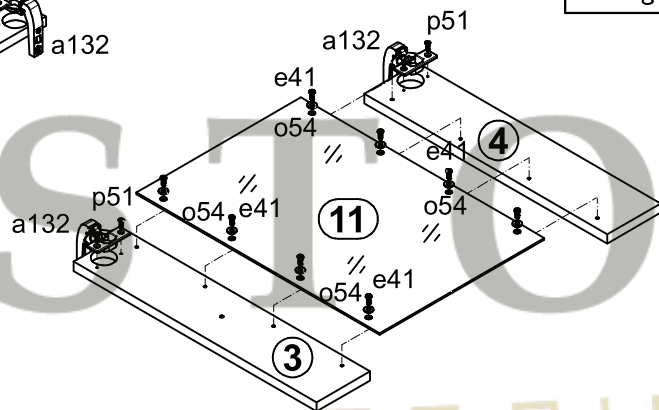

# Граф / Graf

Полиця вітрина / Полка витрина **SFW3W**

A	B	C	D	A	B	C	D		
1	S359-0021-01	455	99	2/3	9	S359-2009	1558	331	1/3
2	S359-0022-01	455	99	2/3	10	S359-2010	1538	323	1/3
3	S359-0023-01	455	99	2/3	11	S359-5022	455	308	1/3
4	S359-0024-01	455	99	2/3	12	S359-5023	450	80	1/3
5	S359-1026	450	298	1/3	13	S359-5024	450	80	1/3
6	S359-1027	450	298	1/3	14	S359-9005	463	528	1/3
7	S359-1028	450	276	1/3	15	S359-9006	463	528	1/3
8	S359-1029	450	276	1/3	16	S359-9007	463	458	1/3

# 5

**6****7**

25 mm 64 mm 413 mm 64 mm 903 mm 64 mm 25 mm