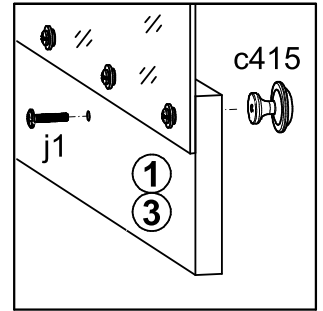

# Граф / Graf

Полиця вітрина / Полка витрина **SFW3W**

A	B	C	D	A	B	C	D		
1	S359-0021-01	455	99	2/3	9	S359-2009	1558	331	1/3
2	S359-0022-01	455	99	2/3	10	S359-2010	1538	323	1/3
3	S359-0023-01	455	99	2/3	11	S359-5022	455	308	1/3
4	S359-0024-01	455	99	2/3	12	S359-5023	450	80	1/3
5	S359-1026	450	298	1/3	13	S359-5024	450	80	1/3
6	S359-1027	450	298	1/3	14	S359-9005	463	528	1/3
7	S359-1028	450	276	1/3	15	S359-9006	463	528	1/3
8	S359-1029	450	276	1/3	16	S359-9007	463	458	1/3

# 4

**A=B**

# 5

**6****7**

25 mm 64 mm 413 mm 64 mm 903 mm 64 mm 25 mm