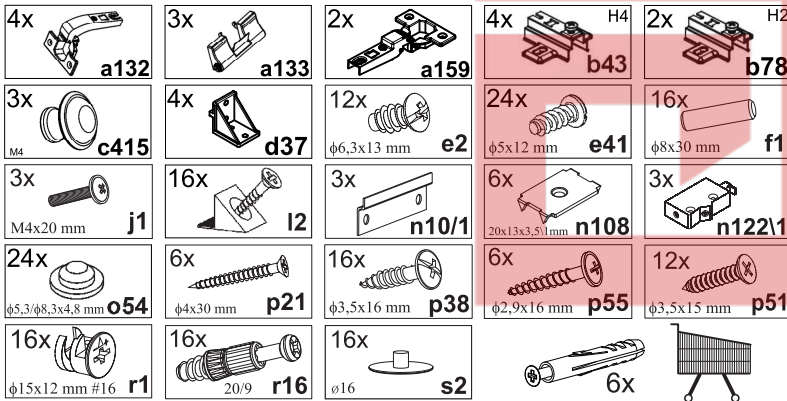

# Граф / Graf

Полиця вітрина / Полка витрина **SFW3W**

A	B	C	D	A	B	C	D		
1	S359-0021-01	455	99	2/3	9	S359-2009	1558	331	1/3
2	S359-0022-01	455	99	2/3	10	S359-2010	1538	323	1/3
3	S359-0023-01	455	99	2/3	11	S359-5022	455	308	1/3
4	S359-0024-01	455	99	2/3	12	S359-5023	450	80	1/3
5	S359-1026	450	298	1/3	13	S359-5024	450	80	1/3
6	S359-1027	450	298	1/3	14	S359-9005	463	528	1/3
7	S359-1028	450	276	1/3	15	S359-9006	463	528	1/3
8	S359-1029	450	276	1/3	16	S359-9007	463	458	1/3

# 5

**6****7**

25 mm 64 mm 413 mm 64 mm 903 mm 64 mm 25 mm