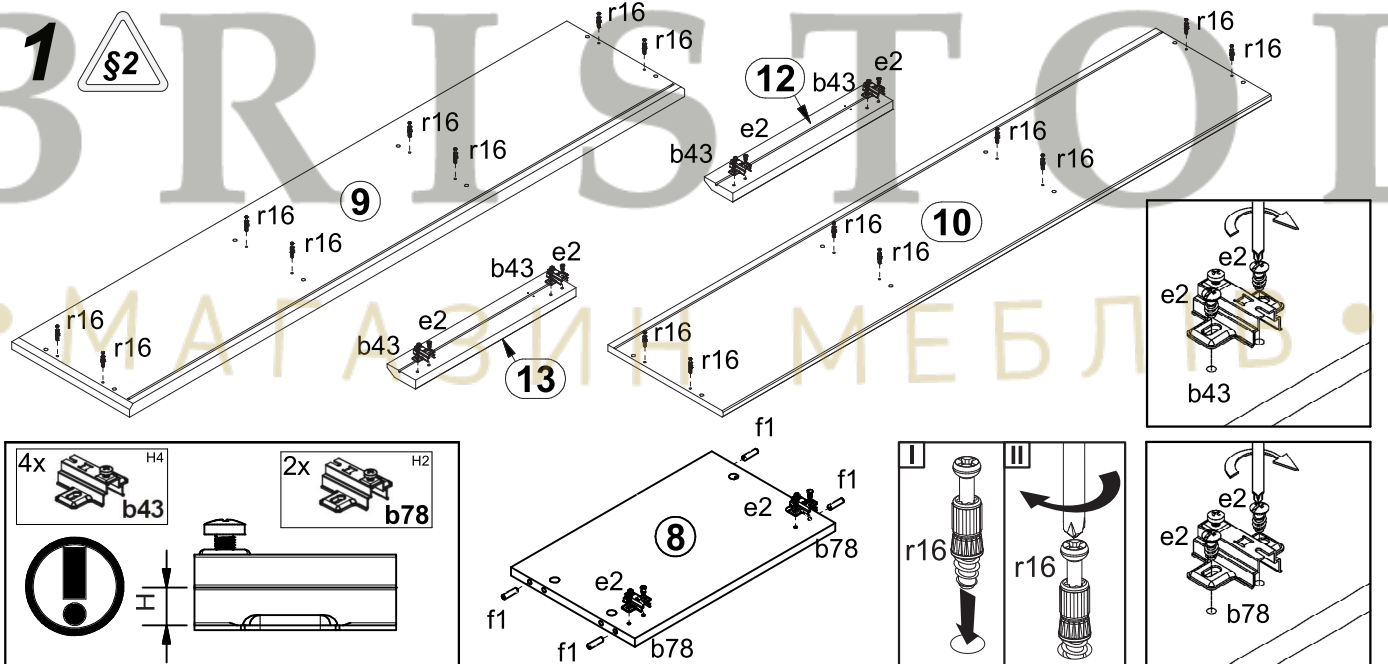

# Граф / Graf

Полиця вітрина / Полка витрина **SFW3W**

A	B	C	D	A	B	C	D		
1	S359-0021-01	455	99	2/3	9	S359-2009	1558	331	1/3
2	S359-0022-01	455	99	2/3	10	S359-2010	1538	323	1/3
3	S359-0023-01	455	99	2/3	11	S359-5022	455	308	1/3
4	S359-0024-01	455	99	2/3	12	S359-5023	450	80	1/3
5	S359-1026	450	298	1/3	13	S359-5024	450	80	1/3
6	S359-1027	450	298	1/3	14	S359-9005	463	528	1/3
7	S359-1028	450	276	1/3	15	S359-9006	463	528	1/3
8	S359-1029	450	276	1/3	16	S359-9007	463	458	1/3

# 5

**6****7**

25 mm 64 mm 413 mm 64 mm 903 mm 64 mm 25 mm