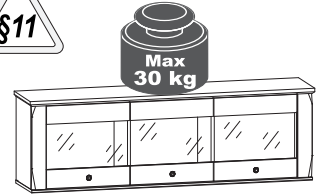

# Граф / Graf

Полиця вітрина / Полка витрина **SFW3W**

A	B	C	D	A	B	C	D		
1	S359-0021-01	455	99	2/3	9	S359-2009	1558	331	1/3
2	S359-0022-01	455	99	2/3	10	S359-2010	1538	323	1/3
3	S359-0023-01	455	99	2/3	11	S359-5022	455	308	1/3
4	S359-0024-01	455	99	2/3	12	S359-5023	450	80	1/3
5	S359-1026	450	298	1/3	13	S359-5024	450	80	1/3
6	S359-1027	450	298	1/3	14	S359-9005	463	528	1/3
7	S359-1028	450	276	1/3	15	S359-9006	463	528	1/3
8	S359-1029	450	276	1/3	16	S359-9007	463	458	1/3