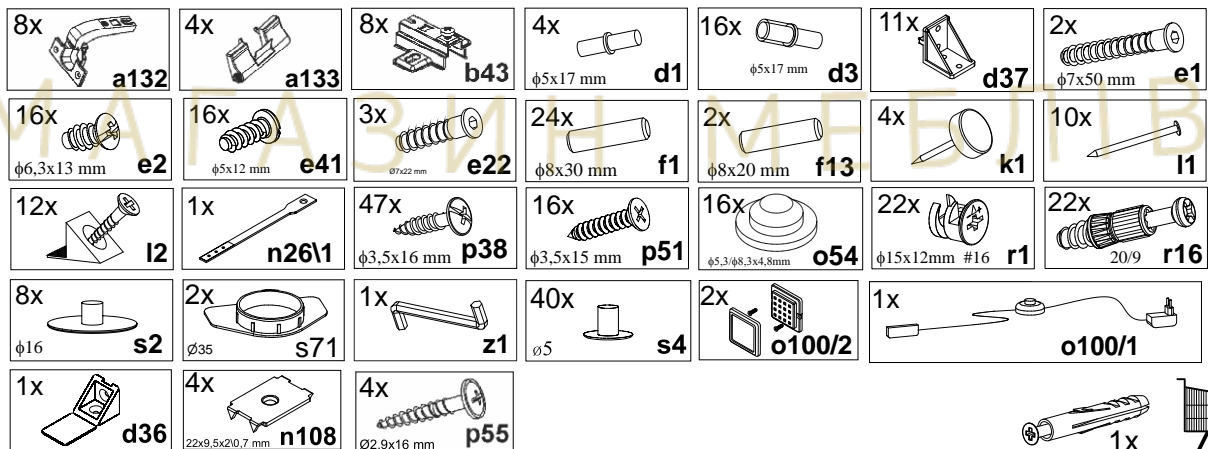

/

/ Erika

/

/ Glass-fronted cabinet **REG2W2D**

A	B	C		D					
1	S404-0004	446	543	4/4	12	S404-3002	1007	408	2/4
2	S404-0003	446	543	4/4	13	S404-3022	1007	392	2/4
3	S404-0022	446	145	4/4	14	S404-3023	494	393	2/4
4	S404-0023	446	145	4/4	15	S404-5029	1558	70	1/4
5	S404-0047	446	120	4/4	16	S404-5030	1558	70	1/4
6	S404-5031	588	445	3/4	17	S404-4001	1007	60	2/4
7	S404-1008	1558	428	1/4	18	S404-4033	1007	160	2/4
8	S404-1009	1558	428	1/4	19	S404-5003	899	70	2/4
9	S404-1042	768	402	1/4	20	S404-5004	899	70	2/4
10	S404-2011	1041	454	2/4	21	S404-9307	1486	508	1/4
11	S404-3001	1007	428	2/4	22	S404-9311	1486	508	1/4
					23	LH-691	691	14	1/4

1  §2

2  §6

3

4

5

6

7

8