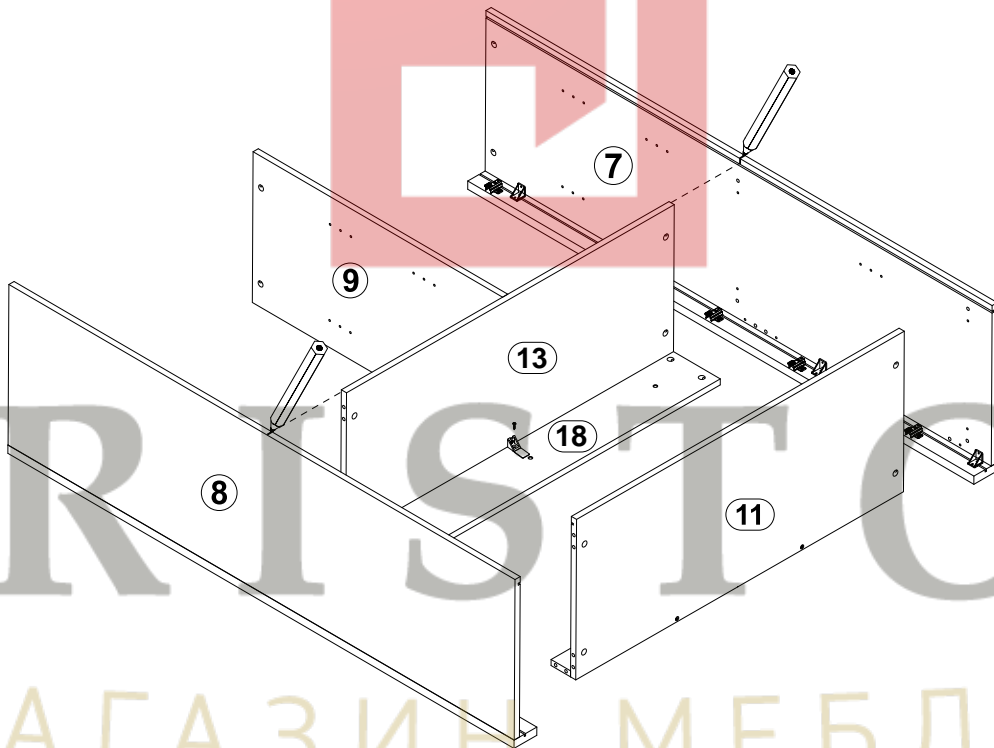

/

/ Erika

/

/ Glass-fronted cabinet **REG2W2D**

A	B	C		D					
1	S404-0004	446	543	4/4	12	S404-3002	1007	408	2/4
2	S404-0003	446	543	4/4	13	S404-3022	1007	392	2/4
3	S404-0022	446	145	4/4	14	S404-3023	494	393	2/4
4	S404-0023	446	145	4/4	15	S404-5029	1558	70	1/4
5	S404-0047	446	120	4/4	16	S404-5030	1558	70	1/4
6	S404-5031	588	445	3/4	17	S404-4001	1007	60	2/4
7	S404-1008	1558	428	1/4	18	S404-4033	1007	160	2/4
8	S404-1009	1558	428	1/4	19	S404-5003	899	70	2/4
9	S404-1042	768	402	1/4	20	S404-5004	899	70	2/4
10	S404-2011	1041	454	2/4	21	S404-9307	1486	508	1/4
11	S404-3001	1007	428	2/4	22	S404-9311	1486	508	1/4
					23	LH-691	691	14	1/4

1  §2

2  §6

3

4

5

6

7

8