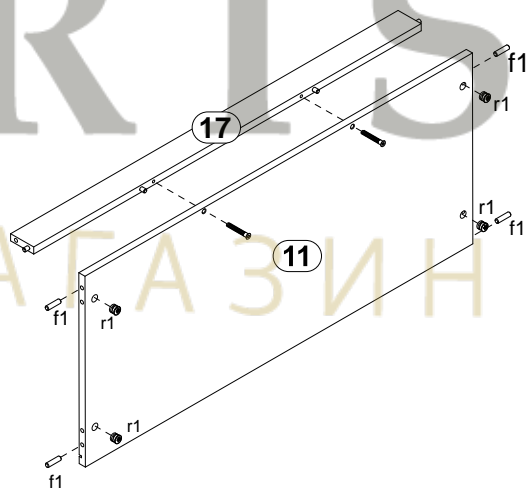

/

/ Erika

/

/ Glass-fronted cabinet **REG2W2D**

A	B	C		D					
1	S404-0004	446	543	4/4	12	S404-3002	1007	408	2/4
2	S404-0003	446	543	4/4	13	S404-3022	1007	392	2/4
3	S404-0022	446	145	4/4	14	S404-3023	494	393	2/4
4	S404-0023	446	145	4/4	15	S404-5029	1558	70	1/4
5	S404-0047	446	120	4/4	16	S404-5030	1558	70	1/4
6	S404-5031	588	445	3/4	17	S404-4001	1007	60	2/4
7	S404-1008	1558	428	1/4	18	S404-4033	1007	160	2/4
8	S404-1009	1558	428	1/4	19	S404-5003	899	70	2/4
9	S404-1042	768	402	1/4	20	S404-5004	899	70	2/4
10	S404-2011	1041	454	2/4	21	S404-9307	1486	508	1/4
11	S404-3001	1007	428	2/4	22	S404-9311	1486	508	1/4
					23	LH-691	691	14	1/4

1  §2

2  §6

3

4

5

6

7

8