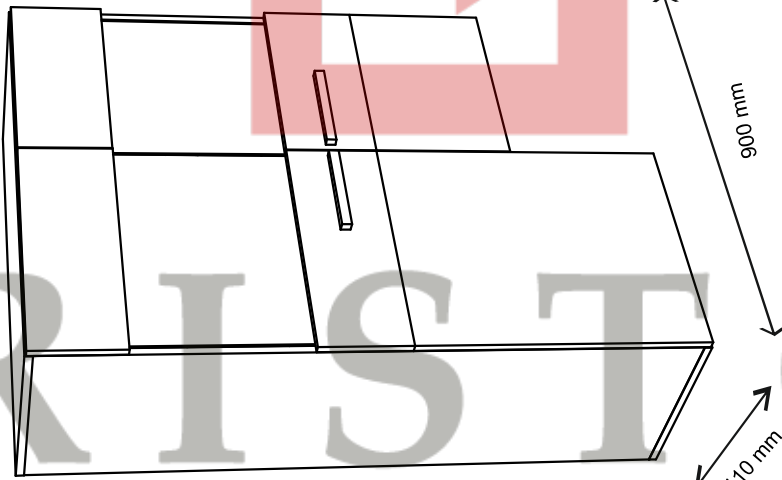

Installation manual

SOLO: NAD_TV_2W_L

Element symbol	Dimensions		Code	Package
	Width	Height		
1	391	16	SN-152	1/1
2	1004	16	SN-153	1/1
3	900	16	SN-224	1/1
4	384	16	SN-334	1/1
5	718	16	SN-154	1/1
6	500	16	SN-225	1/1
7	867	16	SN-335	1/1
8	466	16	SN-336	1/1
9	789	498	SN-047	2/2
10	474	398	SN-049	2/2
11	188	398	SN-579	2/2
12	188	498	SN-576	2/2
13	1329	488	SN-632	3/3
14	1010	405	SN-633	3/3
15	866	360	SN-337	4/4
16	422	478	SN-048	5/5
17	422	378	SN-050	5/5