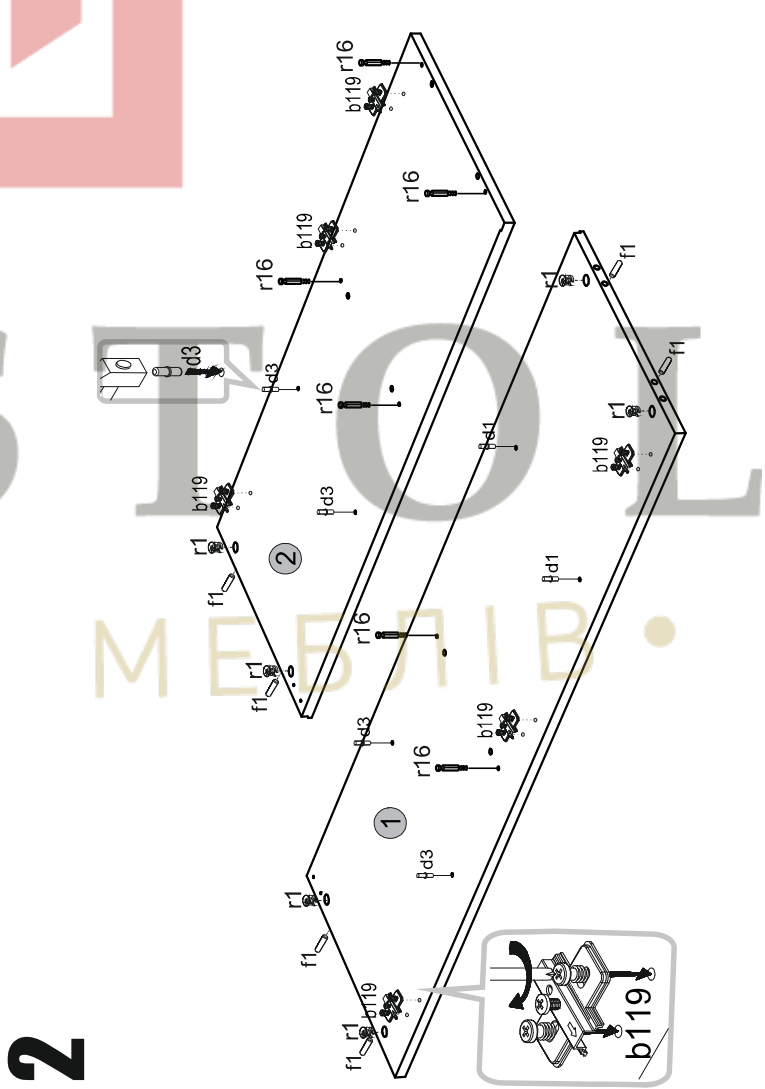

Installation manual

SOLO: NAD_TV_2W_L

Element symbol	Dimensions		Code	Package
	Width	Height		
1	391	16	SN-152	1/1
2	1004	16	SN-153	1/1
3	900	16	SN-224	1/1
4	384	16	SN-334	1/1
5	718	16	SN-154	1/1
6	500	16	SN-225	1/1
7	867	16	SN-335	1/1
8	466	16	SN-336	1/1
9	789	498	SN-047	2/2
10	474	398	SN-049	2/2
11	188	398	SN-579	2/2
12	188	498	SN-576	2/2
13	1329	488	SN-632	3/3
14	1010	405	SN-633	3/3
15	866	360	SN-337	4/4
16	422	478	SN-048	5/5
17	422	378	SN-050	5/5

1

3

2

4

7

8

5

6

9

10