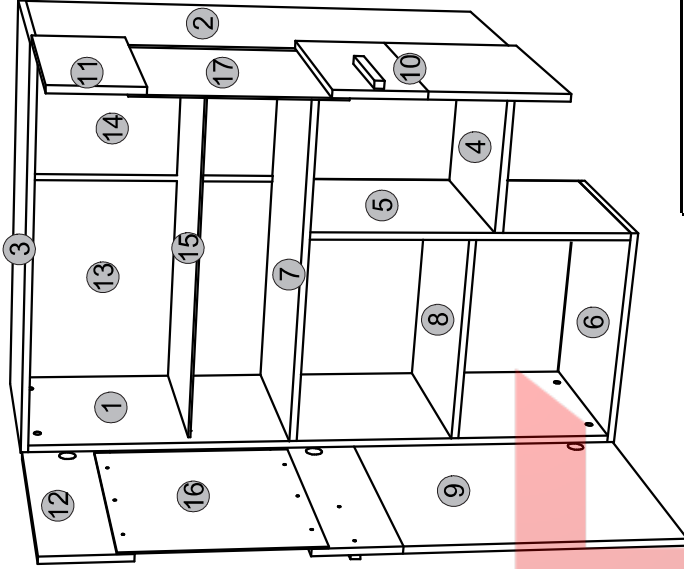

Installation manual

SOLO: NAD_TV_2W_L

Element symbol	Dimensions		Code	Package
	Width	Height		
1	391	16	SN-152	1/1
2	1004	16	SN-153	1/1
3	900	16	SN-224	1/1
4	384	16	SN-334	1/1
5	718	16	SN-154	1/1
6	500	16	SN-225	1/1
7	867	16	SN-335	1/1
8	466	16	SN-336	1/1
9	789	498	SN-047	2/2
10	474	398	SN-049	2/2
11	188	398	SN-579	2/2
12	188	498	SN-576	2/2
13	1329	488	SN-632	3/3
14	1010	405	SN-633	3/3
15	866	360	SN-337	4/4
16	422	478	SN-048	5/5
17	422	378	SN-050	5/5