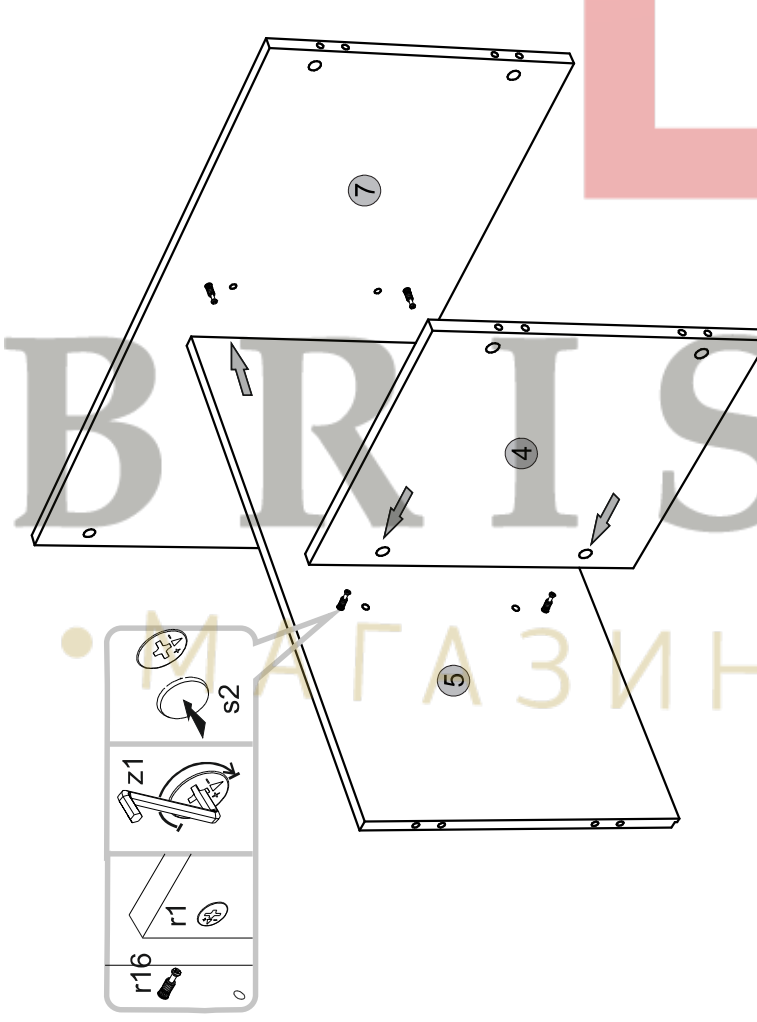

Installation manual

SOLO: NAD_TV_2W_L

Element symbol	Dimensions		Code	Package
	Width	Height		
1	391	16	SN-152	1/1
2	1004	16	SN-153	1/1
3	900	16	SN-224	1/1
4	384	16	SN-334	1/1
5	718	16	SN-154	1/1
6	500	16	SN-225	1/1
7	867	16	SN-335	1/1
8	466	16	SN-336	1/1
9	789	498	SN-047	2/2
10	474	398	SN-049	2/2
11	188	398	SN-579	2/2
12	188	498	SN-576	2/2
13	1329	488	SN-632	3/3
14	1010	405	SN-633	3/3
15	866	360	SN-337	4/4
16	422	478	SN-048	5/5
17	422	378	SN-050	5/5

1

3

2

4

7

8

5

6