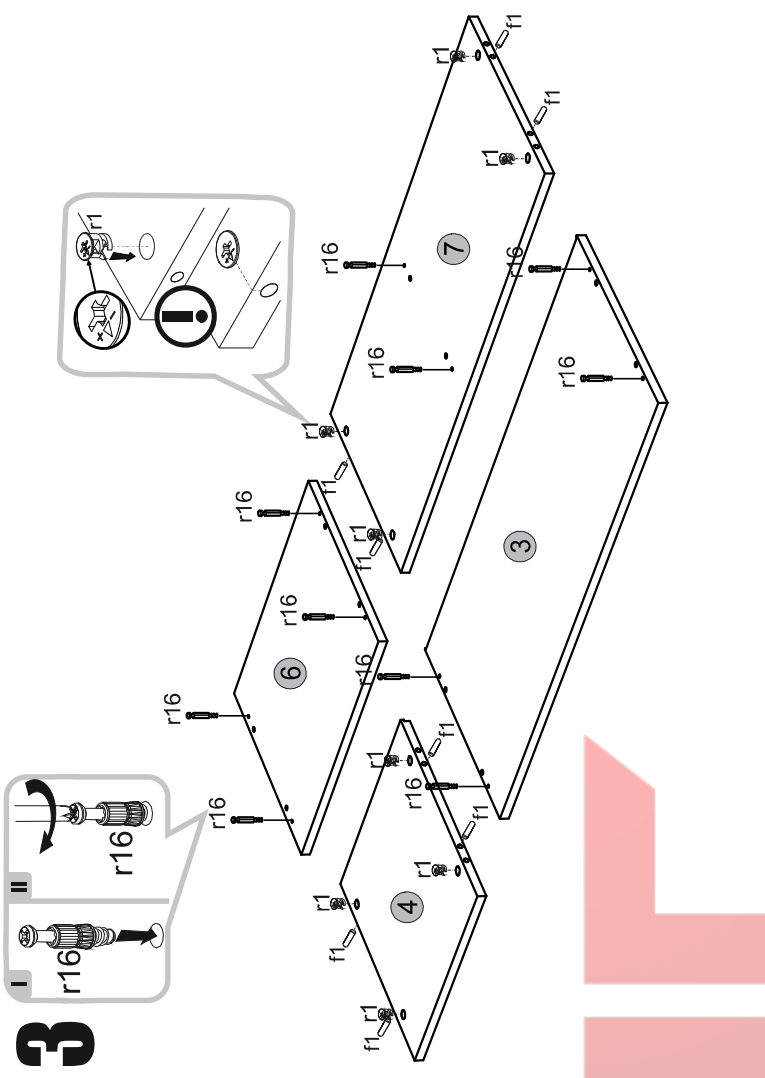

Installation manual

SOLO: NAD_TV_2W_L

Element symbol	Dimensions		Code	Package
	Width	Height		
1	391	16	SN-152	1/1
2	1004	16	SN-153	1/1
3	900	16	SN-224	1/1
4	384	16	SN-334	1/1
5	718	16	SN-154	1/1
6	500	16	SN-225	1/1
7	867	16	SN-335	1/1
8	466	16	SN-336	1/1
9	789	498	SN-047	2/2
10	474	398	SN-049	2/2
11	188	398	SN-579	2/2
12	188	498	SN-576	2/2
13	1329	488	SN-632	3/3
14	1010	405	SN-633	3/3
15	866	360	SN-337	4/4
16	422	478	SN-048	5/5
17	422	378	SN-050	5/5

1

3

2

4

7

8

5

6