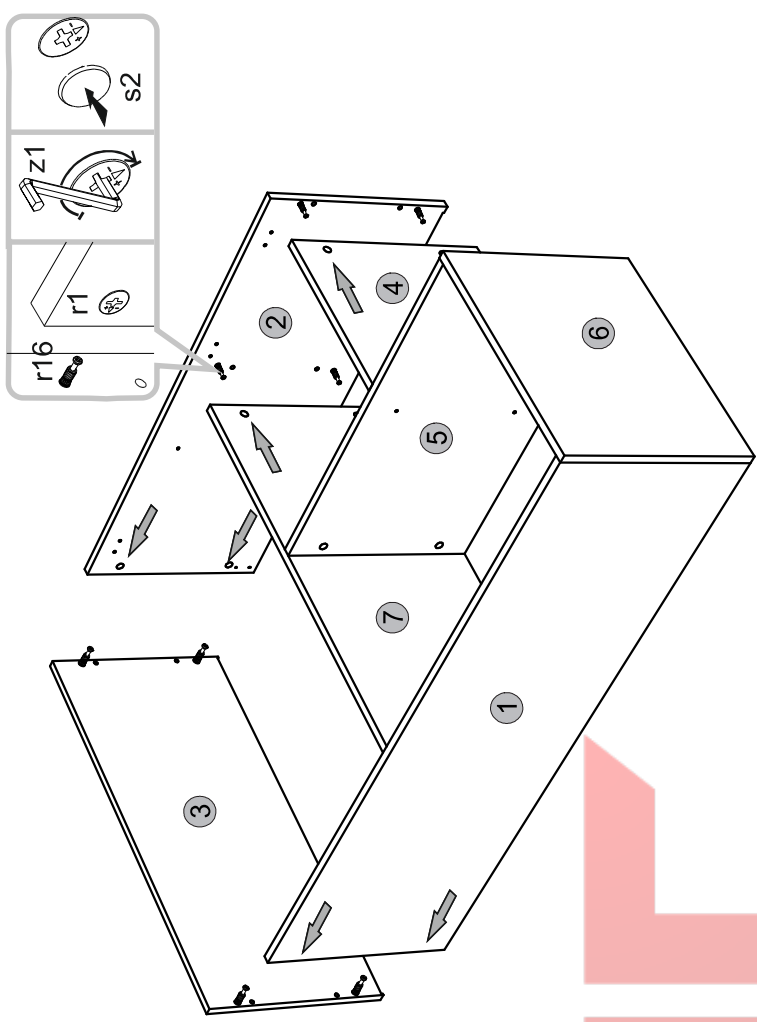

Installation manual

SOLO: NAD_TV_2W_L

Element symbol	Dimensions		Code	Package
	Width	Height		
1	391	16	SN-152	1/1
2	1004	16	SN-153	1/1
3	900	16	SN-224	1/1
4	384	16	SN-334	1/1
5	718	16	SN-154	1/1
6	500	16	SN-225	1/1
7	867	16	SN-335	1/1
8	466	16	SN-336	1/1
9	789	498	SN-047	2/2
10	474	398	SN-049	2/2
11	188	398	SN-579	2/2
12	188	498	SN-576	2/2
13	1329	488	SN-632	3/3
14	1010	405	SN-633	3/3
15	866	360	SN-337	4/4
16	422	478	SN-048	5/5
17	422	378	SN-050	5/5

1

3

2

4

7

8

5

6