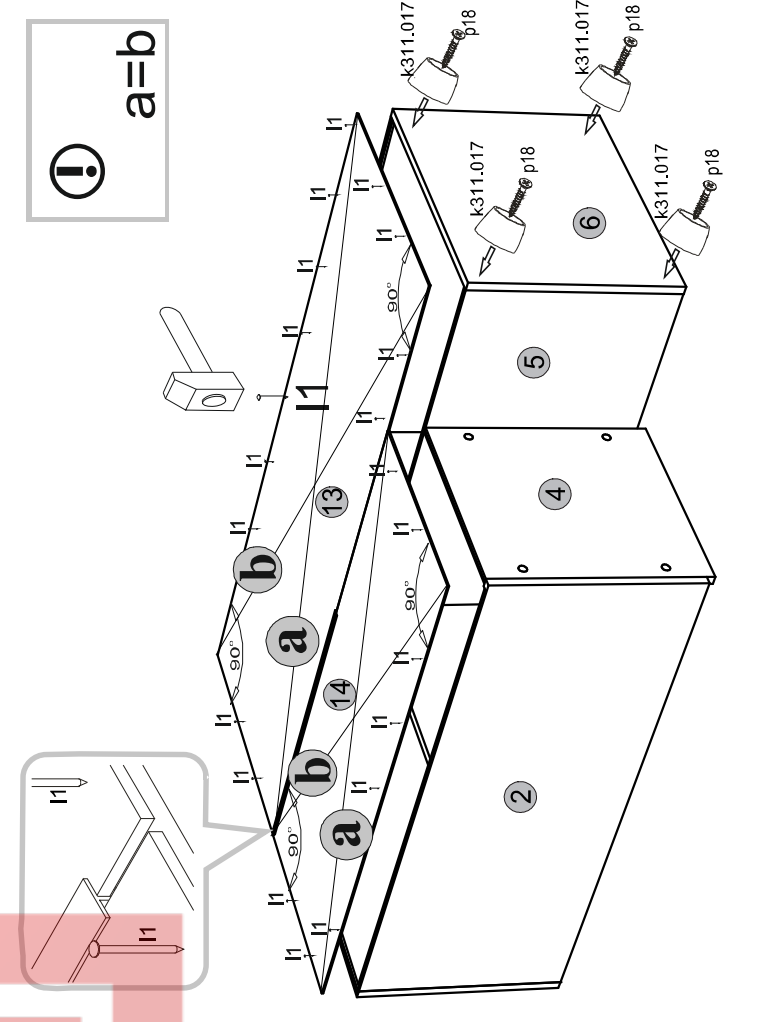

Installation manual

SOLO: NAD_TV_2W_L

Element symbol	Dimensions		Code	Package
	Width	Height		
1	391	16	SN-152	1/1
2	1004	16	SN-153	1/1
3	900	16	SN-224	1/1
4	384	16	SN-334	1/1
5	718	16	SN-154	1/1
6	500	16	SN-225	1/1
7	867	16	SN-335	1/1
8	466	16	SN-336	1/1
9	789	498	SN-047	2/2
10	474	398	SN-049	2/2
11	188	398	SN-579	2/2
12	188	498	SN-576	2/2
13	1329	488	SN-632	3/3
14	1010	405	SN-633	3/3
15	866	360	SN-337	4/4
16	422	478	SN-048	5/5
17	422	378	SN-050	5/5

1

3

2

4

7

8

5

6