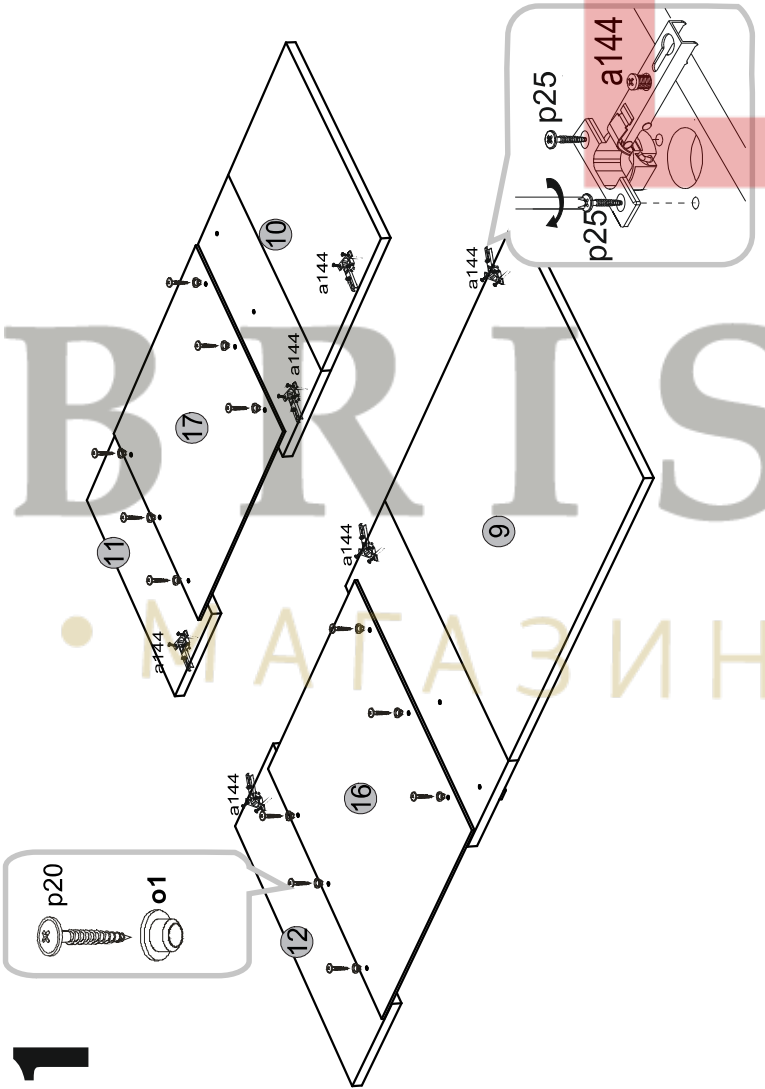

Installation manual

SOLO: NAD_TV_2W_L

Element symbol	Dimensions		Code	Package
	Width	Height		
1	391	16	SN-152	1/1
2	1004	16	SN-153	1/1
3	900	16	SN-224	1/1
4	384	16	SN-334	1/1
5	718	16	SN-154	1/1
6	500	16	SN-225	1/1
7	867	16	SN-335	1/1
8	466	16	SN-336	1/1
9	789	498	SN-047	2/2
10	474	398	SN-049	2/2
11	188	398	SN-579	2/2
12	188	498	SN-576	2/2
13	1329	488	SN-632	3/3
14	1010	405	SN-633	3/3
15	866	360	SN-337	4/4
16	422	478	SN-048	5/5
17	422	378	SN-050	5/5

1

3

2

4

7

8

5

6