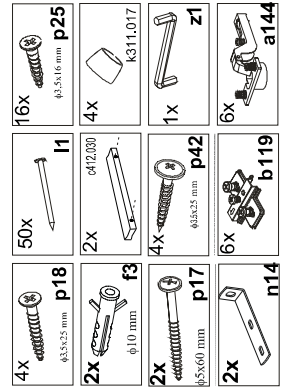

Installation manual

SOLO: NAD_TV_2W_L

Element symbol	Dimensions		Code	Package
	Width	Height		
1	391	16	SN-152	1/1
2	1004	16	SN-153	1/1
3	900	16	SN-224	1/1
4	384	16	SN-334	1/1
5	718	16	SN-154	1/1
6	500	16	SN-225	1/1
7	867	16	SN-335	1/1
8	466	16	SN-336	1/1
9	789	498	SN-047	2/2
10	474	398	SN-049	2/2
11	188	398	SN-579	2/2
12	188	498	SN-576	2/2
13	1329	488	SN-632	3/3
14	1010	405	SN-633	3/3
15	866	360	SN-337	4/4
16	422	478	SN-048	5/5
17	422	378	SN-050	5/5

1

3

2

4

7

8

5

6