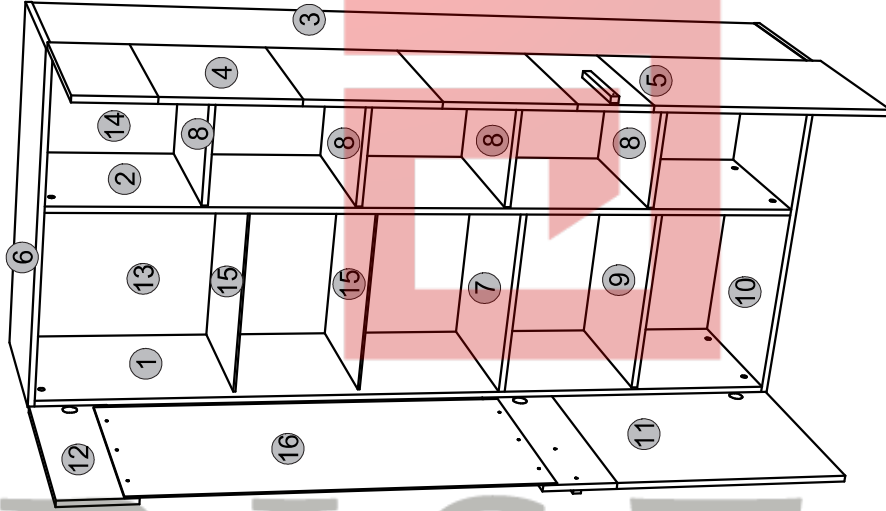

# Instalation manual

SOLO: WIT\_1W1D

Element symbol	Dimensions		Code	Package		
1	1913	394	16	1	SN-162	1/1
2	1913	391	16	1	SN-161	1/1
3	1913	394	16	1	SN-160	1/1
4	830	398	16	1	SN-053	1/1
5	788	398	16	1	SN-054	1/1
6	901	394	16	1	SN-228	2/2
7	483	391	16	1	SN-342	2/2
8	368	380	16	4	SN-343	2/2
9	482	380	16	1	SN-341	2/2
10	901	394	16	1	SN-227	2/2
11	789	498	16	1	SN-055	3/3
12	188	498	16	1	SN-501	3/3
13	1931	500	3	1	SN-636	4/4
14	1931	384	3	1	SN-635	4/4
15	482	360	5	2	SN-344	5/5
16	1032	478	4	1	SN-502	6/6