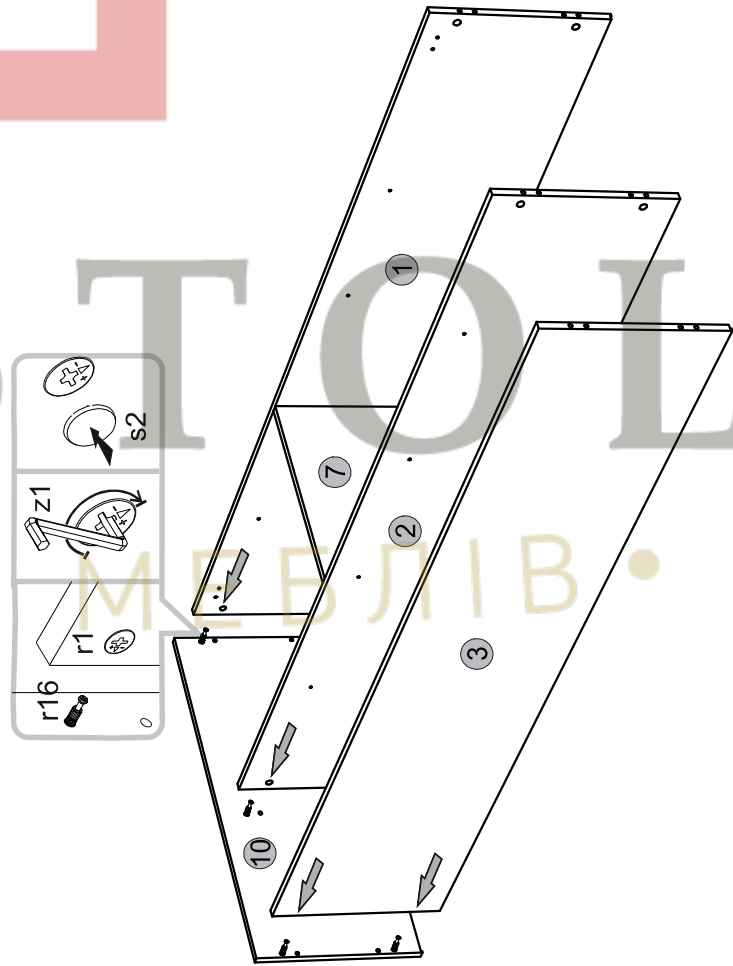

# Instalation manual

SOLO: WIT\_1W1D

Element symbol	Dimensions		Code	Package		
1	1913	394	16	1	SN-162	1/1
2	1913	391	16	1	SN-161	1/1
3	1913	394	16	1	SN-160	1/1
4	830	398	16	1	SN-053	1/1
5	788	398	16	1	SN-054	1/1
6	901	394	16	1	SN-228	2/2
7	483	391	16	1	SN-342	2/2
8	368	380	16	4	SN-343	2/2
9	482	380	16	1	SN-341	2/2
10	901	394	16	1	SN-227	2/2
11	789	498	16	1	SN-055	3/3
12	188	498	16	1	SN-501	3/3
13	1931	500	3	1	SN-636	4/4
14	1931	384	3	1	SN-635	4/4
15	482	360	5	2	SN-344	5/5
16	1032	478	4	1	SN-502	6/6

1

3

2

4

5

7

6

8