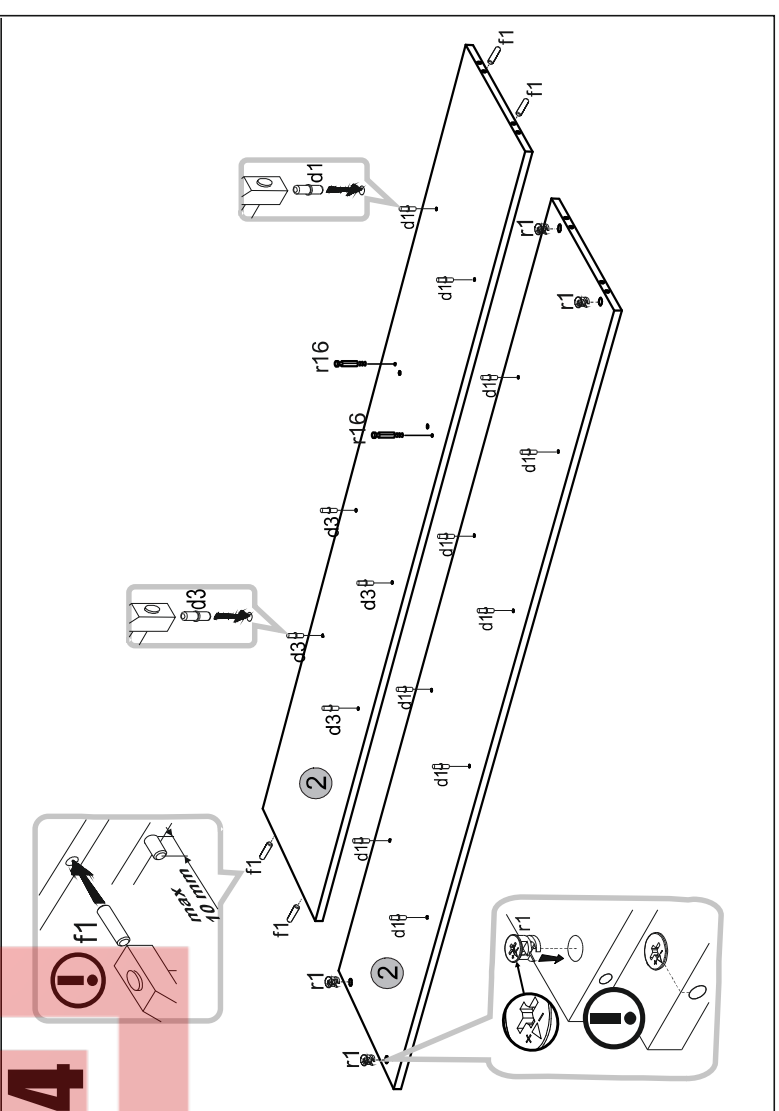

# Instalation manual

SOLO: WIT\_1W1D

Element symbol	Dimensions		Code	Package		
1	1913	394	16	1	SN-162	1/1
2	1913	391	16	1	SN-161	1/1
3	1913	394	16	1	SN-160	1/1
4	830	398	16	1	SN-053	1/1
5	788	398	16	1	SN-054	1/1
6	901	394	16	1	SN-228	2/2
7	483	391	16	1	SN-342	2/2
8	368	380	16	4	SN-343	2/2
9	482	380	16	1	SN-341	2/2
10	901	394	16	1	SN-227	2/2
11	789	498	16	1	SN-055	3/3
12	188	498	16	1	SN-501	3/3
13	1931	500	3	1	SN-636	4/4
14	1931	384	3	1	SN-635	4/4
15	482	360	5	2	SN-344	5/5
16	1032	478	4	1	SN-502	6/6

1

3

2

4

5

7

6

8