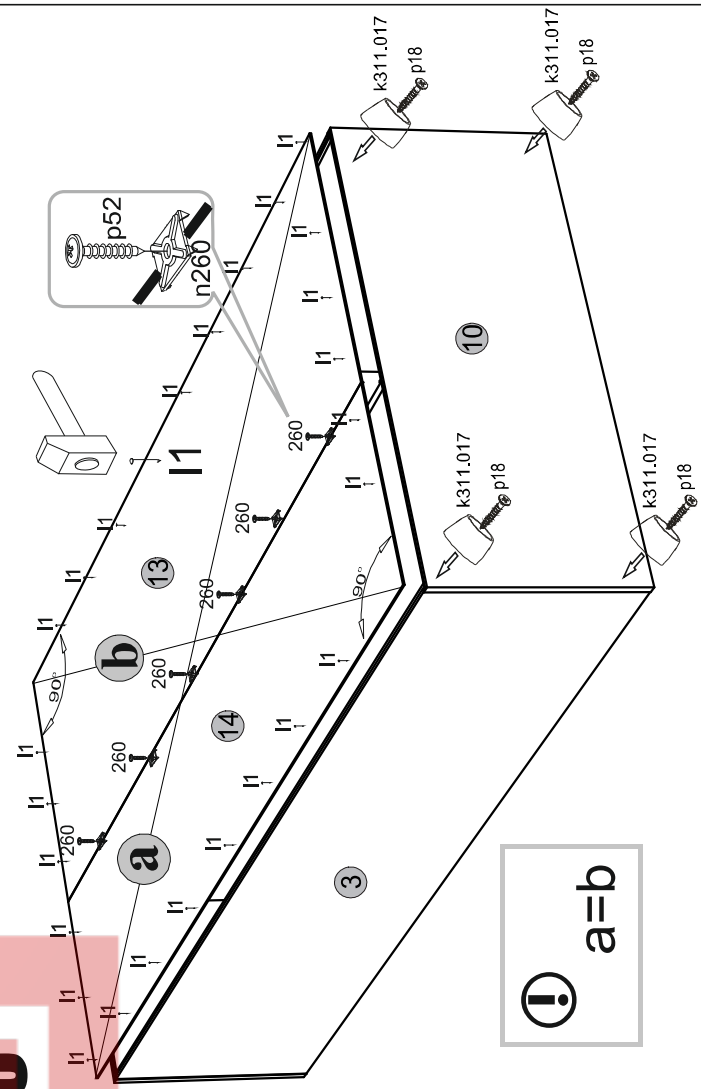

# Instalation manual

SOLO: WIT\_1W1D

Element symbol	Dimensions		Code	Package		
1	1913	394	16	1	SN-162	1/1
2	1913	391	16	1	SN-161	1/1
3	1913	394	16	1	SN-160	1/1
4	830	398	16	1	SN-053	1/1
5	788	398	16	1	SN-054	1/1
6	901	394	16	1	SN-228	2/2
7	483	391	16	1	SN-342	2/2
8	368	380	16	4	SN-343	2/2
9	482	380	16	1	SN-341	2/2
10	901	394	16	1	SN-227	2/2
11	789	498	16	1	SN-055	3/3
12	188	498	16	1	SN-501	3/3
13	1931	500	3	1	SN-636	4/4
14	1931	384	3	1	SN-635	4/4
15	482	360	5	2	SN-344	5/5
16	1032	478	4	1	SN-502	6/6

1

3

2

4

5

7

6

8