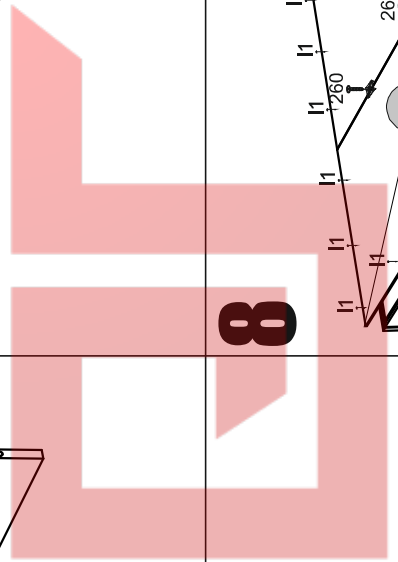

# Instalation manual

SOLO: WIT\_1W1D

Element symbol	Dimensions		Code	Package		
1	1913	394	16	1	SN-162	1/1
2	1913	391	16	1	SN-161	1/1
3	1913	394	16	1	SN-160	1/1
4	830	398	16	1	SN-053	1/1
5	788	398	16	1	SN-054	1/1
6	901	394	16	1	SN-228	2/2
7	483	391	16	1	SN-342	2/2
8	368	380	16	4	SN-343	2/2
9	482	380	16	1	SN-341	2/2
10	901	394	16	1	SN-227	2/2
11	789	498	16	1	SN-055	3/3
12	188	498	16	1	SN-501	3/3
13	1931	500	3	1	SN-636	4/4
14	1931	384	3	1	SN-635	4/4
15	482	360	5	2	SN-344	5/5
16	1032	478	4	1	SN-502	6/6

1

3

2

4

5

7

6

8