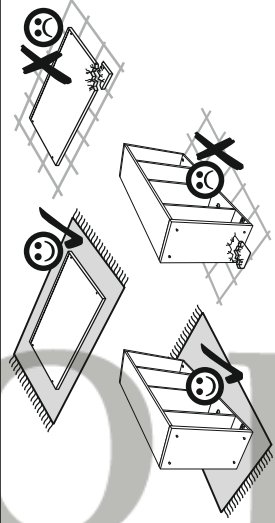

# Instalation manual

SOLO: WIT\_1W1D

Element symbol	Dimensions		Code	Package		
1	1913	394	16	1	SN-162	1/1
2	1913	391	16	1	SN-161	1/1
3	1913	394	16	1	SN-160	1/1
4	830	398	16	1	SN-053	1/1
5	788	398	16	1	SN-054	1/1
6	901	394	16	1	SN-228	2/2
7	483	391	16	1	SN-342	2/2
8	368	380	16	4	SN-343	2/2
9	482	380	16	1	SN-341	2/2
10	901	394	16	1	SN-227	2/2
11	789	498	16	1	SN-055	3/3
12	188	498	16	1	SN-501	3/3
13	1931	500	3	1	SN-636	4/4
14	1931	384	3	1	SN-635	4/4
15	482	360	5	2	SN-344	5/5
16	1032	478	4	1	SN-502	6/6