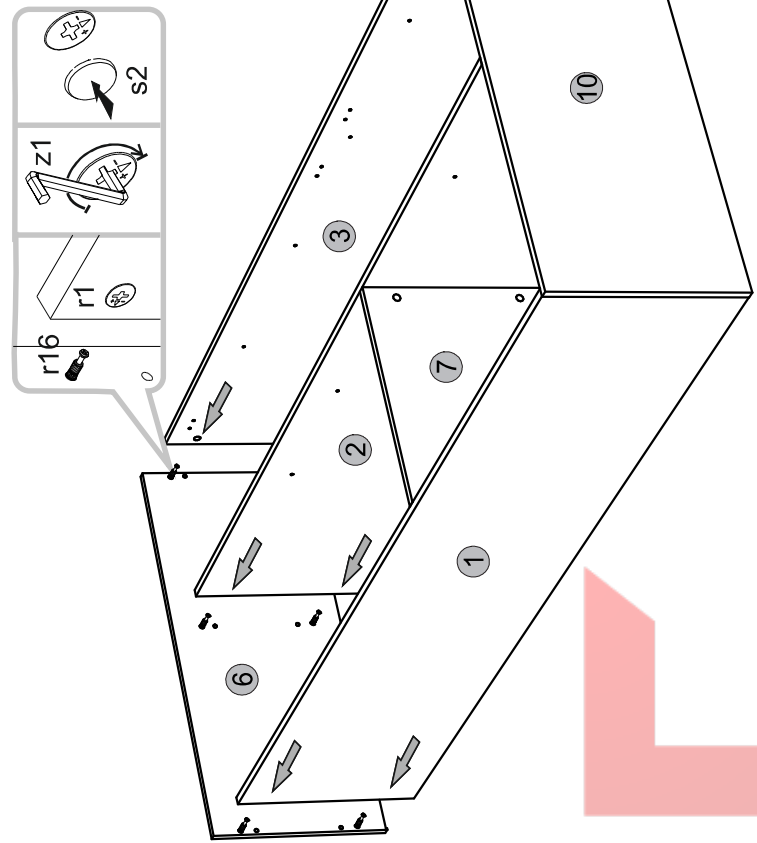

# Instalation manual

SOLO: WIT\_1W1D

Element symbol	Dimensions		Code	Package		
1	1913	394	16	1	SN-162	1/1
2	1913	391	16	1	SN-161	1/1
3	1913	394	16	1	SN-160	1/1
4	830	398	16	1	SN-053	1/1
5	788	398	16	1	SN-054	1/1
6	901	394	16	1	SN-228	2/2
7	483	391	16	1	SN-342	2/2
8	368	380	16	4	SN-343	2/2
9	482	380	16	1	SN-341	2/2
10	901	394	16	1	SN-227	2/2
11	789	498	16	1	SN-055	3/3
12	188	498	16	1	SN-501	3/3
13	1931	500	3	1	SN-636	4/4
14	1931	384	3	1	SN-635	4/4
15	482	360	5	2	SN-344	5/5
16	1032	478	4	1	SN-502	6/6

1

3

2

4

5

7

6

8