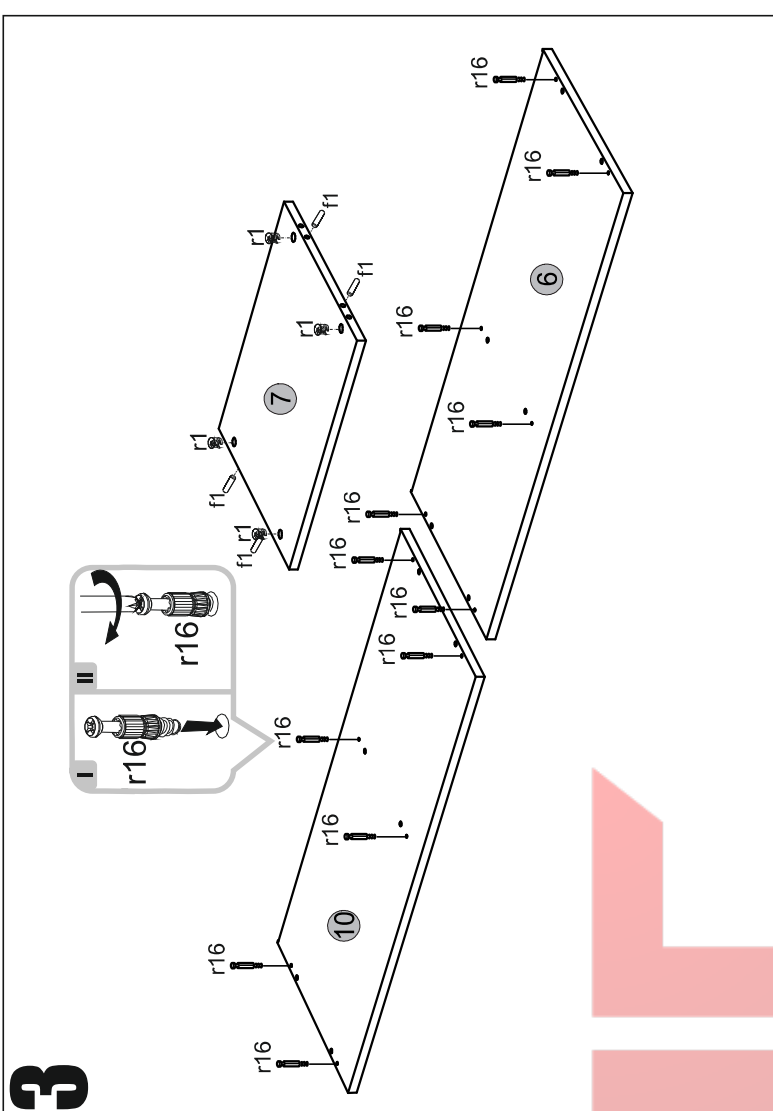

# Instalation manual

SOLO: WIT\_1W1D

Element symbol	Dimensions		Code	Package		
1	1913	394	16	1	SN-162	1/1
2	1913	391	16	1	SN-161	1/1
3	1913	394	16	1	SN-160	1/1
4	830	398	16	1	SN-053	1/1
5	788	398	16	1	SN-054	1/1
6	901	394	16	1	SN-228	2/2
7	483	391	16	1	SN-342	2/2
8	368	380	16	4	SN-343	2/2
9	482	380	16	1	SN-341	2/2
10	901	394	16	1	SN-227	2/2
11	789	498	16	1	SN-055	3/3
12	188	498	16	1	SN-501	3/3
13	1931	500	3	1	SN-636	4/4
14	1931	384	3	1	SN-635	4/4
15	482	360	5	2	SN-344	5/5
16	1032	478	4	1	SN-502	6/6

1

3

2

4

5

7

6

8