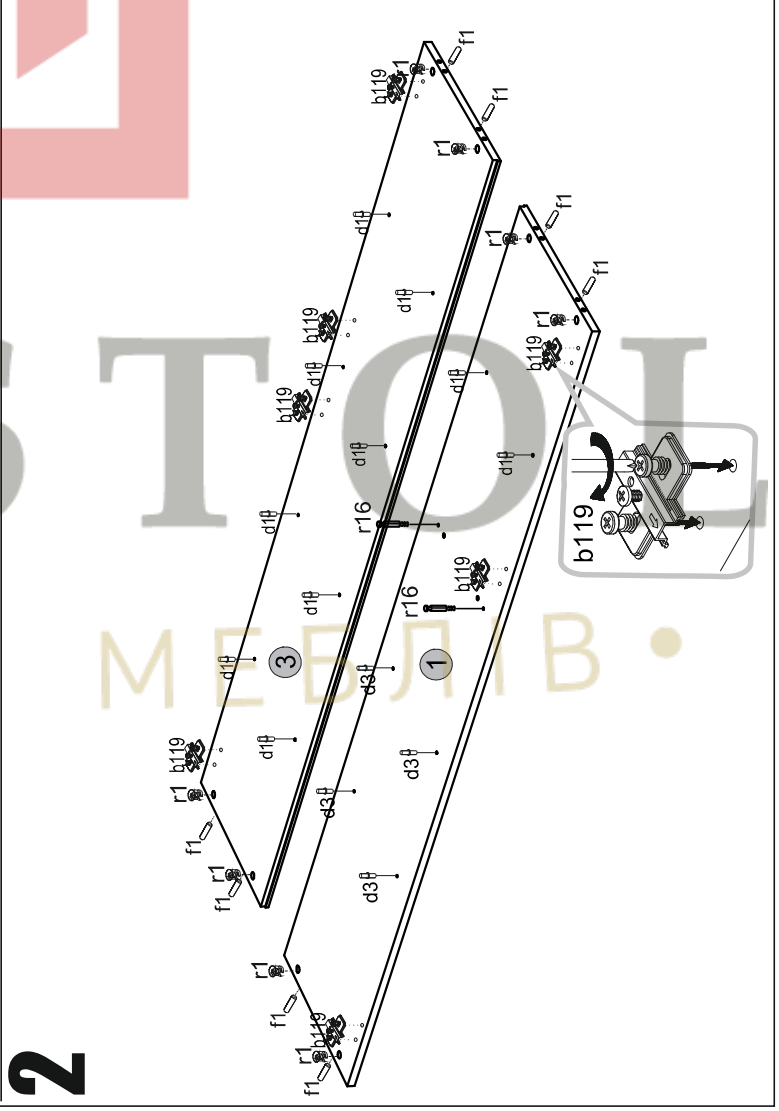

# Instalation manual

SOLO: WIT\_1W1D

Element symbol	Dimensions		Code	Package		
1	1913	394	16	1	SN-162	1/1
2	1913	391	16	1	SN-161	1/1
3	1913	394	16	1	SN-160	1/1
4	830	398	16	1	SN-053	1/1
5	788	398	16	1	SN-054	1/1
6	901	394	16	1	SN-228	2/2
7	483	391	16	1	SN-342	2/2
8	368	380	16	4	SN-343	2/2
9	482	380	16	1	SN-341	2/2
10	901	394	16	1	SN-227	2/2
11	789	498	16	1	SN-055	3/3
12	188	498	16	1	SN-501	3/3
13	1931	500	3	1	SN-636	4/4
14	1931	384	3	1	SN-635	4/4
15	482	360	5	2	SN-344	5/5
16	1032	478	4	1	SN-502	6/6

1

3

2

4

5

7

6

8

BRISTOL

МАТАЗИН МЕБЛІВ

9

10