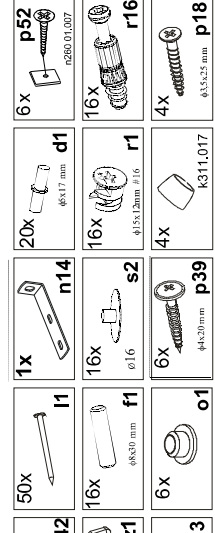

# Instalation manual

SOLO: WIT\_1W1D

Element symbol	Dimensions		Code	Package		
1	1913	394	16	1	SN-162	1/1
2	1913	391	16	1	SN-161	1/1
3	1913	394	16	1	SN-160	1/1
4	830	398	16	1	SN-053	1/1
5	788	398	16	1	SN-054	1/1
6	901	394	16	1	SN-228	2/2
7	483	391	16	1	SN-342	2/2
8	368	380	16	4	SN-343	2/2
9	482	380	16	1	SN-341	2/2
10	901	394	16	1	SN-227	2/2
11	789	498	16	1	SN-055	3/3
12	188	498	16	1	SN-501	3/3
13	1931	500	3	1	SN-636	4/4
14	1931	384	3	1	SN-635	4/4
15	482	360	5	2	SN-344	5/5
16	1032	478	4	1	SN-502	6/6

1

3

2

4

5

7

6

8