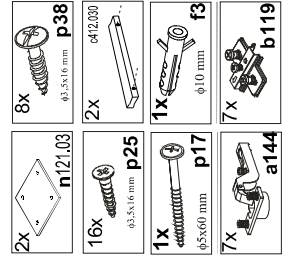

# Instalation manual

SOLO: WIT\_1W1D

Element symbol	Dimensions		Code	Package		
1	1913	394	16	1	SN-162	1/1
2	1913	391	16	1	SN-161	1/1
3	1913	394	16	1	SN-160	1/1
4	830	398	16	1	SN-053	1/1
5	788	398	16	1	SN-054	1/1
6	901	394	16	1	SN-228	2/2
7	483	391	16	1	SN-342	2/2
8	368	380	16	4	SN-343	2/2
9	482	380	16	1	SN-341	2/2
10	901	394	16	1	SN-227	2/2
11	789	498	16	1	SN-055	3/3
12	188	498	16	1	SN-501	3/3
13	1931	500	3	1	SN-636	4/4
14	1931	384	3	1	SN-635	4/4
15	482	360	5	2	SN-344	5/5
16	1032	478	4	1	SN-502	6/6

1

3

2

4

5

7

6

8