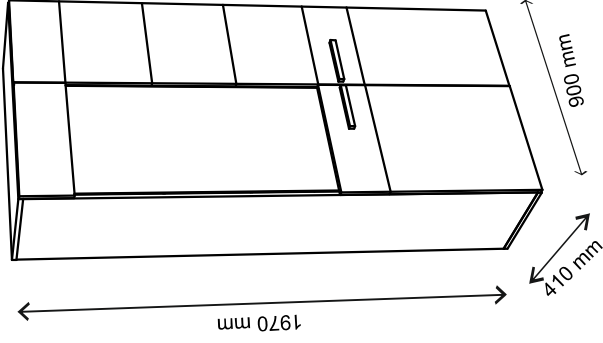

# Instalation manual

SOLO: WIT\_1W1D

Element symbol	Dimensions		Code	Package		
1	1913	394	16	1	SN-162	1/1
2	1913	391	16	1	SN-161	1/1
3	1913	394	16	1	SN-160	1/1
4	830	398	16	1	SN-053	1/1
5	788	398	16	1	SN-054	1/1
6	901	394	16	1	SN-228	2/2
7	483	391	16	1	SN-342	2/2
8	368	380	16	4	SN-343	2/2
9	482	380	16	1	SN-341	2/2
10	901	394	16	1	SN-227	2/2
11	789	498	16	1	SN-055	3/3
12	188	498	16	1	SN-501	3/3
13	1931	500	3	1	SN-636	4/4
14	1931	384	3	1	SN-635	4/4
15	482	360	5	2	SN-344	5/5
16	1032	478	4	1	SN-502	6/6