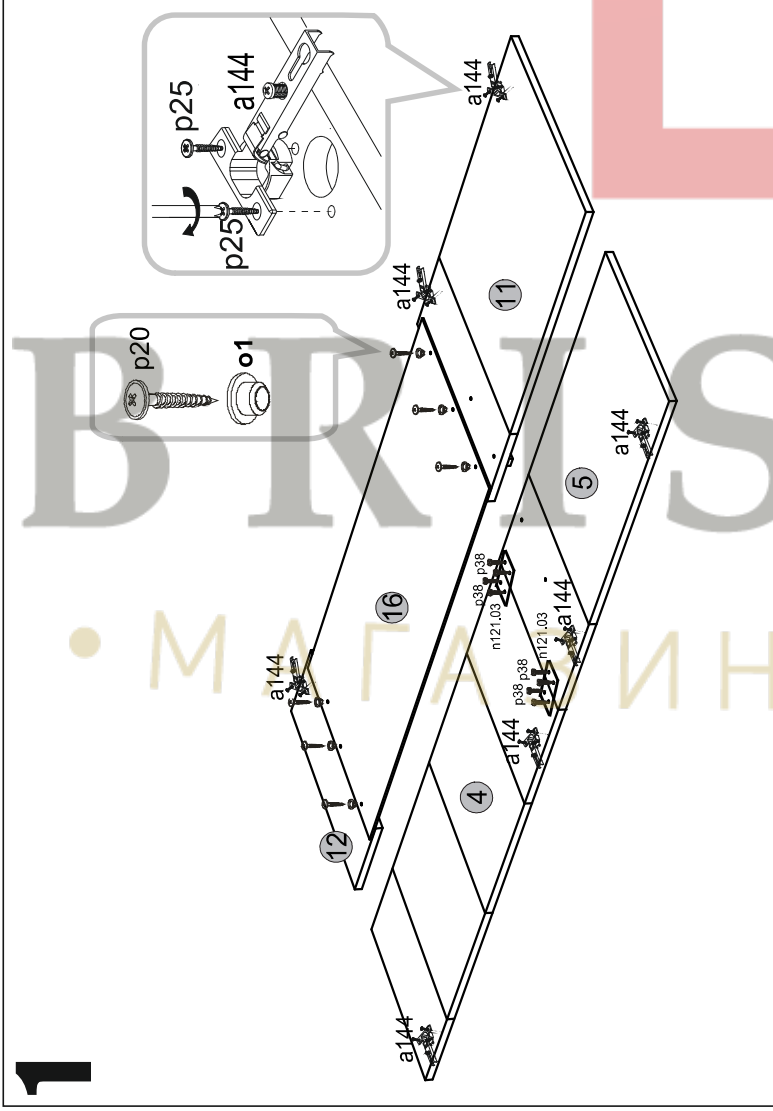

# Instalation manual

SOLO: WIT\_1W1D

Element symbol	Dimensions		Code	Package		
1	1913	394	16	1	SN-162	1/1
2	1913	391	16	1	SN-161	1/1
3	1913	394	16	1	SN-160	1/1
4	830	398	16	1	SN-053	1/1
5	788	398	16	1	SN-054	1/1
6	901	394	16	1	SN-228	2/2
7	483	391	16	1	SN-342	2/2
8	368	380	16	4	SN-343	2/2
9	482	380	16	1	SN-341	2/2
10	901	394	16	1	SN-227	2/2
11	789	498	16	1	SN-055	3/3
12	188	498	16	1	SN-501	3/3
13	1931	500	3	1	SN-636	4/4
14	1931	384	3	1	SN-635	4/4
15	482	360	5	2	SN-344	5/5
16	1032	478	4	1	SN-502	6/6

1

3

2

4

5

7

6

8