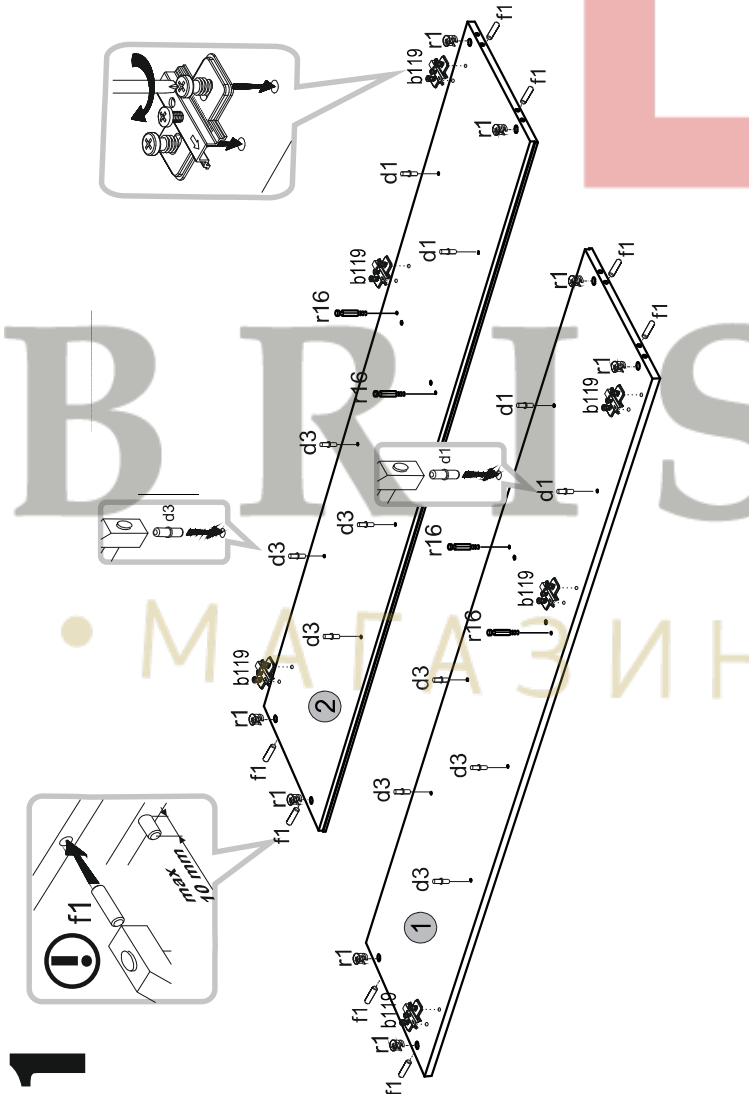

# Instalation manual

SOLO: WIT\_WYS\_2W

Element symbol	Dimensions	Code	Package
1	1913 394	SN-109	1/1
2	1913 394	SN-110	1/1
3	1000 394	SN-205	1/1
4	188 498	SN-501	2/2
5	188 498	SN-505	2/2
6	967 391	SN-304	1/1
7	967 391	SN-305	1/1
8	1931 492	SN-607	5/6
9	966 360	SN-306	4/6
10	1032 478	SN-502	3/6
11	789 498	SN-503	2/2
12	789 498	SN-506	2/2

1x		1x		1x		2x		4x		4x		12x		12x	
1x		1x		1x		1x		1x		1x		12x		12x	
1x		1x		1x		1x		1x		1x		12x		12x	
1x		1x		1x		1x		1x		1x		12x		12x	

3

4

1

2

5

6

7