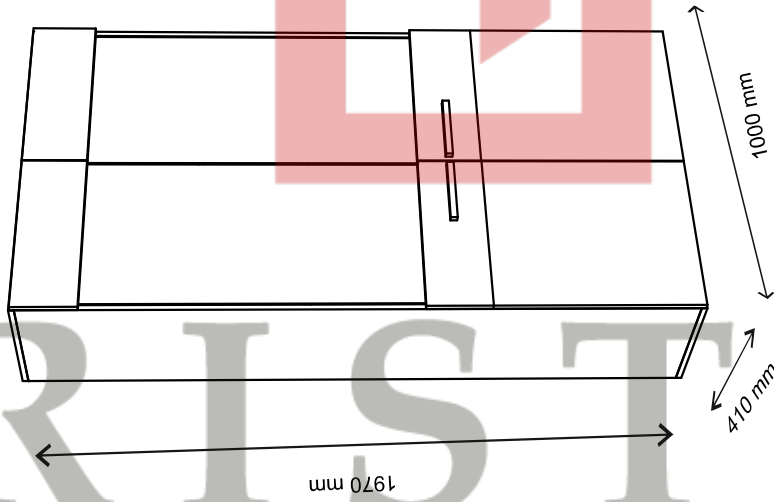

# Instalation manual

SOLO: WIT\_WYS\_2W

Element symbol	Dimensions	Code	Package
1	1913 394	SN-109	1/1
2	1913 394	SN-110	1/1
3	1000 394	SN-205	1/1
4	188 498	SN-501	2/2
5	188 498	SN-505	2/2
6	967 391	SN-304	1/1
7	967 391	SN-305	1/1
8	1931 492	SN-607	5/6
9	966 360	SN-306	4/6
10	1032 478	SN-502	3/6
11	789 498	SN-503	2/2
12	789 498	SN-506	2/2