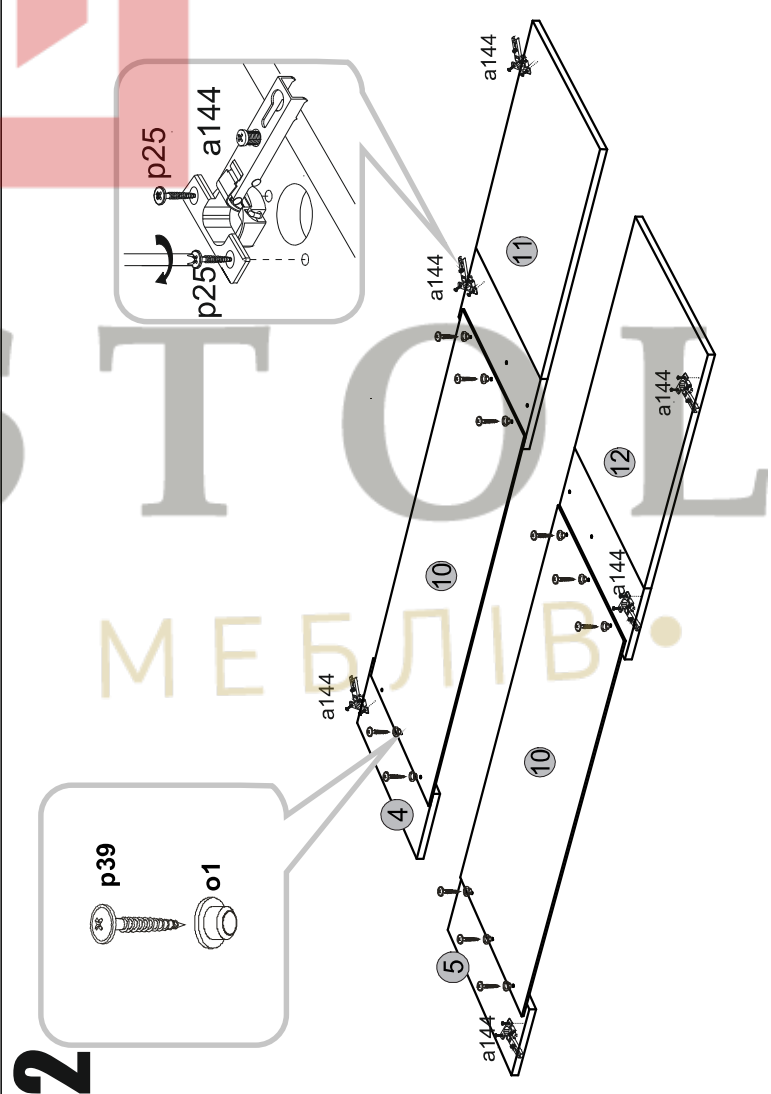

# Instalation manual

SOLO: WIT\_WYS\_2W

Element symbol	Dimensions	Code	Package
1	1913 394	SN-109	1/1
2	1913 394	SN-110	1/1
3	1000 394	SN-205	1/1
4	188 498	SN-501	2/2
5	188 498	SN-505	2/2
6	967 391	SN-304	1/1
7	967 391	SN-305	1/1
8	1931 492	SN-607	5/6
9	966 360	SN-306	4/6
10	1032 478	SN-502	3/6
11	789 498	SN-503	2/2
12	789 498	SN-506	2/2

1x		1x		1x		2x		4x		4x		12x		12x	
1x		1x		1x		1x		1x		1x		12x		12x	
1x		1x		1x		1x		1x		1x		12x		12x	
1x		1x		1x		1x		1x		1x		12x		12x	

3

4

1

2

5

6

7