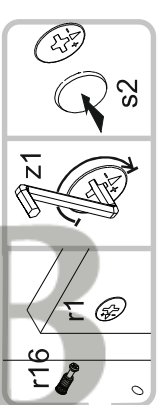

# Instalation manual

SOLO: WIT\_WYS\_2W

Element symbol	Dimensions	Code	Package
1	1913 394	SN-109	1/1
2	1913 394	SN-110	1/1
3	1000 394	SN-205	1/1
4	188 498	SN-501	2/2
5	188 498	SN-505	2/2
6	967 391	SN-304	1/1
7	967 391	SN-305	1/1
8	1931 492	SN-607	5/6
9	966 360	SN-306	4/6
10	1032 478	SN-502	3/6
11	789 498	SN-503	2/2
12	789 498	SN-506	2/2

1x		1x		1x		2x		4x		4x		12x		12x	
1x		1x		1x		1x		1x		1x		12x		12x	
1x		1x		1x		1x		1x		1x		12x		12x	
1x		1x		1x		1x		1x		1x		12x		12x	

3

4

1

2

5

6

7