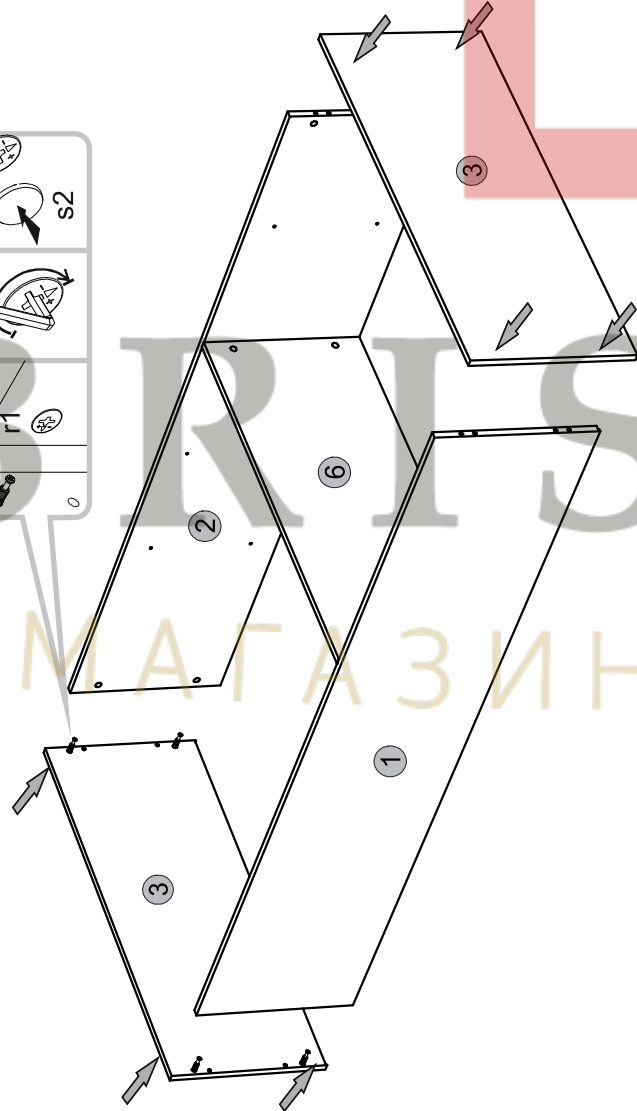

# Instalation manual

SOLO: WIT\_WYS\_2W

Element symbol	Dimensions	Code	Package
1	1913 394	SN-109	1/1
2	1913 394	SN-110	1/1
3	1000 394	SN-205	1/1
4	188 498	SN-501	2/2
5	188 498	SN-505	2/2
6	967 391	SN-304	1/1
7	967 391	SN-305	1/1
8	1931 492	SN-607	5/6
9	966 360	SN-306	4/6
10	1032 478	SN-502	3/6
11	789 498	SN-503	2/2
12	789 498	SN-506	2/2

1x		1x		1x		2x		4x		4x		12x		12x	
1x		1x		1x		1x		1x		1x		12x		12x	
1x		1x		1x		1x		1x		1x		12x		12x	
1x		1x		1x		1x		1x		1x		12x		12x	

3

4

1

2

5

6

7