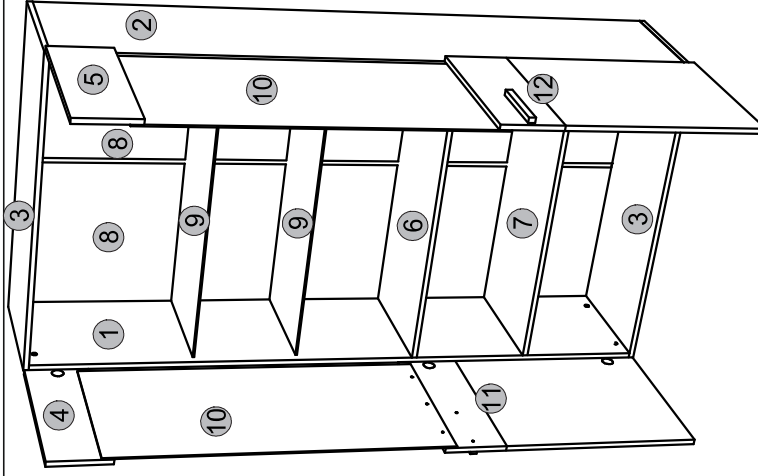

# Instalation manual

SOLO: WIT\_WYS\_2W

Element symbol	Dimensions	Code	Package
1	1913 394	SN-109	1/1
2	1913 394	SN-110	1/1
3	1000 394	SN-205	1/1
4	188 498	SN-501	2/2
5	188 498	SN-505	2/2
6	967 391	SN-304	1/1
7	967 391	SN-305	1/1
8	1931 492	SN-607	5/6
9	966 360	SN-306	4/6
10	1032 478	SN-502	3/6
11	789 498	SN-503	2/2
12	789 498	SN-506	2/2

1x		1x		1x		2x		4x		4x		12x		12x	
1x		1x		1x		1x		1x		1x		12x		12x	
1x		1x		1x		1x		1x		1x		12x		12x	
1x		1x		1x		1x		1x		1x		12x		12x	

3

4

1

2

5

6

7