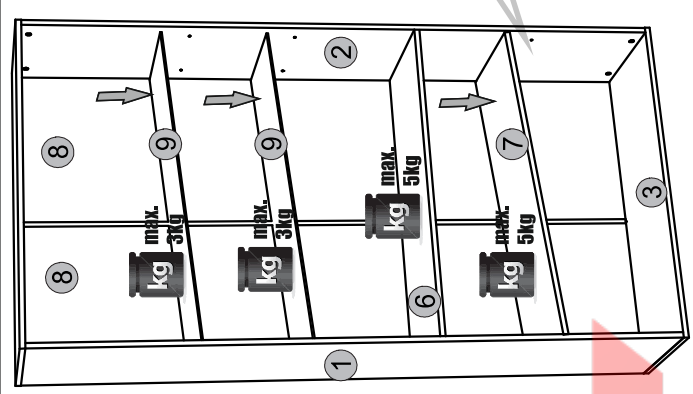

# Instalation manual

SOLO: WIT\_WYS\_2W

Element symbol	Dimensions	Code	Package
1	1913 394	SN-109	1/1
2	1913 394	SN-110	1/1
3	1000 394	SN-205	1/1
4	188 498	SN-501	2/2
5	188 498	SN-505	2/2
6	967 391	SN-304	1/1
7	967 391	SN-305	1/1
8	1931 492	SN-607	5/6
9	966 360	SN-306	4/6
10	1032 478	SN-502	3/6
11	789 498	SN-503	2/2
12	789 498	SN-506	2/2

1x		1x		1x		2x		4x		4x		12x		12x	
1x		1x		1x		1x		1x		1x		12x		12x	
1x		1x		1x		1x		1x		1x		12x		12x	
1x		1x		1x		1x		1x		1x		12x		12x	

3

4

1

2

5

6

7