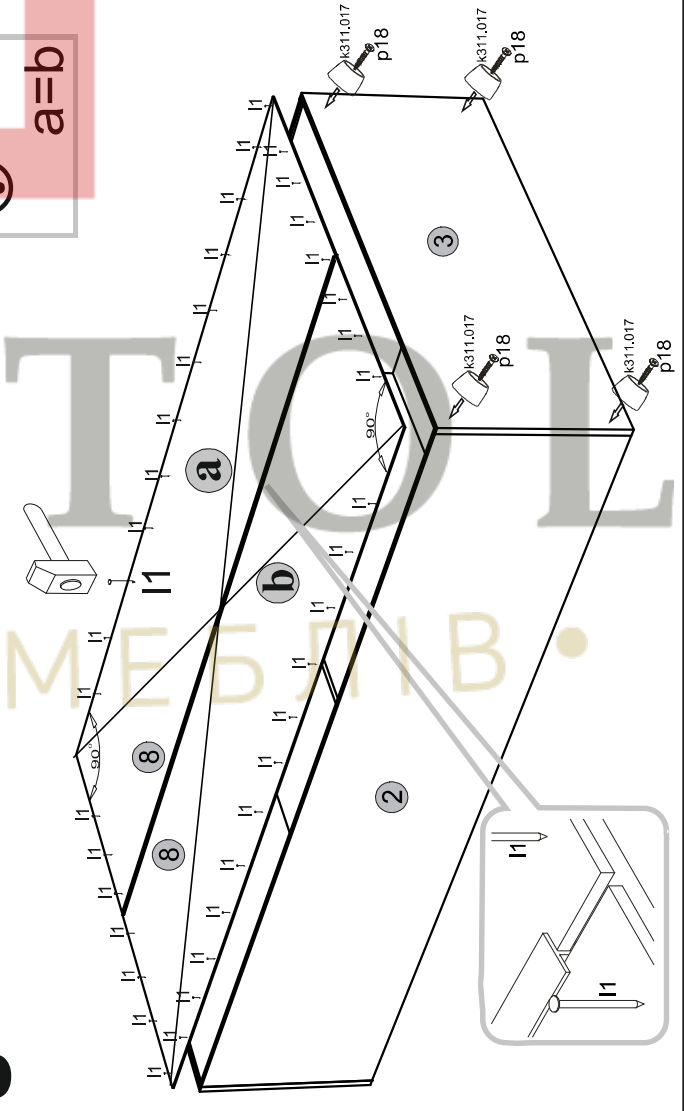

# Instalation manual

SOLO: WIT\_WYS\_2W

Element symbol	Dimensions	Code	Package
1	1913 394	SN-109	1/1
2	1913 394	SN-110	1/1
3	1000 394	SN-205	1/1
4	188 498	SN-501	2/2
5	188 498	SN-505	2/2
6	967 391	SN-304	1/1
7	967 391	SN-305	1/1
8	1931 492	SN-607	5/6
9	966 360	SN-306	4/6
10	1032 478	SN-502	3/6
11	789 498	SN-503	2/2
12	789 498	SN-506	2/2

1x		1x		1x		2x		4x		4x		12x		12x	
1x		1x		1x		1x		1x		1x		12x		12x	
1x		1x		1x		1x		1x		1x		12x		12x	
1x		1x		1x		1x		1x		1x		12x		12x	

3

4

1

2

5

6

7