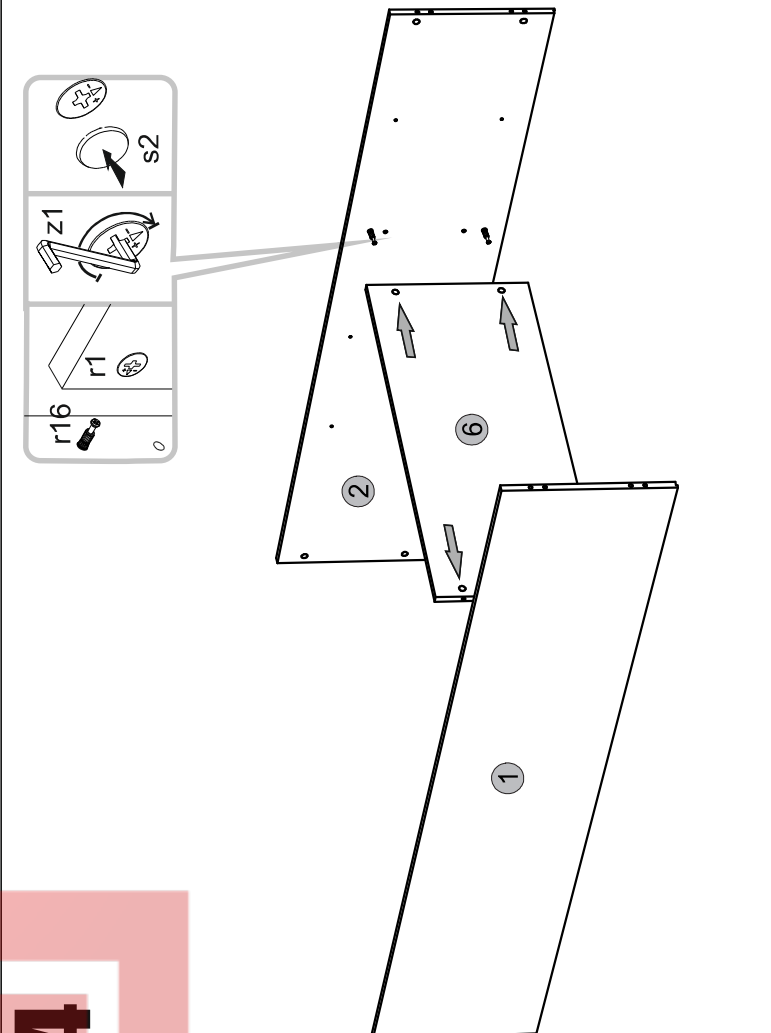

# Instalation manual

SOLO: WIT\_WYS\_2W

Element symbol	Dimensions	Code	Package
1	1913 394	SN-109	1/1
2	1913 394	SN-110	1/1
3	1000 394	SN-205	1/1
4	188 498	SN-501	2/2
5	188 498	SN-505	2/2
6	967 391	SN-304	1/1
7	967 391	SN-305	1/1
8	1931 492	SN-607	5/6
9	966 360	SN-306	4/6
10	1032 478	SN-502	3/6
11	789 498	SN-503	2/2
12	789 498	SN-506	2/2

1x		1x		1x		2x		4x		4x		12x		12x	
1x		1x		1x		1x		1x		1x		12x		12x	
1x		1x		1x		1x		1x		1x		12x		12x	
1x		1x		1x		1x		1x		1x		12x		12x	

3

4

1

2

5

6

7