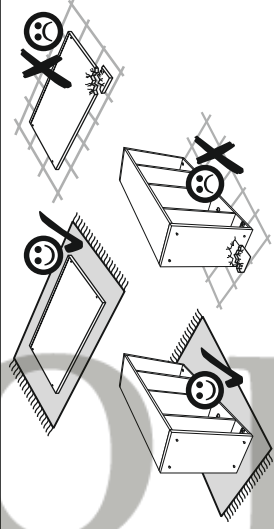

# Instalation manual

SOLO: WIT\_WYS\_2W

Element symbol	Dimensions	Code	Package
1	1913 394	SN-109	1/1
2	1913 394	SN-110	1/1
3	1000 394	SN-205	1/1
4	188 498	SN-501	2/2
5	188 498	SN-505	2/2
6	967 391	SN-304	1/1
7	967 391	SN-305	1/1
8	1931 492	SN-607	5/6
9	966 360	SN-306	4/6
10	1032 478	SN-502	3/6
11	789 498	SN-503	2/2
12	789 498	SN-506	2/2