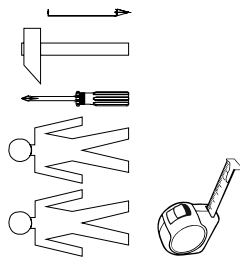

# Instalation manual

SOLO: WIT\_WYS\_2W

Element symbol	Dimensions	Code	Package
1	1913 394	SN-109	1/1
2	1913 394	SN-110	1/1
3	1000 394	SN-205	1/1
4	188 498	SN-501	2/2
5	188 498	SN-505	2/2
6	967 391	SN-304	1/1
7	967 391	SN-305	1/1
8	1931 492	SN-607	5/6
9	966 360	SN-306	4/6
10	1032 478	SN-502	3/6
11	789 498	SN-503	2/2
12	789 498	SN-506	2/2