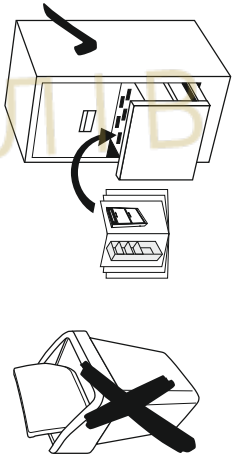

# Instalation manual

SOLO: WIT\_WYS\_2W

Element symbol	Dimensions	Code	Package
1	1913 394	SN-109	1/1
2	1913 394	SN-110	1/1
3	1000 394	SN-205	1/1
4	188 498	SN-501	2/2
5	188 498	SN-505	2/2
6	967 391	SN-304	1/1
7	967 391	SN-305	1/1
8	1931 492	SN-607	5/6
9	966 360	SN-306	4/6
10	1032 478	SN-502	3/6
11	789 498	SN-503	2/2
12	789 498	SN-506	2/2