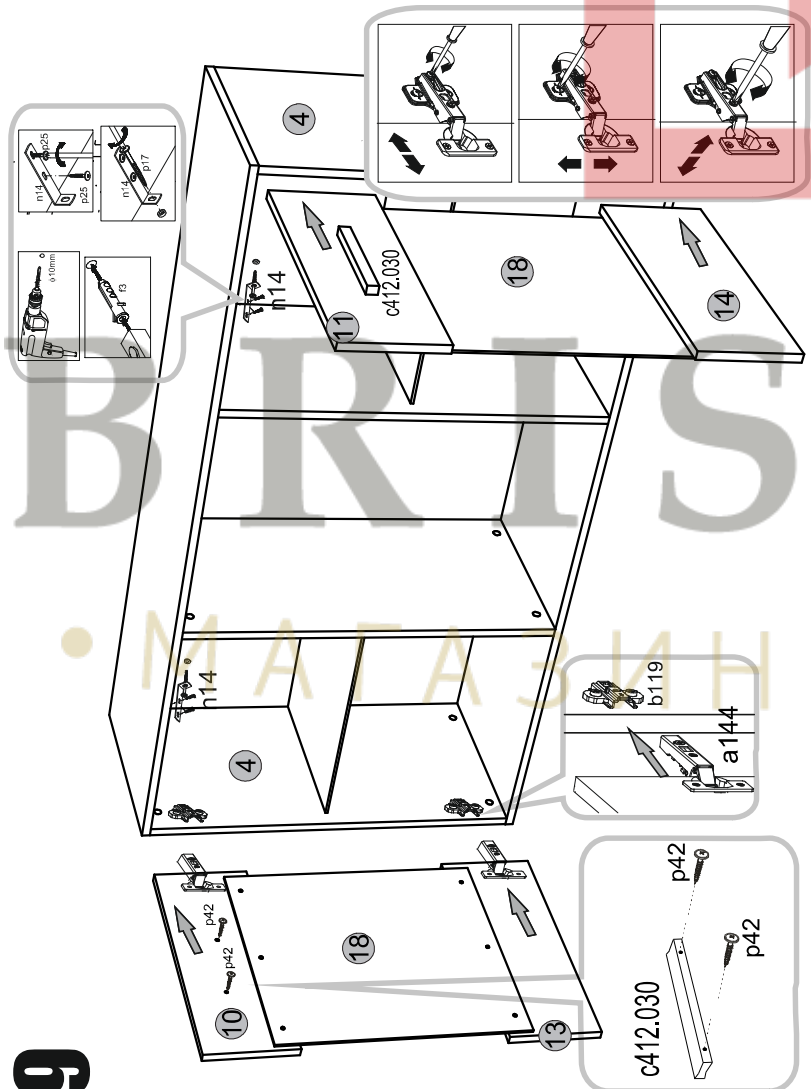

Instalation manual

SOLO: KOM_2W4S

Element symbol	Dimensions	Code	Package
1	1500 394 16	SN-202	1/1
2	428 120 16	SN-404	1/1
3	350 120 16	SN-405	1/1
4	762 391 16	SN-103	1/1
5	498 188 16	SN-007	1/1
6	762 394 16	SN-105	1/1
7	350 120 16	SN-406	1/1
8	498 200 16	SN-006	1/1
9	762 394 16	SN-106	1/1
10	188 498 16	SN-533	1/1
11	188 498 16	SN-536	1/1
12	498 188 16	SN-008	1/1
13	188 498 16	SN-534	1/1
14	188 498 16	SN-537	1/1
15	777 500 3	SN-603	2/2
16	777 491 3	SN-604	2/2
17	442 348 3	SN-605	2/2
18	512 469 4	SN-535	3/3
19	474 356 5	SN-309	4/4

1

3

2

4

5

7

6

8

11

9

10