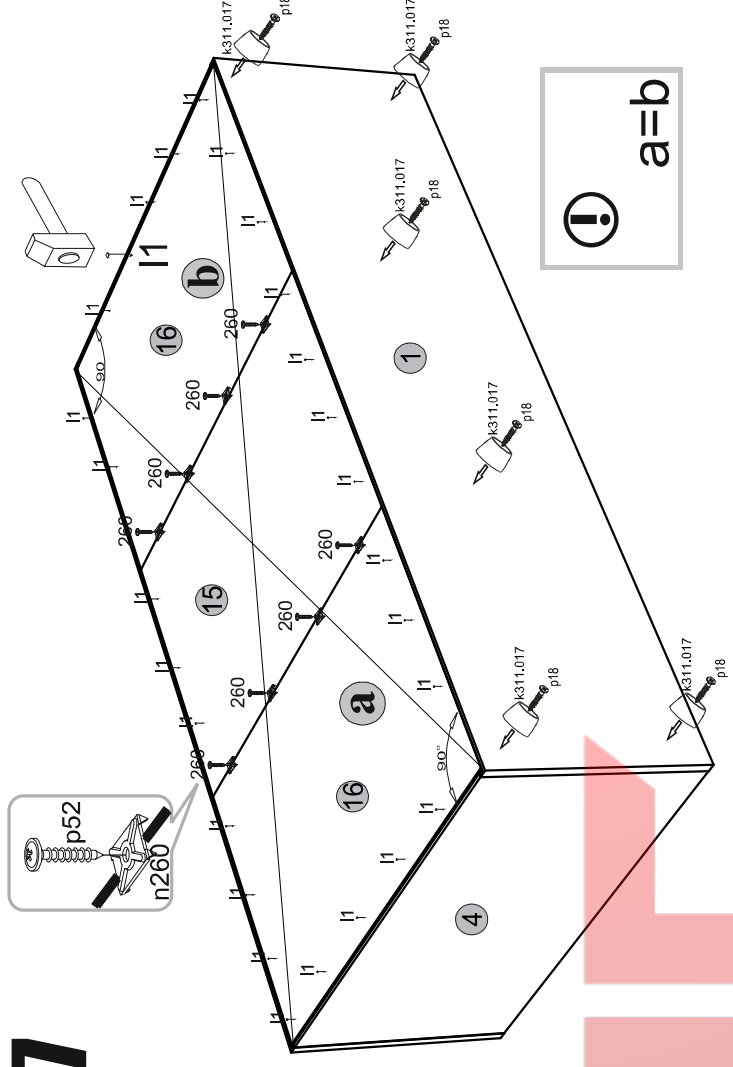

Instalation manual

SOLO: KOM_2W4S

Element symbol	Dimensions	Code	Package
1	1500 394 16	SN-202	1/1
2	428 120 16	SN-404	1/1
3	350 120 16	SN-405	1/1
4	762 391 16	SN-103	1/1
5	498 188 16	SN-007	1/1
6	762 394 16	SN-105	1/1
7	350 120 16	SN-406	1/1
8	498 200 16	SN-006	1/1
9	762 394 16	SN-106	1/1
10	188 498 16	SN-533	1/1
11	188 498 16	SN-536	1/1
12	498 188 16	SN-008	1/1
13	188 498 16	SN-534	1/1
14	188 498 16	SN-537	1/1
15	777 500 3	SN-603	2/2
16	777 491 3	SN-604	2/2
17	442 348 3	SN-605	2/2
18	512 469 4	SN-535	3/3
19	474 356 5	SN-309	4/4

1

3

2

4

5

7

6

8

11

9

10