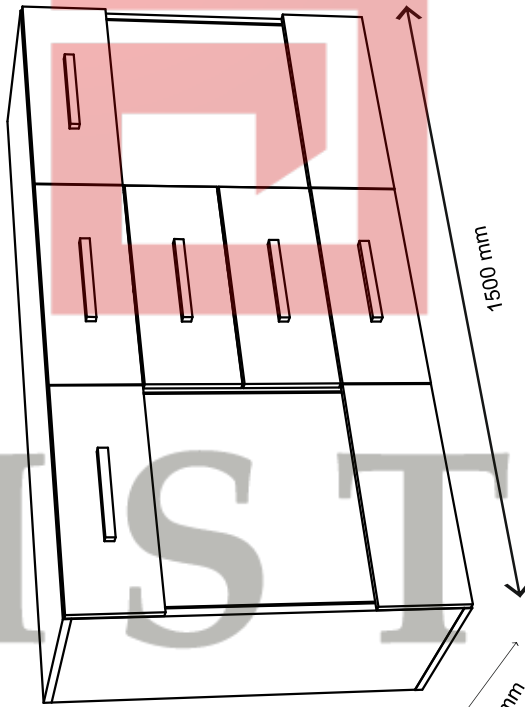

Instalation manual

SOLO: KOM_2W4S

Element symbol	Dimensions	Code	Package
1	1500 394 16	SN-202	1/1
2	428 120 16	SN-404	1/1
3	350 120 16	SN-405	1/1
4	762 391 16	SN-103	1/1
5	498 188 16	SN-007	1/1
6	762 394 16	SN-105	1/1
7	350 120 16	SN-406	1/1
8	498 200 16	SN-006	1/1
9	762 394 16	SN-106	1/1
10	188 498 16	SN-533	1/1
11	188 498 16	SN-536	1/1
12	498 188 16	SN-008	1/1
13	188 498 16	SN-534	1/1
14	188 498 16	SN-537	1/1
15	777 500 3	SN-603	2/2
16	777 491 3	SN-604	2/2
17	442 348 3	SN-605	2/2
18	512 469 4	SN-535	3/3
19	474 356 5	SN-309	4/4

1

3

2

4

5

7

6

8