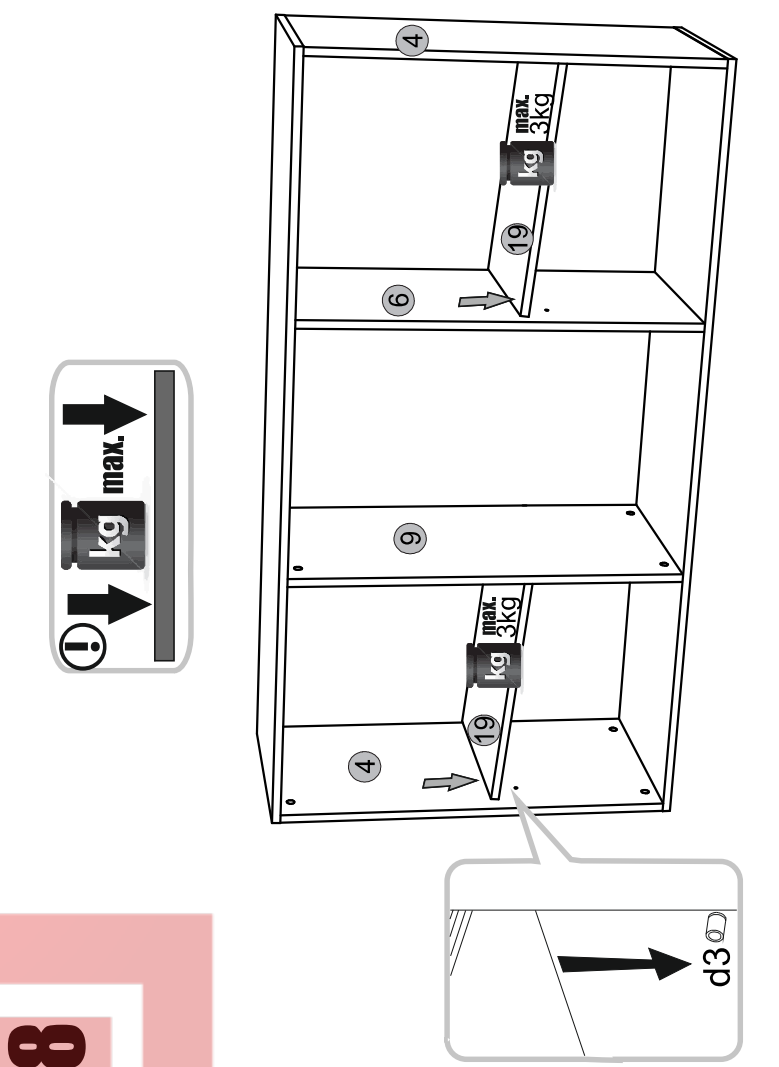

Instalation manual

SOLO: KOM_2W4S

Element symbol	Dimensions	Code	Package
1	1500 394 16	SN-202	1/1
2	428 120 16	SN-404	1/1
3	350 120 16	SN-405	1/1
4	762 391 16	SN-103	1/1
5	498 188 16	SN-007	1/1
6	762 394 16	SN-105	1/1
7	350 120 16	SN-406	1/1
8	498 200 16	SN-006	1/1
9	762 394 16	SN-106	1/1
10	188 498 16	SN-533	1/1
11	188 498 16	SN-536	1/1
12	498 188 16	SN-008	1/1
13	188 498 16	SN-534	1/1
14	188 498 16	SN-537	1/1
15	777 500 3	SN-603	2/2
16	777 491 3	SN-604	2/2
17	442 348 3	SN-605	2/2
18	512 469 4	SN-535	3/3
19	474 356 5	SN-309	4/4

1

3

2

4

5

7

6

8