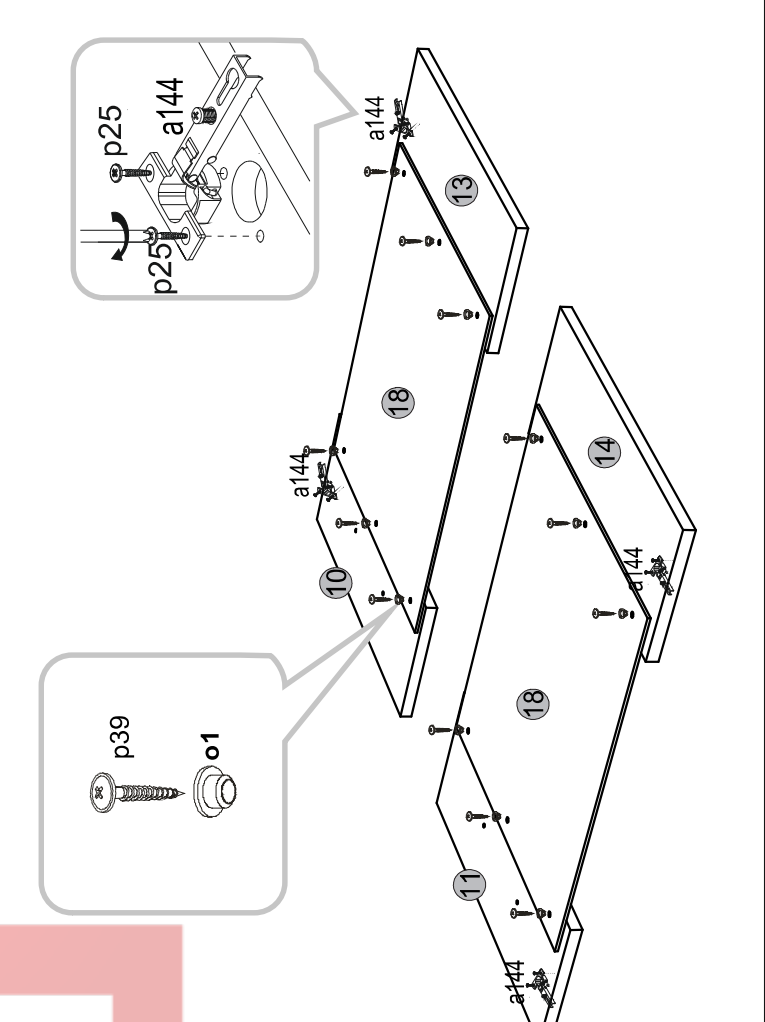

Instalation manual

SOLO: KOM_2W4S

Element symbol	Dimensions	Code	Package
1	1500 394 16	SN-202	1/1
2	428 120 16	SN-404	1/1
3	350 120 16	SN-405	1/1
4	762 391 16	SN-103	1/1
5	498 188 16	SN-007	1/1
6	762 394 16	SN-105	1/1
7	350 120 16	SN-406	1/1
8	498 200 16	SN-006	1/1
9	762 394 16	SN-106	1/1
10	188 498 16	SN-533	1/1
11	188 498 16	SN-536	1/1
12	498 188 16	SN-008	1/1
13	188 498 16	SN-534	1/1
14	188 498 16	SN-537	1/1
15	777 500 3	SN-603	2/2
16	777 491 3	SN-604	2/2
17	442 348 3	SN-605	2/2
18	512 469 4	SN-535	3/3
19	474 356 5	SN-309	4/4

1

3

2

4

5

7

6

8

11

9

10