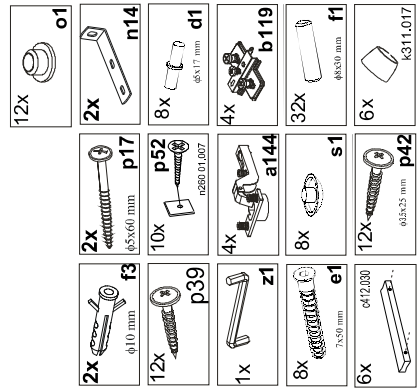

Instalation manual

SOLO: KOM_2W4S

Element symbol	Dimensions	Code	Package
1	1500 394 16	SN-202	1/1
2	428 120 16	SN-404	1/1
3	350 120 16	SN-405	1/1
4	762 391 16	SN-103	1/1
5	498 188 16	SN-007	1/1
6	762 394 16	SN-105	1/1
7	350 120 16	SN-406	1/1
8	498 200 16	SN-006	1/1
9	762 394 16	SN-106	1/1
10	188 498 16	SN-533	1/1
11	188 498 16	SN-536	1/1
12	498 188 16	SN-008	1/1
13	188 498 16	SN-534	1/1
14	188 498 16	SN-537	1/1
15	777 500 3	SN-603	2/2
16	777 491 3	SN-604	2/2
17	442 348 3	SN-605	2/2
18	512 469 4	SN-535	3/3
19	474 356 5	SN-309	4/4

1

3

2

4

5

7

6

8