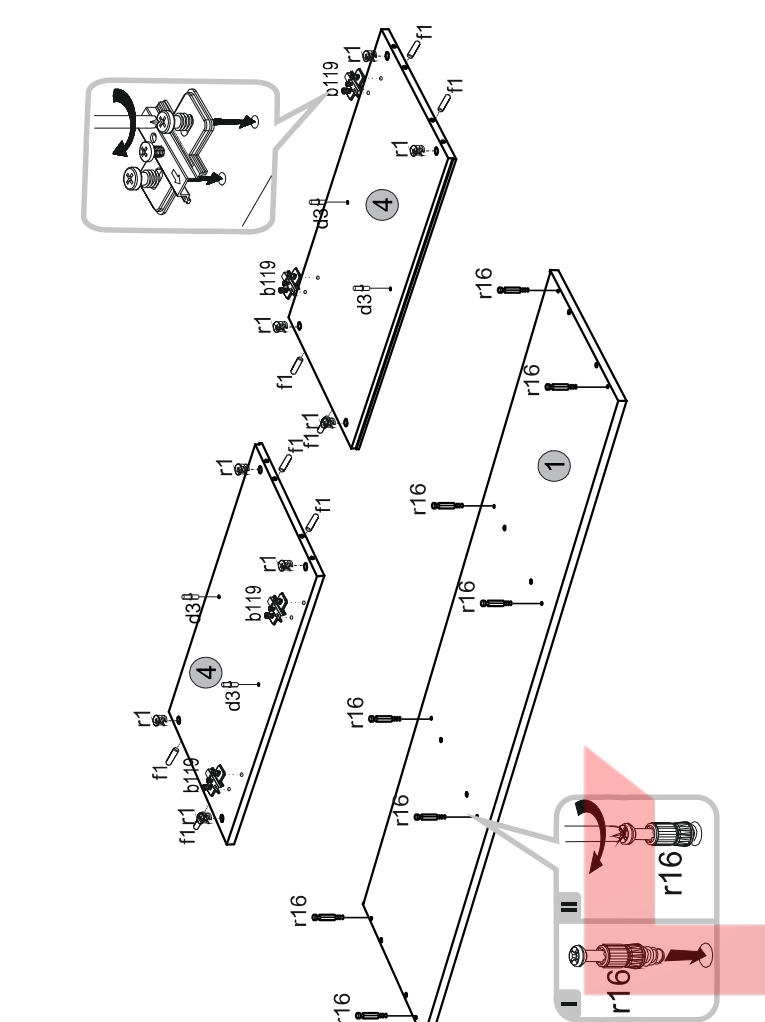

Instalation manual

SOLO: KOM_2W4S

Element symbol	Dimensions	Code	Package
1	1500 394 16	SN-202	1/1
2	428 120 16	SN-404	1/1
3	350 120 16	SN-405	1/1
4	762 391 16	SN-103	1/1
5	498 188 16	SN-007	1/1
6	762 394 16	SN-105	1/1
7	350 120 16	SN-406	1/1
8	498 200 16	SN-006	1/1
9	762 394 16	SN-106	1/1
10	188 498 16	SN-533	1/1
11	188 498 16	SN-536	1/1
12	498 188 16	SN-008	1/1
13	188 498 16	SN-534	1/1
14	188 498 16	SN-537	1/1
15	777 500 3	SN-603	2/2
16	777 491 3	SN-604	2/2
17	442 348 3	SN-605	2/2
18	512 469 4	SN-535	3/3
19	474 356 5	SN-309	4/4

1

3

2

4

5

7

6

8

11

9

10