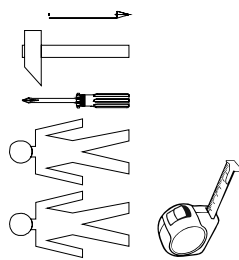

Instalation manual

SOLO: KOM_2W4S

Element symbol	Dimensions	Code	Package
1	1500 394 16	SN-202	1/1
2	428 120 16	SN-404	1/1
3	350 120 16	SN-405	1/1
4	762 391 16	SN-103	1/1
5	498 188 16	SN-007	1/1
6	762 394 16	SN-105	1/1
7	350 120 16	SN-406	1/1
8	498 200 16	SN-006	1/1
9	762 394 16	SN-106	1/1
10	188 498 16	SN-533	1/1
11	188 498 16	SN-536	1/1
12	498 188 16	SN-008	1/1
13	188 498 16	SN-534	1/1
14	188 498 16	SN-537	1/1
15	777 500 3	SN-603	2/2
16	777 491 3	SN-604	2/2
17	442 348 3	SN-605	2/2
18	512 469 4	SN-535	3/3
19	474 356 5	SN-309	4/4