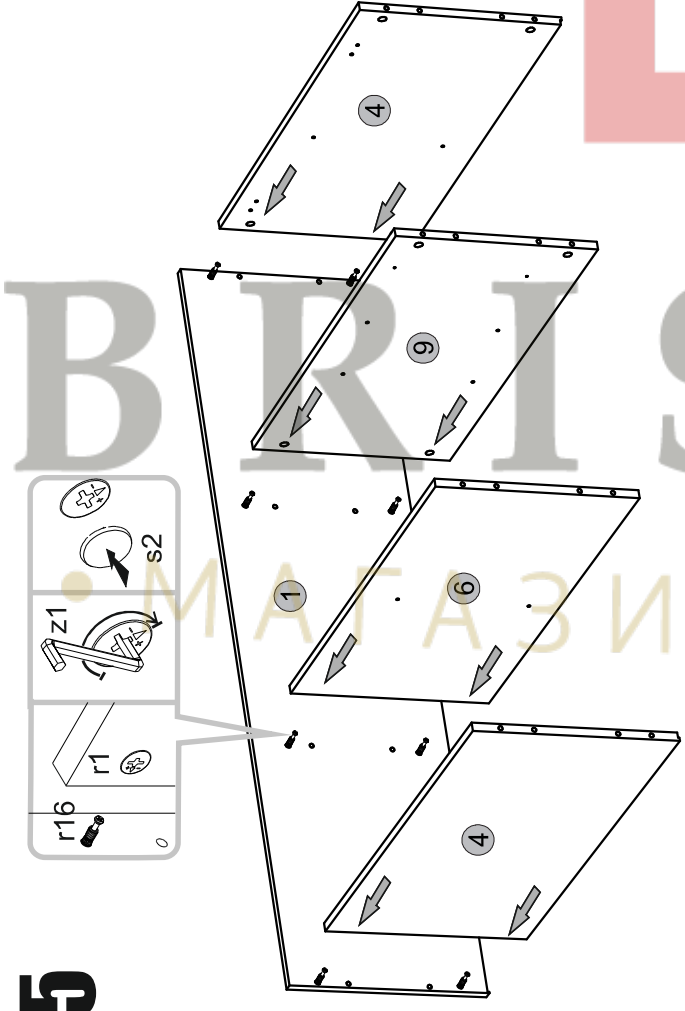

Instalation manual

SOLO: KOM_2W4S

Element symbol	Dimensions	Code	Package
1	1500 394 16	SN-202	1/1
2	428 120 16	SN-404	1/1
3	350 120 16	SN-405	1/1
4	762 391 16	SN-103	1/1
5	498 188 16	SN-007	1/1
6	762 394 16	SN-105	1/1
7	350 120 16	SN-406	1/1
8	498 200 16	SN-006	1/1
9	762 394 16	SN-106	1/1
10	188 498 16	SN-533	1/1
11	188 498 16	SN-536	1/1
12	498 188 16	SN-008	1/1
13	188 498 16	SN-534	1/1
14	188 498 16	SN-537	1/1
15	777 500 3	SN-603	2/2
16	777 491 3	SN-604	2/2
17	442 348 3	SN-605	2/2
18	512 469 4	SN-535	3/3
19	474 356 5	SN-309	4/4

1

3

2

4

5

7

6

8