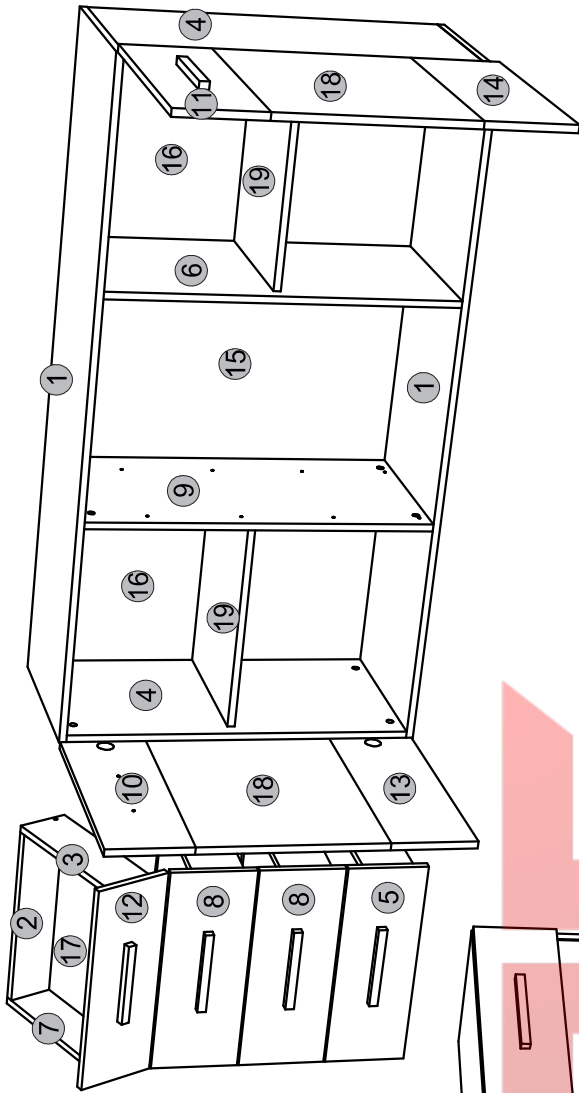

Instalation manual

SOLO: KOM_2W4S

Element symbol	Dimensions	Code	Package
1	1500 394 16	SN-202	1/1
2	428 120 16	SN-404	1/1
3	350 120 16	SN-405	1/1
4	762 391 16	SN-103	1/1
5	498 188 16	SN-007	1/1
6	762 394 16	SN-105	1/1
7	350 120 16	SN-406	1/1
8	498 200 16	SN-006	1/1
9	762 394 16	SN-106	1/1
10	188 498 16	SN-533	1/1
11	188 498 16	SN-536	1/1
12	498 188 16	SN-008	1/1
13	188 498 16	SN-534	1/1
14	188 498 16	SN-537	1/1
15	777 500 3	SN-603	2/2
16	777 491 3	SN-604	2/2
17	442 348 3	SN-605	2/2
18	512 469 4	SN-535	3/3
19	474 356 5	SN-309	4/4

1

3

2

4

5

7

6

8