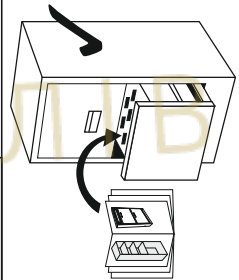

Instalation manual

SOLO: KOM_2W4S

Element symbol	Dimensions	Code	Package
1	1500 394 16	SN-202	1/1
2	428 120 16	SN-404	1/1
3	350 120 16	SN-405	1/1
4	762 391 16	SN-103	1/1
5	498 188 16	SN-007	1/1
6	762 394 16	SN-105	1/1
7	350 120 16	SN-406	1/1
8	498 200 16	SN-006	1/1
9	762 394 16	SN-106	1/1
10	188 498 16	SN-533	1/1
11	188 498 16	SN-536	1/1
12	498 188 16	SN-008	1/1
13	188 498 16	SN-534	1/1
14	188 498 16	SN-537	1/1
15	777 500 3	SN-603	2/2
16	777 491 3	SN-604	2/2
17	442 348 3	SN-605	2/2
18	512 469 4	SN-535	3/3
19	474 356 5	SN-309	4/4