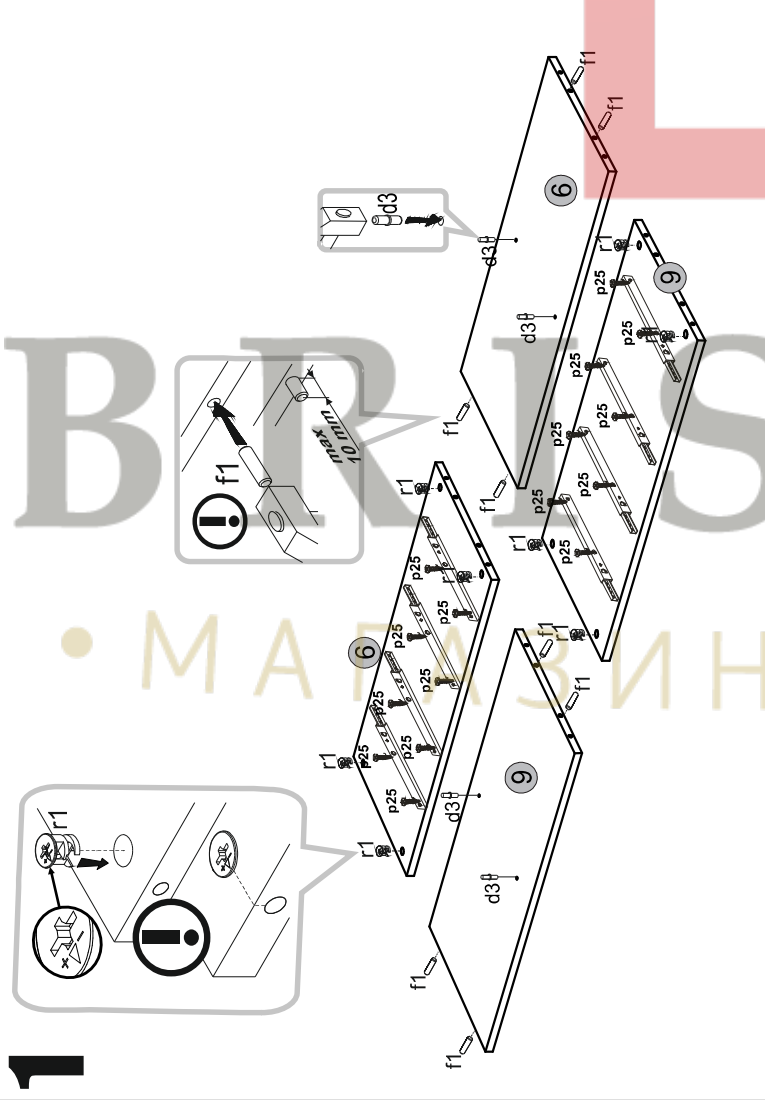

Instalation manual

SOLO: KOM_2W4S

Element symbol	Dimensions	Code	Package
1	1500 394 16	SN-202	1/1
2	428 120 16	SN-404	1/1
3	350 120 16	SN-405	1/1
4	762 391 16	SN-103	1/1
5	498 188 16	SN-007	1/1
6	762 394 16	SN-105	1/1
7	350 120 16	SN-406	1/1
8	498 200 16	SN-006	1/1
9	762 394 16	SN-106	1/1
10	188 498 16	SN-533	1/1
11	188 498 16	SN-536	1/1
12	498 188 16	SN-008	1/1
13	188 498 16	SN-534	1/1
14	188 498 16	SN-537	1/1
15	777 500 3	SN-603	2/2
16	777 491 3	SN-604	2/2
17	442 348 3	SN-605	2/2
18	512 469 4	SN-535	3/3
19	474 356 5	SN-309	4/4

1

3

2

4

5

7

6

8