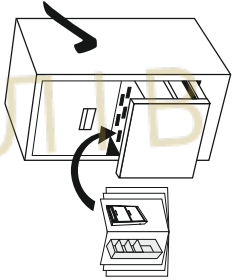

Instalation manual

SOLO: LOZ_160

Element symbol	Dimensions	Code	Package
1	700 150 22	SN-113	1/1
2	700 150 22	SN-114	1/1
3	284 150 22	SN-115	1/1
4	284 150 22	SN-116	1/1
5	200 2000 22	SN-117	1/1
6	100 1670 22	SN-538	1/1
7	100 1670 22	SN-539	1/1
8	590 1368 16	SN-019	2/2
9	156 1368 16	SN-020	1/1
10	1880 30 25		2
11	1980 70 27		1
12	235 70 27		1
13	786 2000 20		2

14x	r3	12x	p62	12x	p21	6x	p36	8x	e3	1x	z1
32x	e2	12x	r10	10x	r1	8x	k1	2x	e27	1x	50g
24x	s2	4x	n106	2x	r34	2x	n34	10x	f11	32x	f1

1

3

2

4

7

8

5