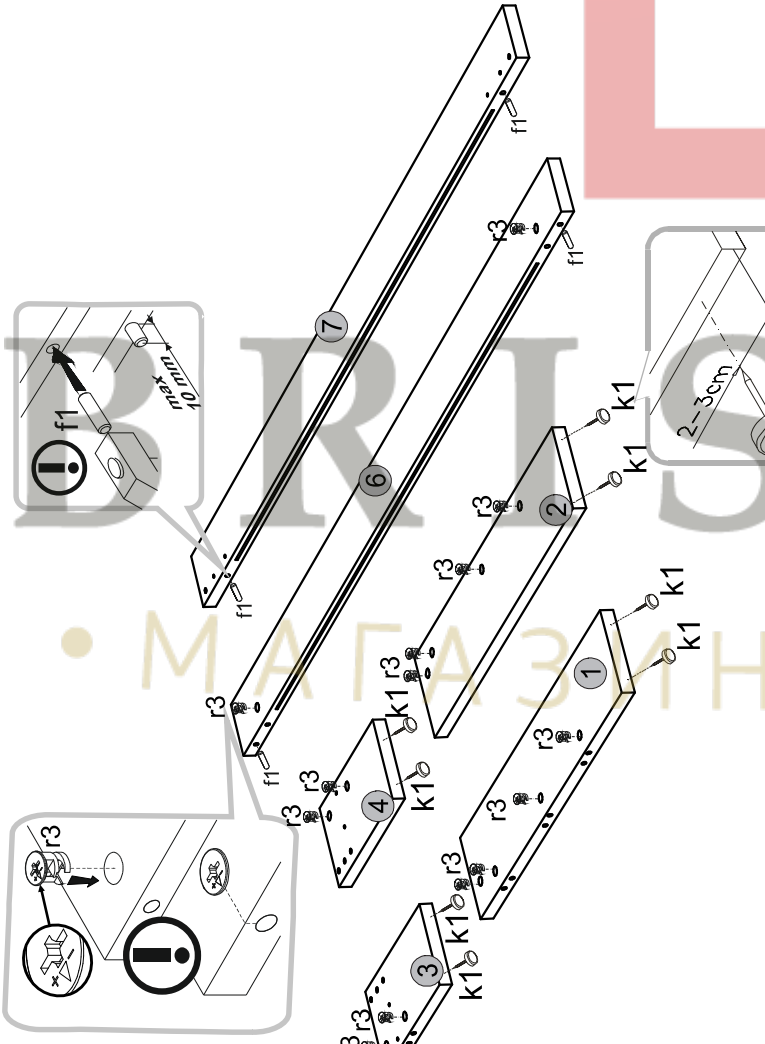

Instalation manual

SOLO: LOZ_160

Element symbol	Dimensions	Code	Package
1	700 150 22	SN-113	1/1
2	700 150 22	SN-114	1/1
3	284 150 22	SN-115	1/1
4	284 150 22	SN-116	1/1
5	200 2000 22	SN-117	1/1
6	100 1670 22	SN-538	1/1
7	100 1670 22	SN-539	1/1
8	590 1368 16	SN-019	2/2
9	156 1368 16	SN-020	1/1
10	1880 30 25		2
11	1980 70 27		1
12	235 70 27		1
13	786 2000 20		2

14x	r3	12x	p62	12x	p21	6x	p36	8x	e3	1x	z1
32x	e2	12x	r10	10x	r1	8x	k1	2x	e27	1x	50g
24x	s2	4x	n106	2x	r34	2x	n34	10x	f11	32x	f1

1

3

2

4

7

8

5

6

9

11

10

12