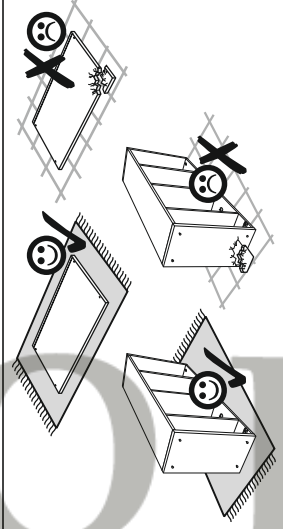

Instalation manual

SOLO: LOZ_160

Element symbol	Dimensions	Code	Package
1	700 150 22	SN-113	1/1
2	700 150 22	SN-114	1/1
3	284 150 22	SN-115	1/1
4	284 150 22	SN-116	1/1
5	200 2000 22	SN-117	1/1
6	100 1670 22	SN-538	1/1
7	100 1670 22	SN-539	1/1
8	590 1368 16	SN-019	2/2
9	156 1368 16	SN-020	1/1
10	1880 30 25		2
11	1980 70 27		1
12	235 70 27		1
13	786 2000 20		2

14x	r3	12x	p62	12x	p21	6x	p36	8x	e3	1x	z1
32x	e2	12x	r10	10x	r1	8x	k1	2x	e27	1x	50g
24x	s2	4x	n106	2x	r34	2x	n34	10x	f11	32x	f1

1

3

2

4

7

8

5