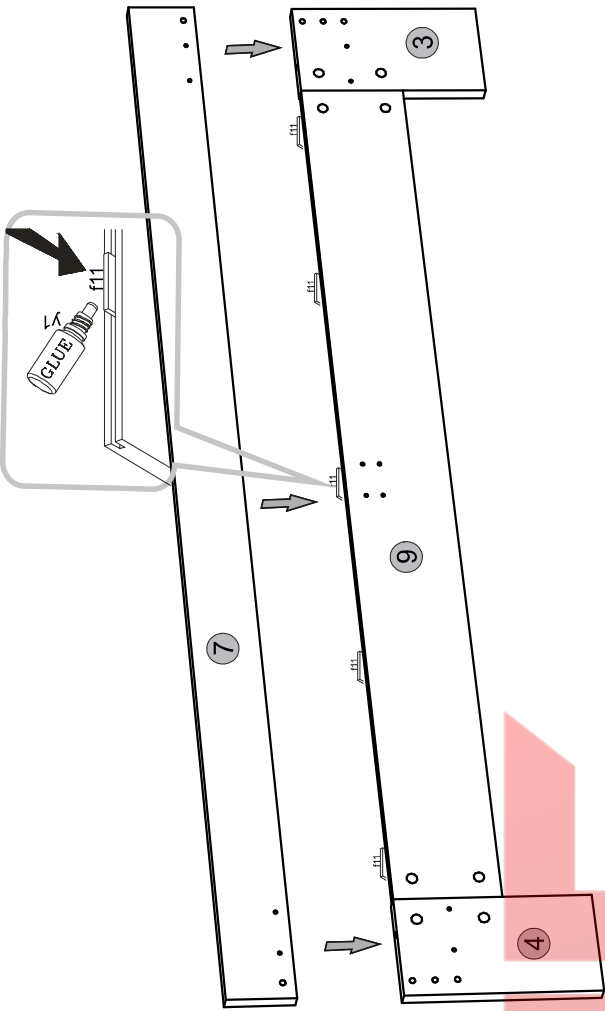

Instalation manual

SOLO: LOZ_160

Element symbol	Dimensions	Code	Package
1	700 150 22	SN-113	1/1
2	700 150 22	SN-114	1/1
3	284 150 22	SN-115	1/1
4	284 150 22	SN-116	1/1
5	200 2000 22	SN-117	1/1
6	100 1670 22	SN-538	1/1
7	100 1670 22	SN-539	1/1
8	590 1368 16	SN-019	2/2
9	156 1368 16	SN-020	1/1
10	1880 30 25		2
11	1980 70 27		1
12	235 70 27		1
13	786 2000 20		2

14x	r3	12x	p62	12x	p21	6x	p36	8x	e3	1x	z1
32x	e2	12x	r10	10x	r1	8x	k1	2x	e27	1x	50g
24x	s2	4x	n106	2x	r34	2x	n34	10x	f11	32x	f1

1

3

2

4

7

8

5