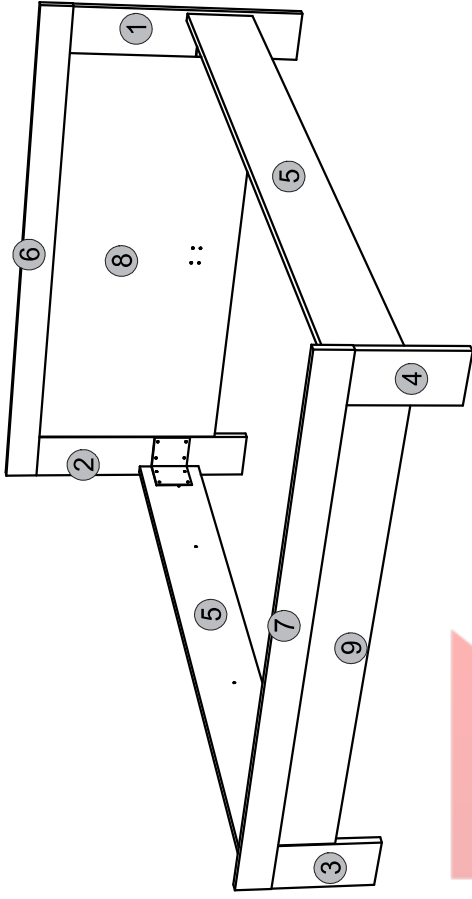

Instalation manual

SOLO: LOZ_160

Element symbol	Dimensions	Code	Package
1	700 150 22	SN-113	1/1
2	700 150 22	SN-114	1/1
3	284 150 22	SN-115	1/1
4	284 150 22	SN-116	1/1
5	200 2000 22	SN-117	1/1
6	100 1670 22	SN-538	1/1
7	100 1670 22	SN-539	1/1
8	590 1368 16	SN-019	2/2
9	156 1368 16	SN-020	1/1
10	1880 30 25		2
11	1980 70 27		1
12	235 70 27		1
13	786 2000 20		2

14x	r3	12x	p62	12x	p21	6x	p36	8x	e3	1x	z1
32x	e2	12x	r10	10x	r1	8x	k1	2x	e27	1x	50g
24x	s2	4x	n106	2x	r34	2x	n34	10x	f11	32x	f1

1

3

2

4

7

8

5

6

9

11

10

12