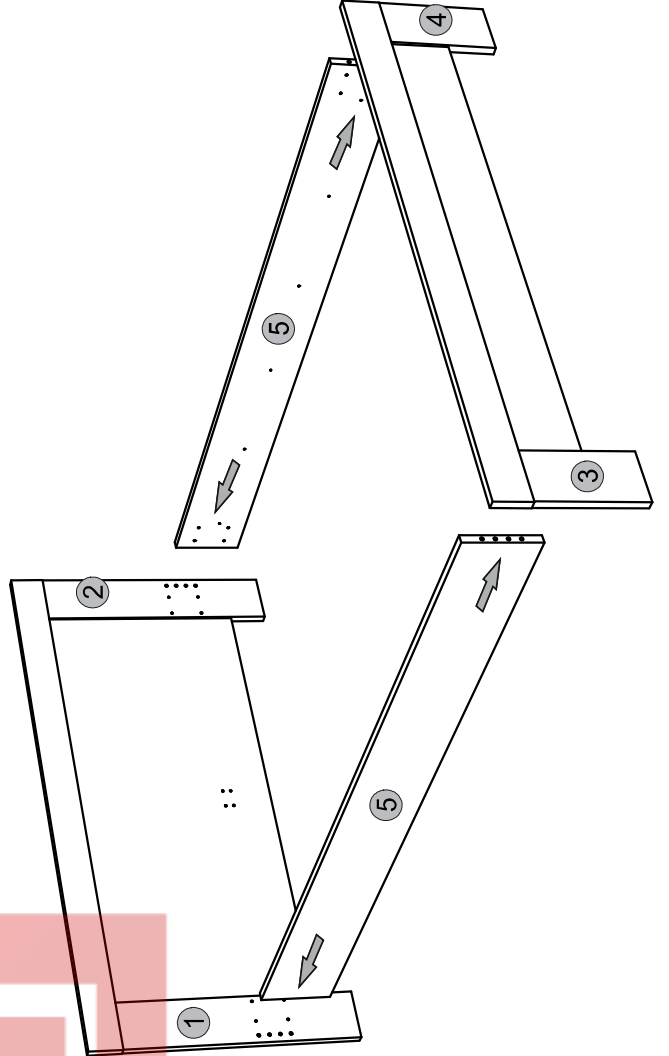

Instalation manual

SOLO: LOZ_160

Element symbol	Dimensions	Code	Package
1	700 150 22	SN-113	1/1
2	700 150 22	SN-114	1/1
3	284 150 22	SN-115	1/1
4	284 150 22	SN-116	1/1
5	200 2000 22	SN-117	1/1
6	100 1670 22	SN-538	1/1
7	100 1670 22	SN-539	1/1
8	590 1368 16	SN-019	2/2
9	156 1368 16	SN-020	1/1
10	1880 30 25		2
11	1980 70 27		1
12	235 70 27		1
13	786 2000 20		2

14x	r3	12x	p62	12x	p21	6x	p36	8x	e3	1x	z1
32x	e2	12x	r10	10x	r1	8x	k1	2x	e27	1x	50g
24x	s2	4x	n106	2x	r34	2x	n34	10x	f11	32x	f1

1

3

2

4

7

8

5