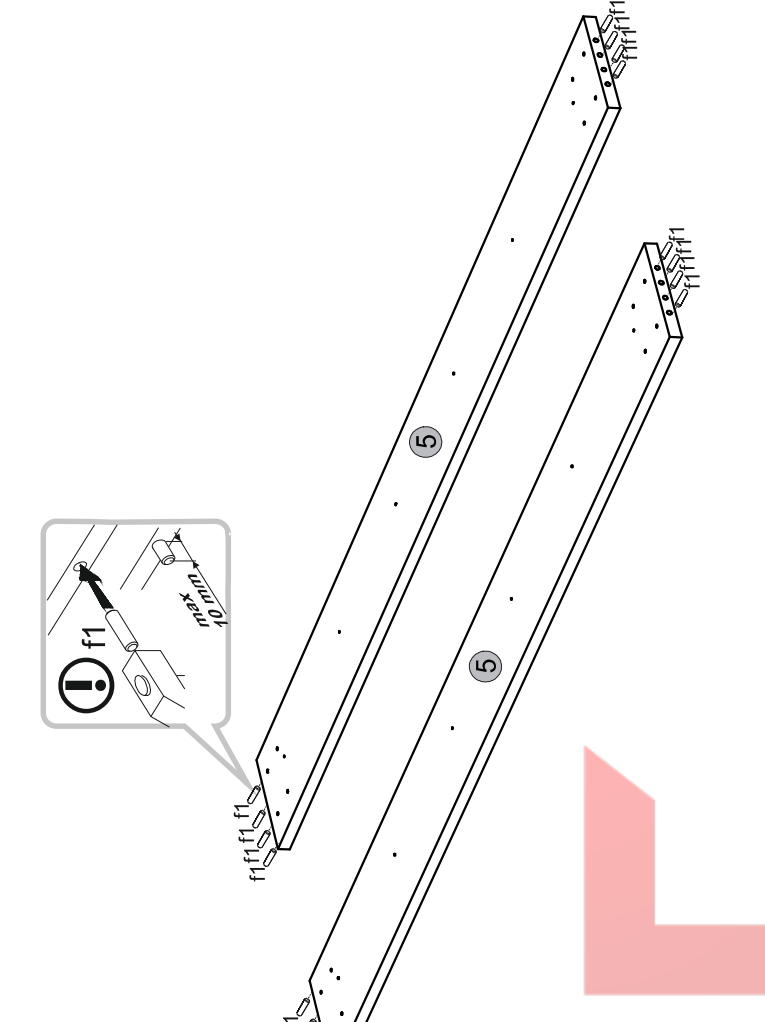

Instalation manual

SOLO: LOZ_160

Element symbol	Dimensions	Code	Package
1	700 150 22	SN-113	1/1
2	700 150 22	SN-114	1/1
3	284 150 22	SN-115	1/1
4	284 150 22	SN-116	1/1
5	200 2000 22	SN-117	1/1
6	100 1670 22	SN-538	1/1
7	100 1670 22	SN-539	1/1
8	590 1368 16	SN-019	2/2
9	156 1368 16	SN-020	1/1
10	1880 30 25		2
11	1980 70 27		1
12	235 70 27		1
13	786 2000 20		2

14x	r3	12x	p62	12x	p21	6x	p36	8x	e3	1x	z1
32x	e2	12x	r10	10x	r1	8x	k1	2x	e27	1x	50g
24x	s2	4x	n106	2x	r34	2x	n34	10x	f11	32x	f1

1

3

2

4

7

8

5