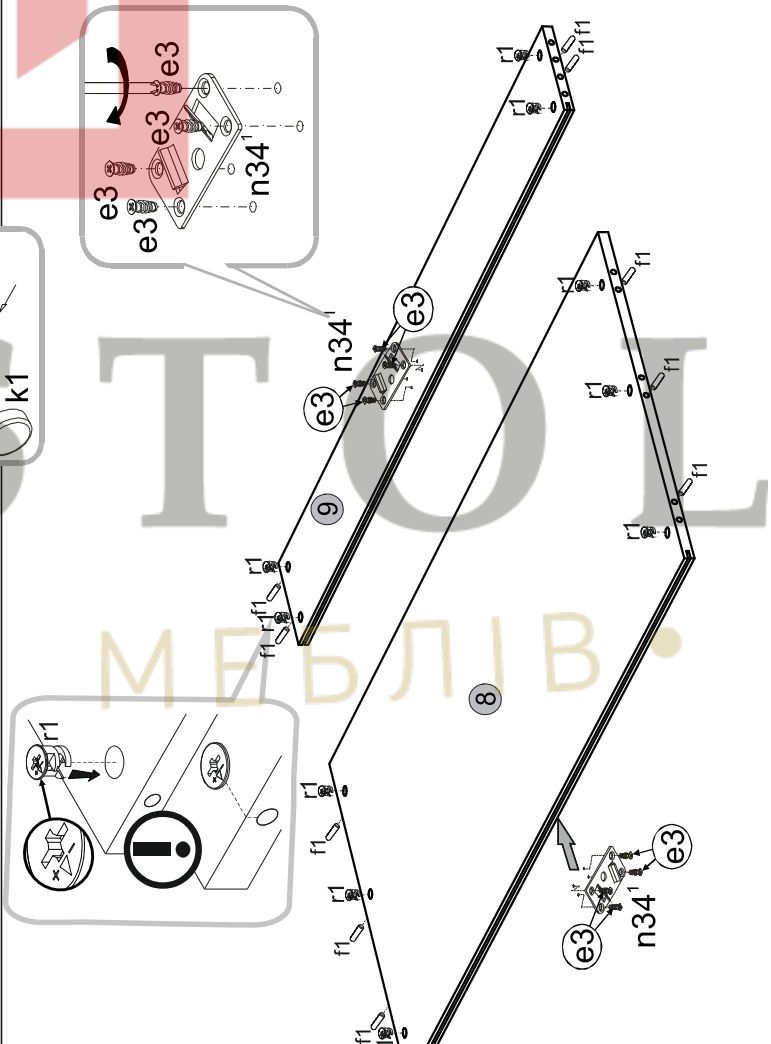

Instalation manual

SOLO: LOZ_160

Element symbol	Dimensions	Code	Package
1	700 150 22	SN-113	1/1
2	700 150 22	SN-114	1/1
3	284 150 22	SN-115	1/1
4	284 150 22	SN-116	1/1
5	200 2000 22	SN-117	1/1
6	100 1670 22	SN-538	1/1
7	100 1670 22	SN-539	1/1
8	590 1368 16	SN-019	2/2
9	156 1368 16	SN-020	1/1
10	1880 30 25		2
11	1980 70 27		1
12	235 70 27		1
13	786 2000 20		2

14x	r3	12x	p62	12x	p21	6x	p36	8x	e3	1x	z1
32x	e2	12x	r10	10x	r1	8x	k1	2x	e27	1x	50g
24x	s2	4x	n106	2x	r34	2x	n34	10x	f11	32x	f1

1

3

2

4

7

8

5

6

9

11

10

12