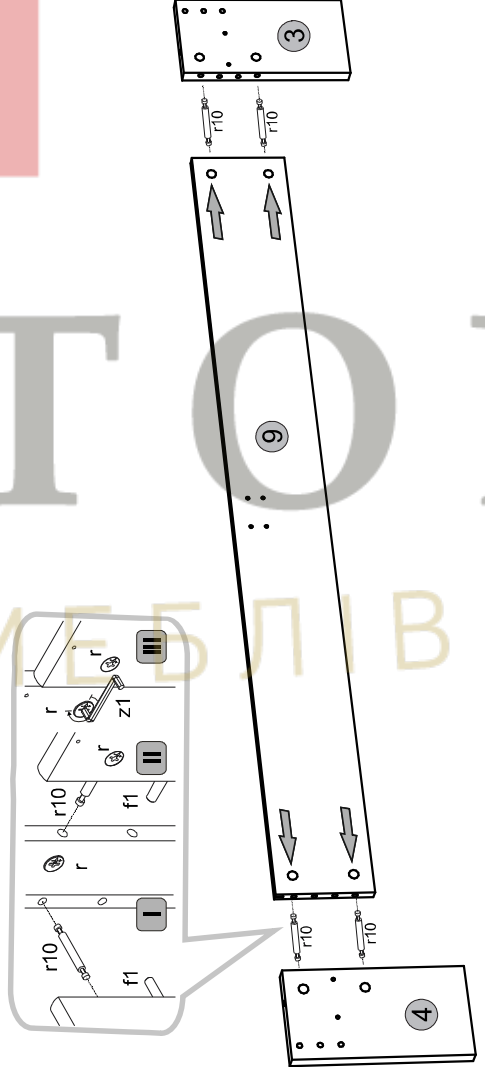

Instalation manual

SOLO: LOZ_160

Element symbol	Dimensions	Code	Package
1	700 150 22	SN-113	1/1
2	700 150 22	SN-114	1/1
3	284 150 22	SN-115	1/1
4	284 150 22	SN-116	1/1
5	200 2000 22	SN-117	1/1
6	100 1670 22	SN-538	1/1
7	100 1670 22	SN-539	1/1
8	590 1368 16	SN-019	2/2
9	156 1368 16	SN-020	1/1
10	1880 30 25		2
11	1980 70 27		1
12	235 70 27		1
13	786 2000 20		2

14x	r3	12x	p62	12x	p21	6x	p36	8x	e3	1x	z1
32x	e2	12x	r10	10x	r1	8x	k1	2x	e27	1x	50g
24x	s2	4x	n106	2x	r34	2x	n34	10x	f11	32x	f1

1

3

2

4

7

8

5

6

9

11

10

12