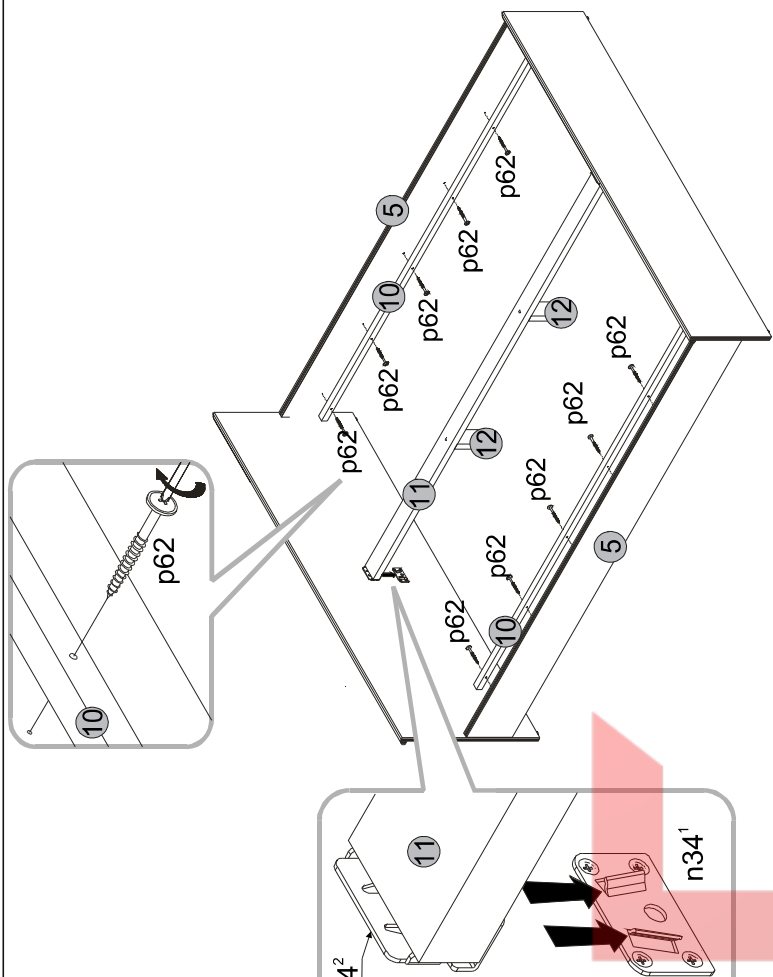

Instalation manual

SOLO: LOZ_160

Element symbol	Dimensions	Code	Package
1	700 150 22	SN-113	1/1
2	700 150 22	SN-114	1/1
3	284 150 22	SN-115	1/1
4	284 150 22	SN-116	1/1
5	200 2000 22	SN-117	1/1
6	100 1670 22	SN-538	1/1
7	100 1670 22	SN-539	1/1
8	590 1368 16	SN-019	2/2
9	156 1368 16	SN-020	1/1
10	1880 30 25		2
11	1980 70 27		1
12	235 70 27		1
13	786 2000 20		2

14x	r3	12x	p62	12x	p21	6x	p36	8x	e3	1x	z1
32x	e2	12x	r10	10x	r1	8x	k1	2x	e27	1x	50g
24x	s2	4x	n106	2x	r34	2x	n34	10x	f11	32x	f1

1

3

2

4

7

8

5

6

9

11

10

12