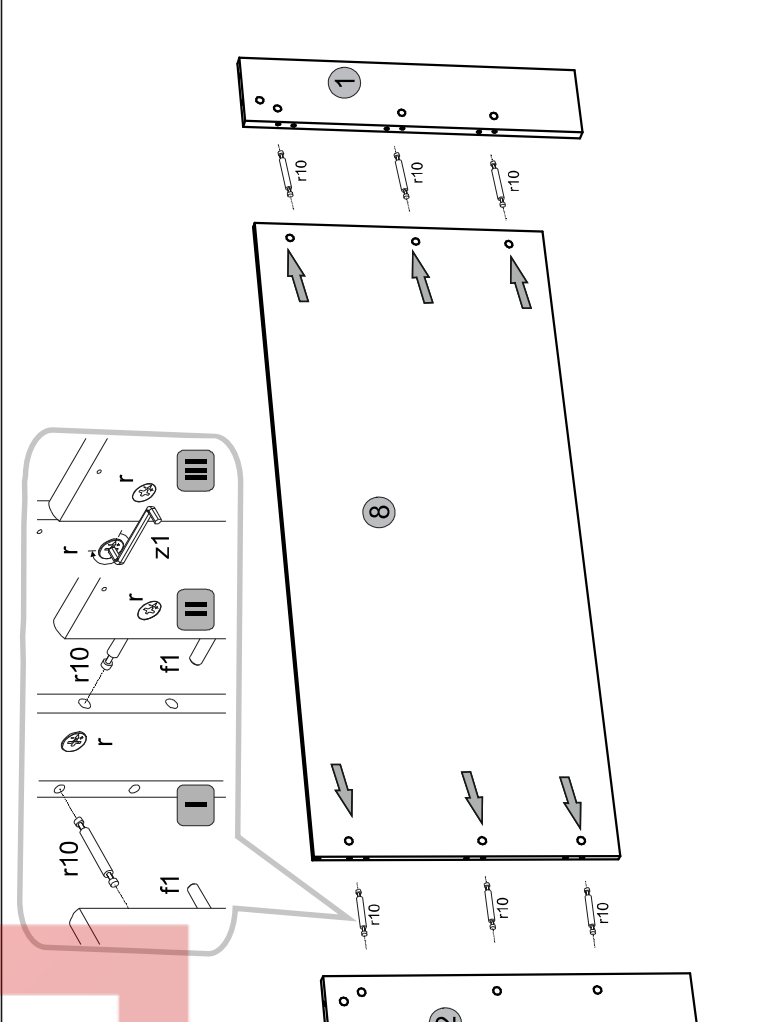

Instalation manual

SOLO: LOZ_160

Element symbol	Dimensions	Code	Package
1	700 150 22	SN-113	1/1
2	700 150 22	SN-114	1/1
3	284 150 22	SN-115	1/1
4	284 150 22	SN-116	1/1
5	200 2000 22	SN-117	1/1
6	100 1670 22	SN-538	1/1
7	100 1670 22	SN-539	1/1
8	590 1368 16	SN-019	2/2
9	156 1368 16	SN-020	1/1
10	1880 30 25		2
11	1980 70 27		1
12	235 70 27		1
13	786 2000 20		2

14x	r3	12x	p62	12x	p21	6x	p36	8x	e3	1x	z1
32x	e2	12x	r10	10x	r1	8x	k1	2x	e27	1x	50g
24x	s2	4x	n106	2x	r34	2x	n34	10x	f11	32x	f1

1

3

2

4

7

8

5

6

9

11

10

12