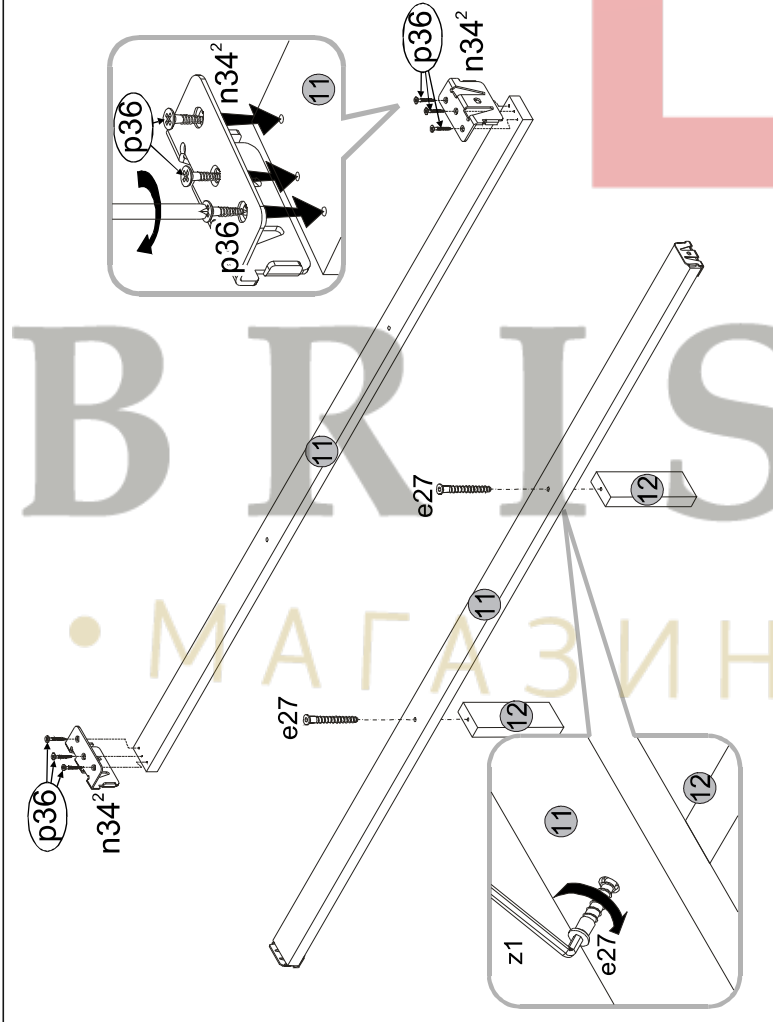

Instalation manual

SOLO: LOZ_160

Element symbol	Dimensions	Code	Package
1	700 150 22	SN-113	1/1
2	700 150 22	SN-114	1/1
3	284 150 22	SN-115	1/1
4	284 150 22	SN-116	1/1
5	200 2000 22	SN-117	1/1
6	100 1670 22	SN-538	1/1
7	100 1670 22	SN-539	1/1
8	590 1368 16	SN-019	2/2
9	156 1368 16	SN-020	1/1
10	1880 30 25		2
11	1980 70 27		1
12	235 70 27		1
13	786 2000 20		2

14x	r3	12x	p62	12x	p21	6x	p36	8x	e3	1x	z1
32x	e2	12x	r10	10x	r1	8x	k1	2x	e27	1x	50g
24x	s2	4x	n106	2x	r34	2x	n34	10x	f11	32x	f1

1

3

2

4

7

8

5

6

9

11

10

12