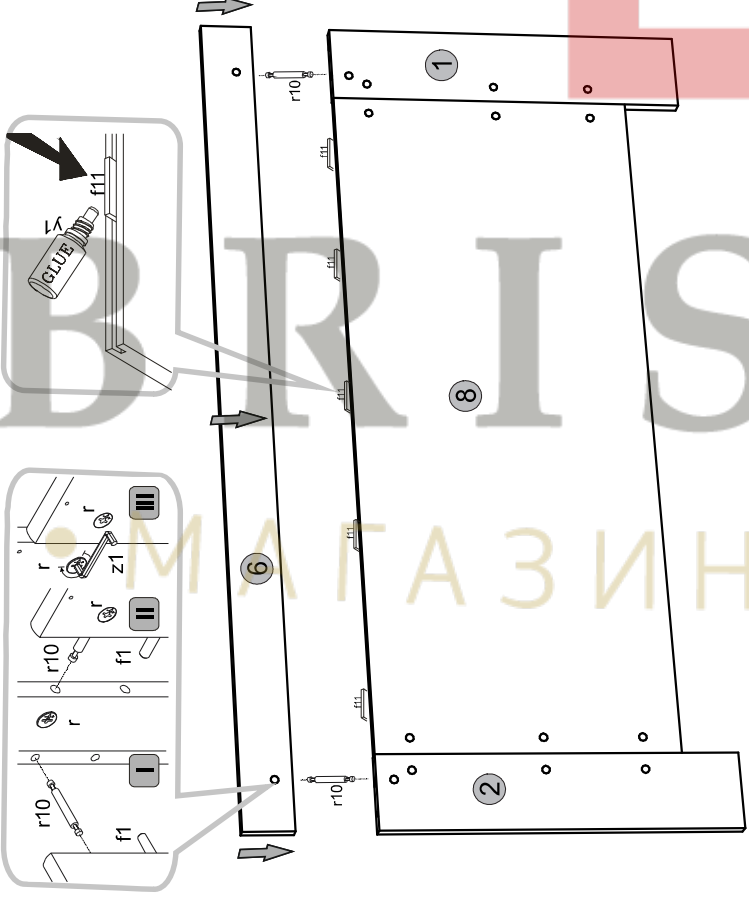

Instalation manual

SOLO: LOZ_160

Element symbol	Dimensions	Code	Package
1	700 150 22	SN-113	1/1
2	700 150 22	SN-114	1/1
3	284 150 22	SN-115	1/1
4	284 150 22	SN-116	1/1
5	200 2000 22	SN-117	1/1
6	100 1670 22	SN-538	1/1
7	100 1670 22	SN-539	1/1
8	590 1368 16	SN-019	2/2
9	156 1368 16	SN-020	1/1
10	1880 30 25		2
11	1980 70 27		1
12	235 70 27		1
13	786 2000 20		2

14x	r3	12x	p62	12x	p21	6x	p36	8x	e3	1x	z1
32x	e2	12x	r10	10x	r1	8x	k1	2x	e27	1x	50g
24x	s2	4x	n106	2x	r34	2x	n34	10x	f11	32x	f1

1

3

2

4

7

8

5