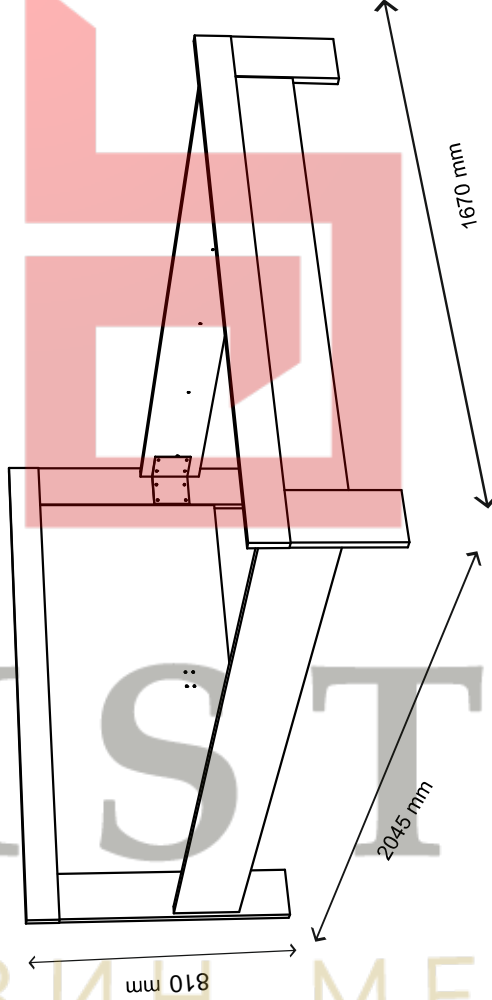

Instalation manual

SOLO: LOZ_160

Element symbol	Dimensions	Code	Package
1	700 150 22	SN-113	1/1
2	700 150 22	SN-114	1/1
3	284 150 22	SN-115	1/1
4	284 150 22	SN-116	1/1
5	200 2000 22	SN-117	1/1
6	100 1670 22	SN-538	1/1
7	100 1670 22	SN-539	1/1
8	590 1368 16	SN-019	2/2
9	156 1368 16	SN-020	1/1
10	1880 30 25		2
11	1980 70 27		1
12	235 70 27		1
13	786 2000 20		2

14x	r3	12x	p62	12x	p21	6x	p36	8x	e3	1x	z1
32x	e2	12x	r10	10x	r1	8x	k1	2x	e27	1x	50g
24x	s2	4x	n106	2x	r34	2x	n34	10x	f11	32x	f1

1

3

2

4

7

8

5

6

9

11

10

12