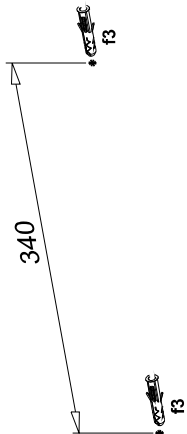

Instalation manual

SOLO: WISZAK

Element symbol	Dimensions	Code	Package
1	1940 400 16	SN-170	1/1
2	398 268 16	SN-327	1/1

1

2

kg max. 3kg

BRISTOL

МАГАЗИН МЕБЛІВ