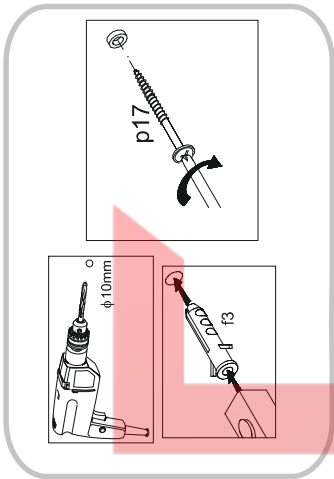

Instalation manual

SOLO: WISZAK

Element symbol	Dimensions	Code	Package
1	1940 400 16	SN-170	1/1
2	398 268 16	SN-327	1/1

1

2

kg max. 3kg

BRISTOL

МАГАЗИН МЕБЛІВ