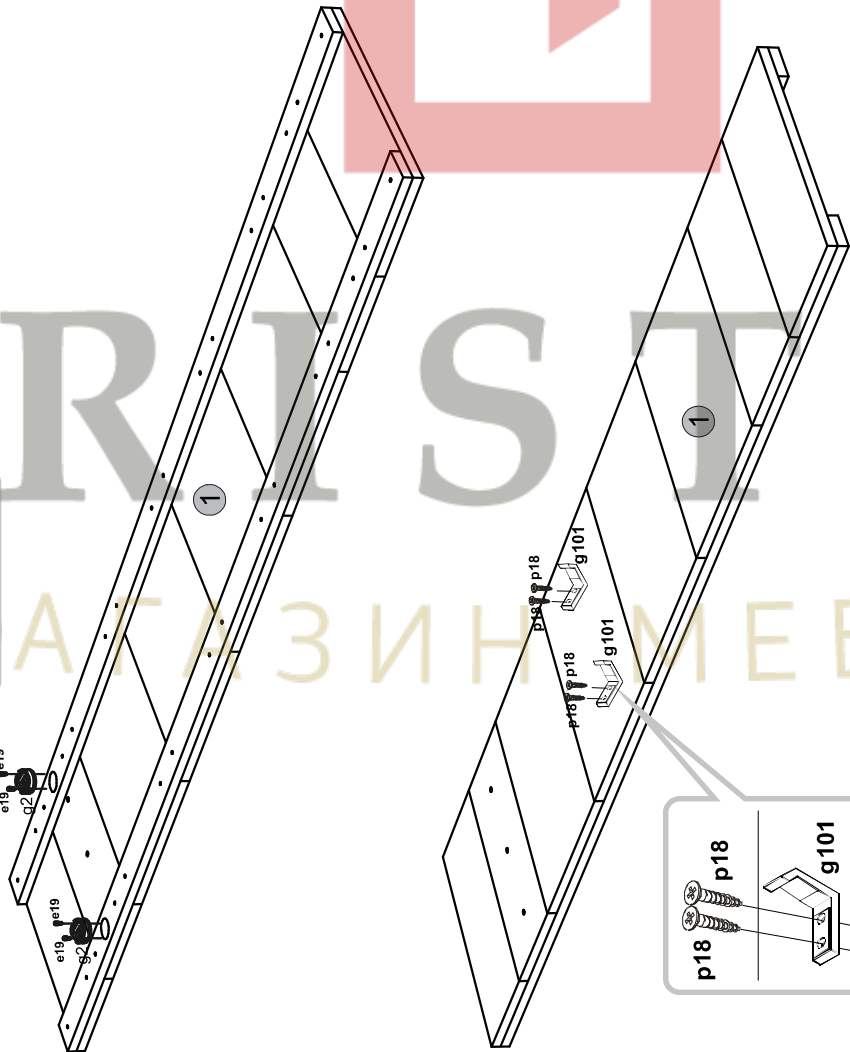

Instalation manual

SOLO: WISZAK

Element symbol	Dimensions	Code	Package
1	1940 400 16	SN-170	1/1
2	398 268 16	SN-327	1/1

1

2

kg max. 3kg

BRISTOL

МАГАЗИН МЕБЛІВ