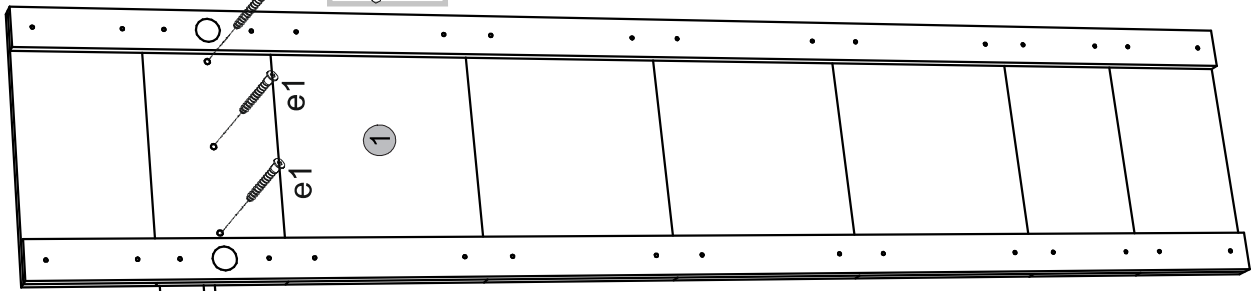

Instalation manual

SOLO: WISZAK

Element symbol	Dimensions	Code	Package
1	1940 400 16	SN-170	1/1
2	398 268 16	SN-327	1/1

1

2

kg max. 3kg

BRISTOL

МАГАЗИН МЕБЛІВ