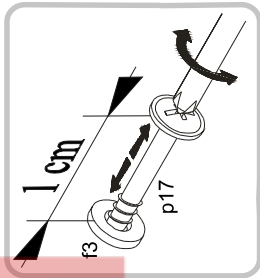

Instalation manual

SOLO: WISZAK

Element symbol	Dimensions	Code	Package
1	1940 400 16	SN-170	1/1
2	398 268 16	SN-327	1/1

1

2

kg max. 3kg

BRISTOL

МАГАЗИН МЕБЛІВ