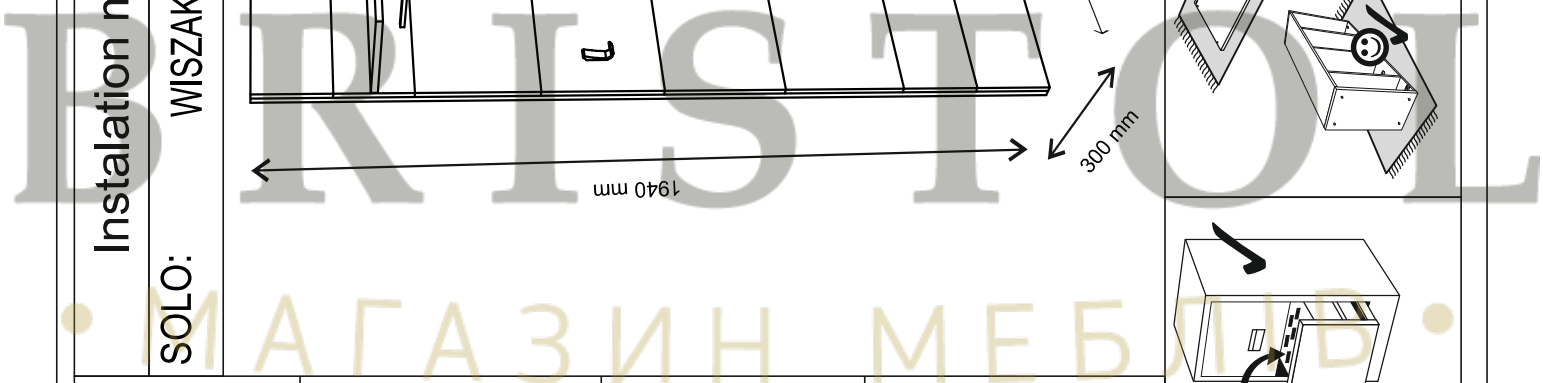

Instalation manual

SOLO: WISZAK

Element symbol	Dimensions	Code	Package
1	1940 400 16	SN-170	1/1
2	398 268 16	SN-327	1/1

1

2

kg max. 3kg

BRISTOL

МАГАЗИН МЕБЛІВ