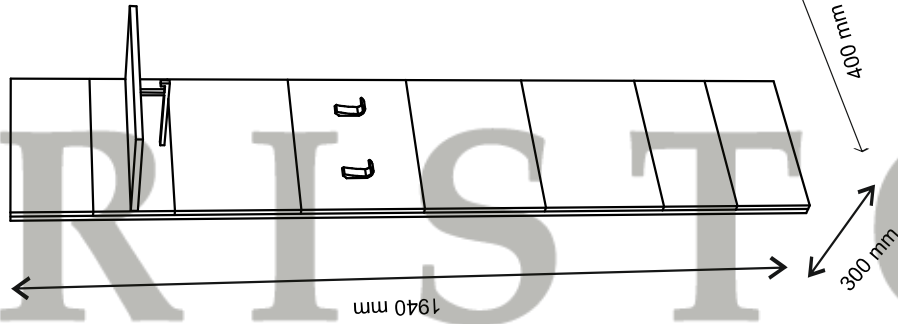

Instalation manual

SOLO: WISZAK

Element symbol	Dimensions	Code	Package
1	1940 400 16	SN-170	1/1
2	398 268 16	SN-327	1/1

1

2

kg max. 3kg

BRISTOL

МАГАЗИН МЕБЛІВ