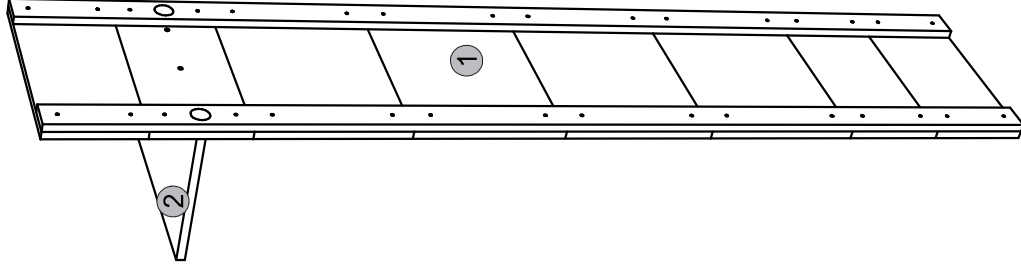

Instalation manual

SOLO: WISZAK

Element symbol	Dimensions	Code	Package
1	1940 400 16	SN-170	1/1
2	398 268 16	SN-327	1/1

1

2

kg max. 3kg

BRISTOL

МАГАЗИН МЕБЛІВ