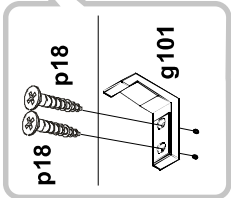

Instalation manual

SOLO: WISZAK

Element symbol	Dimensions	Code	Package
1	1940 400 16	SN-170	1/1
2	398 268 16	SN-327	1/1

1

2

kg max. 3kg

BRISTOL

МАГАЗИН МЕБЛІВ