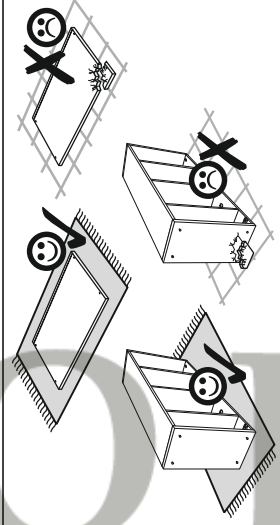

Instalation manual

SOLO: KOM_2D1S_WISZ

Element symbol	Dimensions		Code	Package
	mm	mm		
1	800	324	SN-206	1/1
2	766	321	SN-308	1/1
3	766	317	SN-307	1/1
4	683	324	SN-110	1/1
5	300	120	SN-408	1/1
6	683	324	SN-112	1/1
7	300	120	SN-409	1/1
8	188	797	SN-003	1/1
9	708	120	SN-401	1/1
10	722	298	SN-608	1/1
11	186	784	SN-610	1/1
12	518	397	SN-001	2/2
13	518	397	SN-002	2/2
14	515	390	SN-609	2/2