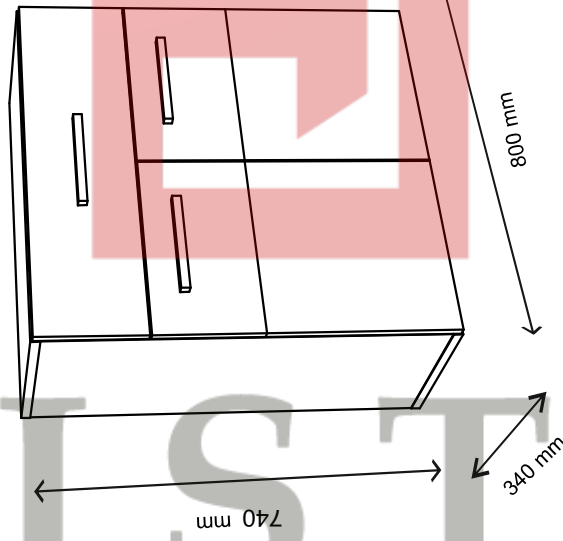

Instalation manual

SOLO: KOM_2D1S_WISZ

Element symbol	Dimensions		Code	Package
	mm	mm		
1	800	324	SN-206	1/1
2	766	321	SN-308	1/1
3	766	317	SN-307	1/1
4	683	324	SN-110	1/1
5	300	120	SN-408	1/1
6	683	324	SN-112	1/1
7	300	120	SN-409	1/1
8	188	797	SN-003	1/1
9	708	120	SN-401	1/1
10	722	298	SN-608	1/1
11	186	784	SN-610	1/1
12	518	397	SN-001	2/2
13	518	397	SN-002	2/2
14	515	390	SN-609	2/2