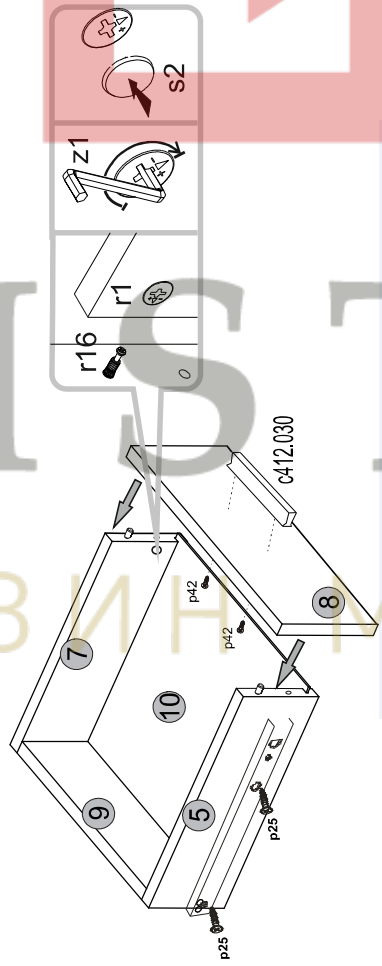

Instalation manual

SOLO: KOM_2D1S_WISZ

Element symbol	Dimensions		Code	Package
	mm	mm		
1	800	324	SN-206	1/1
2	766	321	SN-308	1/1
3	766	317	SN-307	1/1
4	683	324	SN-110	1/1
5	300	120	SN-408	1/1
6	683	324	SN-112	1/1
7	300	120	SN-409	1/1
8	188	797	SN-003	1/1
9	708	120	SN-401	1/1
10	722	298	SN-608	1/1
11	186	784	SN-610	1/1
12	518	397	SN-001	2/2
13	518	397	SN-002	2/2
14	515	390	SN-609	2/2

1

3

2

4

5

7

6

8

9

10

748