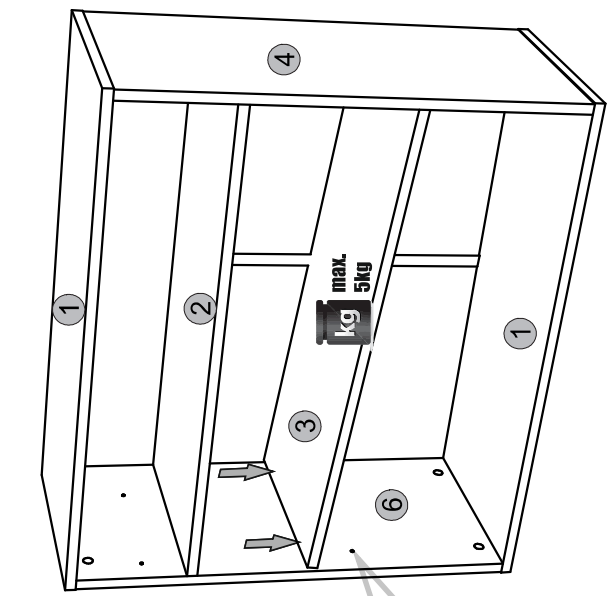

Instalation manual

SOLO: KOM_2D1S_WISZ

Element symbol	Dimensions		Code	Package
	mm	mm		
1	800	324	SN-206	1/1
2	766	321	SN-308	1/1
3	766	317	SN-307	1/1
4	683	324	SN-110	1/1
5	300	120	SN-408	1/1
6	683	324	SN-112	1/1
7	300	120	SN-409	1/1
8	188	797	SN-003	1/1
9	708	120	SN-401	1/1
10	722	298	SN-608	1/1
11	186	784	SN-610	1/1
12	518	397	SN-001	2/2
13	518	397	SN-002	2/2
14	515	390	SN-609	2/2

1

3

2

4

5

7

6

8