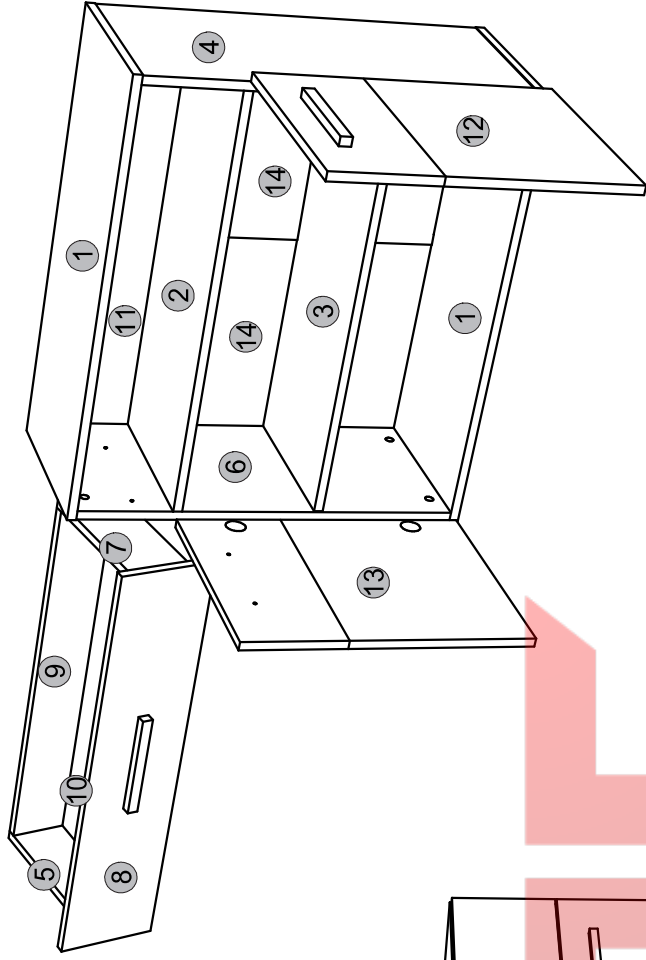

Instalation manual

SOLO: KOM_2D1S_WISZ

Element symbol	Dimensions		Code	Package
	mm	mm		
1	800	324	SN-206	1/1
2	766	321	SN-308	1/1
3	766	317	SN-307	1/1
4	683	324	SN-110	1/1
5	300	120	SN-408	1/1
6	683	324	SN-112	1/1
7	300	120	SN-409	1/1
8	188	797	SN-003	1/1
9	708	120	SN-401	1/1
10	722	298	SN-608	1/1
11	186	784	SN-610	1/1
12	518	397	SN-001	2/2
13	518	397	SN-002	2/2
14	515	390	SN-609	2/2

1

3

2

4

5

7

6

8