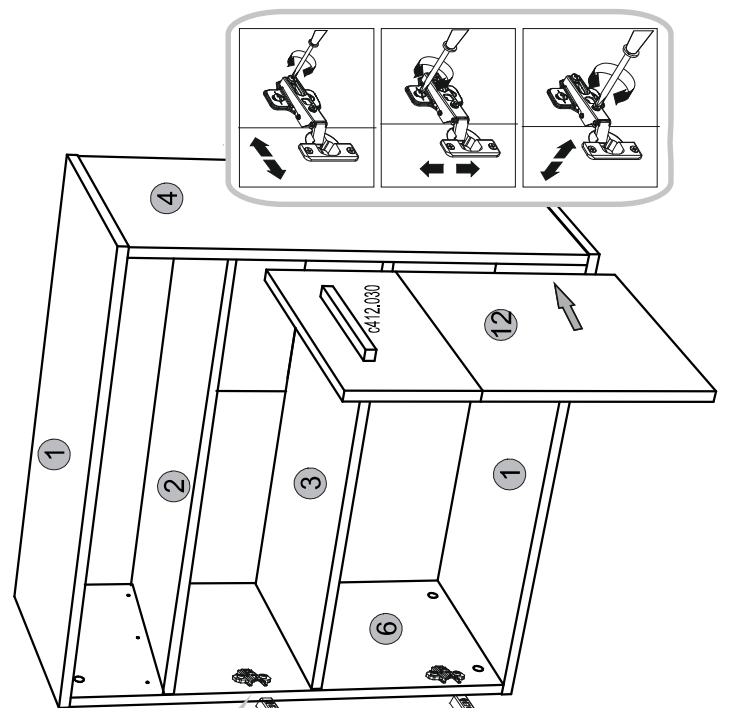

Instalation manual

SOLO: KOM_2D1S_WISZ

Element symbol	Dimensions		Code	Package
	mm	mm		
1	800	324	SN-206	1/1
2	766	321	SN-308	1/1
3	766	317	SN-307	1/1
4	683	324	SN-110	1/1
5	300	120	SN-408	1/1
6	683	324	SN-112	1/1
7	300	120	SN-409	1/1
8	188	797	SN-003	1/1
9	708	120	SN-401	1/1
10	722	298	SN-608	1/1
11	186	784	SN-610	1/1
12	518	397	SN-001	2/2
13	518	397	SN-002	2/2
14	515	390	SN-609	2/2

1

3

2

4

5

7

6

8