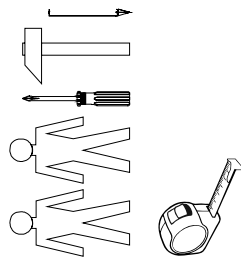

Instalation manual

SOLO: KOM_2D1S_WISZ

Element symbol	Dimensions		Code	Package
	mm	mm		
1	800	324	SN-206	1/1
2	766	321	SN-308	1/1
3	766	317	SN-307	1/1
4	683	324	SN-110	1/1
5	300	120	SN-408	1/1
6	683	324	SN-112	1/1
7	300	120	SN-409	1/1
8	188	797	SN-003	1/1
9	708	120	SN-401	1/1
10	722	298	SN-608	1/1
11	186	784	SN-610	1/1
12	518	397	SN-001	2/2
13	518	397	SN-002	2/2
14	515	390	SN-609	2/2