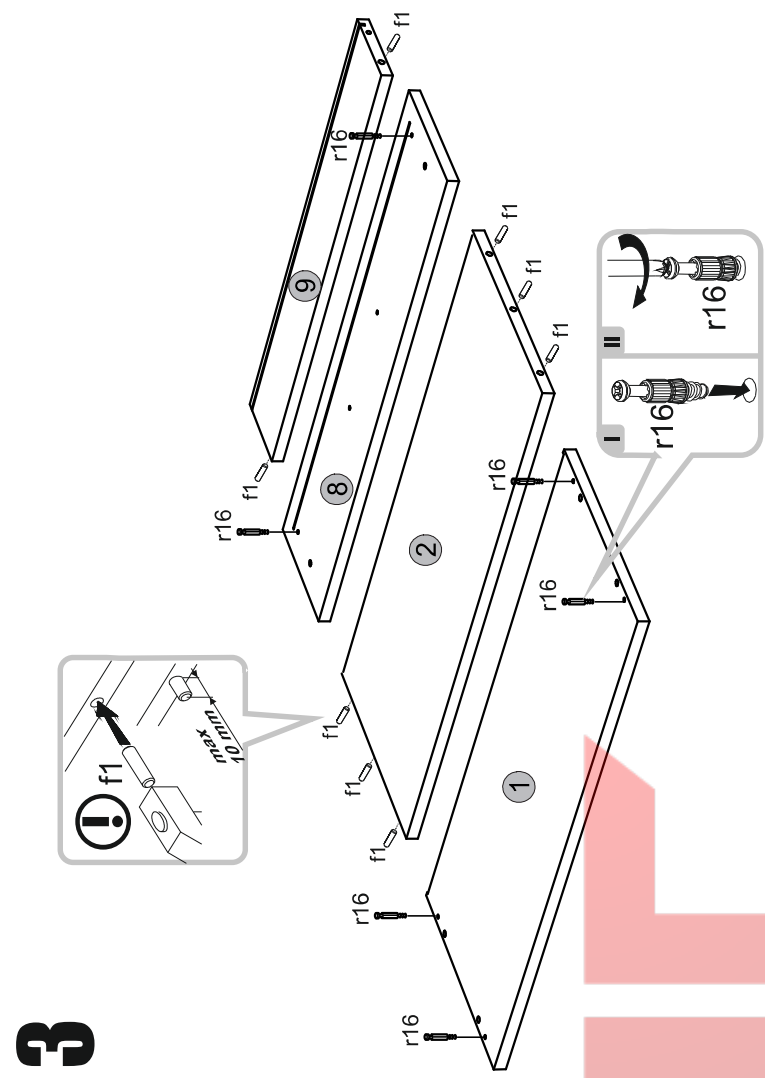

Instalation manual

SOLO: KOM_2D1S_WISZ

Element symbol	Dimensions		Code	Package
	mm	mm		
1	800	324	SN-206	1/1
2	766	321	SN-308	1/1
3	766	317	SN-307	1/1
4	683	324	SN-110	1/1
5	300	120	SN-408	1/1
6	683	324	SN-112	1/1
7	300	120	SN-409	1/1
8	188	797	SN-003	1/1
9	708	120	SN-401	1/1
10	722	298	SN-608	1/1
11	186	784	SN-610	1/1
12	518	397	SN-001	2/2
13	518	397	SN-002	2/2
14	515	390	SN-609	2/2

1

3

2

4

5

7

6

8