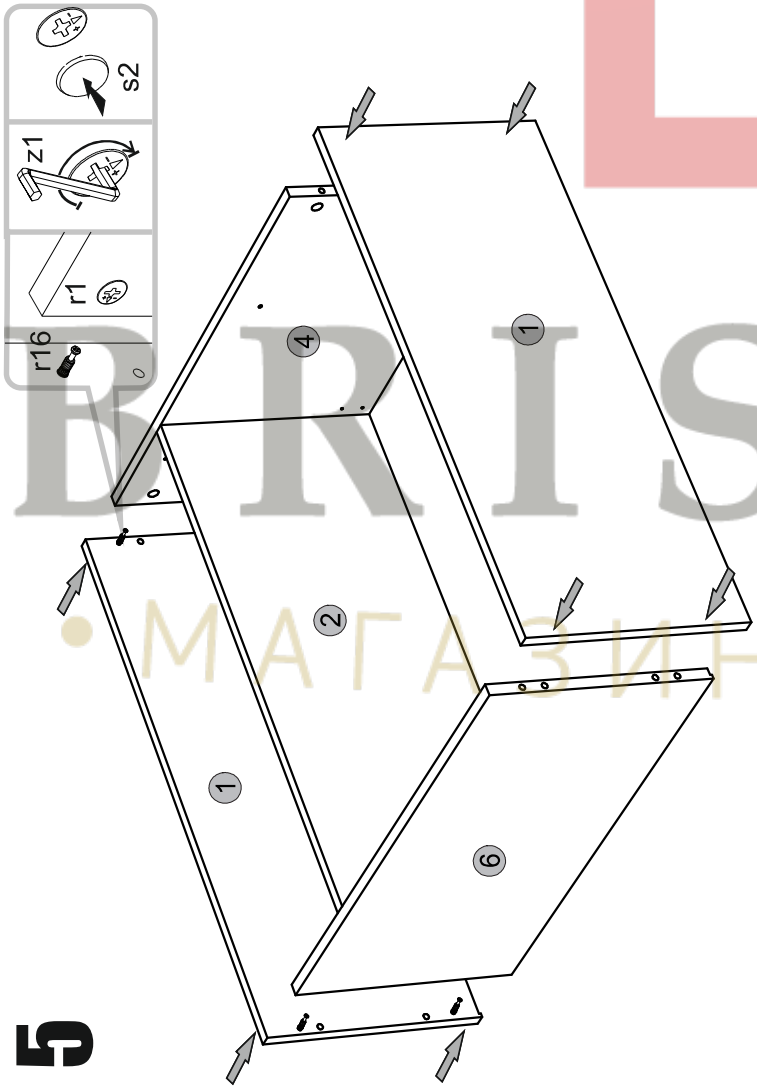

Instalation manual

SOLO: KOM_2D1S_WISZ

Element symbol	Dimensions		Code	Package
	mm	mm		
1	800	324	SN-206	1/1
2	766	321	SN-308	1/1
3	766	317	SN-307	1/1
4	683	324	SN-110	1/1
5	300	120	SN-408	1/1
6	683	324	SN-112	1/1
7	300	120	SN-409	1/1
8	188	797	SN-003	1/1
9	708	120	SN-401	1/1
10	722	298	SN-608	1/1
11	186	784	SN-610	1/1
12	518	397	SN-001	2/2
13	518	397	SN-002	2/2
14	515	390	SN-609	2/2

1

3

2

4

5

7

6

8