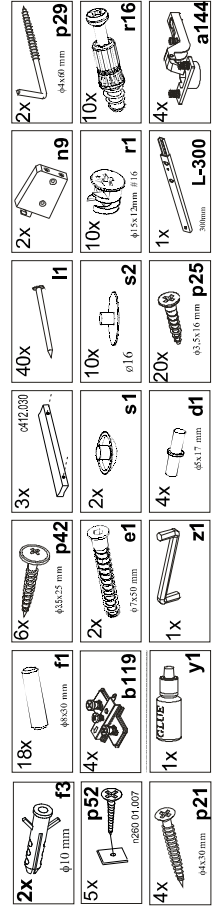

Instalation manual

SOLO: KOM_2D1S_WISZ

Element symbol	Dimensions		Code	Package
	mm	mm		
1	800	324	SN-206	1/1
2	766	321	SN-308	1/1
3	766	317	SN-307	1/1
4	683	324	SN-110	1/1
5	300	120	SN-408	1/1
6	683	324	SN-112	1/1
7	300	120	SN-409	1/1
8	188	797	SN-003	1/1
9	708	120	SN-401	1/1
10	722	298	SN-608	1/1
11	186	784	SN-610	1/1
12	518	397	SN-001	2/2
13	518	397	SN-002	2/2
14	515	390	SN-609	2/2

1

3

2

4

5

7

6

8

9

10

748