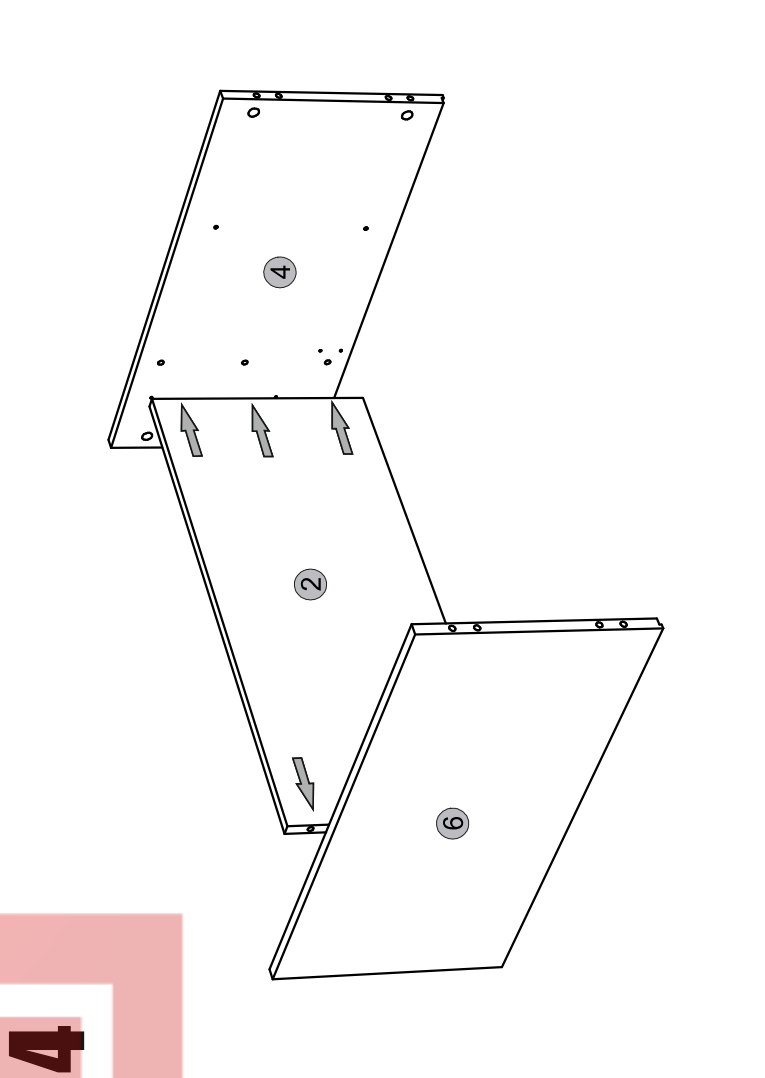

Instalation manual

SOLO: KOM_2D1S_WISZ

Element symbol	Dimensions		Code	Package
	mm	mm		
1	800	324	SN-206	1/1
2	766	321	SN-308	1/1
3	766	317	SN-307	1/1
4	683	324	SN-110	1/1
5	300	120	SN-408	1/1
6	683	324	SN-112	1/1
7	300	120	SN-409	1/1
8	188	797	SN-003	1/1
9	708	120	SN-401	1/1
10	722	298	SN-608	1/1
11	186	784	SN-610	1/1
12	518	397	SN-001	2/2
13	518	397	SN-002	2/2
14	515	390	SN-609	2/2

1

3

2

4

5

7

6

8