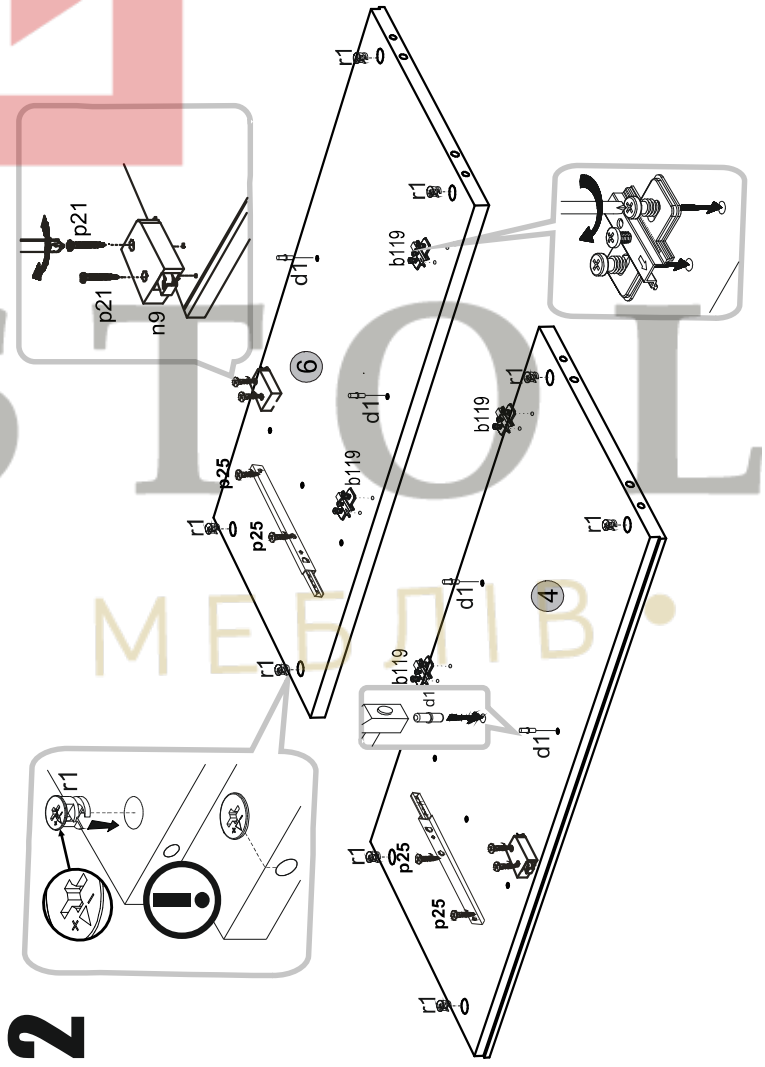

Instalation manual

SOLO: KOM_2D1S_WISZ

Element symbol	Dimensions		Code	Package
	mm	mm		
1	800	324	SN-206	1/1
2	766	321	SN-308	1/1
3	766	317	SN-307	1/1
4	683	324	SN-110	1/1
5	300	120	SN-408	1/1
6	683	324	SN-112	1/1
7	300	120	SN-409	1/1
8	188	797	SN-003	1/1
9	708	120	SN-401	1/1
10	722	298	SN-608	1/1
11	186	784	SN-610	1/1
12	518	397	SN-001	2/2
13	518	397	SN-002	2/2
14	515	390	SN-609	2/2

1

3

2

4

5

7

6

8

9

10

748