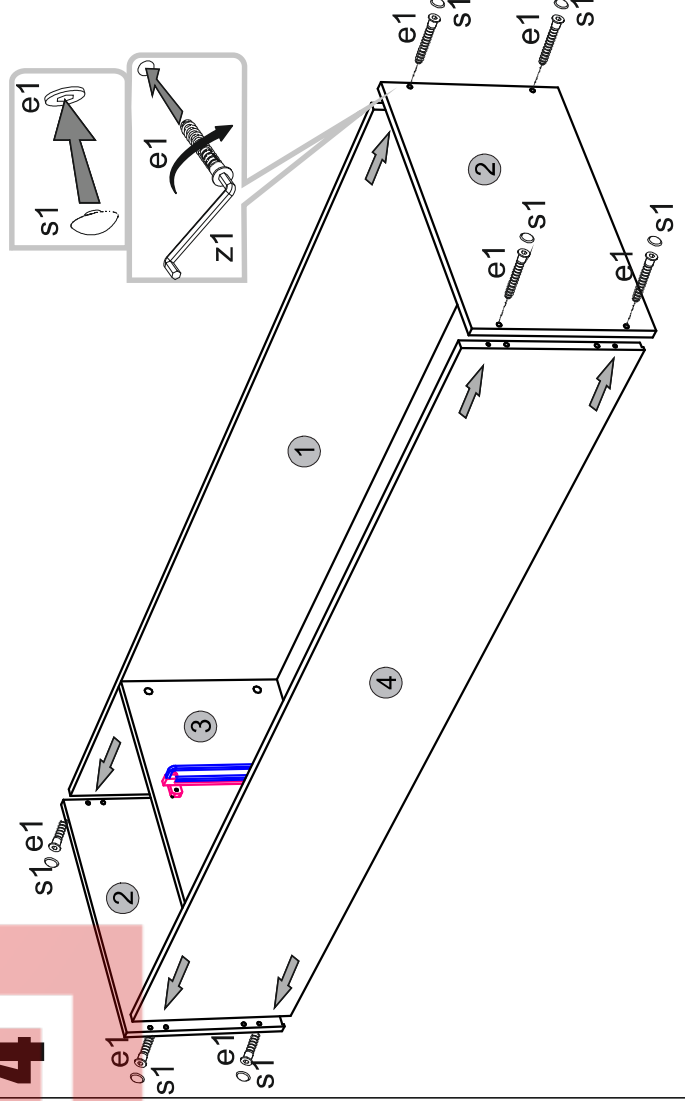

# Instalation manual

SOLO: Hallway Case

| Element symbol | Dimensions |     | Code | Package      |
|----------------|------------|-----|------|--------------|
| 1              | 1913       | 324 | 16   | 1 SN-141 1/1 |
| 2              | 550        | 324 | 16   | 2 SN-219 1/1 |
| 3              | 516        | 321 | 16   | 1 SN-326 1/1 |
| 4              | 1913       | 324 | 16   | 1 SN-142 1/1 |
| 5              | 966        | 534 | 3    | 2 SN-625 1/1 |
| 6              | 970        | 548 | 16   | 1 SN-040 2/2 |
| 7              | 970        | 548 | 16   | 1 SN-041 2/2 |

1

3

2

4

5

6

7

! a=b