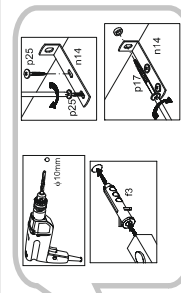

# Instalation manual

SOLO: Hallway Case

| Element symbol | Dimensions |     | Code | Package      |
|----------------|------------|-----|------|--------------|
| 1              | 1913       | 324 | 16   | 1 SN-141 1/1 |
| 2              | 550        | 324 | 16   | 2 SN-219 1/1 |
| 3              | 516        | 321 | 16   | 1 SN-326 1/1 |
| 4              | 1913       | 324 | 16   | 1 SN-142 1/1 |
| 5              | 966        | 534 | 3    | 2 SN-625 1/1 |
| 6              | 970        | 548 | 16   | 1 SN-040 2/2 |
| 7              | 970        | 548 | 16   | 1 SN-041 2/2 |

1

3

2

4

5

6

7

! a=b