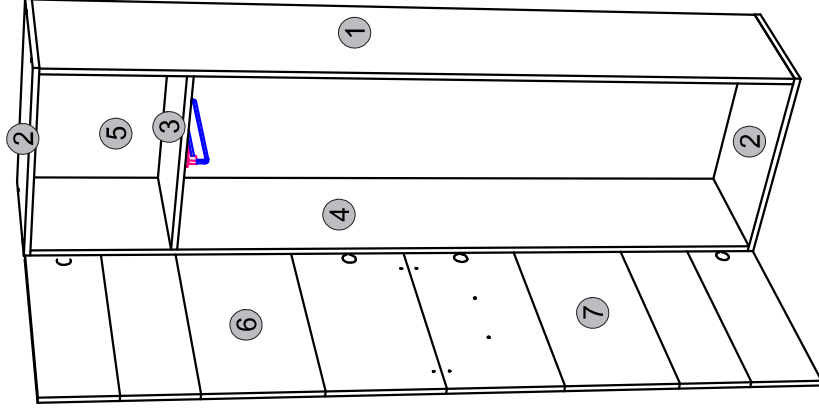

# Instalation manual

SOLO: Hallway Case

| Element symbol | Dimensions |     | Code | Package      |
|----------------|------------|-----|------|--------------|
| 1              | 1913       | 324 | 16   | 1 SN-141 1/1 |
| 2              | 550        | 324 | 16   | 2 SN-219 1/1 |
| 3              | 516        | 321 | 16   | 1 SN-326 1/1 |
| 4              | 1913       | 324 | 16   | 1 SN-142 1/1 |
| 5              | 966        | 534 | 3    | 2 SN-625 1/1 |
| 6              | 970        | 548 | 16   | 1 SN-040 2/2 |
| 7              | 970        | 548 | 16   | 1 SN-041 2/2 |