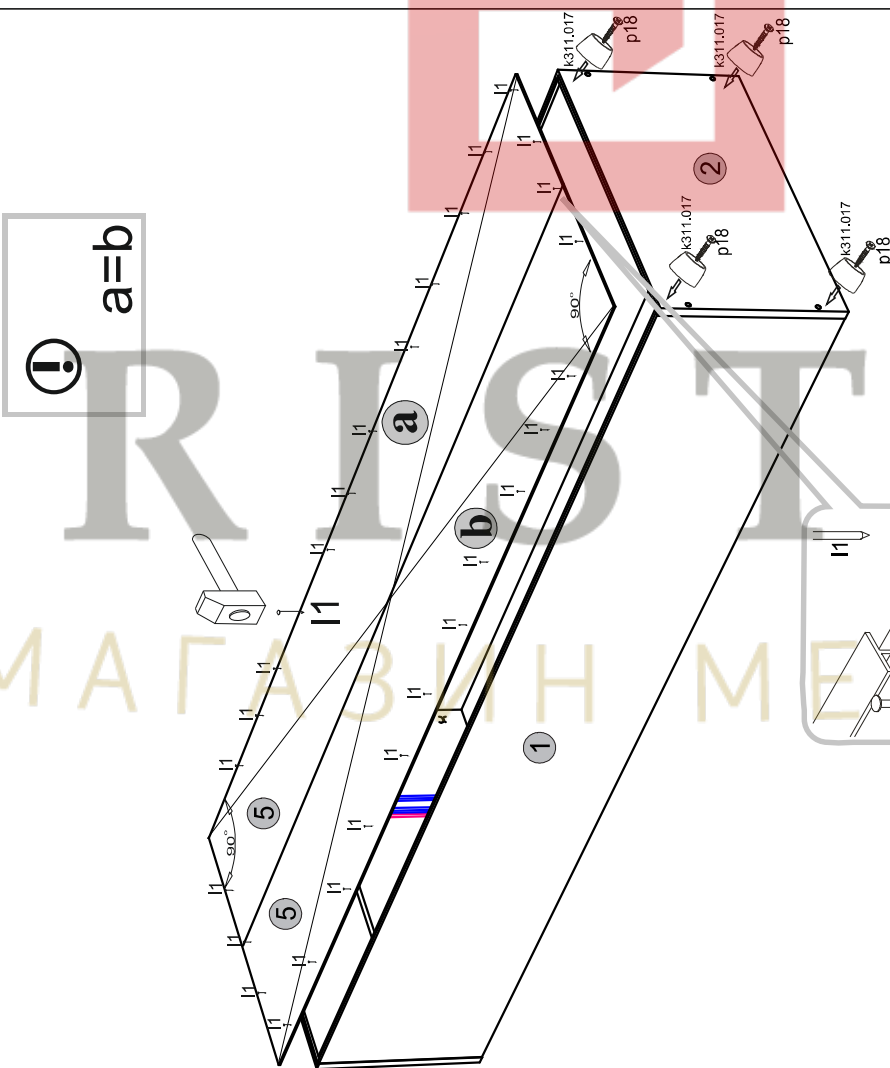

# Instalation manual

SOLO: Hallway Case

| Element symbol | Dimensions |     | Code | Package      |
|----------------|------------|-----|------|--------------|
| 1              | 1913       | 324 | 16   | 1 SN-141 1/1 |
| 2              | 550        | 324 | 16   | 2 SN-219 1/1 |
| 3              | 516        | 321 | 16   | 1 SN-326 1/1 |
| 4              | 1913       | 324 | 16   | 1 SN-142 1/1 |
| 5              | 966        | 534 | 3    | 2 SN-625 1/1 |
| 6              | 970        | 548 | 16   | 1 SN-040 2/2 |
| 7              | 970        | 548 | 16   | 1 SN-041 2/2 |

1

3

2

4

5

6

7

! a=b