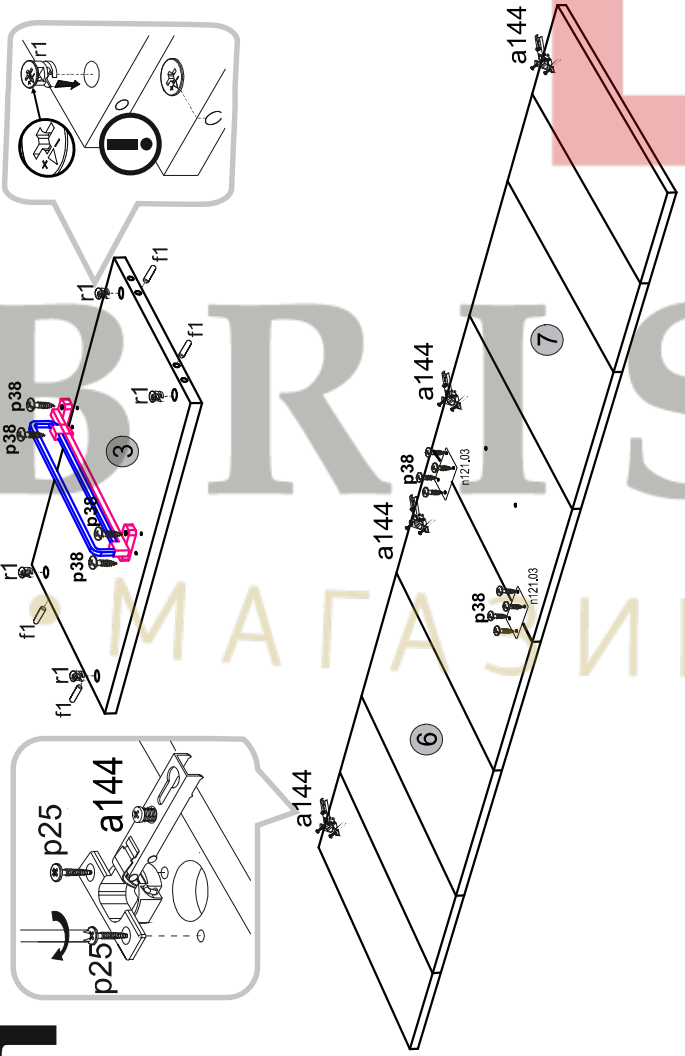

# Instalation manual

SOLO: Hallway Case

| Element symbol | Dimensions |     | Code | Package      |
|----------------|------------|-----|------|--------------|
| 1              | 1913       | 324 | 16   | 1 SN-141 1/1 |
| 2              | 550        | 324 | 16   | 2 SN-219 1/1 |
| 3              | 516        | 321 | 16   | 1 SN-326 1/1 |
| 4              | 1913       | 324 | 16   | 1 SN-142 1/1 |
| 5              | 966        | 534 | 3    | 2 SN-625 1/1 |
| 6              | 970        | 548 | 16   | 1 SN-040 2/2 |
| 7              | 970        | 548 | 16   | 1 SN-041 2/2 |

1

3

2

4

5

6

7

! a=b