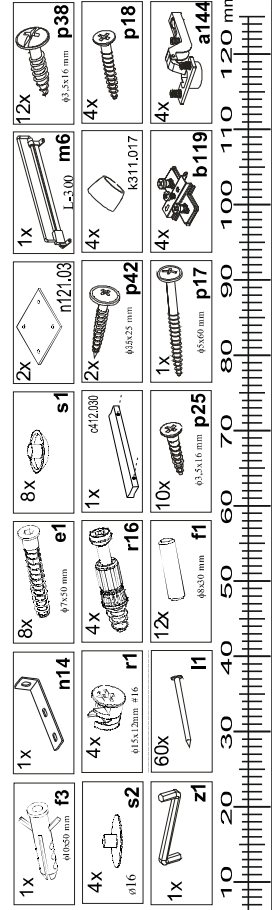

# Instalation manual

SOLO: Hallway Case

| Element symbol | Dimensions |     | Code | Package      |
|----------------|------------|-----|------|--------------|
| 1              | 1913       | 324 | 16   | 1 SN-141 1/1 |
| 2              | 550        | 324 | 16   | 2 SN-219 1/1 |
| 3              | 516        | 321 | 16   | 1 SN-326 1/1 |
| 4              | 1913       | 324 | 16   | 1 SN-142 1/1 |
| 5              | 966        | 534 | 3    | 2 SN-625 1/1 |
| 6              | 970        | 548 | 16   | 1 SN-040 2/2 |
| 7              | 970        | 548 | 16   | 1 SN-041 2/2 |

1

3

2

4

5

6

7

! a=b