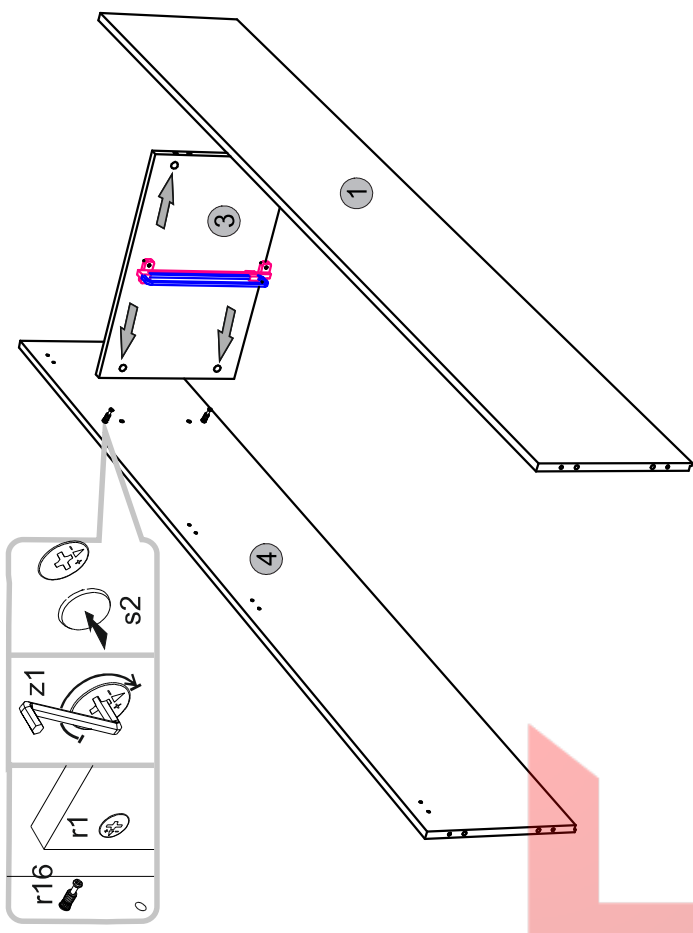

# Instalation manual

SOLO: Hallway Case

| Element symbol | Dimensions |     | Code | Package      |
|----------------|------------|-----|------|--------------|
| 1              | 1913       | 324 | 16   | 1 SN-141 1/1 |
| 2              | 550        | 324 | 16   | 2 SN-219 1/1 |
| 3              | 516        | 321 | 16   | 1 SN-326 1/1 |
| 4              | 1913       | 324 | 16   | 1 SN-142 1/1 |
| 5              | 966        | 534 | 3    | 2 SN-625 1/1 |
| 6              | 970        | 548 | 16   | 1 SN-040 2/2 |
| 7              | 970        | 548 | 16   | 1 SN-041 2/2 |

1

3

2

4

5

6

7

! a=b