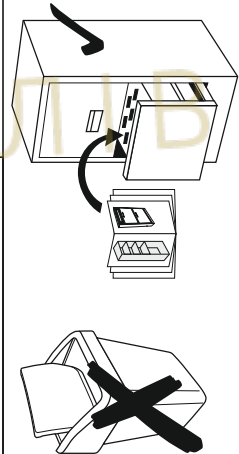

# Instalation manual

SOLO: Hallway Case

| Element symbol | Dimensions |     | Code | Package      |
|----------------|------------|-----|------|--------------|
| 1              | 1913       | 324 | 16   | 1 SN-141 1/1 |
| 2              | 550        | 324 | 16   | 2 SN-219 1/1 |
| 3              | 516        | 321 | 16   | 1 SN-326 1/1 |
| 4              | 1913       | 324 | 16   | 1 SN-142 1/1 |
| 5              | 966        | 534 | 3    | 2 SN-625 1/1 |
| 6              | 970        | 548 | 16   | 1 SN-040 2/2 |
| 7              | 970        | 548 | 16   | 1 SN-041 2/2 |