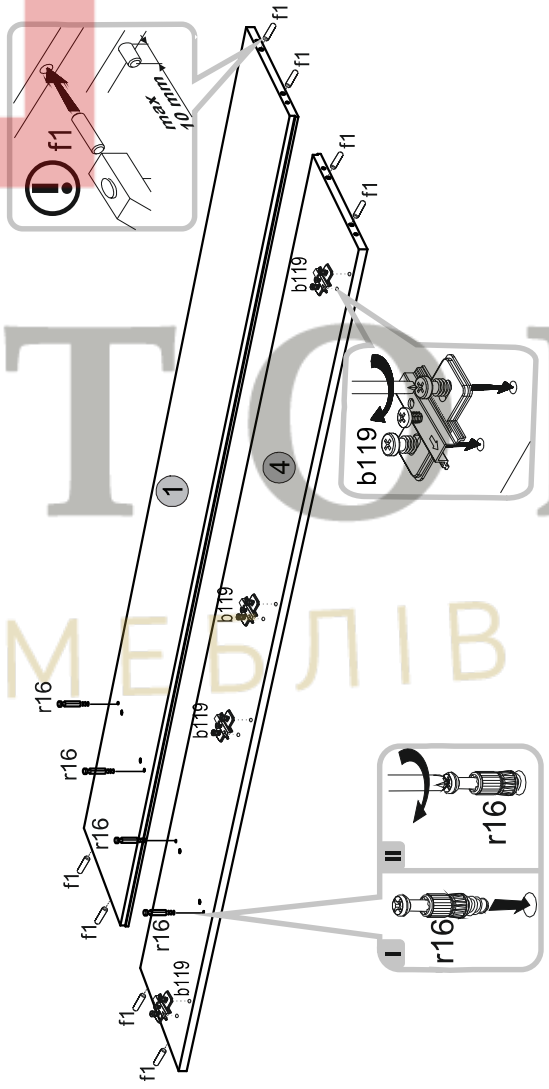

# Instalation manual

SOLO: Hallway Case

| Element symbol | Dimensions |     | Code | Package      |
|----------------|------------|-----|------|--------------|
| 1              | 1913       | 324 | 16   | 1 SN-141 1/1 |
| 2              | 550        | 324 | 16   | 2 SN-219 1/1 |
| 3              | 516        | 321 | 16   | 1 SN-326 1/1 |
| 4              | 1913       | 324 | 16   | 1 SN-142 1/1 |
| 5              | 966        | 534 | 3    | 2 SN-625 1/1 |
| 6              | 970        | 548 | 16   | 1 SN-040 2/2 |
| 7              | 970        | 548 | 16   | 1 SN-041 2/2 |

1

3

2

4

5

6

7

! a=b