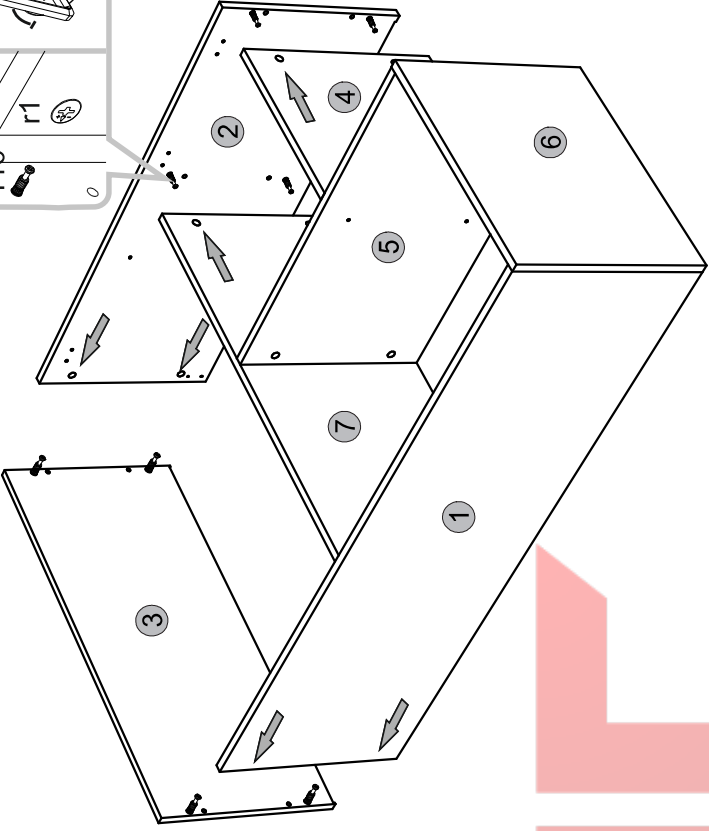

Instalation manual

SOLO: NAD_TV_2W_L

Element symbol	Dimensions		Code	Package		
	1	2				
1	1303	391	16	1	SN-152	1/1
2	1004	391	16	1	SN-153	1/1
3	900	391	16	1	SN-224	1/1
4	384	391	16	1	SN-334	1/1
5	718	391	16	1	SN-154	1/1
6	500	391	16	1	SN-225	1/1
7	867	391	16	1	SN-335	1/1
8	466	391	16	1	SN-336	1/1
9	789	498	16	1	SN-047	2/2
10	474	398	16	1	SN-049	2/2
11	188	398	16	1	SN-579	2/2
12	188	498	16	1	SN-576	2/2
13	1329	498	3	1	SN-632	3/3
14	1010	405	3	1	SN-633	3/3
15	866	360	5	1	SN-337	4/4
16	422	478	4	1	SN-048	5/5
17	422	378	4	1	SN-050	5/5

1

3

2

4

5

7

6

8

! $a=b$

9

10

Instalation manual

SOLO: RTV_1D2S_L_P

Element symbol	Dimensions	Code	Package
1	1800 504 16	SN-222	1/1
2	578 501 16	SN-332	1/1
3	578 501 16	SN-333	1/1
4	283 504 16	SN-148	1/1
5	283 504 16	SN-149	1/1
6	520 120 16	SN-428	1/1
7	450 120 16	SN-429	1/1
8	450 120 16	SN-430	1/1
9	188 594 16	SN-044	1/1
10	188 594 16	SN-046	1/1
11	313 596 16	SN-045	1/1
12	283 501 16	SN-150	1/1
13	283 501 16	SN-151	1/1
14	534 448 3	SN-627	1/1
15	301 594 3	SN-628	1/1
16	301 594 3	SN-629	1/1
17	1800 504 16	SN-223	1/1