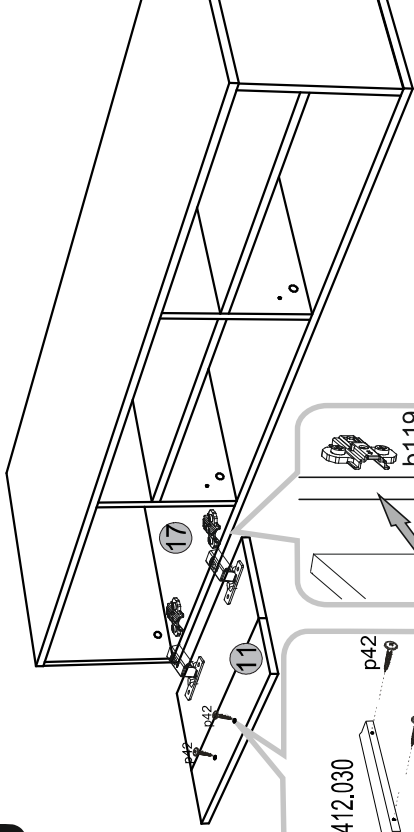

6

BRISTOL

МАГАЗИН МЕБЛІВ

BRISTOL
• МАГАЗИН МЕБЛІВ •

! a=b

11

9

1

9

В КРИСТОЛ

• МАГАЗИН МЕБЛІВ •

Instalation manual

SOLO: WIT_1W1D

Element symbol	Dimensions		Code	Package
	1	2		
1	1913	394	16 1	SN-162 1/1
2	1913	391	16 1	SN-161 1/1
3	1913	394	16 1	SN-160 1/1
4	830	398	16 1	SN-053 1/1
5	788	398	16 1	SN-054 1/1
6	901	394	16 1	SN-228 2/2
7	483	391	16 1	SN-342 2/2
8	368	380	16 4	SN-343 2/2
9	482	380	16 1	SN-341 2/2
10	901	394	16 1	SN-227 2/2
11	789	498	16 1	SN-055 3/3
12	188	498	16 1	SN-501 3/3
13	1931	500	3 1	SN-636 4/4
14	1931	384	3 1	SN-635 4/4
15	482	360	5 2	SN-344 5/5
16	1032	478	4 1	SN-502 6/6