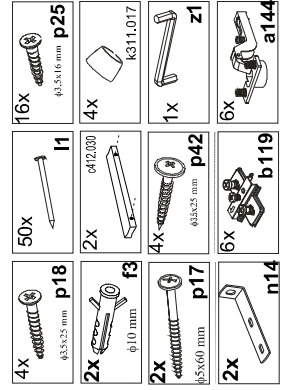

Instalation manual

SOLO: NAD_TV_2W_L

Element symbol	Dimensions		Code	Package		
	1	2				
1	1303	391	16	1	SN-152	1/1
2	1004	391	16	1	SN-153	1/1
3	900	391	16	1	SN-224	1/1
4	384	391	16	1	SN-334	1/1
5	718	391	16	1	SN-154	1/1
6	500	391	16	1	SN-225	1/1
7	867	391	16	1	SN-335	1/1
8	466	391	16	1	SN-336	1/1
9	789	498	16	1	SN-047	2/2
10	474	398	16	1	SN-049	2/2
11	188	398	16	1	SN-579	2/2
12	188	498	16	1	SN-576	2/2
13	1329	498	3	1	SN-632	3/3
14	1010	405	3	1	SN-633	3/3
15	866	360	5	1	SN-337	4/4
16	422	478	4	1	SN-048	5/5
17	422	378	4	1	SN-050	5/5

! $a=b$

9

10

Instalation manual

SOLO: RTV_1D2S_L_P

Element symbol	Dimensions	Code	Package
1	1800 504 16	SN-222	1/1
2	578 501 16	SN-332	1/1
3	578 501 16	SN-333	1/1
4	283 504 16	SN-148	1/1
5	283 504 16	SN-149	1/1
6	520 120 16	SN-428	1/1
7	450 120 16	SN-429	1/1
8	450 120 16	SN-430	1/1
9	188 594 16	SN-044	1/1
10	188 594 16	SN-046	1/1
11	313 596 16	SN-045	1/1
12	283 501 16	SN-150	1/1
13	283 501 16	SN-151	1/1
14	534 448 3	SN-627	1/1
15	301 594 3	SN-628	1/1
16	301 594 3	SN-629	1/1
17	1800 504 16	SN-223	1/1

- 1x  z1
- 4x  e1
7x50 mm
- 3x  e1
ø42,000
- 2x  a144
- 4x  s1
- 6x  p42
ø3x3,5 mm
- 2x  b119
- 32x  f1
ø8x30 mm
- 6x  i311.017
- 6x  p52
ø200 01.107
- 28x  p25
ø3,5x16 mm
- 6x  p18
ø4x18 mm
- 60x  l1
- 28x  s2
ø16
- 1x  y1
- 28x  r1
15x3,3 mm 3/16
- 28x  r16

9

В КРИСТОЛ

• МАГАЗИН МЕБЛІВ •

Instalation manual

SOLO: WIT_1W1D

Element symbol	Dimensions		Code	Package
	1	2		
1	1913	394	16 1	SN-162 1/1
2	1913	391	16 1	SN-161 1/1
3	1913	394	16 1	SN-160 1/1
4	830	398	16 1	SN-053 1/1
5	788	398	16 1	SN-054 1/1
6	901	394	16 1	SN-228 2/2
7	483	391	16 1	SN-342 2/2
8	368	380	16 4	SN-343 2/2
9	482	380	16 1	SN-341 2/2
10	901	394	16 1	SN-227 2/2
11	789	498	16 1	SN-055 3/3
12	188	498	16 1	SN-501 3/3
13	1931	500	3 1	SN-636 4/4
14	1931	384	3 1	SN-635 4/4
15	482	360	5 2	SN-344 5/5
16	1032	478	4 1	SN-502 6/6