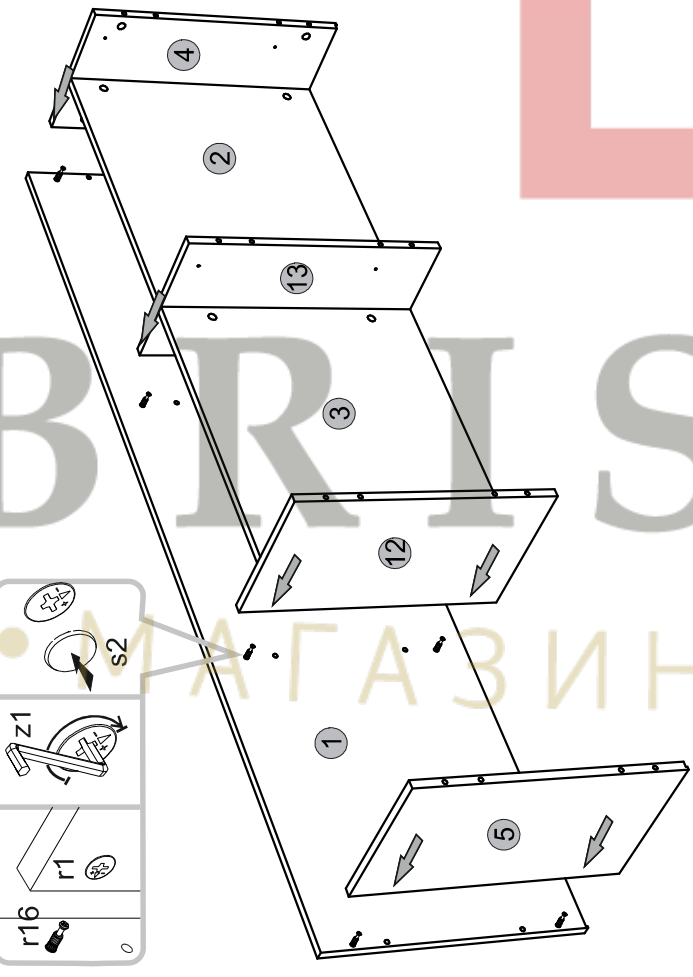

! $a=b$

9

10

Instalation manual

SOLO: RTV_1D2S_L_P

Element symbol	Dimensions	Code	Package
1	1800 504 16	SN-222	1/1
2	578 501 16	SN-332	1/1
3	578 501 16	SN-333	1/1
4	283 504 16	SN-148	1/1
5	283 504 16	SN-149	1/1
6	520 120 16	SN-428	1/1
7	450 120 16	SN-429	1/1
8	450 120 16	SN-430	1/1
9	188 594 16	SN-044	1/1
10	188 594 16	SN-046	1/1
11	313 596 16	SN-045	1/1
12	283 501 16	SN-150	1/1
13	283 501 16	SN-151	1/1
14	534 448 3	SN-627	1/1
15	301 594 3	SN-628	1/1
16	301 594 3	SN-629	1/1
17	1800 504 16	SN-223	1/1

1

3

2

4

11

5

6

5

6

BRISTOL

МАГАЗИН МЕБЛІВ

BRISTOL
• МАГАЗИН МЕБЛІВ •

! a=b

11

9

1

9

В КРИСТОЛ

• МАГАЗИН МЕБЛІВ •

Instalation manual

SOLO: WIT_1W1D

Element symbol	Dimensions		Code	Package
	1	2		
1	1913	394	16 1	SN-162 1/1
2	1913	391	16 1	SN-161 1/1
3	1913	394	16 1	SN-160 1/1
4	830	398	16 1	SN-053 1/1
5	788	398	16 1	SN-054 1/1
6	901	394	16 1	SN-228 2/2
7	483	391	16 1	SN-342 2/2
8	368	380	16 4	SN-343 2/2
9	482	380	16 1	SN-341 2/2
10	901	394	16 1	SN-227 2/2
11	789	498	16 1	SN-055 3/3
12	188	498	16 1	SN-501 3/3
13	1931	500	3 1	SN-636 4/4
14	1931	384	3 1	SN-635 4/4
15	482	360	5 2	SN-344 5/5
16	1032	478	4 1	SN-502 6/6