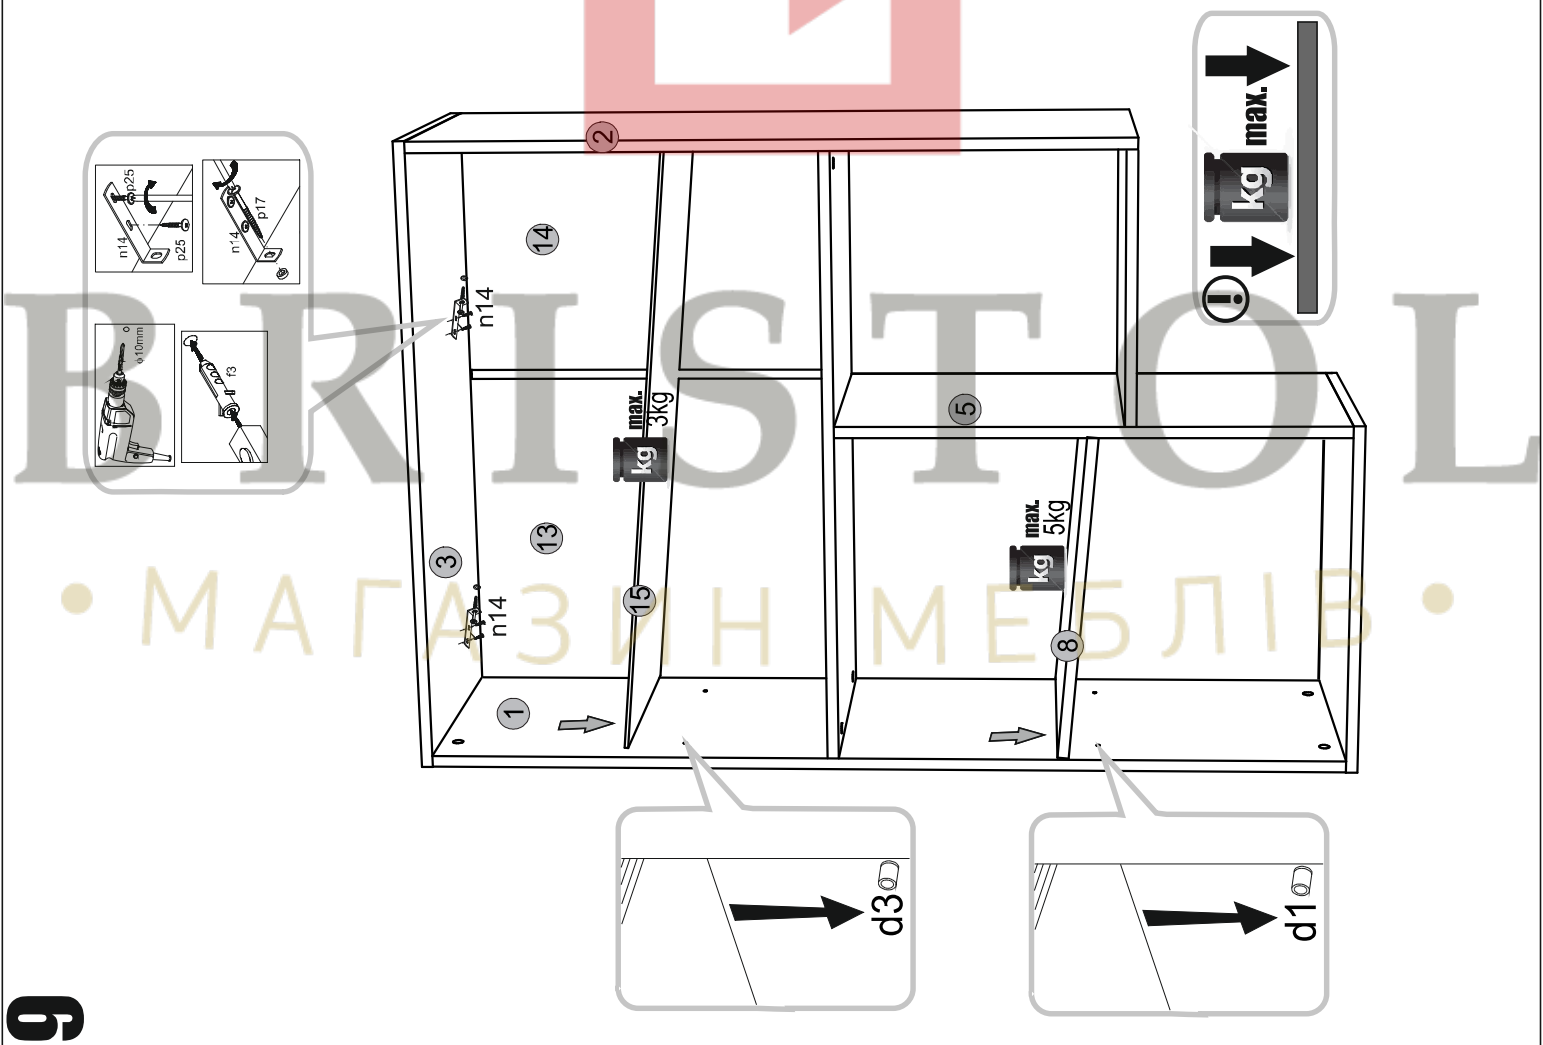

Instalation manual

SOLO: NAD_TV_2W_L

Element symbol	Dimensions		Code	Package		
	1	2				
1	1303	391	16	1	SN-152	1/1
2	1004	391	16	1	SN-153	1/1
3	900	391	16	1	SN-224	1/1
4	384	391	16	1	SN-334	1/1
5	718	391	16	1	SN-154	1/1
6	500	391	16	1	SN-225	1/1
7	867	391	16	1	SN-335	1/1
8	466	391	16	1	SN-336	1/1
9	789	498	16	1	SN-047	2/2
10	474	398	16	1	SN-049	2/2
11	188	398	16	1	SN-579	2/2
12	188	498	16	1	SN-576	2/2
13	1329	498	3	1	SN-632	3/3
14	1010	405	3	1	SN-633	3/3
15	866	360	5	1	SN-337	4/4
16	422	478	4	1	SN-048	5/5
17	422	378	4	1	SN-050	5/5

! $a=b$

9

10

Instalation manual

SOLO: RTV_1D2S_L_P

Element symbol	Dimensions	Code	Package
1	1800 504 16	SN-222	1/1
2	578 501 16	SN-332	1/1
3	578 501 16	SN-333	1/1
4	283 504 16	SN-148	1/1
5	283 504 16	SN-149	1/1
6	520 120 16	SN-428	1/1
7	450 120 16	SN-429	1/1
8	450 120 16	SN-430	1/1
9	188 594 16	SN-044	1/1
10	188 594 16	SN-046	1/1
11	313 596 16	SN-045	1/1
12	283 501 16	SN-150	1/1
13	283 501 16	SN-151	1/1
14	534 448 3	SN-627	1/1
15	301 594 3	SN-628	1/1
16	301 594 3	SN-629	1/1
17	1800 504 16	SN-223	1/1

9

В КРИСТОЛ

• МАГАЗИН МЕБЛІВ •

Instalation manual

SOLO: WIT_1W1D

Element symbol	Dimensions		Code	Package
	1	2		
1	1913	394	16 1	SN-162 1/1
2	1913	391	16 1	SN-161 1/1
3	1913	394	16 1	SN-160 1/1
4	830	398	16 1	SN-053 1/1
5	788	398	16 1	SN-054 1/1
6	901	394	16 1	SN-228 2/2
7	483	391	16 1	SN-342 2/2
8	368	380	16 4	SN-343 2/2
9	482	380	16 1	SN-341 2/2
10	901	394	16 1	SN-227 2/2
11	789	498	16 1	SN-055 3/3
12	188	498	16 1	SN-501 3/3
13	1931	500	3 1	SN-636 4/4
14	1931	384	3 1	SN-635 4/4
15	482	360	5 2	SN-344 5/5
16	1032	478	4 1	SN-502 6/6