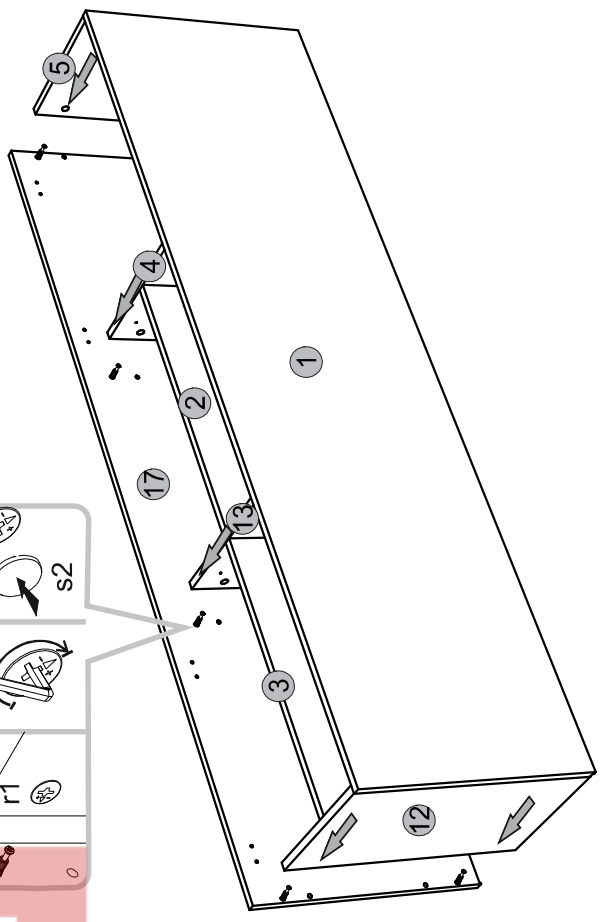

1

3

2

4

11

5

6

5

9

В КРИСТОЛ

• МАГАЗИН МЕБЛІВ •

Instalation manual

SOLO: WIT_1W1D

Element symbol	Dimensions		Code	Package
	1	2		
1	1913	394	16 1	SN-162 1/1
2	1913	391	16 1	SN-161 1/1
3	1913	394	16 1	SN-160 1/1
4	830	398	16 1	SN-053 1/1
5	788	398	16 1	SN-054 1/1
6	901	394	16 1	SN-228 2/2
7	483	391	16 1	SN-342 2/2
8	368	380	16 4	SN-343 2/2
9	482	380	16 1	SN-341 2/2
10	901	394	16 1	SN-227 2/2
11	789	498	16 1	SN-055 3/3
12	188	498	16 1	SN-501 3/3
13	1931	500	3 1	SN-636 4/4
14	1931	384	3 1	SN-635 4/4
15	482	360	5 2	SN-344 5/5
16	1032	478	4 1	SN-502 6/6