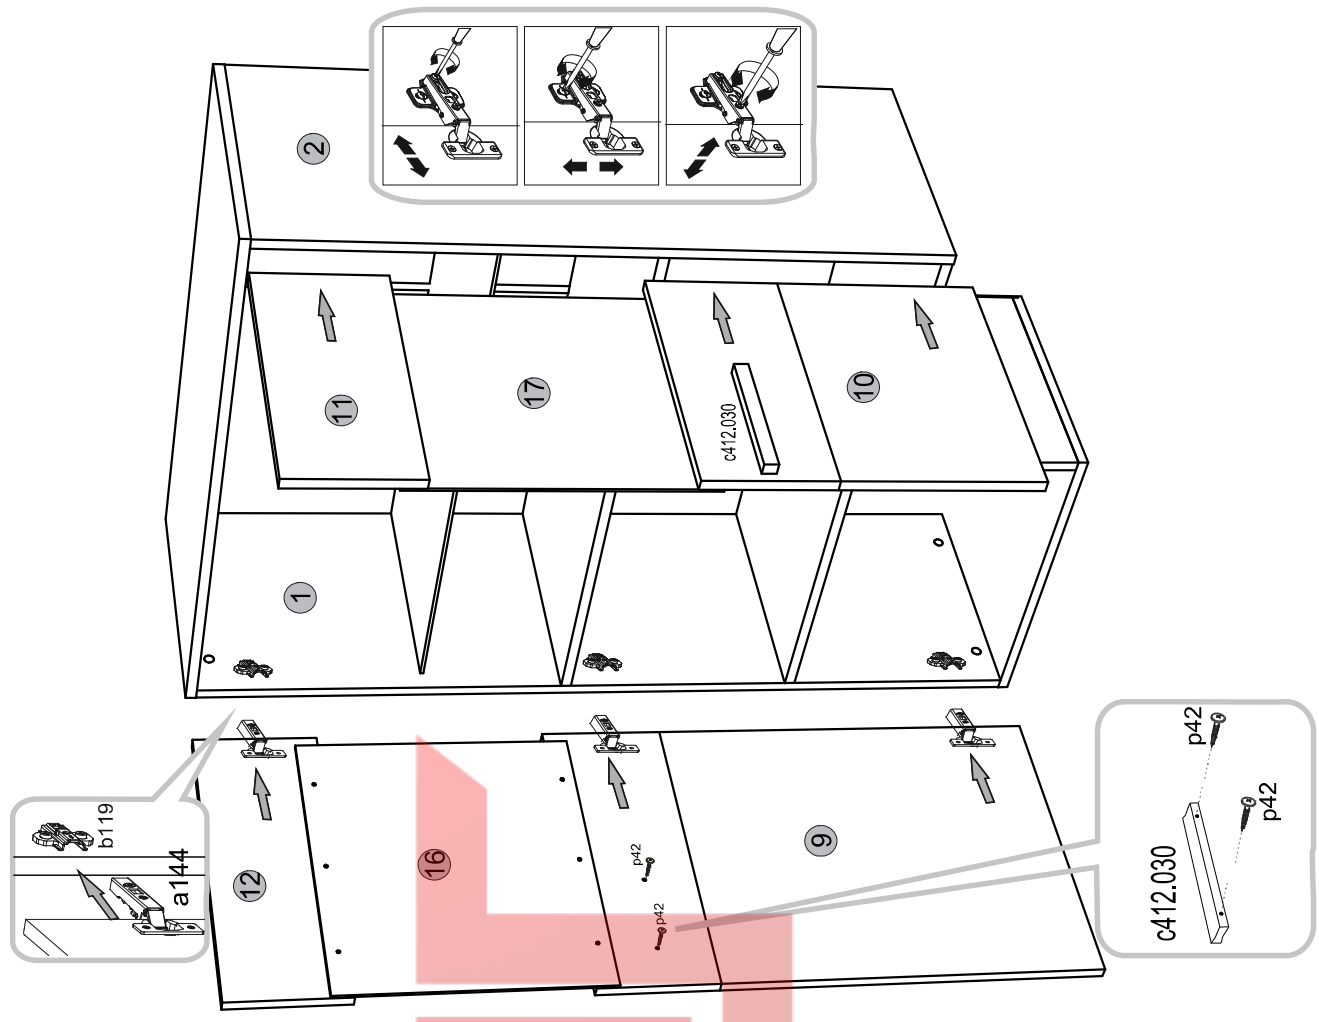

Instalation manual

SOLO: NAD_TV_2W_L

Element symbol	Dimensions		Code	Package		
	1	2				
1	1303	391	16	1	SN-152	1/1
2	1004	391	16	1	SN-153	1/1
3	900	391	16	1	SN-224	1/1
4	384	391	16	1	SN-334	1/1
5	718	391	16	1	SN-154	1/1
6	500	391	16	1	SN-225	1/1
7	867	391	16	1	SN-335	1/1
8	466	391	16	1	SN-336	1/1
9	789	498	16	1	SN-047	2/2
10	474	398	16	1	SN-049	2/2
11	188	398	16	1	SN-579	2/2
12	188	498	16	1	SN-576	2/2
13	1329	498	3	1	SN-632	3/3
14	1010	405	3	1	SN-633	3/3
15	866	360	5	1	SN-337	4/4
16	422	478	4	1	SN-048	5/5
17	422	378	4	1	SN-050	5/5

! $a=b$

9

10

Instalation manual

SOLO: RTV_1D2S_L_P

Element symbol	Dimensions	Code	Package
1	1800 504 16	SN-222	1/1
2	578 501 16	SN-332	1/1
3	578 501 16	SN-333	1/1
4	283 504 16	SN-148	1/1
5	283 504 16	SN-149	1/1
6	520 120 16	SN-428	1/1
7	450 120 16	SN-429	1/1
8	450 120 16	SN-430	1/1
9	188 594 16	SN-044	1/1
10	188 594 16	SN-046	1/1
11	313 596 16	SN-045	1/1
12	283 501 16	SN-150	1/1
13	283 501 16	SN-151	1/1
14	534 448 3	SN-627	1/1
15	301 594 3	SN-628	1/1
16	301 594 3	SN-629	1/1
17	1800 504 16	SN-223	1/1