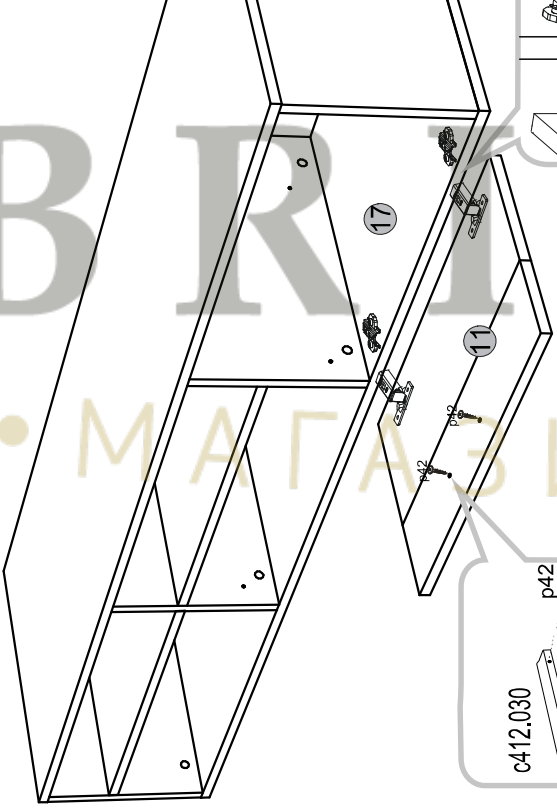

6

BRISTOL

МАГАЗИН МЕБЛІВ

BRISTOL
• МАГАЗИН МЕБЛІВ •

! a=b

11

9

1

9

В КРИСТОЛ

• МАГАЗИН МЕБЛІВ •

Instalation manual

SOLO: WIT_1W1D

Element symbol	Dimensions		Code	Package
	1	2		
1	1913	394	16 1	SN-162 1/1
2	1913	391	16 1	SN-161 1/1
3	1913	394	16 1	SN-160 1/1
4	830	398	16 1	SN-053 1/1
5	788	398	16 1	SN-054 1/1
6	901	394	16 1	SN-228 2/2
7	483	391	16 1	SN-342 2/2
8	368	380	16 4	SN-343 2/2
9	482	380	16 1	SN-341 2/2
10	901	394	16 1	SN-227 2/2
11	789	498	16 1	SN-055 3/3
12	188	498	16 1	SN-501 3/3
13	1931	500	3 1	SN-636 4/4
14	1931	384	3 1	SN-635 4/4
15	482	360	5 2	SN-344 5/5
16	1032	478	4 1	SN-502 6/6