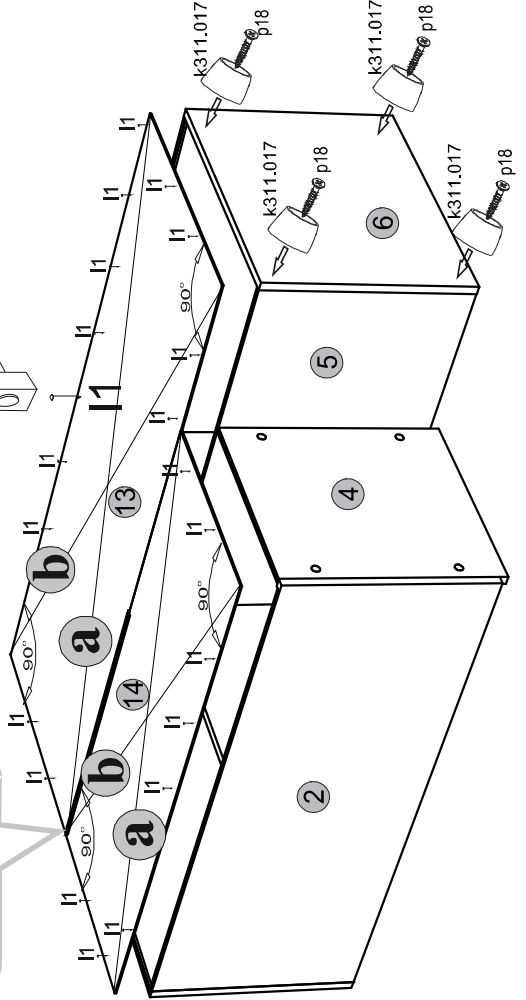

Instalation manual

SOLO: NAD_TV_2W_L

Element symbol	Dimensions		Code	Package		
	1	2				
1	1303	391	16	1	SN-152	1/1
2	1004	391	16	1	SN-153	1/1
3	900	391	16	1	SN-224	1/1
4	384	391	16	1	SN-334	1/1
5	718	391	16	1	SN-154	1/1
6	500	391	16	1	SN-225	1/1
7	867	391	16	1	SN-335	1/1
8	466	391	16	1	SN-336	1/1
9	789	498	16	1	SN-047	2/2
10	474	398	16	1	SN-049	2/2
11	188	398	16	1	SN-579	2/2
12	188	498	16	1	SN-576	2/2
13	1329	498	3	1	SN-632	3/3
14	1010	405	3	1	SN-633	3/3
15	866	360	5	1	SN-337	4/4
16	422	478	4	1	SN-048	5/5
17	422	378	4	1	SN-050	5/5

1

3

2

4

5

7

6

8

! $a=b$

9

10

Instalation manual

SOLO: RTV_1D2S_L_P

Element symbol	Dimensions	Code	Package
1	1800 504 16	SN-222	1/1
2	578 501 16	SN-332	1/1
3	578 501 16	SN-333	1/1
4	283 504 16	SN-148	1/1
5	283 504 16	SN-149	1/1
6	520 120 16	SN-428	1/1
7	450 120 16	SN-429	1/1
8	450 120 16	SN-430	1/1
9	188 594 16	SN-044	1/1
10	188 594 16	SN-046	1/1
11	313 596 16	SN-045	1/1
12	283 501 16	SN-150	1/1
13	283 501 16	SN-151	1/1
14	534 448 3	SN-627	1/1
15	301 594 3	SN-628	1/1
16	301 594 3	SN-629	1/1
17	1800 504 16	SN-223	1/1

- 1x  z1
- 4x  e1
7x50 mm
- 3x  e1
ø42,000
- 2x  a144
- 4x  s1
- 6x  p42
ø3x3,5 mm
- 2x  b119
- 32x  f1
ø8x30 mm
- 6x  i311.017
- 6x  p52
ø200 01.107
- 28x  p25
ø3,5x16 mm
- 6x  p18
ø4x18 mm
- 60x  l1
- 28x  s2
ø16
- 1x  y1
- 28x  r1
15x3,3 mm 3/16
- 28x  r16