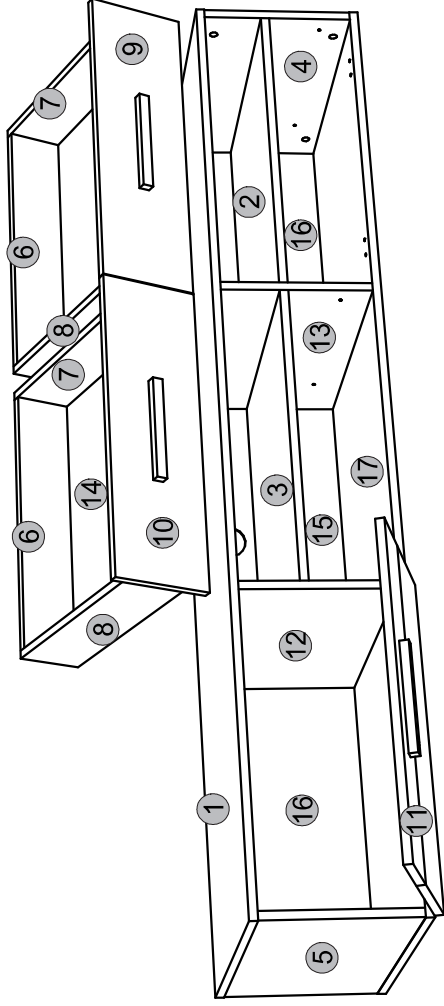

Instalation manual

SOLO: NAD_TV_2W_L

Element symbol	Dimensions		Code	Package		
	1	2				
1	1303	391	16	1	SN-152	1/1
2	1004	391	16	1	SN-153	1/1
3	900	391	16	1	SN-224	1/1
4	384	391	16	1	SN-334	1/1
5	718	391	16	1	SN-154	1/1
6	500	391	16	1	SN-225	1/1
7	867	391	16	1	SN-335	1/1
8	466	391	16	1	SN-336	1/1
9	789	498	16	1	SN-047	2/2
10	474	398	16	1	SN-049	2/2
11	188	398	16	1	SN-579	2/2
12	188	498	16	1	SN-576	2/2
13	1329	498	3	1	SN-632	3/3
14	1010	405	3	1	SN-633	3/3
15	866	360	5	1	SN-337	4/4
16	422	478	4	1	SN-048	5/5
17	422	378	4	1	SN-050	5/5

! $a=b$

9

10

Instalation manual

SOLO: RTV_1D2S_L_P

Element symbol	Dimensions	Code	Package
1	1800 504 16	SN-222	1/1
2	578 501 16	SN-332	1/1
3	578 501 16	SN-333	1/1
4	283 504 16	SN-148	1/1
5	283 504 16	SN-149	1/1
6	520 120 16	SN-428	1/1
7	450 120 16	SN-429	1/1
8	450 120 16	SN-430	1/1
9	188 594 16	SN-044	1/1
10	188 594 16	SN-046	1/1
11	313 596 16	SN-045	1/1
12	283 501 16	SN-150	1/1
13	283 501 16	SN-151	1/1
14	534 448 3	SN-627	1/1
15	301 594 3	SN-628	1/1
16	301 594 3	SN-629	1/1
17	1800 504 16	SN-223	1/1

- 1x  z1
- 4x  e1
7x50 mm
- 3x  e1
ø42,000
- 2x  a144
- 4x  s1
- 6x  p42
ø3x3,5 mm
- 2x  b119
- 32x  f1
ø8x30 mm
- 6x  i311.017
- 6x  p52
ø200 01.107
- 28x  p25
ø3,5x16 mm
- 6x  p18
ø4x18 mm
- 60x  l1
- 28x  s2
ø16
- 1x  y1
- 28x  r1
15x3,3 mm 3/16
- 28x  r16