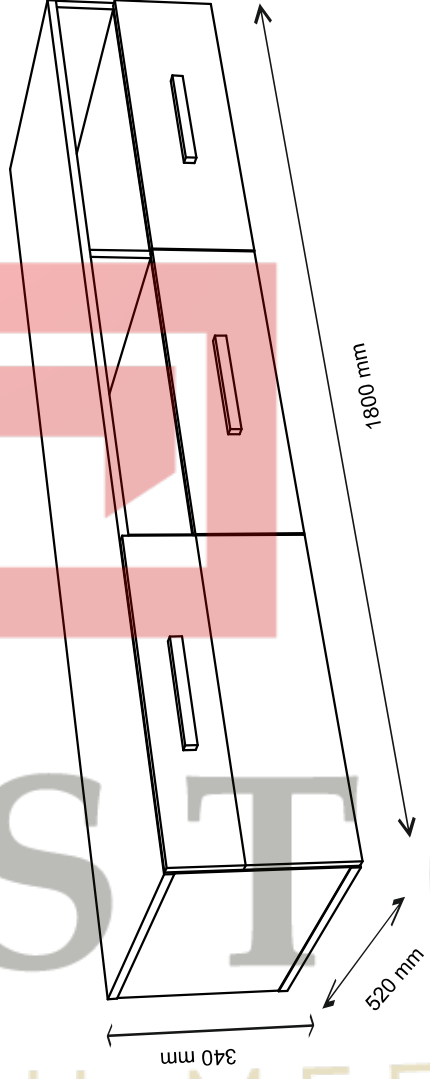

Instalation manual

SOLO: NAD_TV_2W_L

Element symbol	Dimensions		Code	Package		
	1	2				
1	1303	391	16	1	SN-152	1/1
2	1004	391	16	1	SN-153	1/1
3	900	391	16	1	SN-224	1/1
4	384	391	16	1	SN-334	1/1
5	718	391	16	1	SN-154	1/1
6	500	391	16	1	SN-225	1/1
7	867	391	16	1	SN-335	1/1
8	466	391	16	1	SN-336	1/1
9	789	498	16	1	SN-047	2/2
10	474	398	16	1	SN-049	2/2
11	188	398	16	1	SN-579	2/2
12	188	498	16	1	SN-576	2/2
13	1329	498	3	1	SN-632	3/3
14	1010	405	3	1	SN-633	3/3
15	866	360	5	1	SN-337	4/4
16	422	478	4	1	SN-048	5/5
17	422	378	4	1	SN-050	5/5

! $a=b$

9

10

Instalation manual

SOLO: RTV_1D2S_L_P

Element symbol	Dimensions	Code	Package
1	1800 504 16	SN-222	1/1
2	578 501 16	SN-332	1/1
3	578 501 16	SN-333	1/1
4	283 504 16	SN-148	1/1
5	283 504 16	SN-149	1/1
6	520 120 16	SN-428	1/1
7	450 120 16	SN-429	1/1
8	450 120 16	SN-430	1/1
9	188 594 16	SN-044	1/1
10	188 594 16	SN-046	1/1
11	313 596 16	SN-045	1/1
12	283 501 16	SN-150	1/1
13	283 501 16	SN-151	1/1
14	534 448 3	SN-627	1/1
15	301 594 3	SN-628	1/1
16	301 594 3	SN-629	1/1
17	1800 504 16	SN-223	1/1

- 1x  z1
- 4x  e1
7x50 mm
- 3x  e1
ø42,000
- 2x  a144
- 4x  s1
- 6x  p42
ø3x3,5 mm
- 2x  b119
- 32x  f1
ø8x30 mm
- 6x  i311.017
- 6x  p52
ø200 01.107
- 28x  p25
ø3,5x16 mm
- 6x  p18
ø4x18 mm
- 60x  l1
- 28x  s2
ø16
- 1x  y1
- 28x  r1
15x3,3 mm 3/16
- 28x  r16

9

В КРИСТОЛ

• МАГАЗИН МЕБЛІВ •

Instalation manual

SOLO: WIT_1W1D

Element symbol	Dimensions		Code	Package
	1	2		
1	1913	394	16 1	SN-162 1/1
2	1913	391	16 1	SN-161 1/1
3	1913	394	16 1	SN-160 1/1
4	830	398	16 1	SN-053 1/1
5	788	398	16 1	SN-054 1/1
6	901	394	16 1	SN-228 2/2
7	483	391	16 1	SN-342 2/2
8	368	380	16 4	SN-343 2/2
9	482	380	16 1	SN-341 2/2
10	901	394	16 1	SN-227 2/2
11	789	498	16 1	SN-055 3/3
12	188	498	16 1	SN-501 3/3
13	1931	500	3 1	SN-636 4/4
14	1931	384	3 1	SN-635 4/4
15	482	360	5 2	SN-344 5/5
16	1032	478	4 1	SN-502 6/6