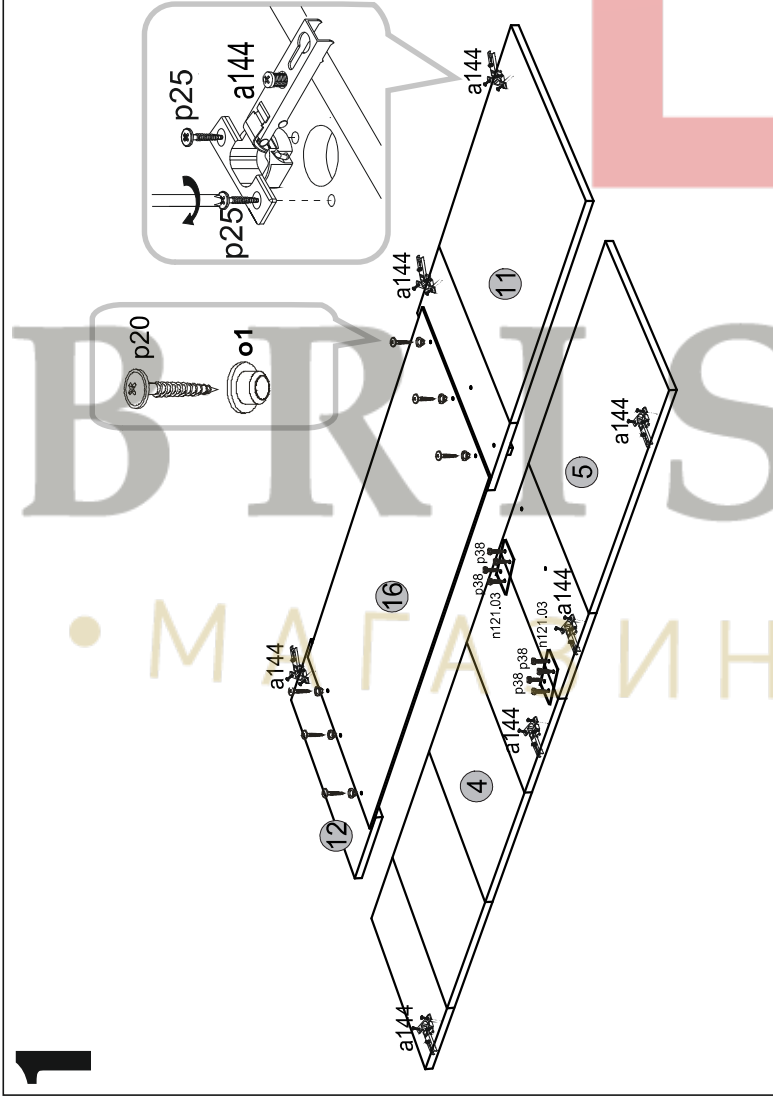

! $a=b$

9

10

Instalation manual

SOLO: RTV_1D2S_L_P

Element symbol	Dimensions	Code	Package
1	1800 504 16	SN-222	1/1
2	578 501 16	SN-332	1/1
3	578 501 16	SN-333	1/1
4	283 504 16	SN-148	1/1
5	283 504 16	SN-149	1/1
6	520 120 16	SN-428	1/1
7	450 120 16	SN-429	1/1
8	450 120 16	SN-430	1/1
9	188 594 16	SN-044	1/1
10	188 594 16	SN-046	1/1
11	313 596 16	SN-045	1/1
12	283 501 16	SN-150	1/1
13	283 501 16	SN-151	1/1
14	534 448 3	SN-627	1/1
15	301 594 3	SN-628	1/1
16	301 594 3	SN-629	1/1
17	1800 504 16	SN-223	1/1

6

BRISTOL

МАГАЗИН МЕБЛІВ

BRISTOL
• МАГАЗИН МЕБЛІВ •

! a=b

11

9

1

9

В КРИСТОЛ

• МАГАЗИН МЕБЛІВ •

Instalation manual

SOLO: WIT_1W1D

Element symbol	Dimensions		Code	Package
	1	2		
1	1913	394	16 1	SN-162 1/1
2	1913	391	16 1	SN-161 1/1
3	1913	394	16 1	SN-160 1/1
4	830	398	16 1	SN-053 1/1
5	788	398	16 1	SN-054 1/1
6	901	394	16 1	SN-228 2/2
7	483	391	16 1	SN-342 2/2
8	368	380	16 4	SN-343 2/2
9	482	380	16 1	SN-341 2/2
10	901	394	16 1	SN-227 2/2
11	789	498	16 1	SN-055 3/3
12	188	498	16 1	SN-501 3/3
13	1931	500	3 1	SN-636 4/4
14	1931	384	3 1	SN-635 4/4
15	482	360	5 2	SN-344 5/5
16	1032	478	4 1	SN-502 6/6

1

3

2

4

5

7

6

8