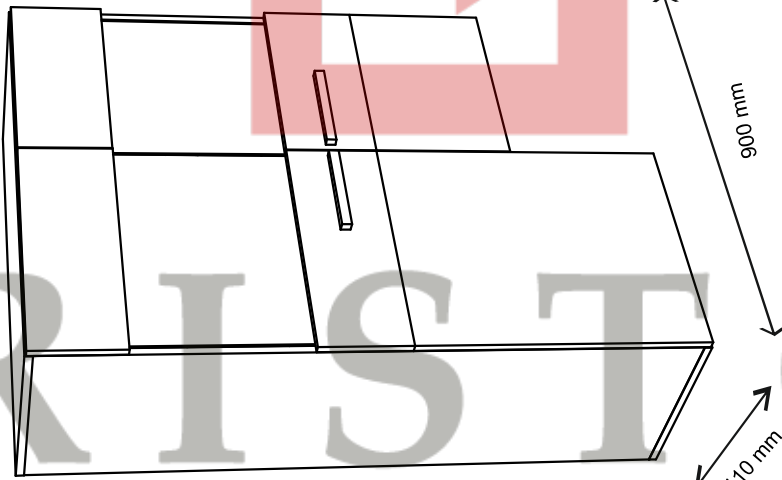

Instalation manual

SOLO: NAD_TV_2W_L

Element symbol	Dimensions		Code	Package		
	1	2				
1	1303	391	16	1	SN-152	1/1
2	1004	391	16	1	SN-153	1/1
3	900	391	16	1	SN-224	1/1
4	384	391	16	1	SN-334	1/1
5	718	391	16	1	SN-154	1/1
6	500	391	16	1	SN-225	1/1
7	867	391	16	1	SN-335	1/1
8	466	391	16	1	SN-336	1/1
9	789	498	16	1	SN-047	2/2
10	474	398	16	1	SN-049	2/2
11	188	398	16	1	SN-579	2/2
12	188	498	16	1	SN-576	2/2
13	1329	498	3	1	SN-632	3/3
14	1010	405	3	1	SN-633	3/3
15	866	360	5	1	SN-337	4/4
16	422	478	4	1	SN-048	5/5
17	422	378	4	1	SN-050	5/5

! $a=b$

9

10

Instalation manual

SOLO: RTV_1D2S_L_P

Element symbol	Dimensions	Code	Package
1	1800 504 16	SN-222	1/1
2	578 501 16	SN-332	1/1
3	578 501 16	SN-333	1/1
4	283 504 16	SN-148	1/1
5	283 504 16	SN-149	1/1
6	520 120 16	SN-428	1/1
7	450 120 16	SN-429	1/1
8	450 120 16	SN-430	1/1
9	188 594 16	SN-044	1/1
10	188 594 16	SN-046	1/1
11	313 596 16	SN-045	1/1
12	283 501 16	SN-150	1/1
13	283 501 16	SN-151	1/1
14	534 448 3	SN-627	1/1
15	301 594 3	SN-628	1/1
16	301 594 3	SN-629	1/1
17	1800 504 16	SN-223	1/1