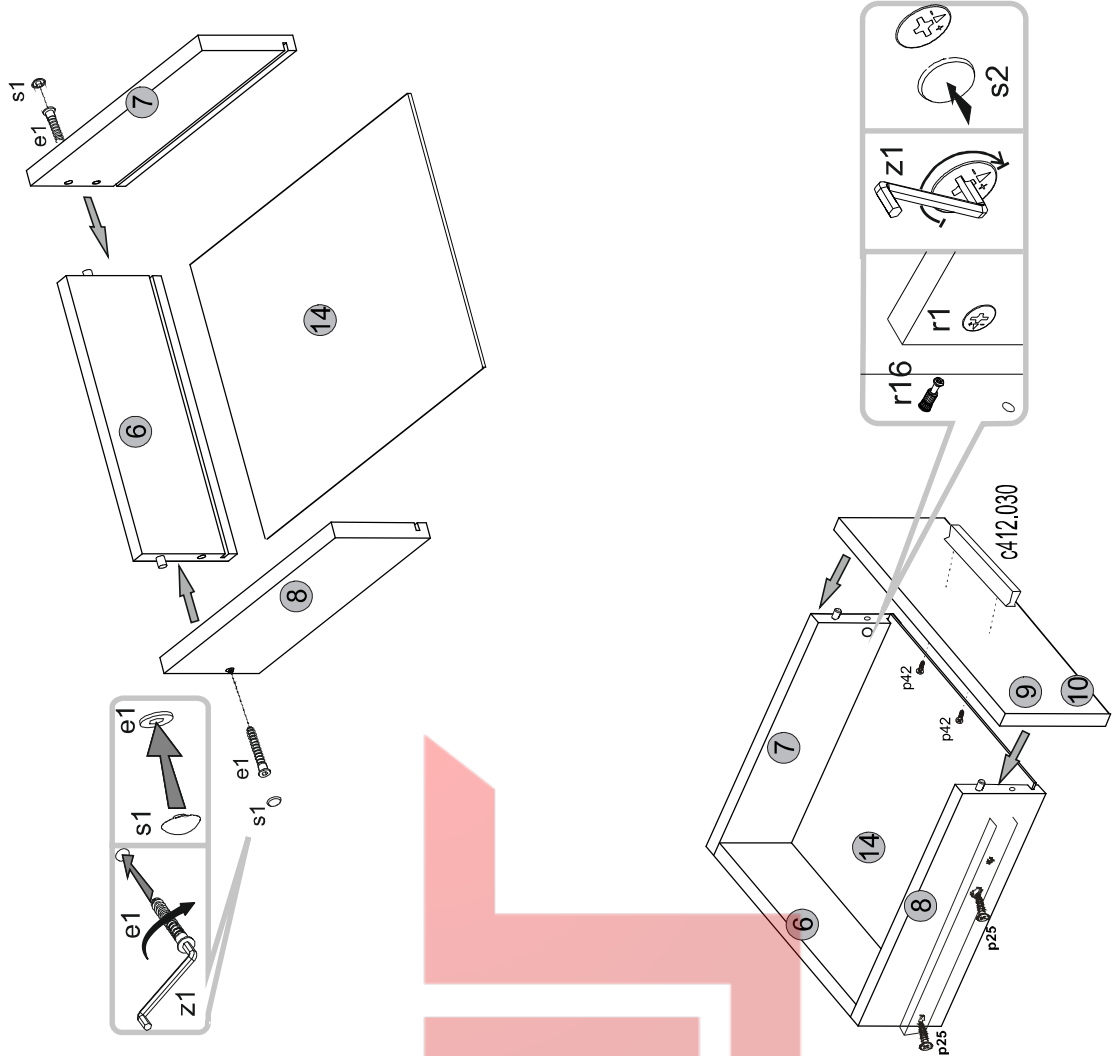

BRISTOL
• МАГАЗИН МЕБЛІВ •

! a=b