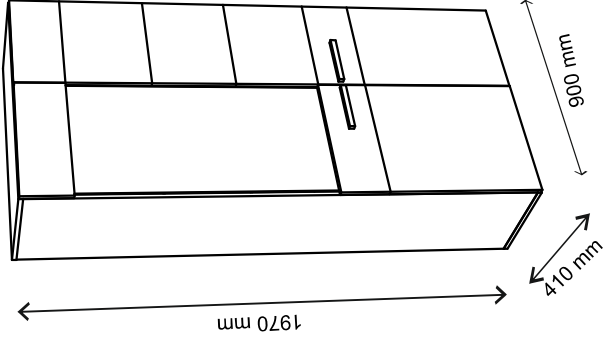

6

BRISTOL

МАГАЗИН МЕБЛІВ

BRISTOL
• МАГАЗИН МЕБЛІВ •

! a=b

11

9

1

9

В КРИСТОЛ

• МАГАЗИН МЕБЛІВ •

Instalation manual

SOLO: WIT_1W1D

Element symbol	Dimensions		Code	Package
	1	2		
1	1913	394	16 1	SN-162 1/1
2	1913	391	16 1	SN-161 1/1
3	1913	394	16 1	SN-160 1/1
4	830	398	16 1	SN-053 1/1
5	788	398	16 1	SN-054 1/1
6	901	394	16 1	SN-228 2/2
7	483	391	16 1	SN-342 2/2
8	368	380	16 4	SN-343 2/2
9	482	380	16 1	SN-341 2/2
10	901	394	16 1	SN-227 2/2
11	789	498	16 1	SN-055 3/3
12	188	498	16 1	SN-501 3/3
13	1931	500	3 1	SN-636 4/4
14	1931	384	3 1	SN-635 4/4
15	482	360	5 2	SN-344 5/5
16	1032	478	4 1	SN-502 6/6