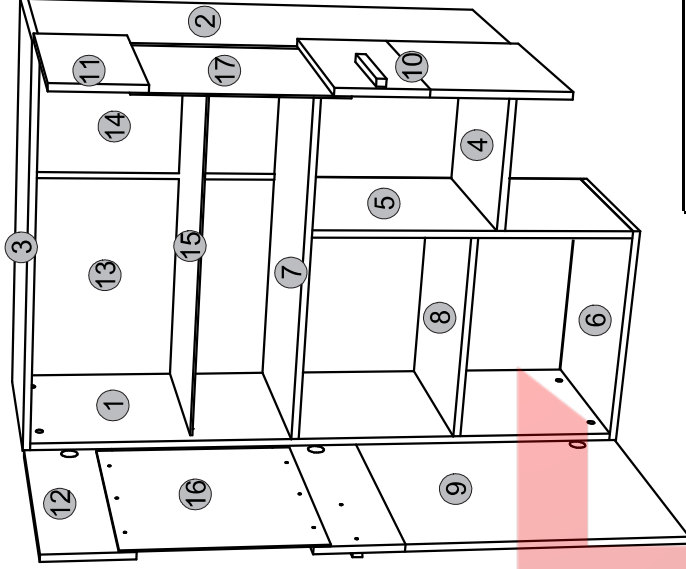

Instalation manual

SOLO: NAD_TV_2W_L

Element symbol	Dimensions		Code	Package		
	1	2				
1	1303	391	16	1	SN-152	1/1
2	1004	391	16	1	SN-153	1/1
3	900	391	16	1	SN-224	1/1
4	384	391	16	1	SN-334	1/1
5	718	391	16	1	SN-154	1/1
6	500	391	16	1	SN-225	1/1
7	867	391	16	1	SN-335	1/1
8	466	391	16	1	SN-336	1/1
9	789	498	16	1	SN-047	2/2
10	474	398	16	1	SN-049	2/2
11	188	398	16	1	SN-579	2/2
12	188	498	16	1	SN-576	2/2
13	1329	498	3	1	SN-632	3/3
14	1010	405	3	1	SN-633	3/3
15	866	360	5	1	SN-337	4/4
16	422	478	4	1	SN-048	5/5
17	422	378	4	1	SN-050	5/5

! $a=b$

9

10

Instalation manual

SOLO: RTV_1D2S_L_P

Element symbol	Dimensions	Code	Package
1	1800 504 16	SN-222	1/1
2	578 501 16	SN-332	1/1
3	578 501 16	SN-333	1/1
4	283 504 16	SN-148	1/1
5	283 504 16	SN-149	1/1
6	520 120 16	SN-428	1/1
7	450 120 16	SN-429	1/1
8	450 120 16	SN-430	1/1
9	188 594 16	SN-044	1/1
10	188 594 16	SN-046	1/1
11	313 596 16	SN-045	1/1
12	283 501 16	SN-150	1/1
13	283 501 16	SN-151	1/1
14	534 448 3	SN-627	1/1
15	301 594 3	SN-628	1/1
16	301 594 3	SN-629	1/1
17	1800 504 16	SN-223	1/1