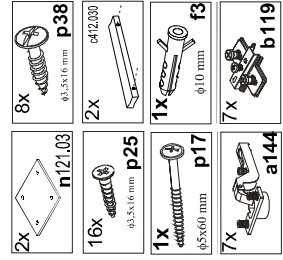

1

3

2

4

11

5

6

5

6

BRISTOL

МАГАЗИН МЕБЛІВ

BRISTOL
• МАГАЗИН МЕБЛІВ •

! a=b

11

9

1

9

В КРИСТОЛ

• МАГАЗИН МЕБЛІВ •

Instalation manual

SOLO: WIT_1W1D

Element symbol	Dimensions		Code	Package
	1	2		
1	1913	394	16 1	SN-162 1/1
2	1913	391	16 1	SN-161 1/1
3	1913	394	16 1	SN-160 1/1
4	830	398	16 1	SN-053 1/1
5	788	398	16 1	SN-054 1/1
6	901	394	16 1	SN-228 2/2
7	483	391	16 1	SN-342 2/2
8	368	380	16 4	SN-343 2/2
9	482	380	16 1	SN-341 2/2
10	901	394	16 1	SN-227 2/2
11	789	498	16 1	SN-055 3/3
12	188	498	16 1	SN-501 3/3
13	1931	500	3 1	SN-636 4/4
14	1931	384	3 1	SN-635 4/4
15	482	360	5 2	SN-344 5/5
16	1032	478	4 1	SN-502 6/6

1

3

2

4

5

7

6

8