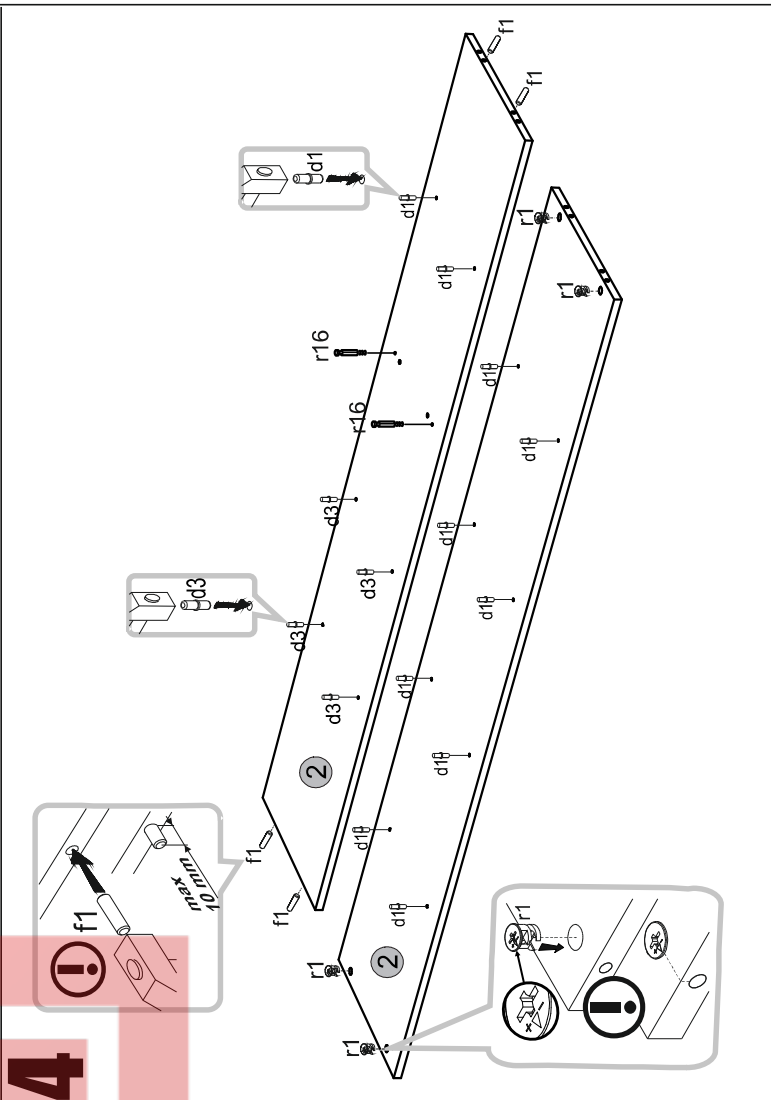

- 1x  z1
- 4x  e1
7x50 mm
- 3x  e1
ø42,000
- 2x  a144
- 4x  s1
- 6x  p42
ø3x3,5 mm
- 2x  b119
- 32x  f1
ø8x30 mm
- 6x  i311.017
- 6x  p52
ø200 01.107
- 28x  p25
ø3,5x16 mm
- 6x  p18
ø4x18 mm
- 60x  l1
- 28x  s2
ø16
- 1x  y1
- 28x  r1
15x3,3 mm 3/16
- 28x  r16

9

В КРИСТОЛ

• МАГАЗИН МЕБЛІВ •

Instalation manual

SOLO: WIT_1W1D

Element symbol	Dimensions		Code	Package
	1	2		
1	1913	394	16 1	SN-162 1/1
2	1913	391	16 1	SN-161 1/1
3	1913	394	16 1	SN-160 1/1
4	830	398	16 1	SN-053 1/1
5	788	398	16 1	SN-054 1/1
6	901	394	16 1	SN-228 2/2
7	483	391	16 1	SN-342 2/2
8	368	380	16 4	SN-343 2/2
9	482	380	16 1	SN-341 2/2
10	901	394	16 1	SN-227 2/2
11	789	498	16 1	SN-055 3/3
12	188	498	16 1	SN-501 3/3
13	1931	500	3 1	SN-636 4/4
14	1931	384	3 1	SN-635 4/4
15	482	360	5 2	SN-344 5/5
16	1032	478	4 1	SN-502 6/6

1

3

2

4

5

7

6

8