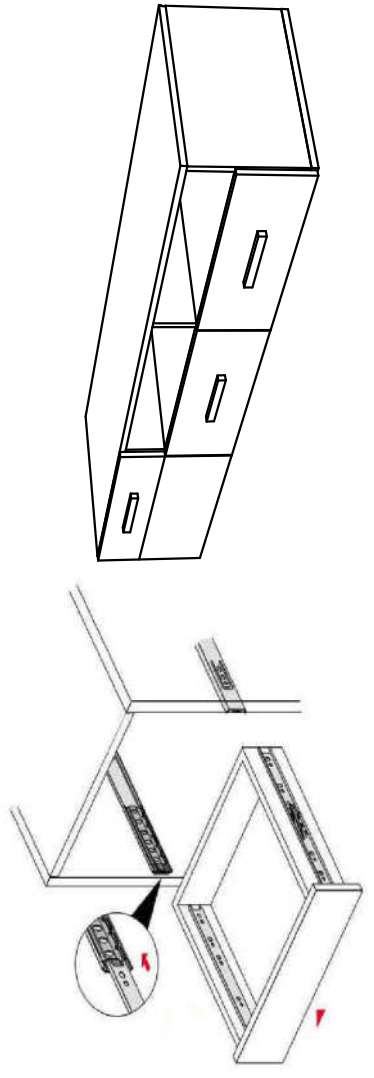

Instalation manual

SOLO: NAD_TV_2W_L

Element symbol	Dimensions		Code	Package		
	1	2				
1	1303	391	16	1	SN-152	1/1
2	1004	391	16	1	SN-153	1/1
3	900	391	16	1	SN-224	1/1
4	384	391	16	1	SN-334	1/1
5	718	391	16	1	SN-154	1/1
6	500	391	16	1	SN-225	1/1
7	867	391	16	1	SN-335	1/1
8	466	391	16	1	SN-336	1/1
9	789	498	16	1	SN-047	2/2
10	474	398	16	1	SN-049	2/2
11	188	398	16	1	SN-579	2/2
12	188	498	16	1	SN-576	2/2
13	1329	498	3	1	SN-632	3/3
14	1010	405	3	1	SN-633	3/3
15	866	360	5	1	SN-337	4/4
16	422	478	4	1	SN-048	5/5
17	422	378	4	1	SN-050	5/5

- 1x  z1
- 4x  e1
7x50 mm
- 3x  e1
ø42,000
- 2x  a144
- 4x  s1
- 6x  p42
ø3x3,5 mm
- 2x  b119
- 32x  f1
ø8x30 mm
- 6x  i311.017
- 6x  p52
ø200 01.107
- 28x  p25
ø3,5x16 mm
- 6x  p18
ø4x18 mm
- 60x  l1
- 28x  s2
ø16
- 1x  y1
- 28x  r1
15x3,3 mm 3/16
- 28x  r16

6

BRISTOL

МАГАЗИН МЕБЛІВ

BRISTOL
• МАГАЗИН МЕБЛІВ •

! a=b

11

9

1

9

В КРИСТОЛ

• МАГАЗИН МЕБЛІВ •

Instalation manual

SOLO: WIT_1W1D

Element symbol	Dimensions		Code	Package
	1	2		
1	1913	394	16 1	SN-162 1/1
2	1913	391	16 1	SN-161 1/1
3	1913	394	16 1	SN-160 1/1
4	830	398	16 1	SN-053 1/1
5	788	398	16 1	SN-054 1/1
6	901	394	16 1	SN-228 2/2
7	483	391	16 1	SN-342 2/2
8	368	380	16 4	SN-343 2/2
9	482	380	16 1	SN-341 2/2
10	901	394	16 1	SN-227 2/2
11	789	498	16 1	SN-055 3/3
12	188	498	16 1	SN-501 3/3
13	1931	500	3 1	SN-636 4/4
14	1931	384	3 1	SN-635 4/4
15	482	360	5 2	SN-344 5/5
16	1032	478	4 1	SN-502 6/6