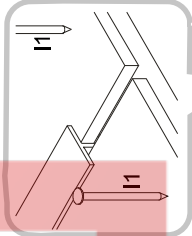

Instalation manual

SOLO: NAD_TV_2W_L

Element symbol	Dimensions		Code	Package		
	1	2				
1	1303	391	16	1	SN-152	1/1
2	1004	391	16	1	SN-153	1/1
3	900	391	16	1	SN-224	1/1
4	384	391	16	1	SN-334	1/1
5	718	391	16	1	SN-154	1/1
6	500	391	16	1	SN-225	1/1
7	867	391	16	1	SN-335	1/1
8	466	391	16	1	SN-336	1/1
9	789	498	16	1	SN-047	2/2
10	474	398	16	1	SN-049	2/2
11	188	398	16	1	SN-579	2/2
12	188	498	16	1	SN-576	2/2
13	1329	498	3	1	SN-632	3/3
14	1010	405	3	1	SN-633	3/3
15	866	360	5	1	SN-337	4/4
16	422	478	4	1	SN-048	5/5
17	422	378	4	1	SN-050	5/5

! $a=b$

9

10

Instalation manual

SOLO: RTV_1D2S_L_P

Element symbol	Dimensions	Code	Package
1	1800 504 16	SN-222	1/1
2	578 501 16	SN-332	1/1
3	578 501 16	SN-333	1/1
4	283 504 16	SN-148	1/1
5	283 504 16	SN-149	1/1
6	520 120 16	SN-428	1/1
7	450 120 16	SN-429	1/1
8	450 120 16	SN-430	1/1
9	188 594 16	SN-044	1/1
10	188 594 16	SN-046	1/1
11	313 596 16	SN-045	1/1
12	283 501 16	SN-150	1/1
13	283 501 16	SN-151	1/1
14	534 448 3	SN-627	1/1
15	301 594 3	SN-628	1/1
16	301 594 3	SN-629	1/1
17	1800 504 16	SN-223	1/1

- 1x  z1
- 4x  e1
7x50 mm
- 3x  e1
ø42,000
- 2x  a144
- 4x  s1
- 6x  p42
ø3x3,5 mm
- 2x  b119
- 32x  f1
ø8x30 mm
- 6x  i311.017
- 6x  p52
ø200 01.107
- 28x  p25
ø3,5x16 mm
- 6x  p18
ø4x18 mm
- 60x  l1
- 28x  s2
ø16
- 1x  y1
- 28x  r1
15x3,3 mm 3/16
- 28x  r16