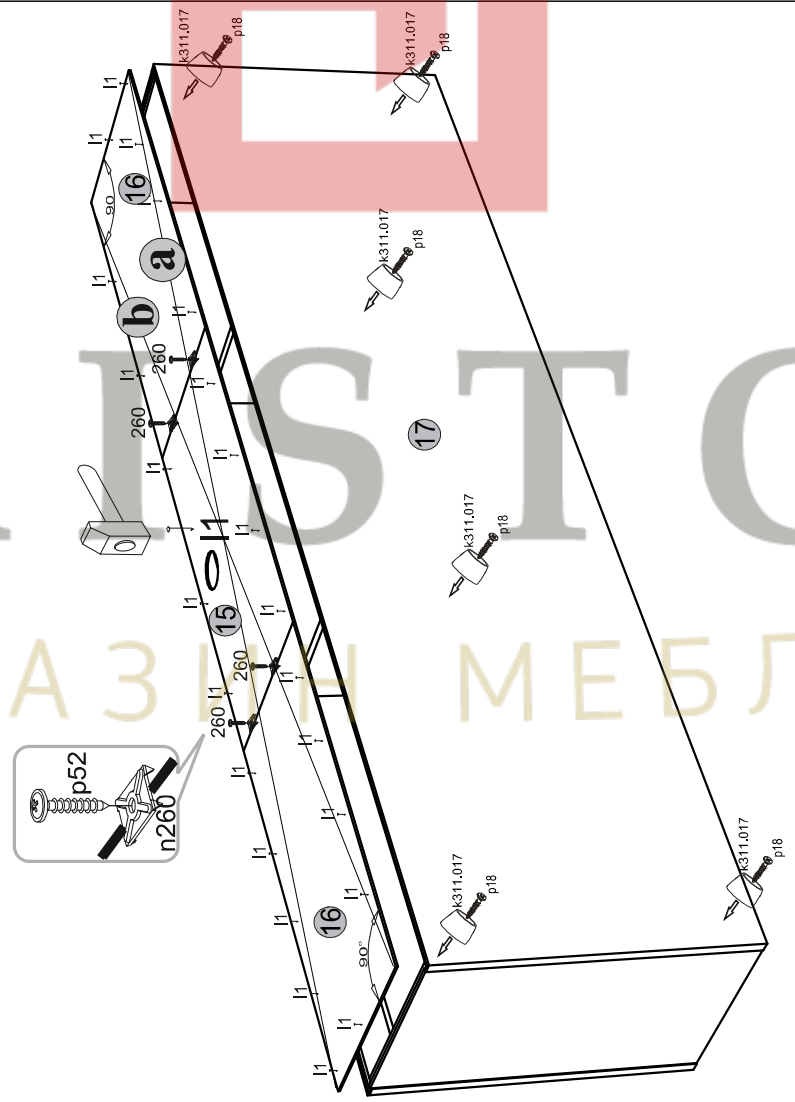

! $a=b$

9

10

Instalation manual

SOLO: RTV_1D2S_L_P

Element symbol	Dimensions	Code	Package
1	1800 504 16	SN-222	1/1
2	578 501 16	SN-332	1/1
3	578 501 16	SN-333	1/1
4	283 504 16	SN-148	1/1
5	283 504 16	SN-149	1/1
6	520 120 16	SN-428	1/1
7	450 120 16	SN-429	1/1
8	450 120 16	SN-430	1/1
9	188 594 16	SN-044	1/1
10	188 594 16	SN-046	1/1
11	313 596 16	SN-045	1/1
12	283 501 16	SN-150	1/1
13	283 501 16	SN-151	1/1
14	534 448 3	SN-627	1/1
15	301 594 3	SN-628	1/1
16	301 594 3	SN-629	1/1
17	1800 504 16	SN-223	1/1

1

3

2

4

11

5

6

5

6

BRISTOL

МАГАЗИН МЕБЛІВ

BRISTOL
• МАГАЗИН МЕБЛІВ •

! a=b

11

9

1

9

В КРИСТОЛ

• МАГАЗИН МЕБЛІВ •

Instalation manual

SOLO: WIT_1W1D

Element symbol	Dimensions		Code	Package
	1	2		
1	1913	394	16 1	SN-162 1/1
2	1913	391	16 1	SN-161 1/1
3	1913	394	16 1	SN-160 1/1
4	830	398	16 1	SN-053 1/1
5	788	398	16 1	SN-054 1/1
6	901	394	16 1	SN-228 2/2
7	483	391	16 1	SN-342 2/2
8	368	380	16 4	SN-343 2/2
9	482	380	16 1	SN-341 2/2
10	901	394	16 1	SN-227 2/2
11	789	498	16 1	SN-055 3/3
12	188	498	16 1	SN-501 3/3
13	1931	500	3 1	SN-636 4/4
14	1931	384	3 1	SN-635 4/4
15	482	360	5 2	SN-344 5/5
16	1032	478	4 1	SN-502 6/6