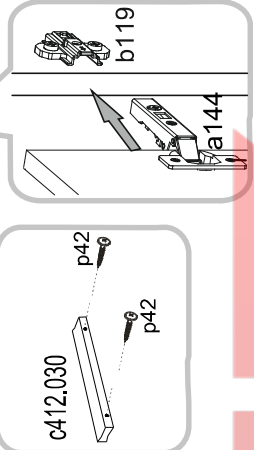

6

BRISTOL

МАГАЗИН МЕБЛІВ

BRISTOL
• МАГАЗИН МЕБЛІВ •

! a=b

11

9

1

9

В КРИСТОЛ

• МАГАЗИН МЕБЛІВ •

Instalation manual

SOLO: WIT_1W1D

Element symbol	Dimensions		Code	Package
	1	2		
1	1913	394	16 1	SN-162 1/1
2	1913	391	16 1	SN-161 1/1
3	1913	394	16 1	SN-160 1/1
4	830	398	16 1	SN-053 1/1
5	788	398	16 1	SN-054 1/1
6	901	394	16 1	SN-228 2/2
7	483	391	16 1	SN-342 2/2
8	368	380	16 4	SN-343 2/2
9	482	380	16 1	SN-341 2/2
10	901	394	16 1	SN-227 2/2
11	789	498	16 1	SN-055 3/3
12	188	498	16 1	SN-501 3/3
13	1931	500	3 1	SN-636 4/4
14	1931	384	3 1	SN-635 4/4
15	482	360	5 2	SN-344 5/5
16	1032	478	4 1	SN-502 6/6