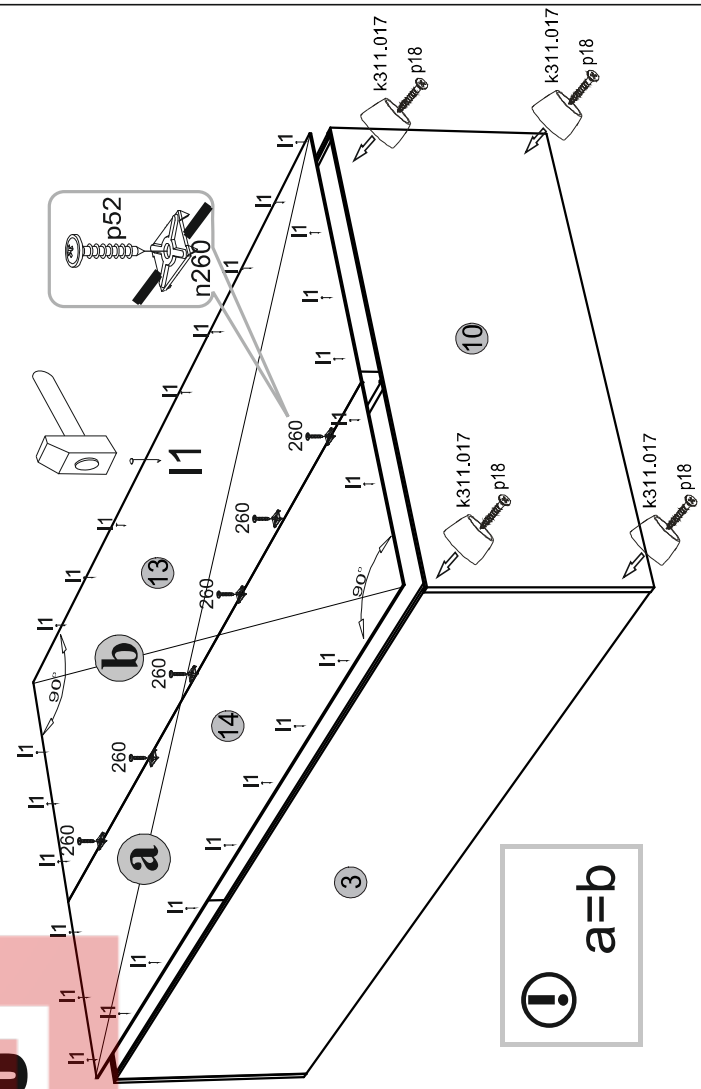

! $a=b$

9

10

Instalation manual

SOLO: RTV_1D2S_L_P

Element symbol	Dimensions	Code	Package
1	1800 504 16	SN-222	1/1
2	578 501 16	SN-332	1/1
3	578 501 16	SN-333	1/1
4	283 504 16	SN-148	1/1
5	283 504 16	SN-149	1/1
6	520 120 16	SN-428	1/1
7	450 120 16	SN-429	1/1
8	450 120 16	SN-430	1/1
9	188 594 16	SN-044	1/1
10	188 594 16	SN-046	1/1
11	313 596 16	SN-045	1/1
12	283 501 16	SN-150	1/1
13	283 501 16	SN-151	1/1
14	534 448 3	SN-627	1/1
15	301 594 3	SN-628	1/1
16	301 594 3	SN-629	1/1
17	1800 504 16	SN-223	1/1

- 1x  z1
- 4x  e1
7x50 mm
- 3x  e1
ø42,000
- 2x  a144
- 4x  s1
- 6x  p42
ø3x3,5 mm
- 2x  b119
- 32x  f1
ø8x30 mm
- 6x  i311.017
- 6x  p52
ø200 01.107
- 28x  p25
ø3,5x16 mm
- 6x  p18
ø4x18 mm
- 60x  l1
- 28x  s2
ø16
- 1x  y1
- 28x  r1
15x3,3 mm 3/16
- 28x  r16

9

В КРИСТОЛ

• МАГАЗИН МЕБЛІВ •

Instalation manual

SOLO: WIT_1W1D

Element symbol	Dimensions		Code	Package
	1	2		
1	1913	394	16 1	SN-162 1/1
2	1913	391	16 1	SN-161 1/1
3	1913	394	16 1	SN-160 1/1
4	830	398	16 1	SN-053 1/1
5	788	398	16 1	SN-054 1/1
6	901	394	16 1	SN-228 2/2
7	483	391	16 1	SN-342 2/2
8	368	380	16 4	SN-343 2/2
9	482	380	16 1	SN-341 2/2
10	901	394	16 1	SN-227 2/2
11	789	498	16 1	SN-055 3/3
12	188	498	16 1	SN-501 3/3
13	1931	500	3 1	SN-636 4/4
14	1931	384	3 1	SN-635 4/4
15	482	360	5 2	SN-344 5/5
16	1032	478	4 1	SN-502 6/6

1

3

2

4

5

7

6

8