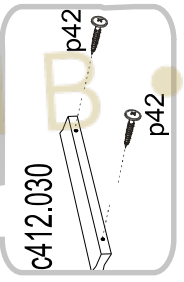

BRISTOL

МАГАЗИН МЕДІВ