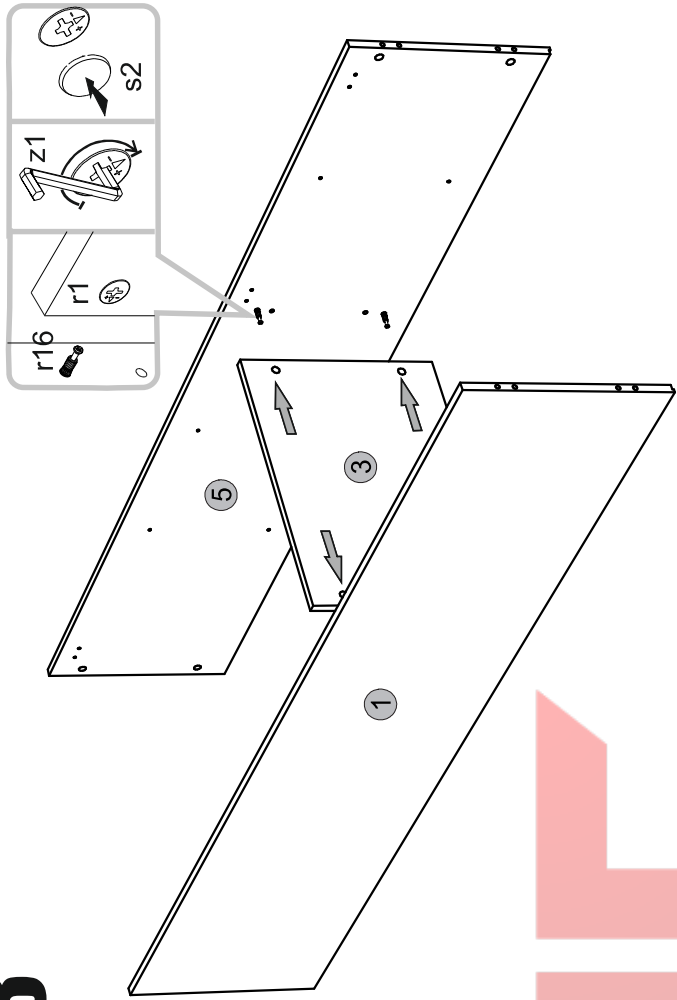

Instalation manual

SOLO: WIT_WYS_1W

Element symbol	Dimensions		Code	Package
1	1913	394	1 SN-109	1/1
2	600	394	2 SN-220	1/1
3	566	391	1 SN-328	1/1
4	565	391	1 SN-329	1/1
5	1913	394	1 SN-110	1/1
6	1931	292	3 SN-626	1/1
7	789	596	1 SN-042/568	2/2
8	596	188	1 SN-567/571	2/2
9	565	360	5 SN-330	3/3
10	1032	560	4 SN-043	4/4

1

2

3

4

5

! a=b

6

BRISTOL