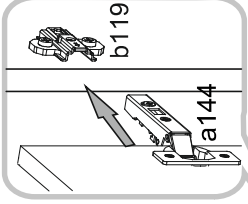

BRISTOL

МАГАЗИН МЕДІВ