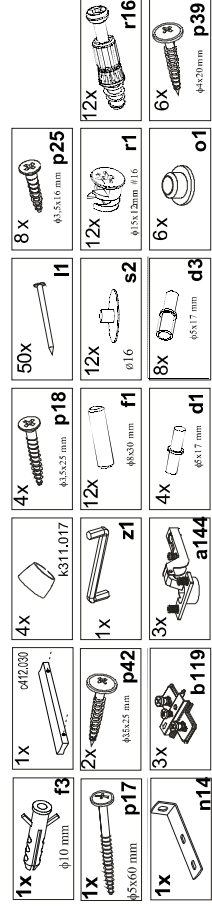

Instalation manual

SOLO: WIT_WYS_1W

Element symbol	Dimensions		Code	Package
1	1913	394	1 SN-109	1/1
2	600	394	2 SN-220	1/1
3	566	391	1 SN-328	1/1
4	565	391	1 SN-329	1/1
5	1913	394	1 SN-110	1/1
6	1931	292	3 SN-626	1/1
7	789	596	1 SN-042/568	2/2
8	596	188	1 SN-567/571	2/2
9	565	360	5 SN-330	3/3
10	1032	560	4 SN-043	4/4

1

2

3

4

5

! a=b

6

BRISTOL