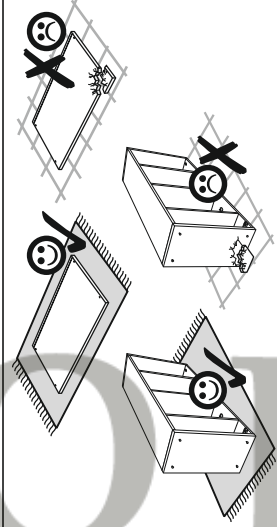

Instalation manual

SOLO: WIT_WYS_1W

Element symbol	Dimensions		Code	Package
1	1913	394	1 SN-109	1/1
2	600	394	2 SN-220	1/1
3	566	391	1 SN-328	1/1
4	565	391	1 SN-329	1/1
5	1913	394	1 SN-110	1/1
6	1931	292	3 SN-626	1/1
7	789	596	1 SN-042/568	2/2
8	596	188	1 SN-567/571	2/2
9	565	360	5 SN-330	3/3
10	1032	560	4 SN-043	4/4

1

2

3

4

5

! a=b

6

BRISTOL