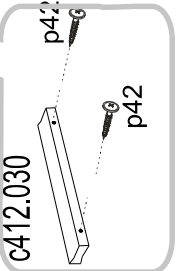

BRISTOL

МАГАЗИН МЕДІВ