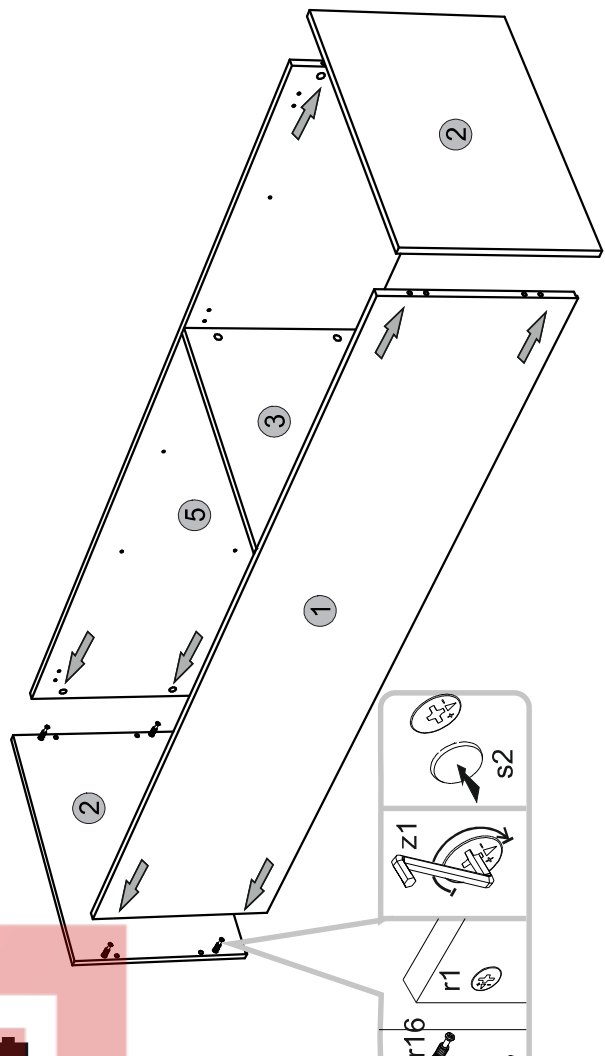

Instalation manual

SOLO: WIT_WYS_1W

Element symbol	Dimensions		Code	Package
1	1913	394	1 SN-109	1/1
2	600	394	2 SN-220	1/1
3	566	391	1 SN-328	1/1
4	565	391	1 SN-329	1/1
5	1913	394	1 SN-110	1/1
6	1931	292	3 SN-626	1/1
7	789	596	1 SN-042/568	2/2
8	596	188	1 SN-567/571	2/2
9	565	360	5 SN-330	3/3
10	1032	560	4 SN-043	4/4

1

2

3

4

5

! a=b

6

BRISTOL