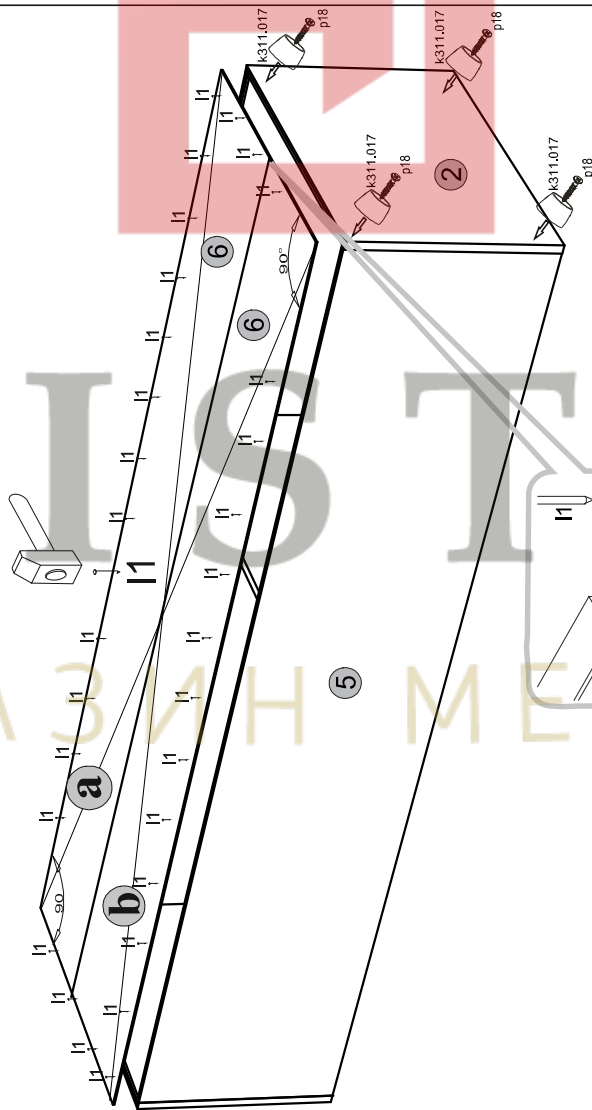

Instalation manual

SOLO: WIT_WYS_1W

Element symbol	Dimensions		Code	Package
1	1913	394	1 SN-109	1/1
2	600	394	2 SN-220	1/1
3	566	391	1 SN-328	1/1
4	565	391	1 SN-329	1/1
5	1913	394	1 SN-110	1/1
6	1931	292	3 SN-626	1/1
7	789	596	1 SN-042/568	2/2
8	596	188	1 SN-567/571	2/2
9	565	360	5 SN-330	3/3
10	1032	560	4 SN-043	4/4

1

2

3

4

5

! a=b

6

BRISTOL