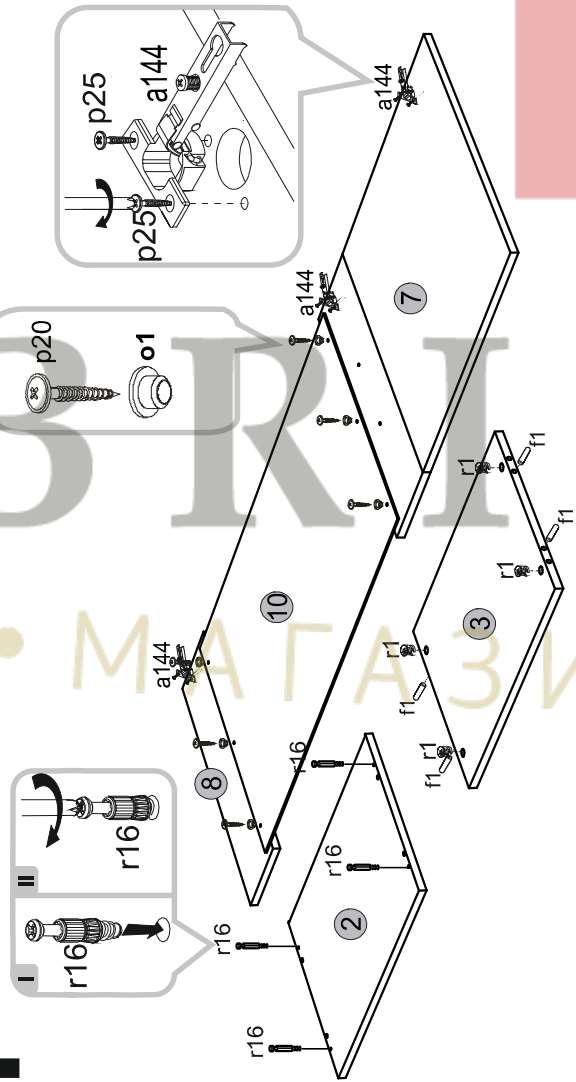

Instalation manual

SOLO: WIT_WYS_1W

Element symbol	Dimensions		Code	Package
1	1913	394	1 SN-109	1/1
2	600	394	2 SN-220	1/1
3	566	391	1 SN-328	1/1
4	565	391	1 SN-329	1/1
5	1913	394	1 SN-110	1/1
6	1931	292	3 SN-626	1/1
7	789	596	1 SN-042/568	2/2
8	596	188	1 SN-567/571	2/2
9	565	360	5 SN-330	3/3
10	1032	560	4 SN-043	4/4

1

2

3

4

5

! a=b

6

BRISTOL