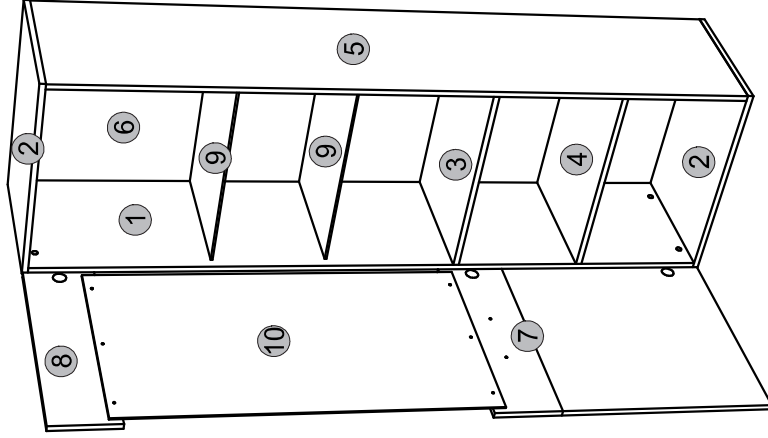

Instalation manual

SOLO: WIT_WYS_1W

Element symbol	Dimensions		Code	Package
1	1913	394	1 SN-109	1/1
2	600	394	2 SN-220	1/1
3	566	391	1 SN-328	1/1
4	565	391	1 SN-329	1/1
5	1913	394	1 SN-110	1/1
6	1931	292	3 SN-626	1/1
7	789	596	1 SN-042/568	2/2
8	596	188	1 SN-567/571	2/2
9	565	360	5 SN-330	3/3
10	1032	560	4 SN-043	4/4

1

2

3

4

5

! a=b

6

BRISTOL