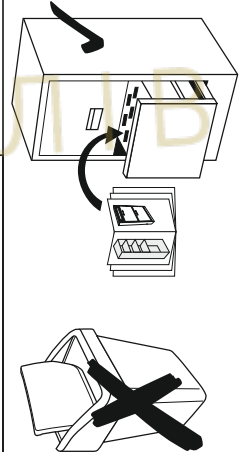

Instalation manual

SOLO: WIT_WYS_1W

Element symbol	Dimensions		Code	Package
1	1913	394	1 SN-109	1/1
2	600	394	2 SN-220	1/1
3	566	391	1 SN-328	1/1
4	565	391	1 SN-329	1/1
5	1913	394	1 SN-110	1/1
6	1931	292	3 SN-626	1/1
7	789	596	1 SN-042/568	2/2
8	596	188	1 SN-567/571	2/2
9	565	360	5 SN-330	3/3
10	1032	560	4 SN-043	4/4