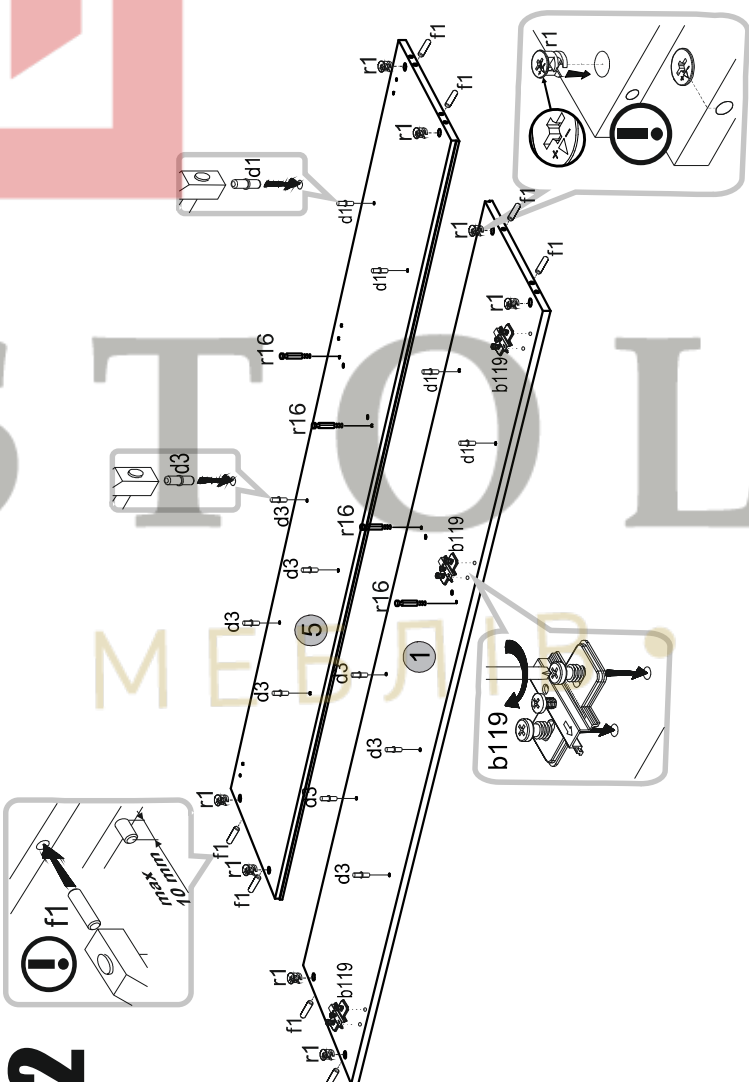

Instalation manual

SOLO: WIT_WYS_1W

Element symbol	Dimensions		Code	Package
1	1913	394	1 SN-109	1/1
2	600	394	2 SN-220	1/1
3	566	391	1 SN-328	1/1
4	565	391	1 SN-329	1/1
5	1913	394	1 SN-110	1/1
6	1931	292	3 SN-626	1/1
7	789	596	1 SN-042/568	2/2
8	596	188	1 SN-567/571	2/2
9	565	360	5 SN-330	3/3
10	1032	560	4 SN-043	4/4

1

2

3

4

5

! a=b

6

BRISTOL