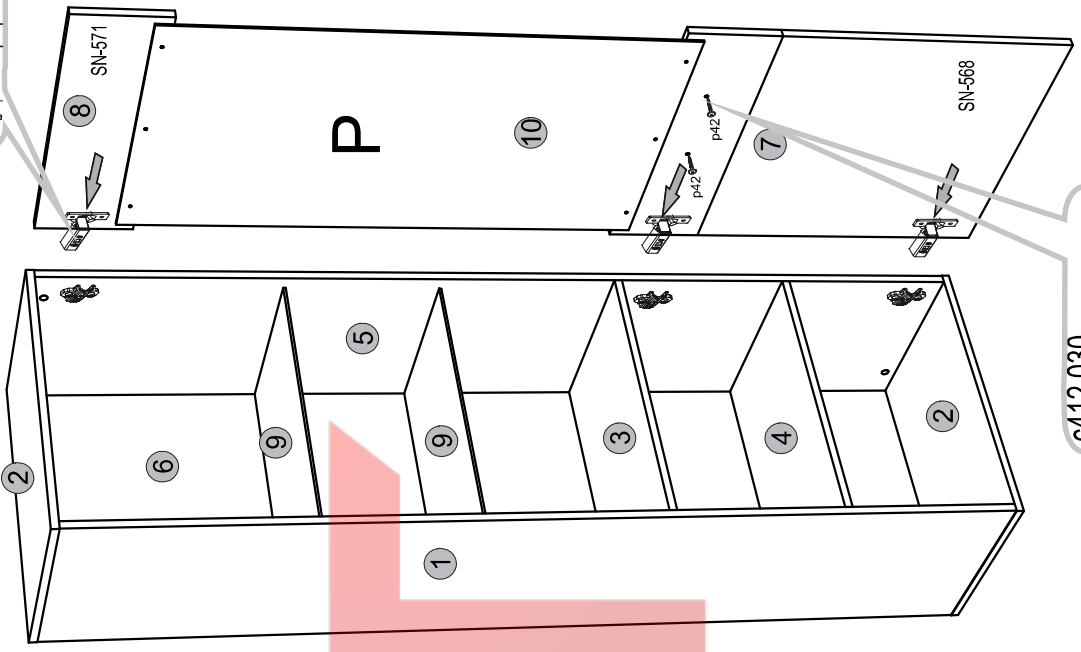

BRISTOL

МАГАЗИН МЕДІВ