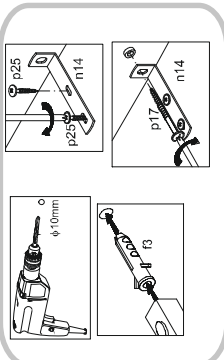

Instalation manual

SOLO: WIT_WYS_1W

Element symbol	Dimensions		Code	Package
1	1913	394	1 SN-109	1/1
2	600	394	2 SN-220	1/1
3	566	391	1 SN-328	1/1
4	565	391	1 SN-329	1/1
5	1913	394	1 SN-110	1/1
6	1931	292	3 SN-626	1/1
7	789	596	1 SN-042/568	2/2
8	596	188	1 SN-567/571	2/2
9	565	360	5 SN-330	3/3
10	1032	560	4 SN-043	4/4

1

2

3

4

5

! a=b

6

BRISTOL