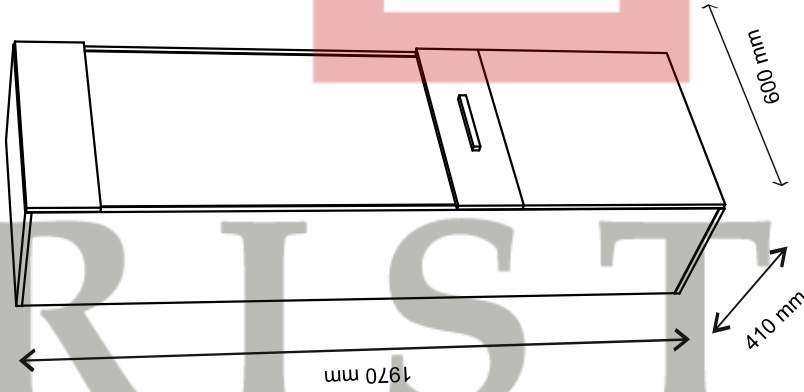

Instalation manual

SOLO: WIT_WYS_1W

Element symbol	Dimensions		Code	Package
1	1913	394	1 SN-109	1/1
2	600	394	2 SN-220	1/1
3	566	391	1 SN-328	1/1
4	565	391	1 SN-329	1/1
5	1913	394	1 SN-110	1/1
6	1931	292	3 SN-626	1/1
7	789	596	1 SN-042/568	2/2
8	596	188	1 SN-567/571	2/2
9	565	360	5 SN-330	3/3
10	1032	560	4 SN-043	4/4

1

2

3

4

5

! a=b

6

BRISTOL