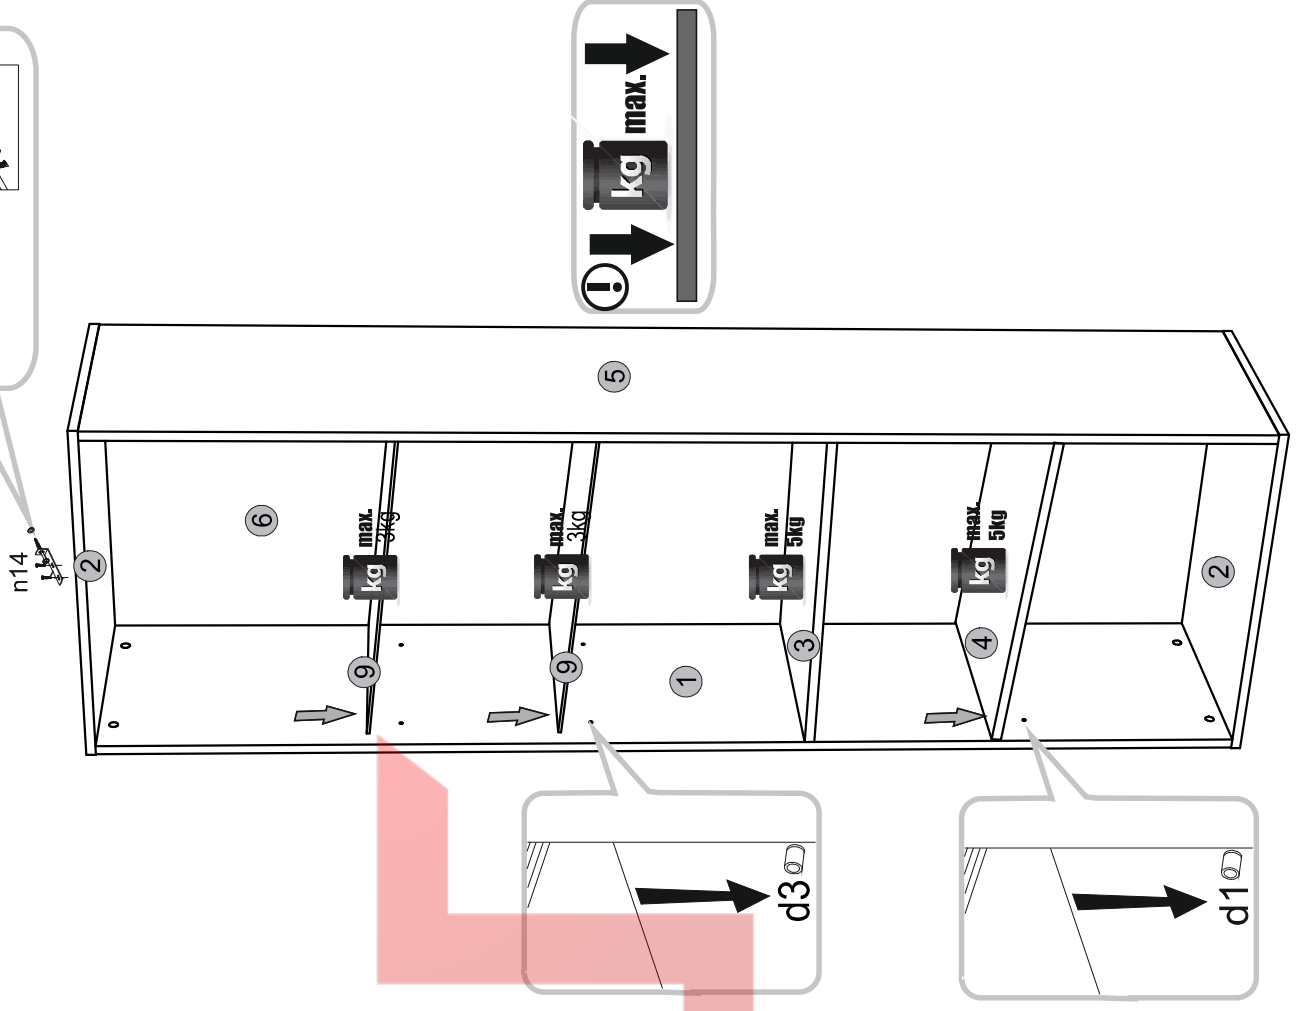

Instalation manual

SOLO: WIT_WYS_1W

Element symbol	Dimensions		Code	Package
1	1913	394	1 SN-109	1/1
2	600	394	2 SN-220	1/1
3	566	391	1 SN-328	1/1
4	565	391	1 SN-329	1/1
5	1913	394	1 SN-110	1/1
6	1931	292	3 SN-626	1/1
7	789	596	1 SN-042/568	2/2
8	596	188	1 SN-567/571	2/2
9	565	360	5 SN-330	3/3
10	1032	560	4 SN-043	4/4

1

2

3

4

5

! a=b

6

BRISTOL