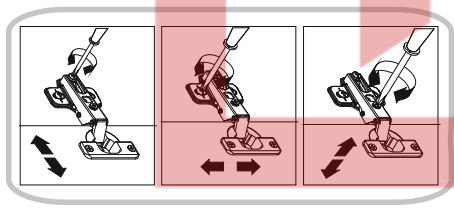

BRISTOL

МАГАЗИН МЕДІВ