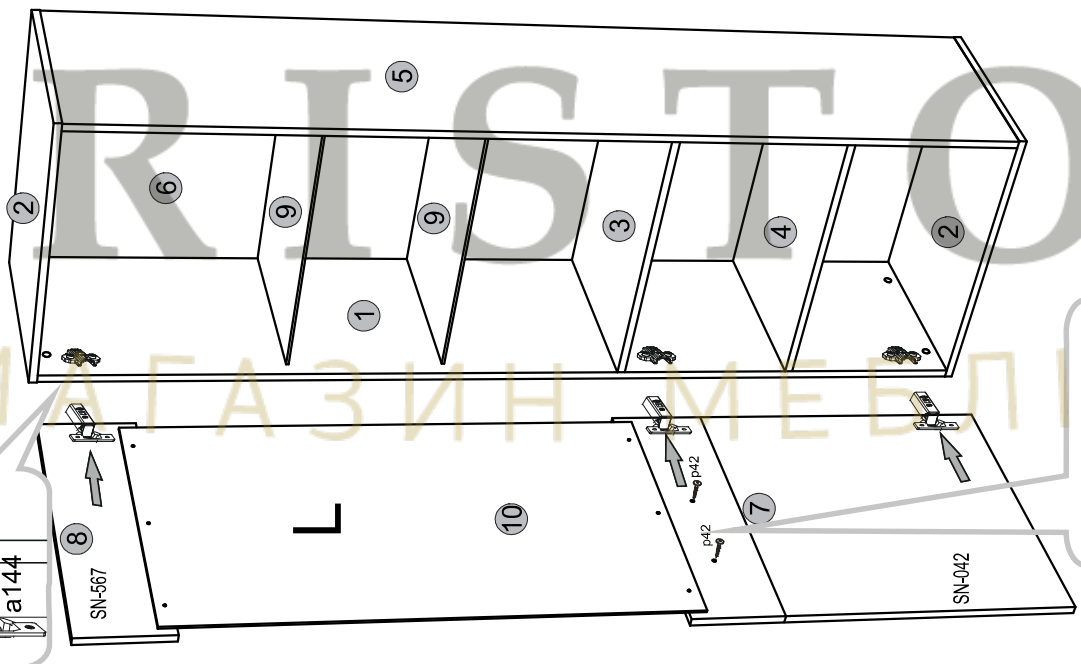

BRISTOL

МАГАЗИН МЕДІВ