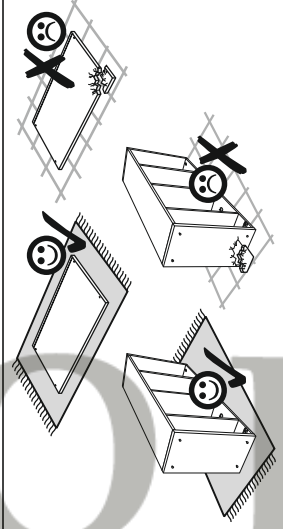

Instalation manual

LAWENDA: NAD_3W4S

Element symbol	Dimensions			Code	Package
	1605	340	70		
1	1605	340	70	L-241	1/1
2	1545	306	16	L-342	1/1
3	1441	306	16	L-343	2/2
4	713	306	16	L-141	1/1
5	713	306	16	L-142	1/1
6	600	306	16	L-143	2/2
7	600	306	16	L-144	2/2
8	374	306	16	L-145	1/1
9	374	306	16	L-146	1/1
10	374	1441	16	L-147	2/2
11	97	306	16	L-148	1/1
12	316	90	16	L-444	2/2
13	308	90	16	L-445	2/2
14	300	90	16	L-446	2/2
15	300	90	16	L-447	2/2
16	1050	70	16	L-448	2/2
17	550	475	16	L-045	4/4
18	1050	309	16	L-149	1/1
19	1050	309	16	L-150	1/1
20	356	120	16	L-041	2/2
21	356	120	16	L-042	2/2
22	356	120	16	L-043	2/2
23	737	542	3	L-641	3/3
24	737	479	3	L-642	3/3
25	334	302	3	L-643	1/1
26	326	302	3	L-644	1/1
27	472	280	5	L-344	5/5
28	462	280	5	L-345	5/5

2

3

1

6

7

4

5

BRISTOL
 МАГАЗИН МЕБЕЛ