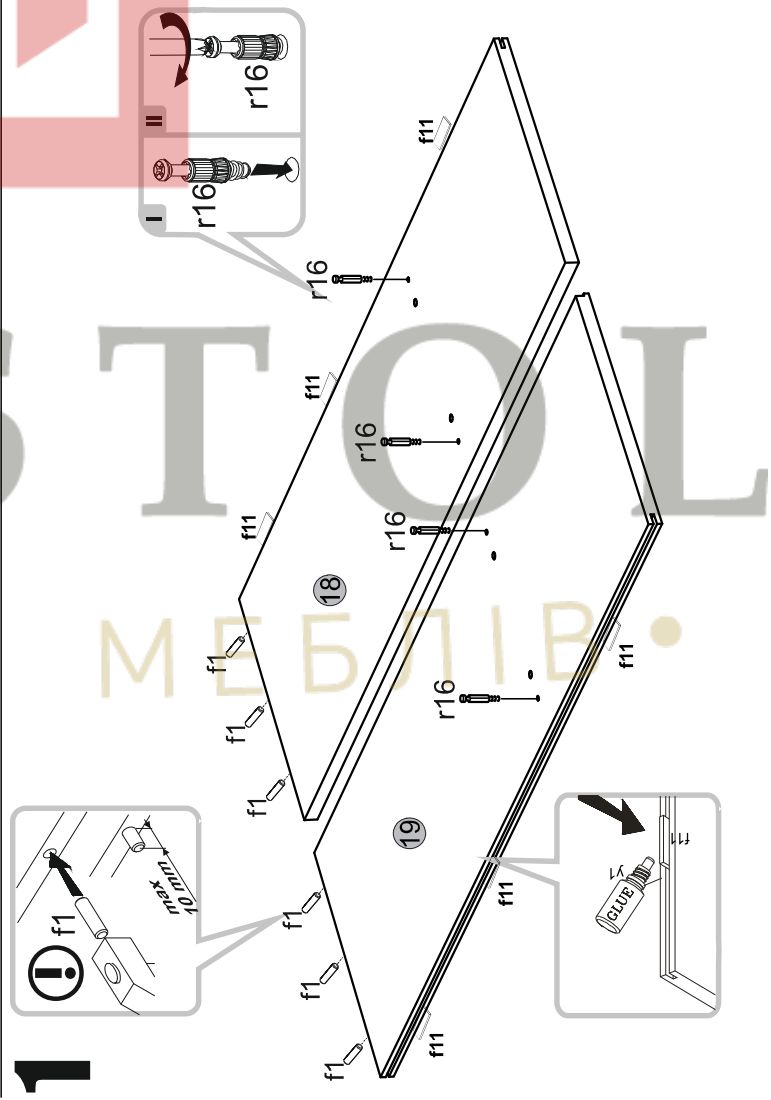

Instalation manual

LAWENDA: NAD_3W4S

Element symbol	Dimensions			Code	Package
	1605	340	70		
1	1605	340	70	L-241	1/1
2	1545	306	16	L-342	1/1
3	1441	306	16	L-343	2/2
4	713	306	16	L-141	1/1
5	713	306	16	L-142	1/1
6	600	306	16	L-143	2/2
7	600	306	16	L-144	2/2
8	374	306	16	L-145	1/1
9	374	306	16	L-146	1/1
10	374	1441	16	L-147	2/2
11	97	306	16	L-148	1/1
12	316	90	16	L-444	2/2
13	308	90	16	L-445	2/2
14	300	90	16	L-446	2/2
15	300	90	16	L-447	2/2
16	1050	70	16	L-448	2/2
17	550	475	16	L-045	4/4
18	1050	309	16	L-149	1/1
19	1050	309	16	L-150	1/1
20	356	120	16	L-041	2/2
21	356	120	16	L-042	2/2
22	356	120	16	L-043	2/2
23	737	542	3	L-641	3/3
24	737	479	3	L-642	3/3
25	334	302	3	L-643	1/1
26	326	302	3	L-644	1/1
27	472	280	5	L-344	5/5
28	462	280	5	L-345	5/5

2

3

1

6

7

4

5

BRISTOL
 МАГАЗИН МЕБЕЛ

10

11

8

9

12

! a=b

14

! kg max. ↑