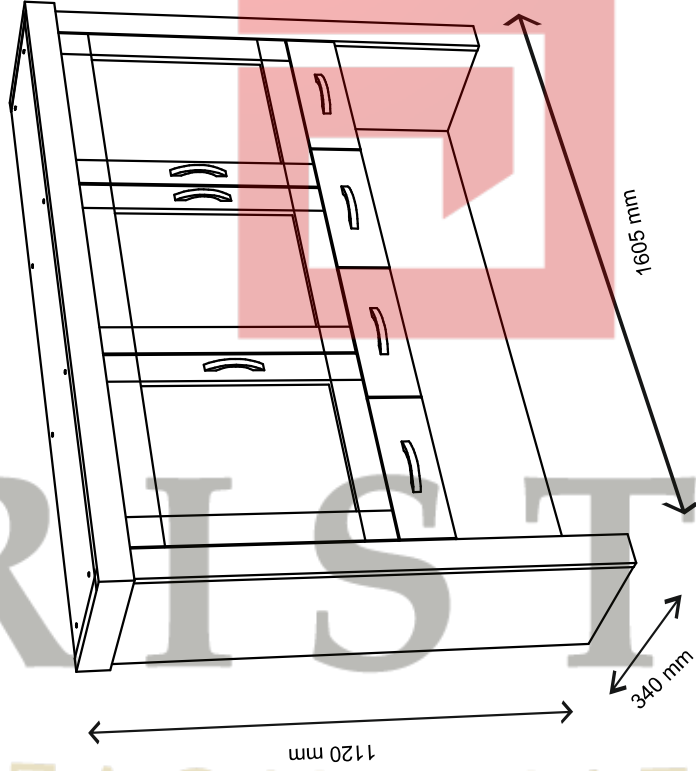

Instalation manual

LAWENDA: NAD_3W4S

Element symbol	Dimensions			Code	Package
	1605	340	70		
1	1605	340	70	L-241	1/1
2	1545	306	16	L-342	1/1
3	1441	306	16	L-343	2/2
4	713	306	16	L-141	1/1
5	713	306	16	L-142	1/1
6	600	306	16	L-143	2/2
7	600	306	16	L-144	2/2
8	374	306	16	L-145	1/1
9	374	306	16	L-146	1/1
10	374	1441	16	L-147	2/2
11	97	306	16	L-148	1/1
12	316	90	16	L-444	2/2
13	308	90	16	L-445	2/2
14	300	90	16	L-446	2/2
15	300	90	16	L-447	2/2
16	1050	70	16	L-448	2/2
17	550	475	16	L-045	4/4
18	1050	309	16	L-149	1/1
19	1050	309	16	L-150	1/1
20	356	120	16	L-041	2/2
21	356	120	16	L-042	2/2
22	356	120	16	L-043	2/2
23	737	542	3	L-641	3/3
24	737	479	3	L-642	3/3
25	334	302	3	L-643	1/1
26	326	302	3	L-644	1/1
27	472	280	5	L-344	5/5
28	462	280	5	L-345	5/5