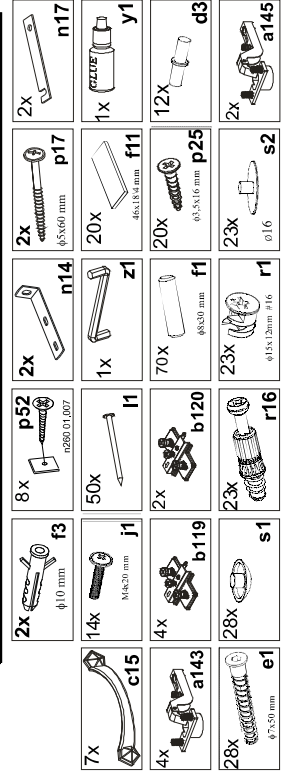

Instalation manual

LAWENDA: NAD_3W4S

Element symbol	Dimensions			Code	Package
	1605	340	70		
1	1605	340	70	L-241	1/1
2	1545	306	16	L-342	1/1
3	1441	306	16	L-343	2/2
4	713	306	16	L-141	1/1
5	713	306	16	L-142	1/1
6	600	306	16	L-143	2/2
7	600	306	16	L-144	2/2
8	374	306	16	L-145	1/1
9	374	306	16	L-146	1/1
10	374	1441	16	L-147	2/2
11	97	306	16	L-148	1/1
12	316	90	16	L-444	2/2
13	308	90	16	L-445	2/2
14	300	90	16	L-446	2/2
15	300	90	16	L-447	2/2
16	1050	70	16	L-448	2/2
17	550	475	16	L-045	4/4
18	1050	309	16	L-149	1/1
19	1050	309	16	L-150	1/1
20	356	120	16	L-041	2/2
21	356	120	16	L-042	2/2
22	356	120	16	L-043	2/2
23	737	542	3	L-641	3/3
24	737	479	3	L-642	3/3
25	334	302	3	L-643	1/1
26	326	302	3	L-644	1/1
27	472	280	5	L-344	5/5
28	462	280	5	L-345	5/5

2

3

1

6

7

4

5

BRISTOL
 МАГАЗИН МЕБЕЛ

10

11

8

9

12

! a=b

14

! kg max. ↑