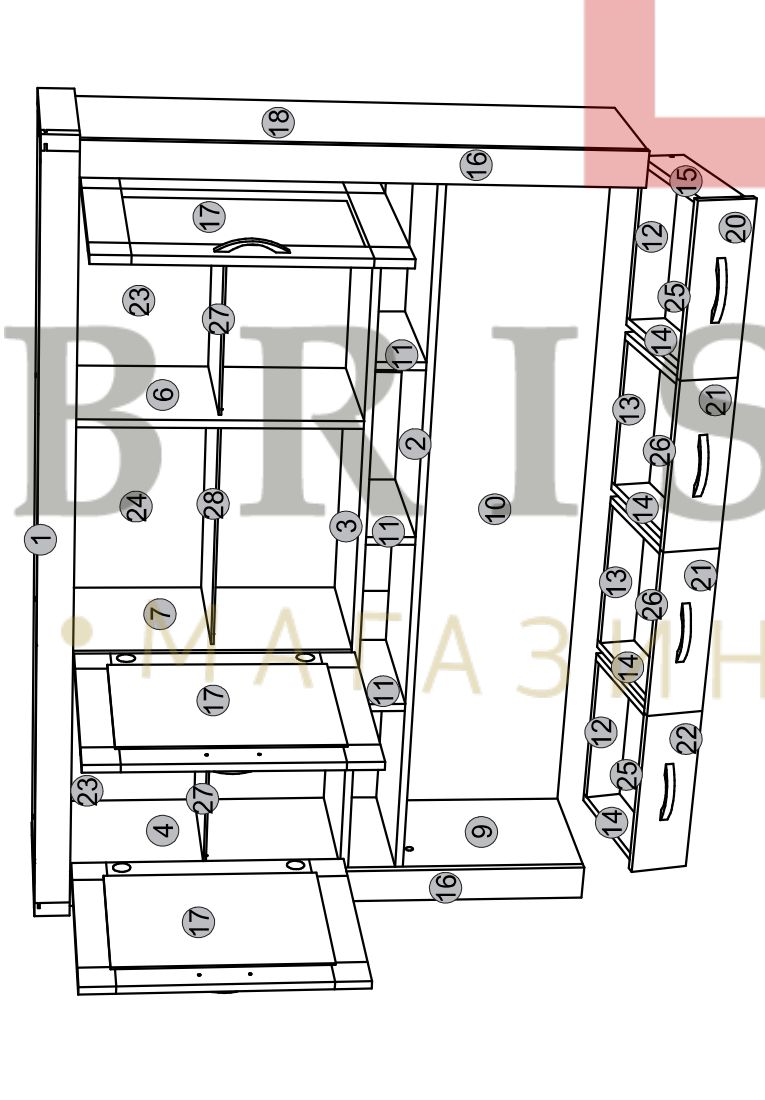

Instalation manual

LAWENDA: NAD_3W4S

Element symbol	Dimensions			Code	Package
	1605	340	70		
1	1605	340	70	L-241	1/1
2	1545	306	16	L-342	1/1
3	1441	306	16	L-343	2/2
4	713	306	16	L-141	1/1
5	713	306	16	L-142	1/1
6	600	306	16	L-143	2/2
7	600	306	16	L-144	2/2
8	374	306	16	L-145	1/1
9	374	306	16	L-146	1/1
10	374	1441	16	L-147	2/2
11	97	306	16	L-148	1/1
12	316	90	16	L-444	2/2
13	308	90	16	L-445	2/2
14	300	90	16	L-446	2/2
15	300	90	16	L-447	2/2
16	1050	70	16	L-448	2/2
17	550	475	16	L-045	4/4
18	1050	309	16	L-149	1/1
19	1050	309	16	L-150	1/1
20	356	120	16	L-041	2/2
21	356	120	16	L-042	2/2
22	356	120	16	L-043	2/2
23	737	542	3	L-641	3/3
24	737	479	3	L-642	3/3
25	334	302	3	L-643	1/1
26	326	302	3	L-644	1/1
27	472	280	5	L-344	5/5
28	462	280	5	L-345	5/5

2

3

1

6

7

4

5

BRISTOL
 МАГАЗИН МЕБЕЛ

10

11

8

9

12

! a=b

14

! kg max. ↑