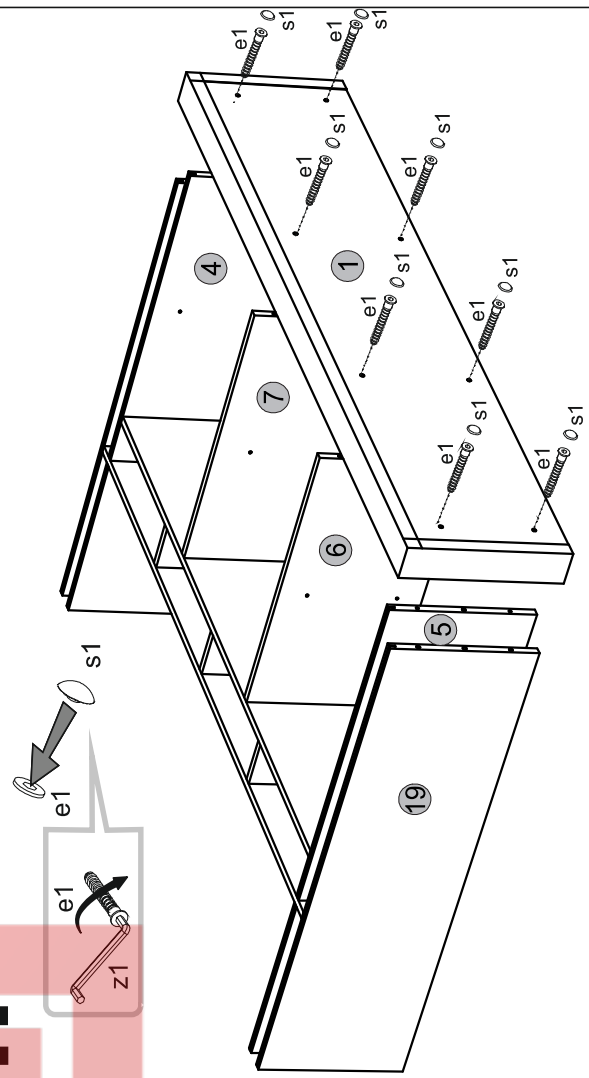

Instalation manual

LAWENDA: NAD_3W4S

Element symbol	Dimensions			Code	Package
	1605	340	70		
1	1605	340	70	L-241	1/1
2	1545	306	16	L-342	1/1
3	1441	306	16	L-343	2/2
4	713	306	16	L-141	1/1
5	713	306	16	L-142	1/1
6	600	306	16	L-143	2/2
7	600	306	16	L-144	2/2
8	374	306	16	L-145	1/1
9	374	306	16	L-146	1/1
10	374	1441	16	L-147	2/2
11	97	306	16	L-148	1/1
12	316	90	16	L-444	2/2
13	308	90	16	L-445	2/2
14	300	90	16	L-446	2/2
15	300	90	16	L-447	2/2
16	1050	70	16	L-448	2/2
17	550	475	16	L-045	4/4
18	1050	309	16	L-149	1/1
19	1050	309	16	L-150	1/1
20	356	120	16	L-041	2/2
21	356	120	16	L-042	2/2
22	356	120	16	L-043	2/2
23	737	542	3	L-641	3/3
24	737	479	3	L-642	3/3
25	334	302	3	L-643	1/1
26	326	302	3	L-644	1/1
27	472	280	5	L-344	5/5
28	462	280	5	L-345	5/5

10

11

8

9

12

! a=b

14

! kg max. ↑