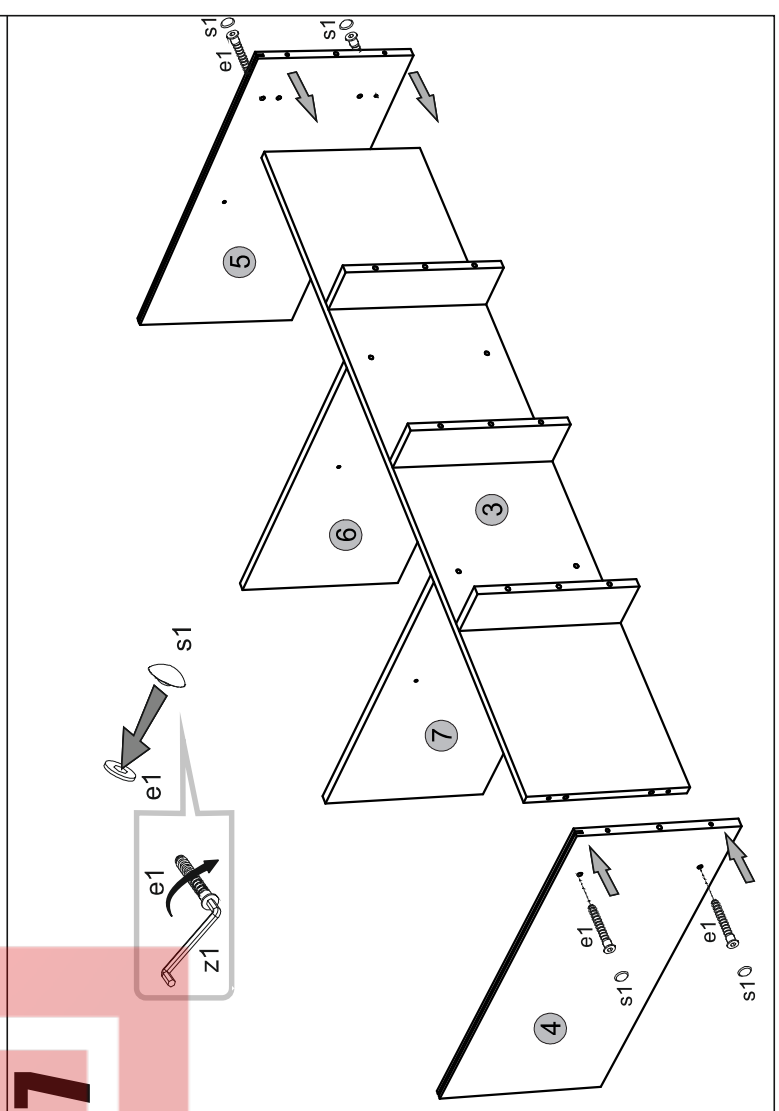

Instalation manual

LAWENDA: NAD_3W4S

Element symbol	Dimensions			Code	Package
	1605	340	70		
1	1605	340	70	L-241	1/1
2	1545	306	16	L-342	1/1
3	1441	306	16	L-343	2/2
4	713	306	16	L-141	1/1
5	713	306	16	L-142	1/1
6	600	306	16	L-143	2/2
7	600	306	16	L-144	2/2
8	374	306	16	L-145	1/1
9	374	306	16	L-146	1/1
10	374	1441	16	L-147	2/2
11	97	306	16	L-148	1/1
12	316	90	16	L-444	2/2
13	308	90	16	L-445	2/2
14	300	90	16	L-446	2/2
15	300	90	16	L-447	2/2
16	1050	70	16	L-448	2/2
17	550	475	16	L-045	4/4
18	1050	309	16	L-149	1/1
19	1050	309	16	L-150	1/1
20	356	120	16	L-041	2/2
21	356	120	16	L-042	2/2
22	356	120	16	L-043	2/2
23	737	542	3	L-641	3/3
24	737	479	3	L-642	3/3
25	334	302	3	L-643	1/1
26	326	302	3	L-644	1/1
27	472	280	5	L-344	5/5
28	462	280	5	L-345	5/5

2

3

1

6

7

4

5

BRISTOL
 МАГАЗИН МЕБЕЛ

10

11

8

9

12

! a=b

14

! kg max. ↑