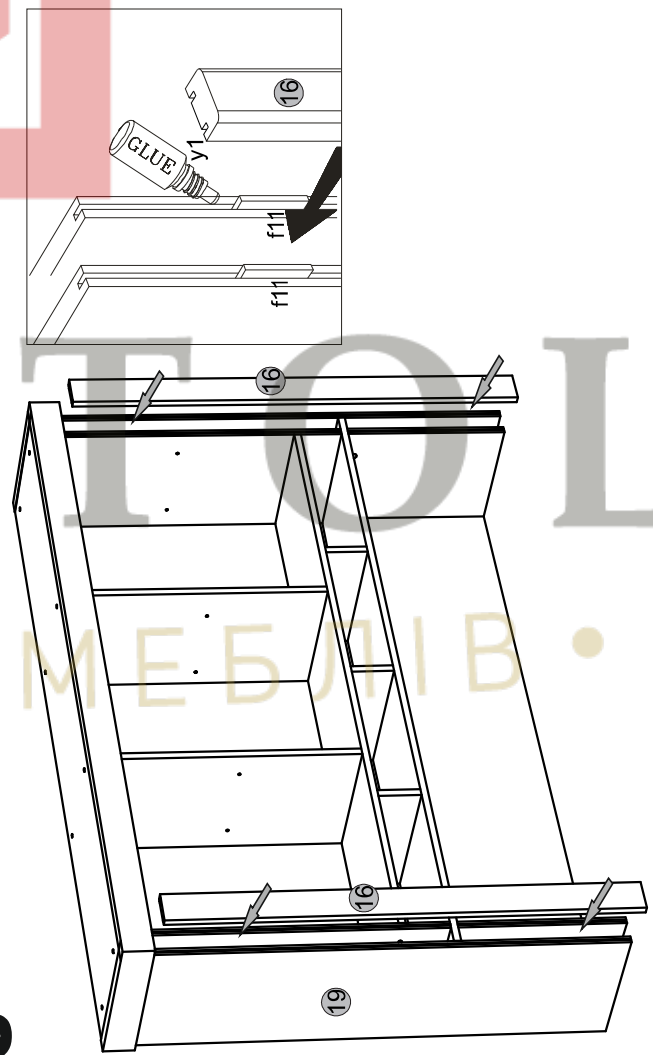

12

! a=b

14

! kg max. ↑

13

15