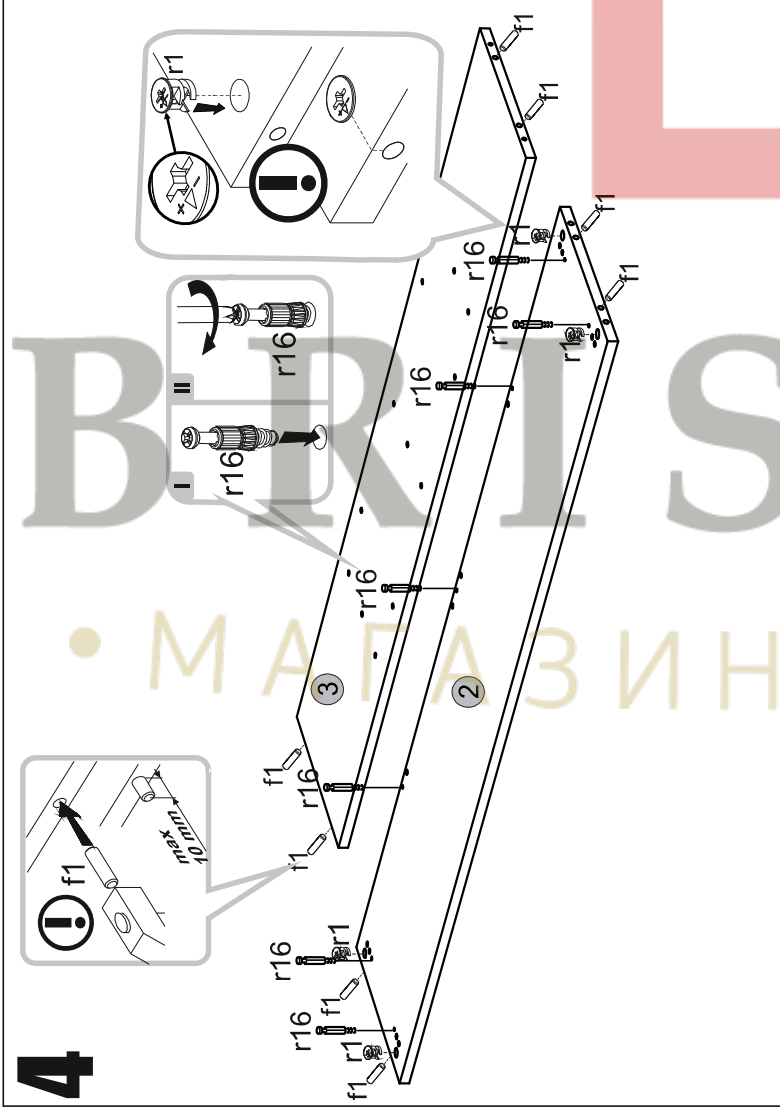

Instalation manual

LAWENDA: NAD_3W4S

Element symbol	Dimensions			Code	Package
	1605	340	70		
1	1605	340	70	L-241	1/1
2	1545	306	16	L-342	1/1
3	1441	306	16	L-343	2/2
4	713	306	16	L-141	1/1
5	713	306	16	L-142	1/1
6	600	306	16	L-143	2/2
7	600	306	16	L-144	2/2
8	374	306	16	L-145	1/1
9	374	306	16	L-146	1/1
10	374	1441	16	L-147	2/2
11	97	306	16	L-148	1/1
12	316	90	16	L-444	2/2
13	308	90	16	L-445	2/2
14	300	90	16	L-446	2/2
15	300	90	16	L-447	2/2
16	1050	70	16	L-448	2/2
17	550	475	16	L-045	4/4
18	1050	309	16	L-149	1/1
19	1050	309	16	L-150	1/1
20	356	120	16	L-041	2/2
21	356	120	16	L-042	2/2
22	356	120	16	L-043	2/2
23	737	542	3	L-641	3/3
24	737	479	3	L-642	3/3
25	334	302	3	L-643	1/1
26	326	302	3	L-644	1/1
27	472	280	5	L-344	5/5
28	462	280	5	L-345	5/5

2

3

1

6

7

4

5

BRISTOL
 МАГАЗИН МЕБЕЛ

10

11

8

9

12

! a=b

14

! kg max. ↑