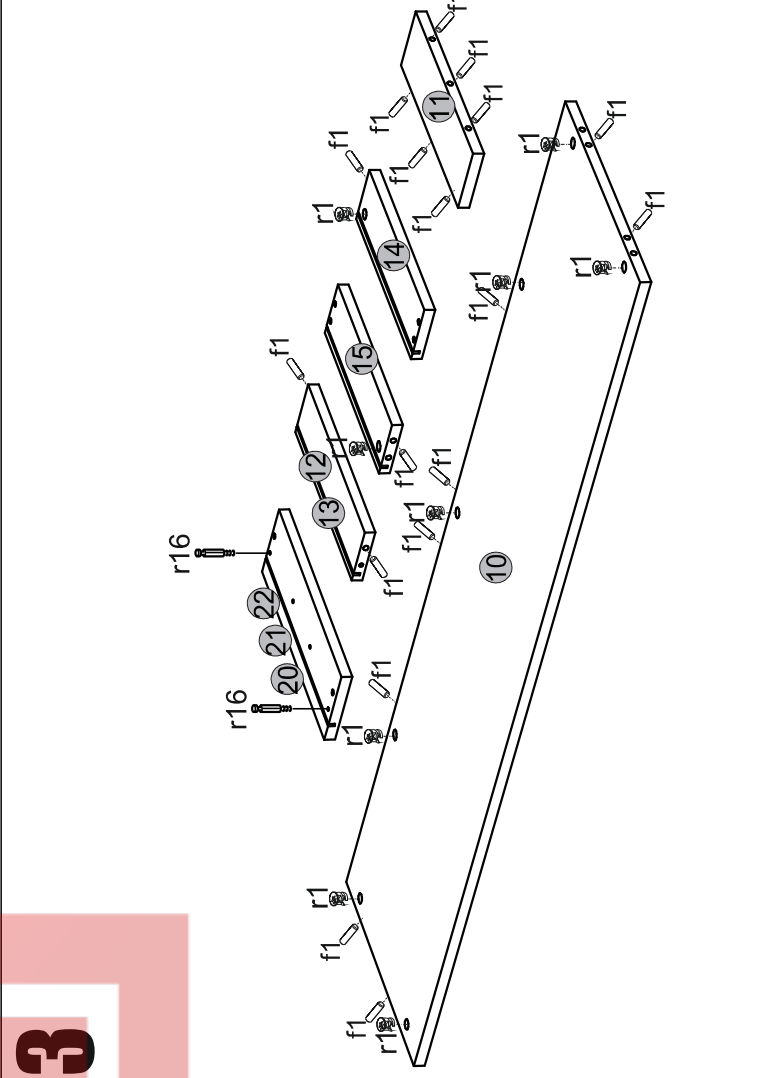

Instalation manual

LAWENDA: NAD_3W4S

Element symbol	Dimensions			Code	Package
	1605	340	70		
1	1605	340	70	L-241	1/1
2	1545	306	16	L-342	1/1
3	1441	306	16	L-343	2/2
4	713	306	16	L-141	1/1
5	713	306	16	L-142	1/1
6	600	306	16	L-143	2/2
7	600	306	16	L-144	2/2
8	374	306	16	L-145	1/1
9	374	306	16	L-146	1/1
10	374	1441	16	L-147	2/2
11	97	306	16	L-148	1/1
12	316	90	16	L-444	2/2
13	308	90	16	L-445	2/2
14	300	90	16	L-446	2/2
15	300	90	16	L-447	2/2
16	1050	70	16	L-448	2/2
17	550	475	16	L-045	4/4
18	1050	309	16	L-149	1/1
19	1050	309	16	L-150	1/1
20	356	120	16	L-041	2/2
21	356	120	16	L-042	2/2
22	356	120	16	L-043	2/2
23	737	542	3	L-641	3/3
24	737	479	3	L-642	3/3
25	334	302	3	L-643	1/1
26	326	302	3	L-644	1/1
27	472	280	5	L-344	5/5
28	462	280	5	L-345	5/5

2

3

1

6

7

4

5

BRISTOL
 МАГАЗИН МЕБЕЛ

10

11

8

9

12

! a=b

14

! kg max. ↑