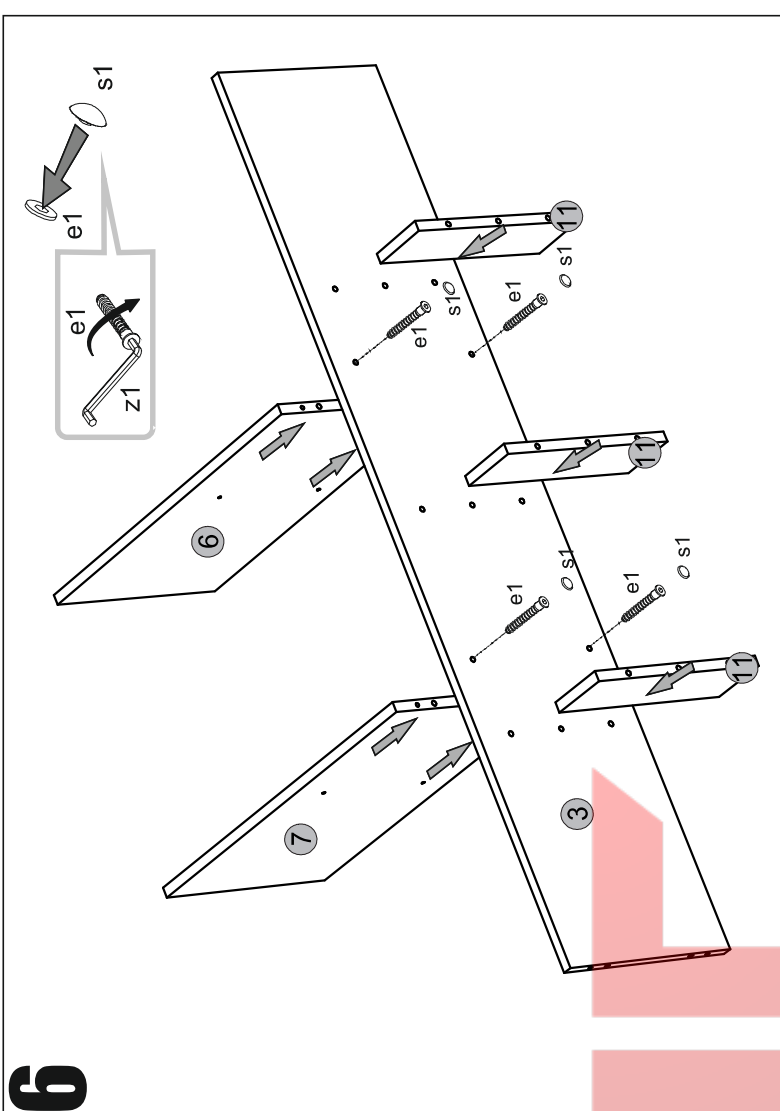

6

7

4

5

BRISTOL
МАГАЗИН МЕБЕЛ