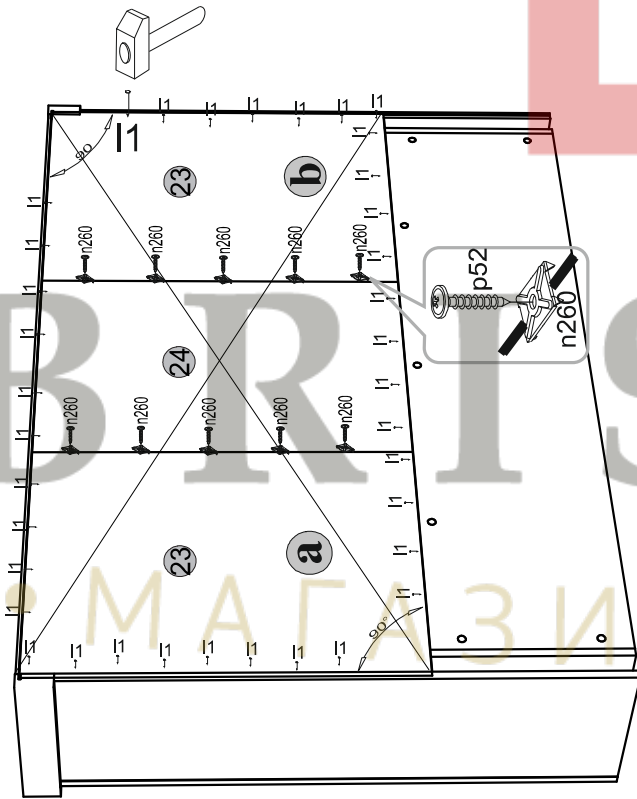

Instalation manual

LAWENDA: NAD_3W4S

Element symbol	Dimensions			Code	Package
	1605	340	70		
1	1605	340	70	L-241	1/1
2	1545	306	16	L-342	1/1
3	1441	306	16	L-343	2/2
4	713	306	16	L-141	1/1
5	713	306	16	L-142	1/1
6	600	306	16	L-143	2/2
7	600	306	16	L-144	2/2
8	374	306	16	L-145	1/1
9	374	306	16	L-146	1/1
10	374	1441	16	L-147	2/2
11	97	306	16	L-148	1/1
12	316	90	16	L-444	2/2
13	308	90	16	L-445	2/2
14	300	90	16	L-446	2/2
15	300	90	16	L-447	2/2
16	1050	70	16	L-448	2/2
17	550	475	16	L-045	4/4
18	1050	309	16	L-149	1/1
19	1050	309	16	L-150	1/1
20	356	120	16	L-041	2/2
21	356	120	16	L-042	2/2
22	356	120	16	L-043	2/2
23	737	542	3	L-641	3/3
24	737	479	3	L-642	3/3
25	334	302	3	L-643	1/1
26	326	302	3	L-644	1/1
27	472	280	5	L-344	5/5
28	462	280	5	L-345	5/5

10

11

8

9

12

! a=b

14

! kg max. ↑