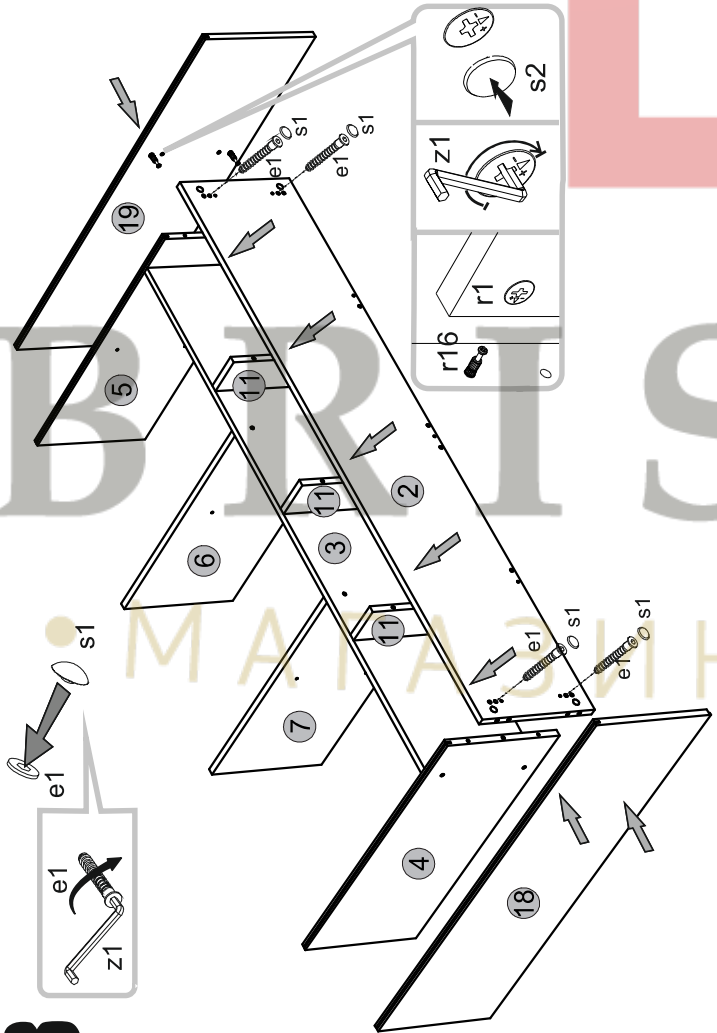

Instalation manual

LAWENDA: NAD_3W4S

Element symbol	Dimensions			Code	Package
	1605	340	70		
1	1605	340	70	L-241	1/1
2	1545	306	16	L-342	1/1
3	1441	306	16	L-343	2/2
4	713	306	16	L-141	1/1
5	713	306	16	L-142	1/1
6	600	306	16	L-143	2/2
7	600	306	16	L-144	2/2
8	374	306	16	L-145	1/1
9	374	306	16	L-146	1/1
10	374	1441	16	L-147	2/2
11	97	306	16	L-148	1/1
12	316	90	16	L-444	2/2
13	308	90	16	L-445	2/2
14	300	90	16	L-446	2/2
15	300	90	16	L-447	2/2
16	1050	70	16	L-448	2/2
17	550	475	16	L-045	4/4
18	1050	309	16	L-149	1/1
19	1050	309	16	L-150	1/1
20	356	120	16	L-041	2/2
21	356	120	16	L-042	2/2
22	356	120	16	L-043	2/2
23	737	542	3	L-641	3/3
24	737	479	3	L-642	3/3
25	334	302	3	L-643	1/1
26	326	302	3	L-644	1/1
27	472	280	5	L-344	5/5
28	462	280	5	L-345	5/5

2

3

1

6

7

4

5

BRISTOL
 МАГАЗИН МЕБЕЛ

10

11

8

9

12

! a=b

14

! kg max. ↑