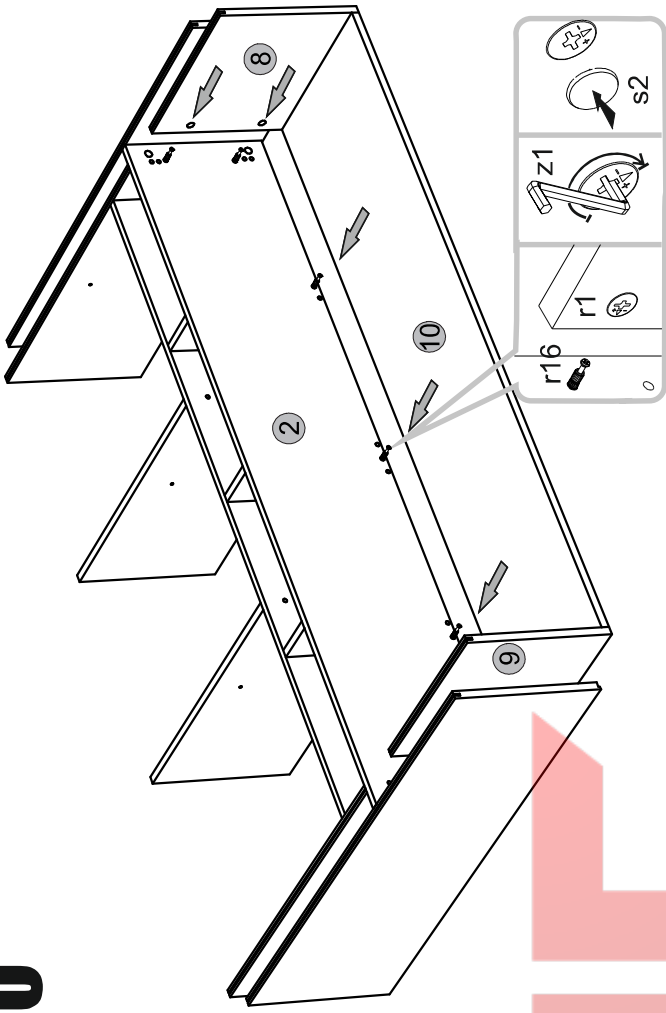

Instalation manual

LAWENDA: NAD_3W4S

Element symbol	Dimensions			Code	Package
	1605	340	70		
1	1605	340	70	L-241	1/1
2	1545	306	16	L-342	1/1
3	1441	306	16	L-343	2/2
4	713	306	16	L-141	1/1
5	713	306	16	L-142	1/1
6	600	306	16	L-143	2/2
7	600	306	16	L-144	2/2
8	374	306	16	L-145	1/1
9	374	306	16	L-146	1/1
10	374	1441	16	L-147	2/2
11	97	306	16	L-148	1/1
12	316	90	16	L-444	2/2
13	308	90	16	L-445	2/2
14	300	90	16	L-446	2/2
15	300	90	16	L-447	2/2
16	1050	70	16	L-448	2/2
17	550	475	16	L-045	4/4
18	1050	309	16	L-149	1/1
19	1050	309	16	L-150	1/1
20	356	120	16	L-041	2/2
21	356	120	16	L-042	2/2
22	356	120	16	L-043	2/2
23	737	542	3	L-641	3/3
24	737	479	3	L-642	3/3
25	334	302	3	L-643	1/1
26	326	302	3	L-644	1/1
27	472	280	5	L-344	5/5
28	462	280	5	L-345	5/5

2

3

1

6

7

4

5

BRISTOL
 МАГАЗИН МЕБЕЛ

10

11

8

9

12

! a=b

14

! kg max. ↑