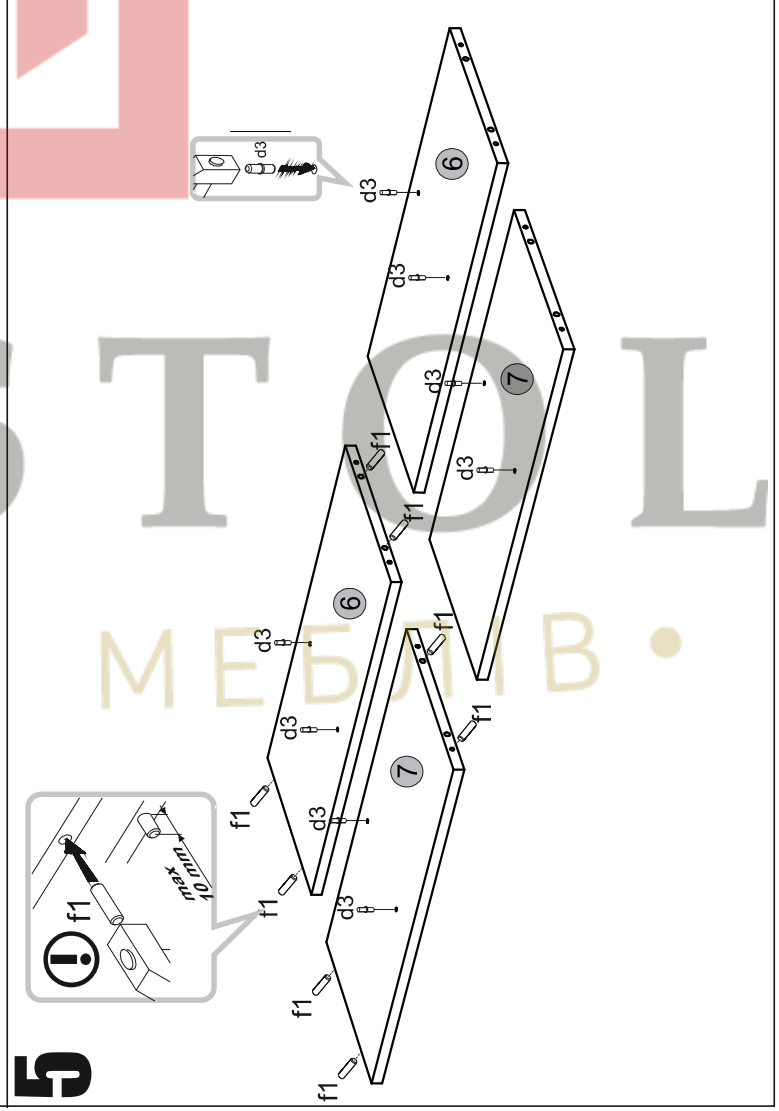

Instalation manual

LAWENDA: NAD_3W4S

Element symbol	Dimensions			Code	Package
	1605	340	70		
1	1605	340	70	L-241	1/1
2	1545	306	16	L-342	1/1
3	1441	306	16	L-343	2/2
4	713	306	16	L-141	1/1
5	713	306	16	L-142	1/1
6	600	306	16	L-143	2/2
7	600	306	16	L-144	2/2
8	374	306	16	L-145	1/1
9	374	306	16	L-146	1/1
10	374	1441	16	L-147	2/2
11	97	306	16	L-148	1/1
12	316	90	16	L-444	2/2
13	308	90	16	L-445	2/2
14	300	90	16	L-446	2/2
15	300	90	16	L-447	2/2
16	1050	70	16	L-448	2/2
17	550	475	16	L-045	4/4
18	1050	309	16	L-149	1/1
19	1050	309	16	L-150	1/1
20	356	120	16	L-041	2/2
21	356	120	16	L-042	2/2
22	356	120	16	L-043	2/2
23	737	542	3	L-641	3/3
24	737	479	3	L-642	3/3
25	334	302	3	L-643	1/1
26	326	302	3	L-644	1/1
27	472	280	5	L-344	5/5
28	462	280	5	L-345	5/5

2

3

1

6

7

4

5

BRISTOL
 МАГАЗИН МЕБЕЛ

10

11

8

9

12

! a=b

14

! kg max. ↑