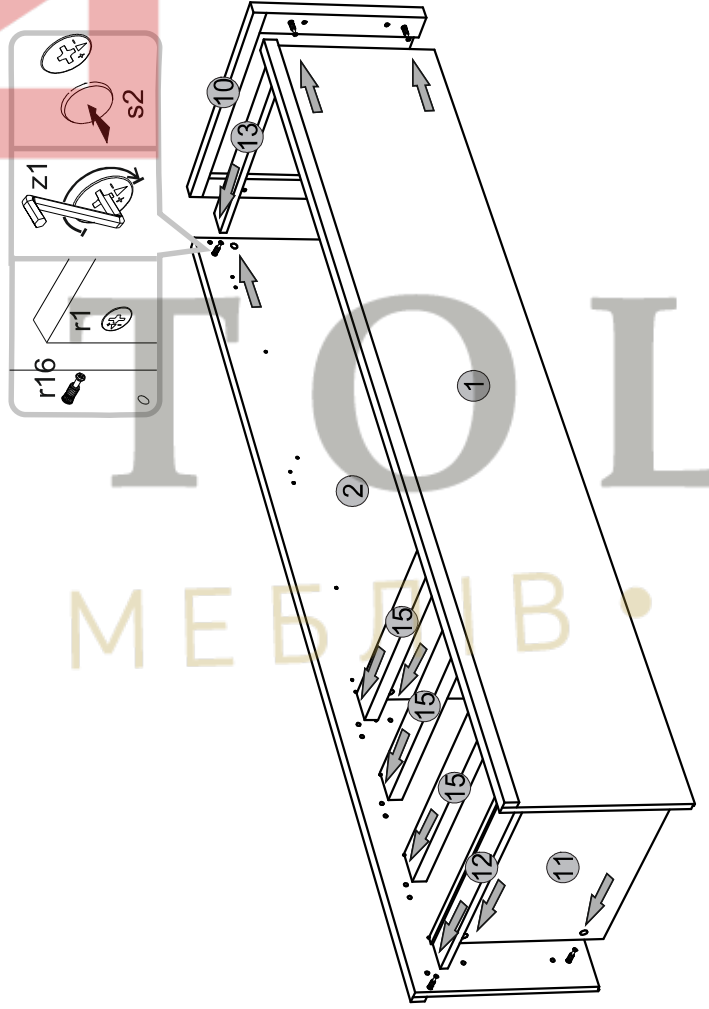

Instalation manual

NORTON: REG_1W3S,1D3S,3S

Element symbol	Dimensions			Code	Package
	2068	398	16/32		
1	2068	398	16/32	K-128	1/1
2	2068	398	16/32	K-129	1/1
3	447	100	16	K-525	1/1
4	447	100	16	K-526	1/1
5	350	100	16	K-527	1/1 2/2
6	350	100	16	K-528	1/1
7	1407	522	3	K-618	1/1
8	626	522	3	K-619	1/1
9	461	332	3	K-620	1/1
10	570	400	16/32/32	K-209	2/2
11	504	369	16	K-320	4/4
12	60	504	16	K-421	2/2
13	60	504	16	K-422	2/2
14	170	498	16	K-012	3/3
15	70	504	30	K-423	2/2
16	504	345	16	K-321	1/1
17	504	339	16	K-322	2/2
18	1354	498	16	K-013	5/5

1

2

3

ВІКСТОЛ
МАГАЗИН МЕБЛІВ

4

6

5

7

8

REG_3S

9 REG_1W3S

10

BRISTOL

МАГАЗИН МЕБЛІВ

9 REG_1D3S

10