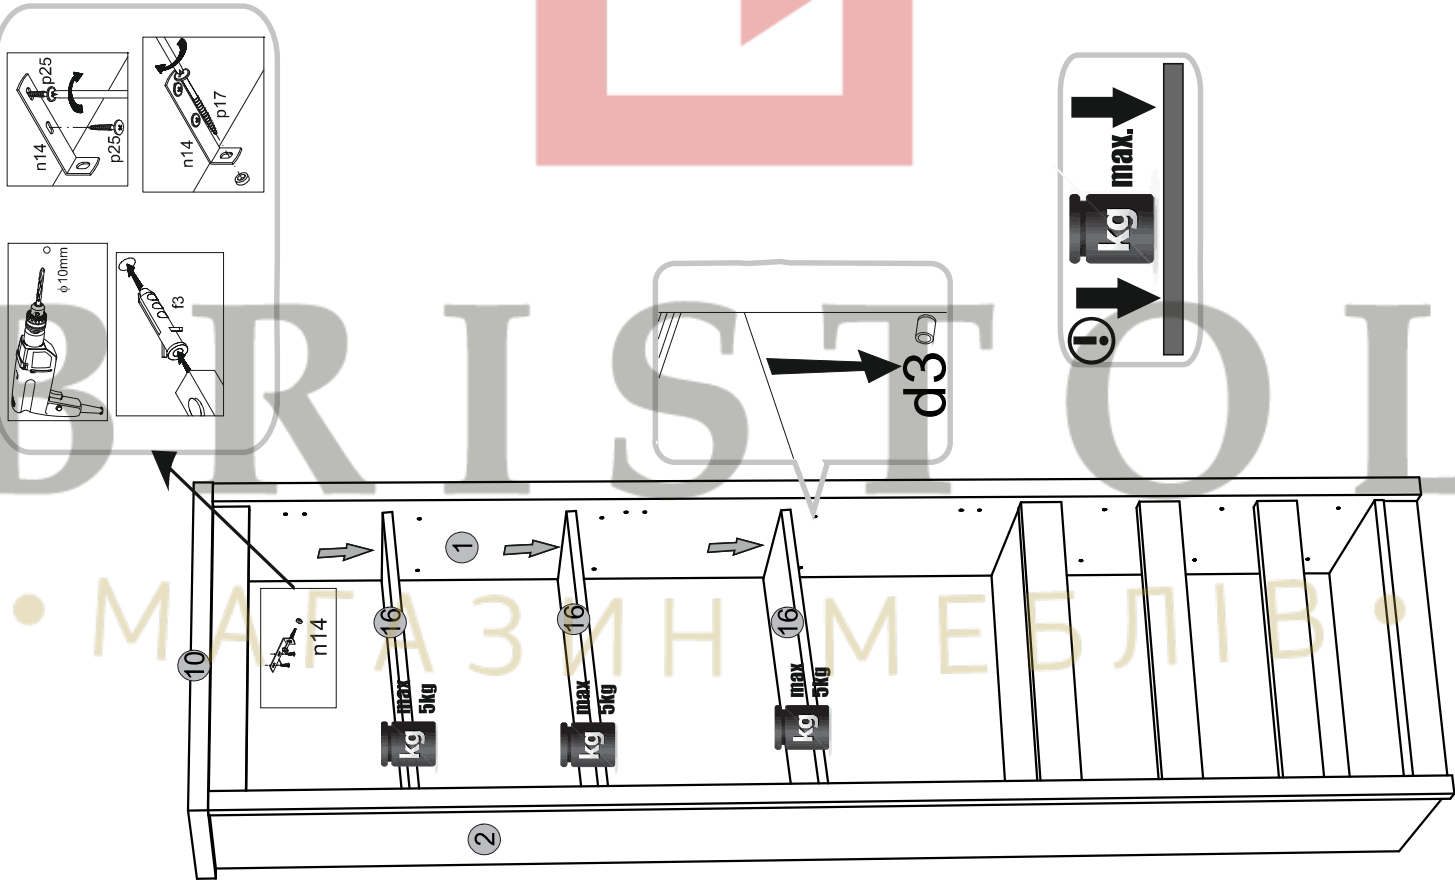

Instalation manual

NORTON: REG_1W3S,1D3S,3S

Element symbol	Dimensions			Code	Package
	2068	398	16/32		
1	2068	398	16/32	K-128	1/1
2	2068	398	16/32	K-129	1/1
3	447	100	16	K-525	1/1
4	447	100	16	K-526	1/1
5	350	100	16	K-527	1/1 2/2
6	350	100	16	K-528	1/1
7	1407	522	3	K-618	1/1
8	626	522	3	K-619	1/1
9	461	332	3	K-620	1/1
10	570	400	16/32/32	K-209	2/2
11	504	369	16	K-320	4/4
12	60	504	16	K-421	2/2
13	60	504	16	K-422	2/2
14	170	498	16	K-012	3/3
15	70	504	30	K-423	2/2
16	504	345	16	K-321	1/1
17	504	339	16	K-322	2/2
18	1354	498	16	K-013	5/5

8

REG_3S

9 REG_1W3S

10

BRISTOL

МАГАЗИН МЕБЛІВ

9 REG_1D3S

10