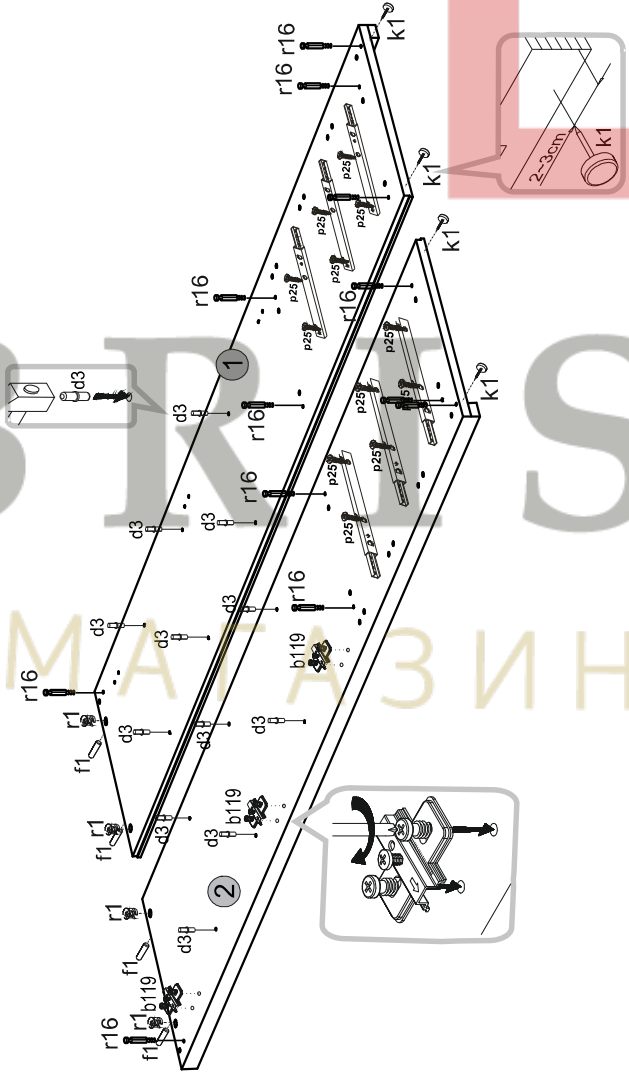

Instalation manual

NORTON: REG_1W3S,1D3S,3S

Element symbol	Dimensions			Code	Package
	2068	398	16/32		
1	2068	398	16/32	K-128	1/1
2	2068	398	16/32	K-129	1/1
3	447	100	16	K-525	1/1
4	447	100	16	K-526	1/1
5	350	100	16	K-527	1/1 2/2
6	350	100	16	K-528	1/1
7	1407	522	3	K-618	1/1
8	626	522	3	K-619	1/1
9	461	332	3	K-620	1/1
10	570	400	16/32/32	K-209	2/2
11	504	369	16	K-320	4/4
12	60	504	16	K-421	2/2
13	60	504	16	K-422	2/2
14	170	498	16	K-012	3/3
15	70	504	30	K-423	2/2
16	504	345	16	K-321	1/1
17	504	339	16	K-322	2/2
18	1354	498	16	K-013	5/5

1

2

3

ВІКСТОЛ
МАГАЗИН МЕБЛІВ

4

6

5

7

8

REG_3S

9 REG_1W3S

10

BRISTOL

МАГАЗИН МЕБЛІВ

9 REG_1D3S

10