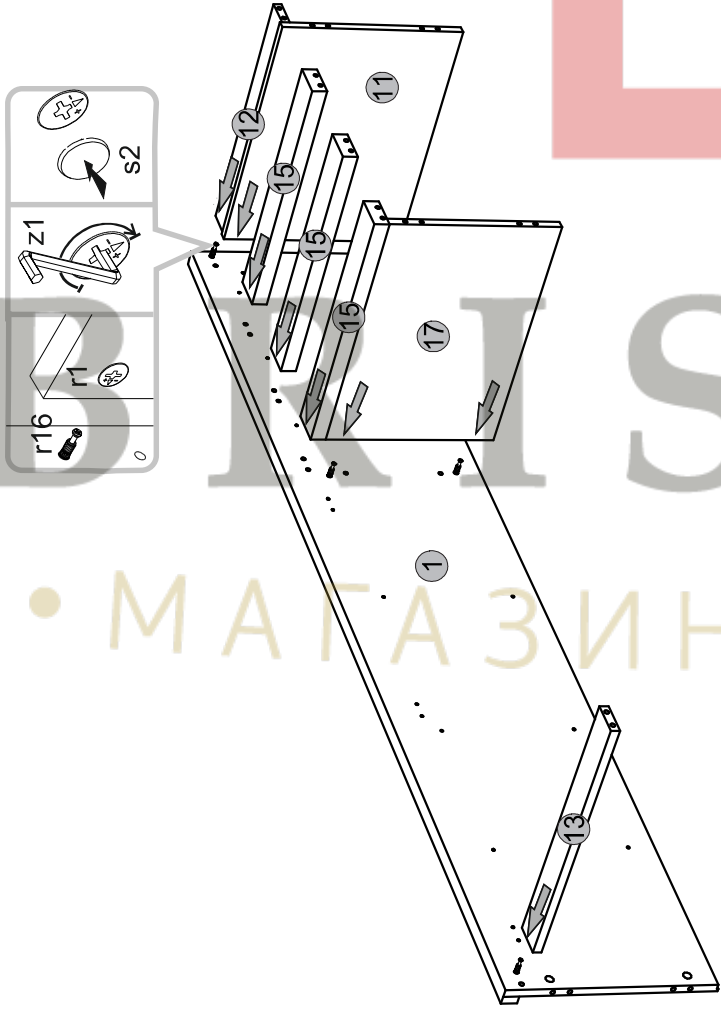

Instalation manual

NORTON: REG_1W3S,1D3S,3S

Element symbol	Dimensions			Code	Package
	2068	398	16/32		
1	2068	398	16/32	K-128	1/1
2	2068	398	16/32	K-129	1/1
3	447	100	16	K-525	1/1
4	447	100	16	K-526	1/1
5	350	100	16	K-527	1/1 2/2
6	350	100	16	K-528	1/1
7	1407	522	3	K-618	1/1
8	626	522	3	K-619	1/1
9	461	332	3	K-620	1/1
10	570	400	16/32/32	K-209	2/2
11	504	369	16	K-320	4/4
12	60	504	16	K-421	2/2
13	60	504	16	K-422	2/2
14	170	498	16	K-012	3/3
15	70	504	30	K-423	2/2
16	504	345	16	K-321	1/1
17	504	339	16	K-322	2/2
18	1354	498	16	K-013	5/5

1

2

3

ВІКСТОЛ
МАГАЗИН МЕБЛІВ

4

6

5

7

8

REG_3S

9 REG_1W3S

10

BRISTOL

МАГАЗИН МЕБЛІВ

9 REG_1D3S

10