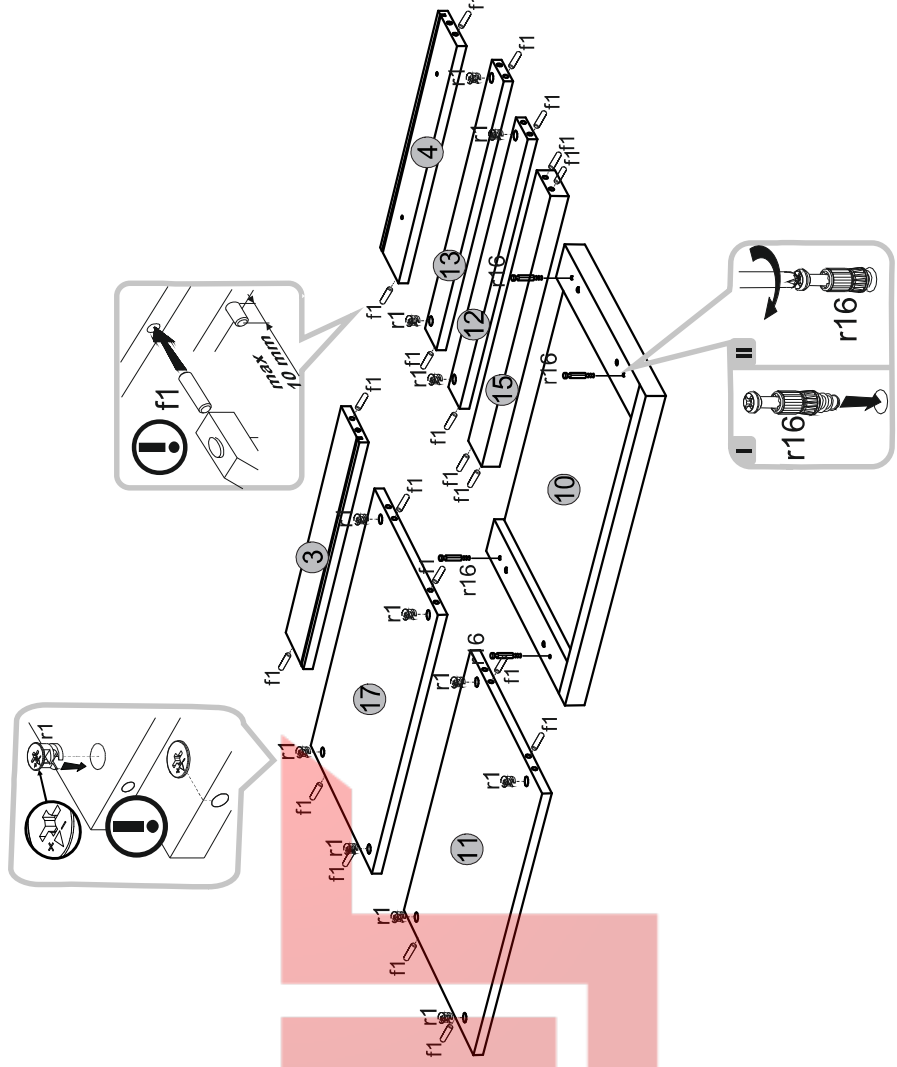

Instalation manual

NORTON: REG_1W3S,1D3S,3S

Element symbol	Dimensions			Code	Package
	2068	398	16/32		
1	2068	398	16/32	K-128	1/1
2	2068	398	16/32	K-129	1/1
3	447	100	16	K-525	1/1
4	447	100	16	K-526	1/1
5	350	100	16	K-527	1/1 2/2
6	350	100	16	K-528	1/1
7	1407	522	3	K-618	1/1
8	626	522	3	K-619	1/1
9	461	332	3	K-620	1/1
10	570	400	16/32/32	K-209	2/2
11	504	369	16	K-320	4/4
12	60	504	16	K-421	2/2
13	60	504	16	K-422	2/2
14	170	498	16	K-012	3/3
15	70	504	30	K-423	2/2
16	504	345	16	K-321	1/1
17	504	339	16	K-322	2/2
18	1354	498	16	K-013	5/5

1

2

3

ВІКСТОЛ
МАГАЗИН МЕБЛІВ

4

6

5

7