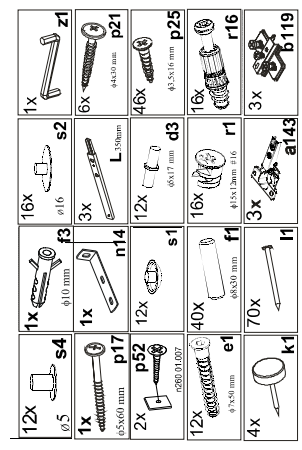

Instalation manual

NORTON: REG_1W3S,1D3S,3S

Element symbol	Dimensions			Code	Package
	2068	398	16/32		
1	2068	398	16/32	K-128	1/1
2	2068	398	16/32	K-129	1/1
3	447	100	16	K-525	1/1
4	447	100	16	K-526	1/1
5	350	100	16	K-527	1/1 2/2
6	350	100	16	K-528	1/1
7	1407	522	3	K-618	1/1
8	626	522	3	K-619	1/1
9	461	332	3	K-620	1/1
10	570	400	16/32/32	K-209	2/2
11	504	369	16	K-320	4/4
12	60	504	16	K-421	2/2
13	60	504	16	K-422	2/2
14	170	498	16	K-012	3/3
15	70	504	30	K-423	2/2
16	504	345	16	K-321	1/1
17	504	339	16	K-322	2/2
18	1354	498	16	K-013	5/5

1

2

3

ВІКСТОЛ
МАГАЗИН МЕБЛІВ

4

6

5

7