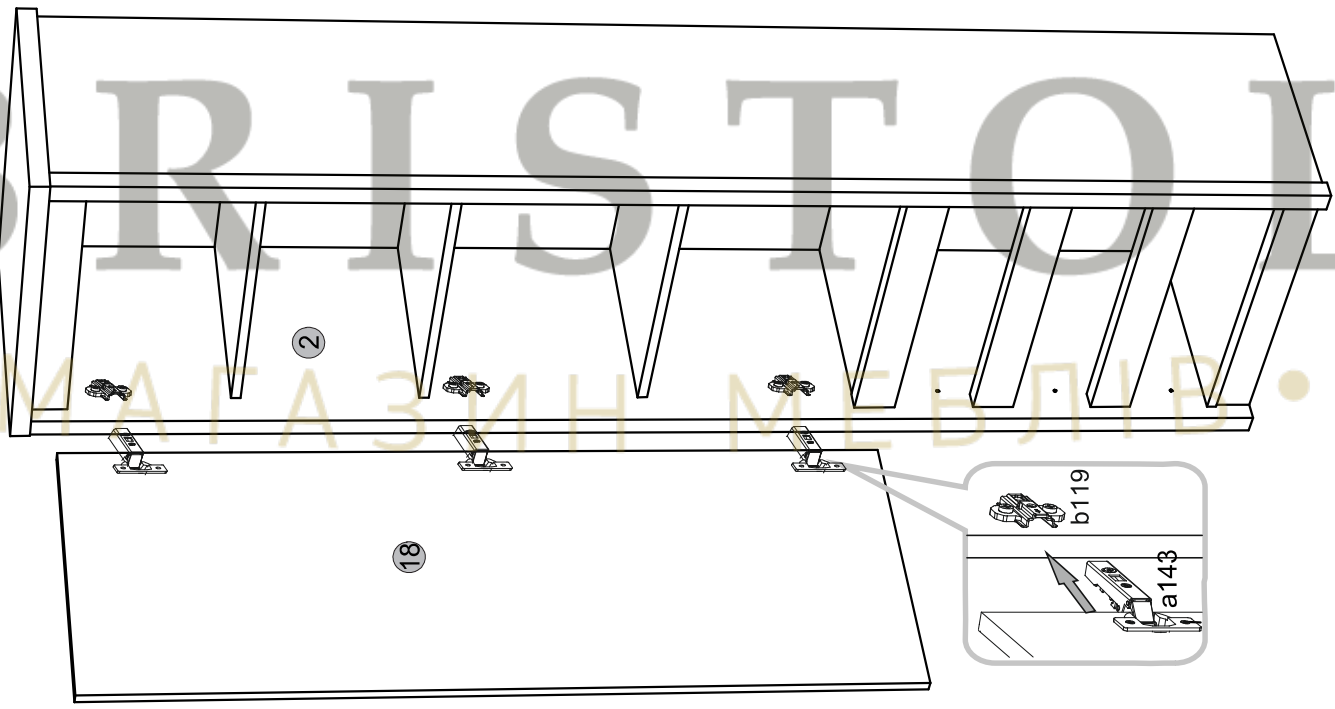

9 REG_1D3S

10

R

BRISTOL

МАГАЗИН МЕБЛ