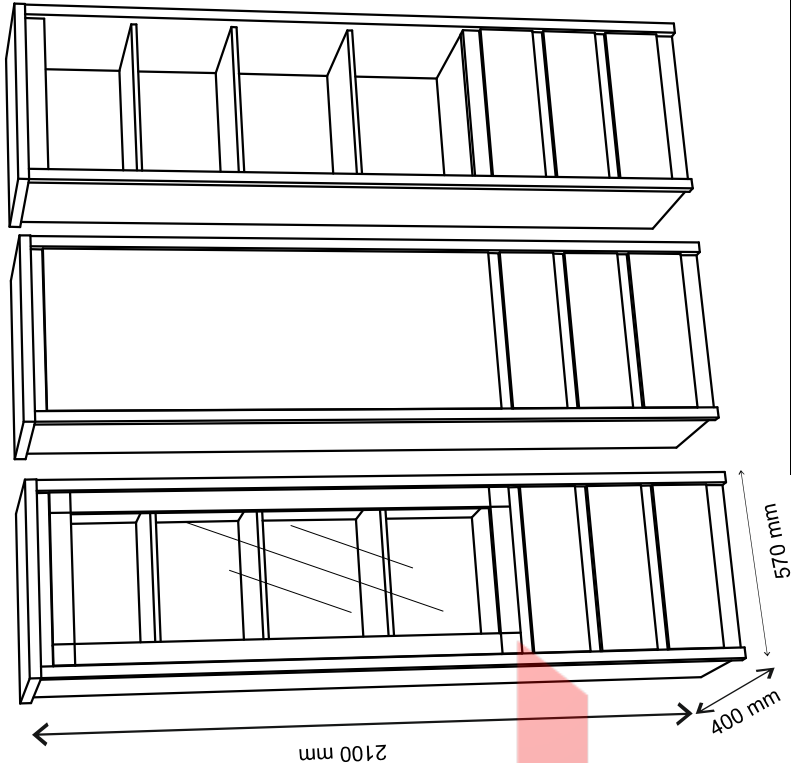

Instalation manual

NORTON: REG_1W3S,1D3S,3S

Element symbol	Dimensions			Code	Package
	2068	398	16/32		
1	2068	398	16/32	K-128	1/1
2	2068	398	16/32	K-129	1/1
3	447	100	16	K-525	1/1
4	447	100	16	K-526	1/1
5	350	100	16	K-527	1/1 2/2
6	350	100	16	K-528	1/1
7	1407	522	3	K-618	1/1
8	626	522	3	K-619	1/1
9	461	332	3	K-620	1/1
10	570	400	16/32/32	K-209	2/2
11	504	369	16	K-320	4/4
12	60	504	16	K-421	2/2
13	60	504	16	K-422	2/2
14	170	498	16	K-012	3/3
15	70	504	30	K-423	2/2
16	504	345	16	K-321	1/1
17	504	339	16	K-322	2/2
18	1354	498	16	K-013	5/5

1

2

3

ВІКСТОЛ
МАГАЗИН МЕБЛІВ

4

6

5

7