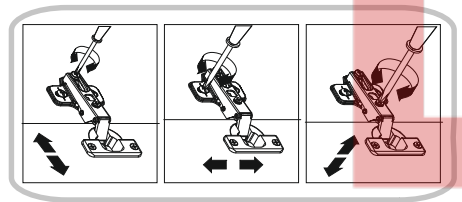

9 REG_1W3S

10

BRISTOL

МАГАЗИН МЕБЛІВ