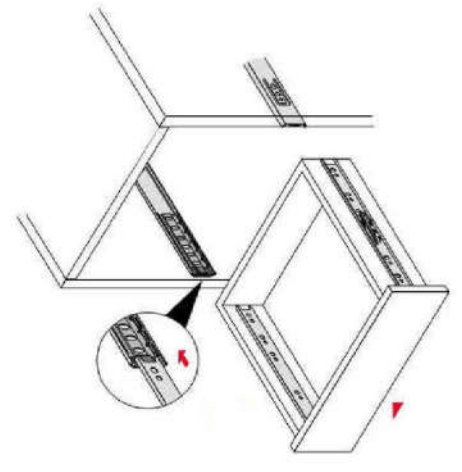

9 REG_1W3S

10

BRISTOL

МАГАЗИН МЕБЛІВ