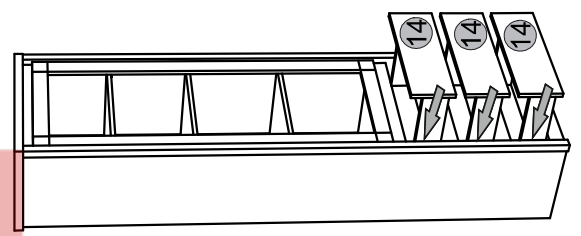

9 REG_1W3S

10

BRISTOL

МАГАЗИН МЕБЛІВ