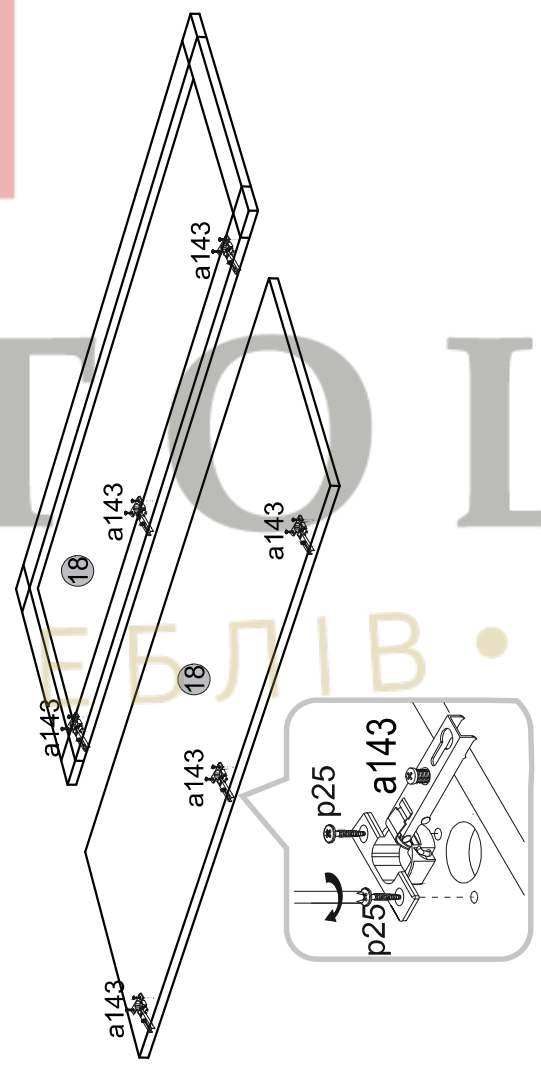

1

2

3

ВІКСТОЛ
МАГАЗИН МЕБЛІВ