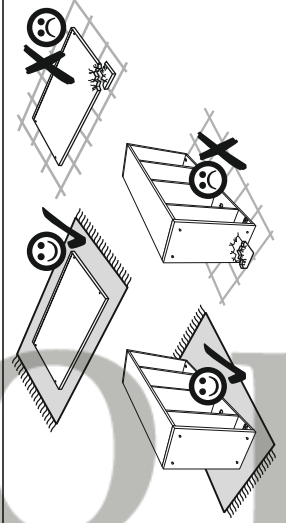

Instalation manual

NORTON: REG_1W3S,1D3S,3S

Element symbol	Dimensions			Code	Package
	2068	398	16/32		
1	2068	398	16/32	K-128	1/1
2	2068	398	16/32	K-129	1/1
3	447	100	16	K-525	1/1
4	447	100	16	K-526	1/1
5	350	100	16	K-527	1/1 2/2
6	350	100	16	K-528	1/1
7	1407	522	3	K-618	1/1
8	626	522	3	K-619	1/1
9	461	332	3	K-620	1/1
10	570	400	16/32/32	K-209	2/2
11	504	369	16	K-320	4/4
12	60	504	16	K-421	2/2
13	60	504	16	K-422	2/2
14	170	498	16	K-012	3/3
15	70	504	30	K-423	2/2
16	504	345	16	K-321	1/1
17	504	339	16	K-322	2/2
18	1354	498	16	K-013	5/5

1

2

3

ВІКСТОЛ
МАГАЗИН МЕБЛІВ

4

6

5

7