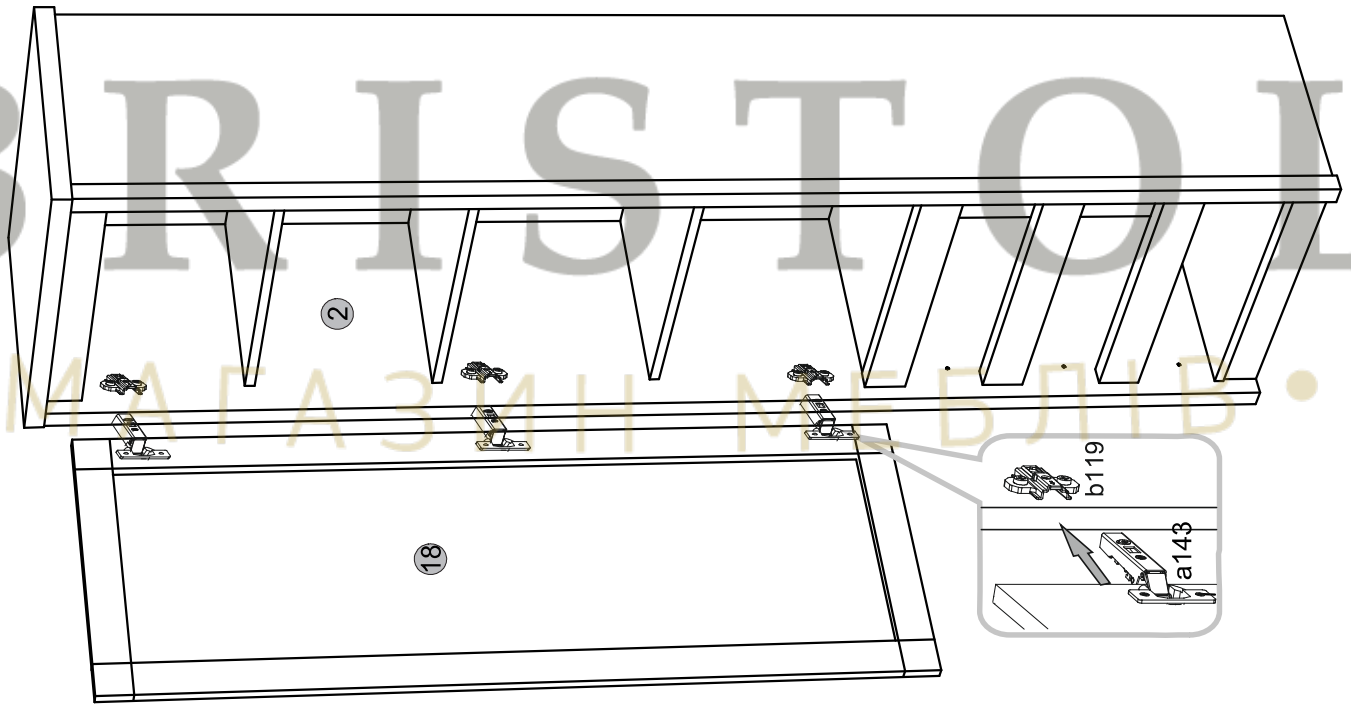

9 REG_1W3S

10

BRISTOL

МАГАЗИН МЕБЛІВ