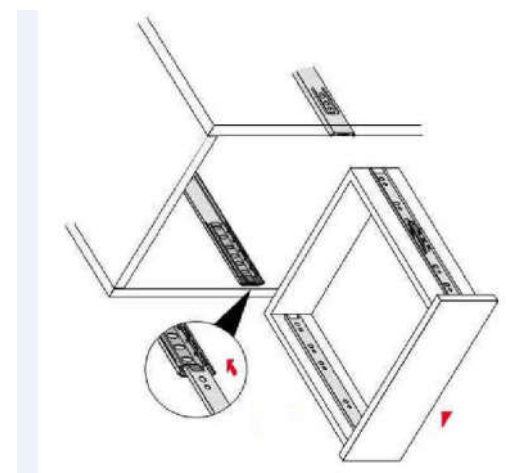

9 REG_1D3S

10

R

BRISTOL

МАГАЗИН МЕБЛ