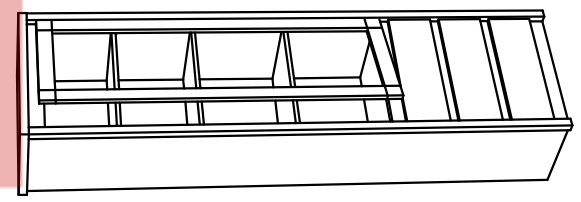

9 REG_1W3S

10

BRISTOL

МАГАЗИН МЕБЛІВ