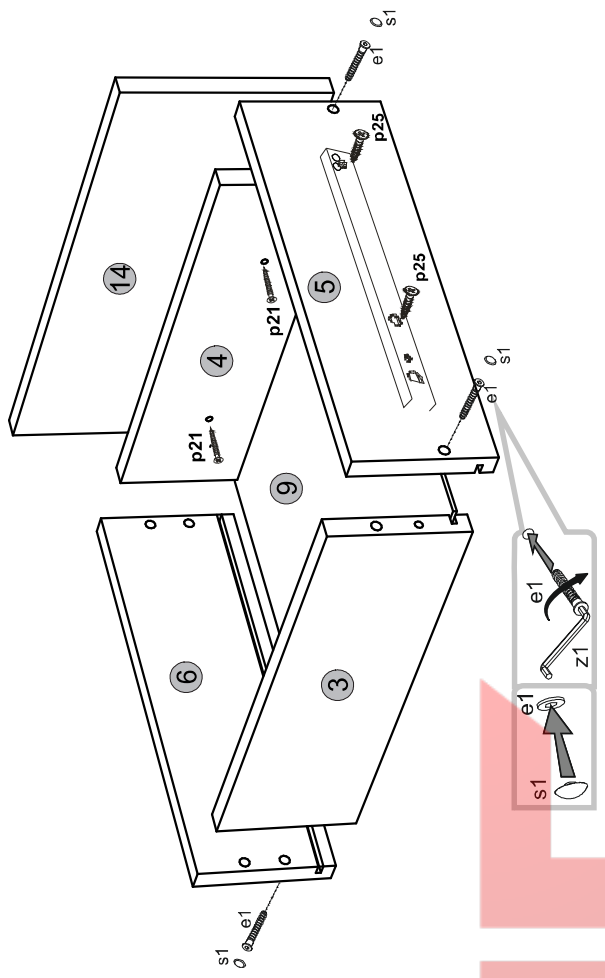

Instalation manual

NORTON: REG_1W3S,1D3S,3S

Element symbol	Dimensions			Code	Package
	2068	398	16/32		
1	2068	398	16/32	K-128	1/1
2	2068	398	16/32	K-129	1/1
3	447	100	16	K-525	1/1
4	447	100	16	K-526	1/1
5	350	100	16	K-527	1/1 2/2
6	350	100	16	K-528	1/1
7	1407	522	3	K-618	1/1
8	626	522	3	K-619	1/1
9	461	332	3	K-620	1/1
10	570	400	16/32/32	K-209	2/2
11	504	369	16	K-320	4/4
12	60	504	16	K-421	2/2
13	60	504	16	K-422	2/2
14	170	498	16	K-012	3/3
15	70	504	30	K-423	2/2
16	504	345	16	K-321	1/1
17	504	339	16	K-322	2/2
18	1354	498	16	K-013	5/5

8

REG_3S

9 REG_1W3S

10

BRISTOL

МАГАЗИН МЕБЛІВ

9 REG_1D3S

10