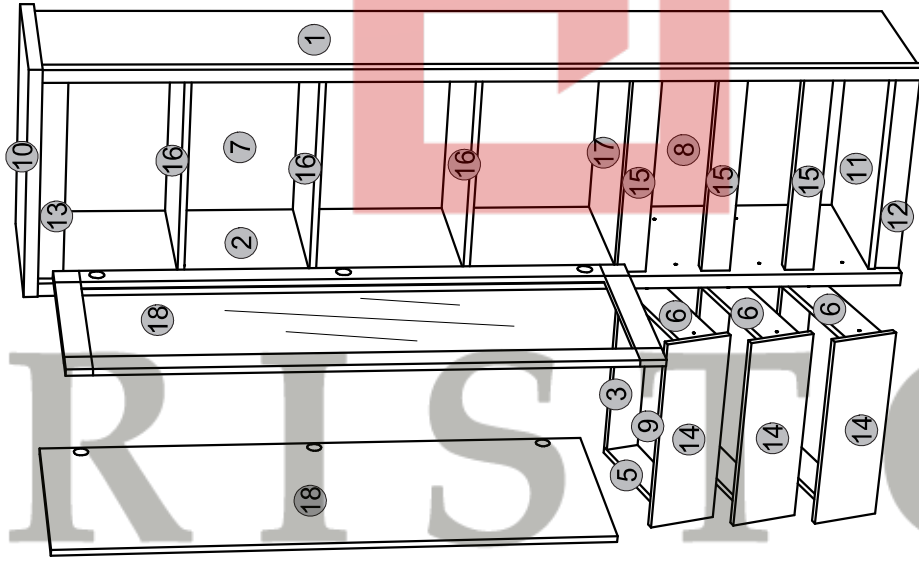

Instalation manual

NORTON: REG_1W3S,1D3S,3S

Element symbol	Dimensions			Code	Package
	2068	398	16/32		
1	2068	398	16/32	K-128	1/1
2	2068	398	16/32	K-129	1/1
3	447	100	16	K-525	1/1
4	447	100	16	K-526	1/1
5	350	100	16	K-527	1/1 2/2
6	350	100	16	K-528	1/1
7	1407	522	3	K-618	1/1
8	626	522	3	K-619	1/1
9	461	332	3	K-620	1/1
10	570	400	16/32/32	K-209	2/2
11	504	369	16	K-320	4/4
12	60	504	16	K-421	2/2
13	60	504	16	K-422	2/2
14	170	498	16	K-012	3/3
15	70	504	30	K-423	2/2
16	504	345	16	K-321	1/1
17	504	339	16	K-322	2/2
18	1354	498	16	K-013	5/5

1

2

3

ВІКСТОЛ
МАГАЗИН МЕБЛІВ

4

6

5

7