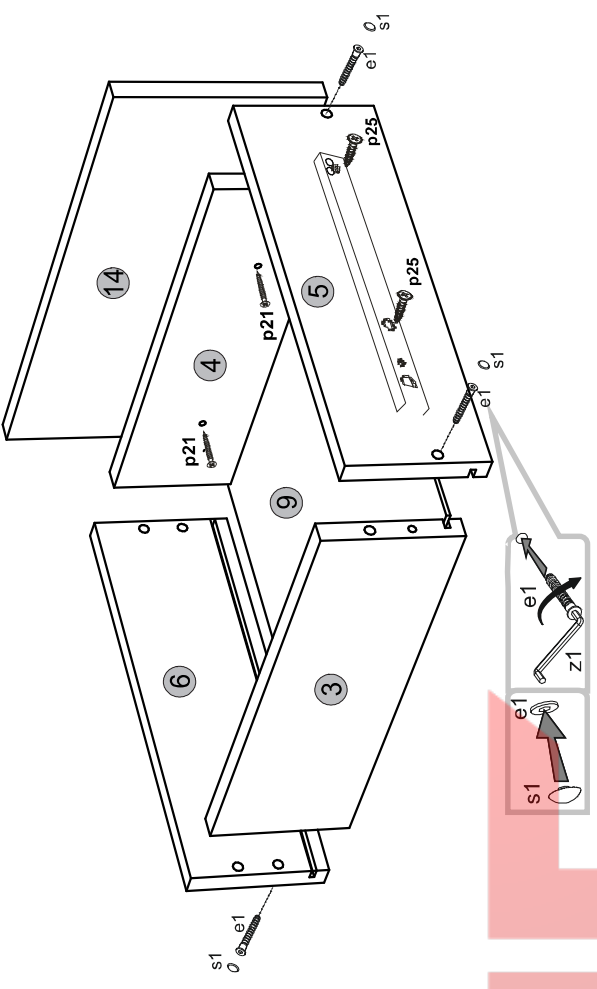

Instalation manual

NORTON: REG_1W3S,1D3S,3S

Element symbol	Dimensions			Code	Package
	2068	398	16/32		
1	2068	398	16/32	K-128	1/1
2	2068	398	16/32	K-129	1/1
3	447	100	16	K-525	1/1
4	447	100	16	K-526	1/1
5	350	100	16	K-527	1/1 2/2
6	350	100	16	K-528	1/1
7	1407	522	3	K-618	1/1
8	626	522	3	K-619	1/1
9	461	332	3	K-620	1/1
10	570	400	16/32/32	K-209	2/2
11	504	369	16	K-320	4/4
12	60	504	16	K-421	2/2
13	60	504	16	K-422	2/2
14	170	498	16	K-012	3/3
15	70	504	30	K-423	2/2
16	504	345	16	K-321	1/1
17	504	339	16	K-322	2/2
18	1354	498	16	K-013	5/5

8

REG_3S

9 REG_1W3S

10

BRISTOL

МАГАЗИН МЕБЛІВ

9 REG_1D3S

10